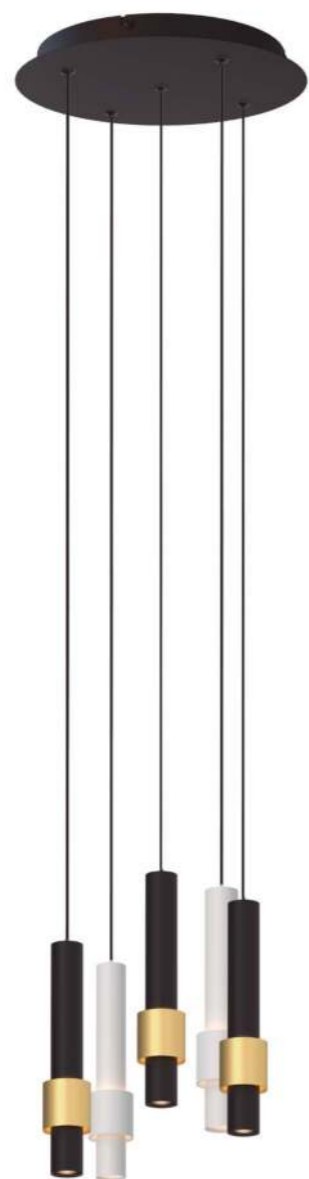

by Mantra team

MODULAR LIGHTS

Florón/Plate
Ref 9373 -1L

Colgante/Pendant
9332 x4
9333 x4
9334 x3
9335 x3

Florón/Plate
Ref 9386 -1L

Colgante/Pendant
9332 x2
9333 x2
9334 x2
9335 x2

CLIFTON **NEW**

by Mantra team

MODULAR LIGHTS

Florón/Plate
Ref 9665 -5L

Colgante/Pendant
9342 x3
9341 x2

MODULAR LIGHTS

Soluciones a medida en 3 pasos
Custom solutions in 3 steps

MODO DE USO 

Florón/Plate
Ref 9665 -1L

Colgante/Pendant
9326 x3
9327 x2