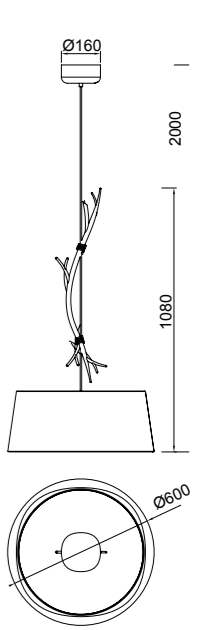

6178 Decorado madera-Decorated wood
Cable revestimiento textil-Fabric coated cable
1 x E27 máx. 20W (no incl)