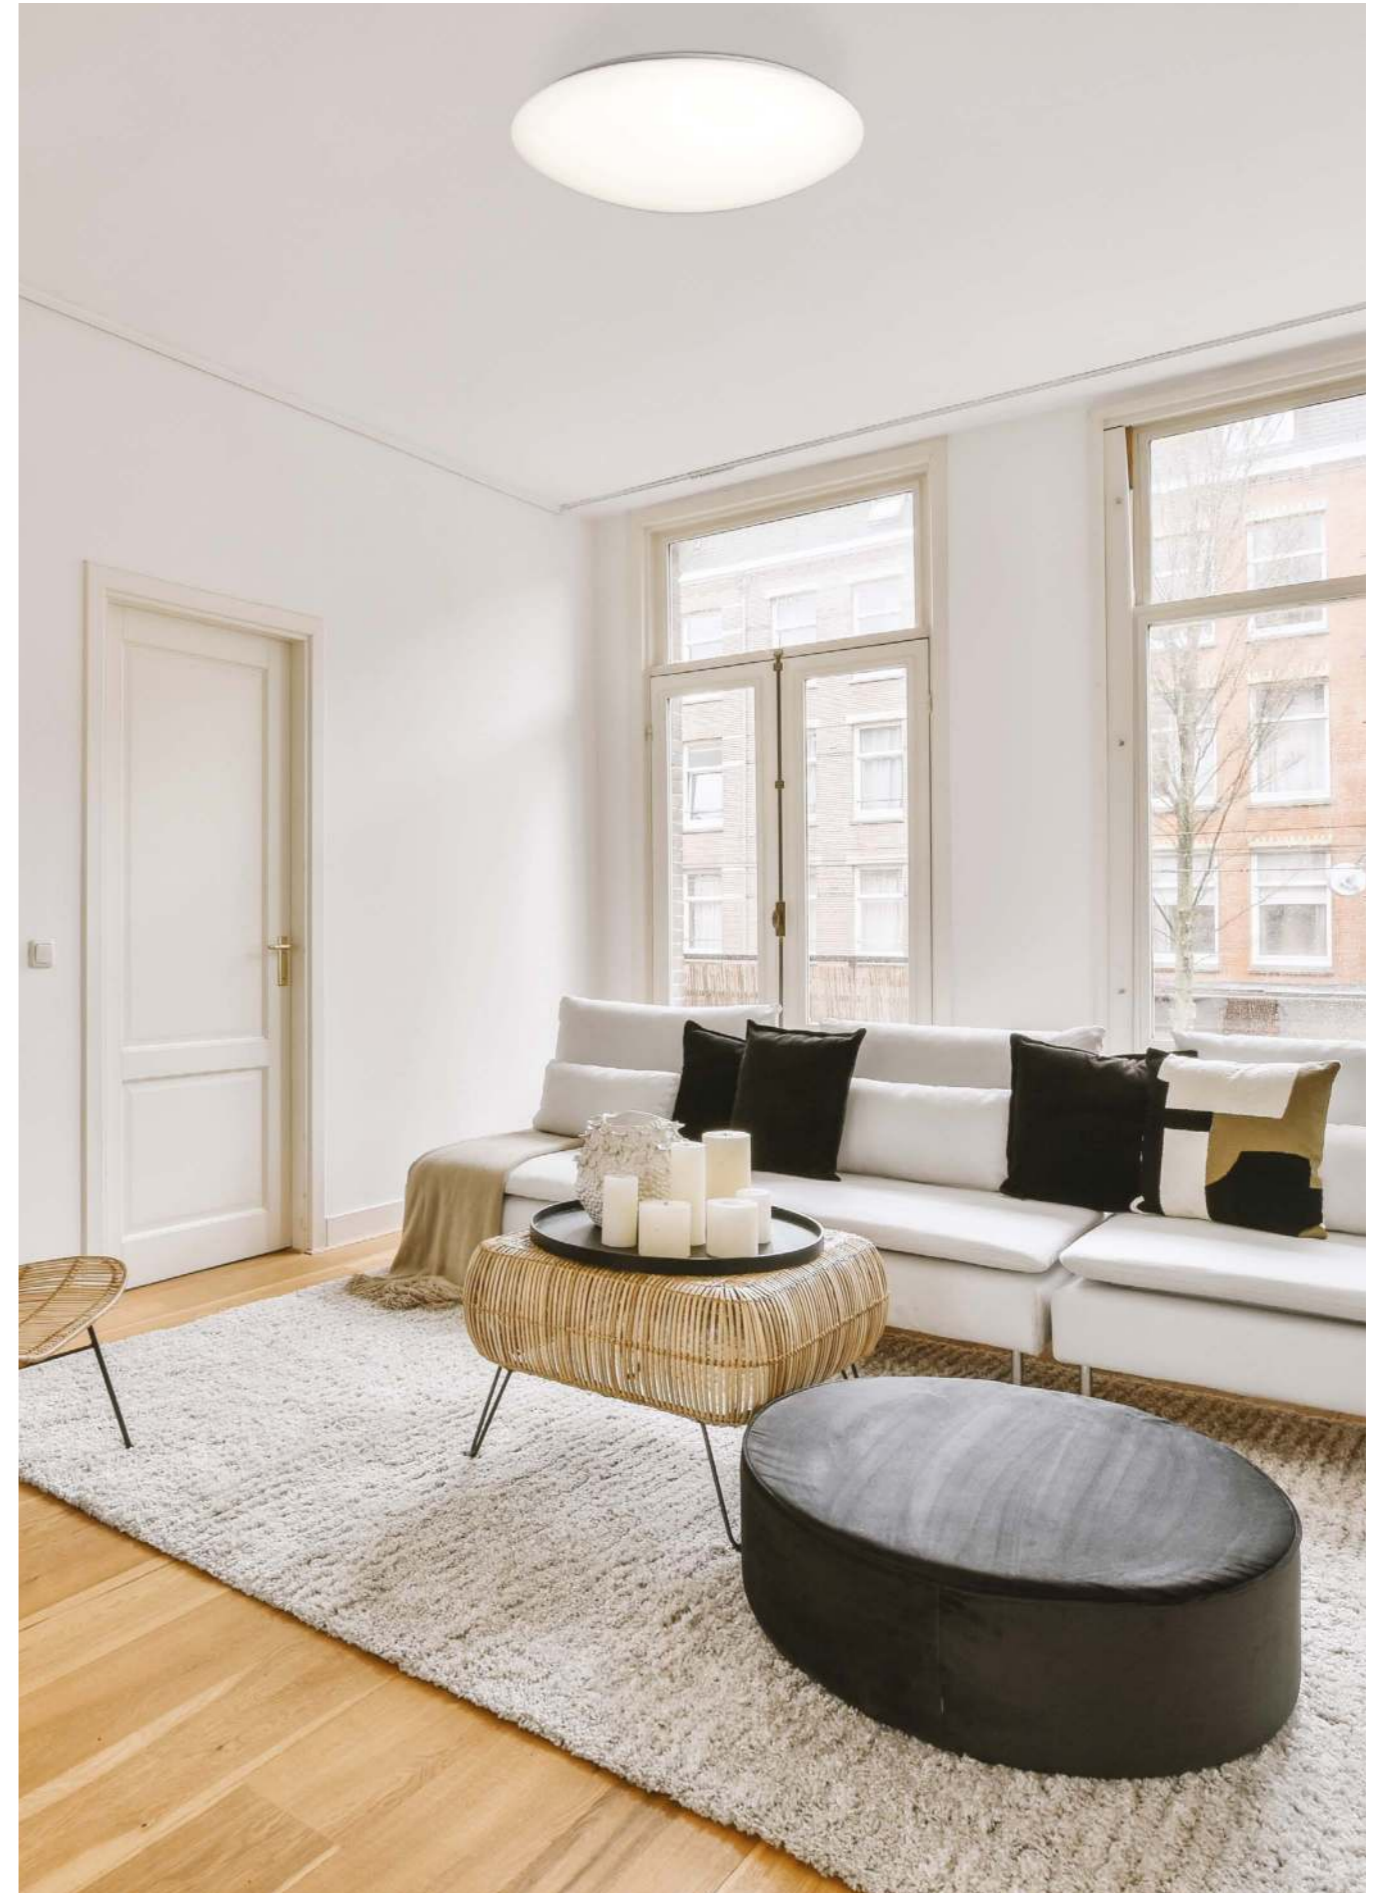

ZERO E27

Metal/Acrílico-Metal/Acrylic 100-240V~ 50/60Hz