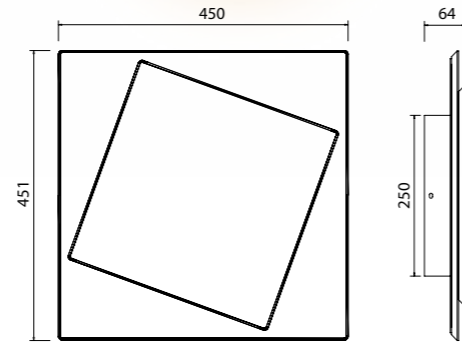

6429 Blanco-White
LED 30W 3000K 1810lm