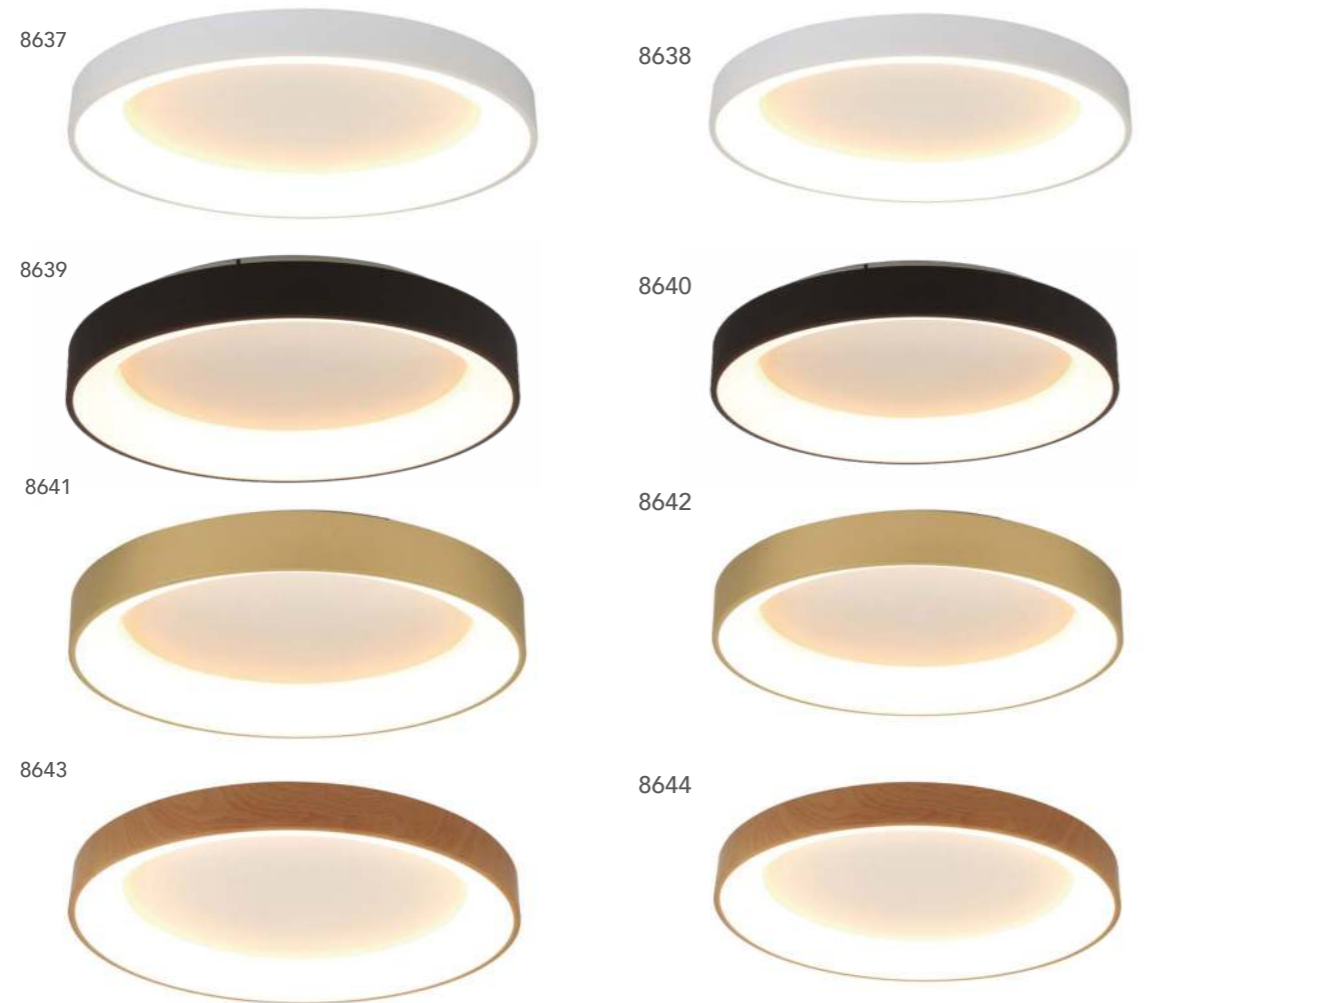

R00129 (2.4G)

Metal/Acrílico-Metal/Acrylic 220-240V~ 50/60Hz CRI≥ 80 -R00129 Incluido

NISEKO II

by Mantra Team

NISEKO II

REF	COLOR	LED	TEMP. COLOR	DIMMABLE	LÚMENES	LÚMENES 360°	MANDO	APP
8638	Blanco-White	62W	2700K-5000K	▲	4700 lm	7200 lm	R00135 (2.4G)	×
8640	Negro-Black	62W	2700K-5000K	▲	4700 lm	7200 lm	R00135 (2.4G)	×
8642	Oro-Gold	62W	2700K-5000K	▲	4700 lm	7200 lm	R00135 (2.4G)	×
8644	Madera-Wood	62W	2700K-5000K	▲	4700 lm	7200 lm	R00135 (2.4G)	×
8637	Blanco-White	75W	2700K-5000K	▲	5000 lm	9000 lm	R00135 (2.4G)	×
8639	Negro-Black	75W	2700K-5000K	▲	5000 lm	9000 lm	R00135 (2.4G)	×
8641	Oro-Gold	75W	2700K-5000K	▲	5000 lm	9000 lm	R00135 (2.4G)	×
8643	Madera-Wood	75W	2700K-5000K	▲	5000 lm	9000 lm	R00135 (2.4G)	×