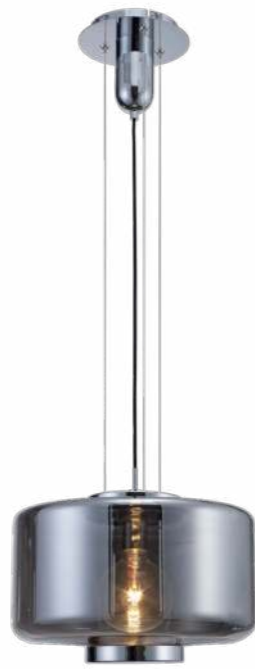

JARRAS

6191 Cromo/Grafito-Chrome/Graphite
1x E27 máx.20W LED (no incl)