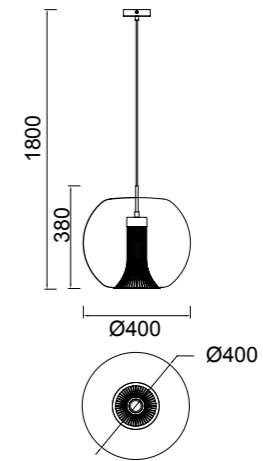

8528 Oro/Bronce-Gold/Bronze
1x GU10 máx. 12W LED (no incl)

Bombillas recomendadas-Suggested bulbs

GU10	K	LED	REF	DIMMABLE
	2700K	7W	R09257	
	2700K	7W	R09254	
	3000K	7W	R09258	
	3000K	8W	R09290	
	4000K	7W	R09259	
	4000K	8W	R09291	

MODO DE USO

GU10 máx. 12W LED (no incl) 100-240V~ 50/60Hz CRI≥ 80

GU10 máx. 12W LED (no incl) 100-240V~ 50/60Hz CRI≥ 80