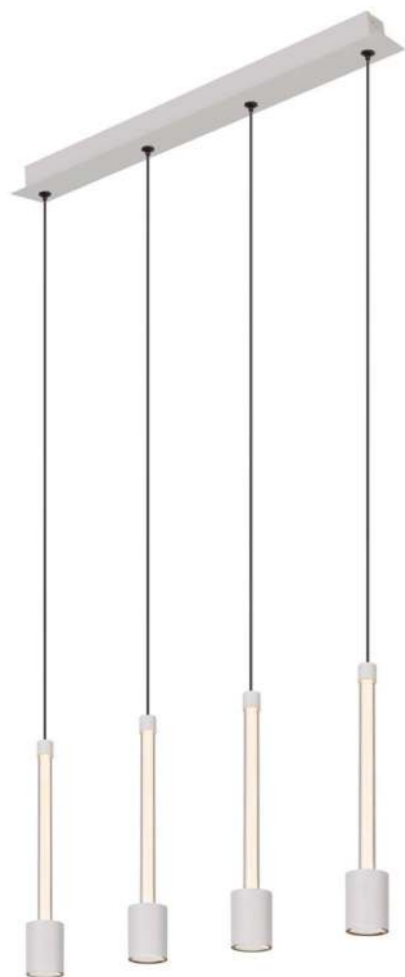

FUGAZ **NEW**

Florón/Plate
Ref 9378-4L

Colgante/Pendant
9328 x 4

MODULAR LIGHTS