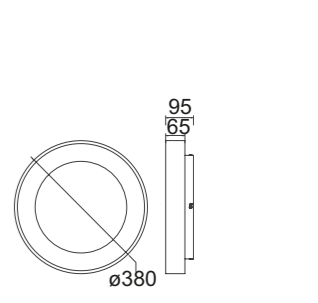

warm white 2700K
natural 4000K
cool white 5000K
Dimmable
Remote Control RF
ON / OFF 30,000
LED life / LED life 30,000 h
LED INCLUDED
5 años WARRANTY GARANTIA LED
IP20