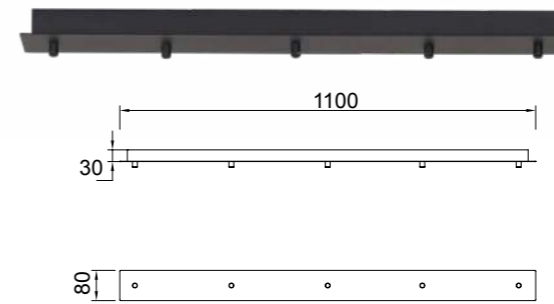

8542 Negro-Black
Florón-Rosette 5L