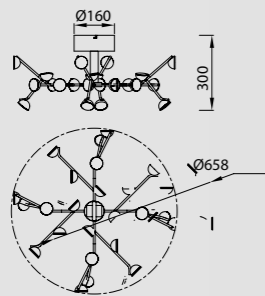

Aluminio-Aluminium 220-240V~ 50/60Hz CRI ≥80

JARRAS

by Santiago Sevillano Studio

6192

Florón-Rosette

6501 Cromo-Chrome 3L

6500 Cromo-Chrome 5L

MODO DE USO 