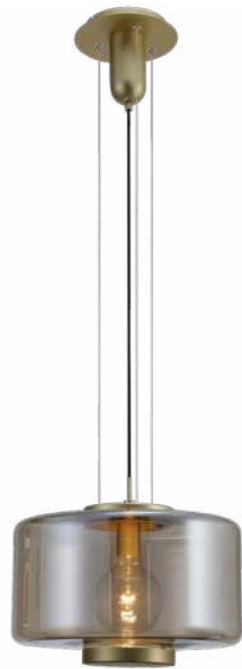

JARRAS

6192 Bronce-Bronze
1x E27 máx.20W LED (no incl)