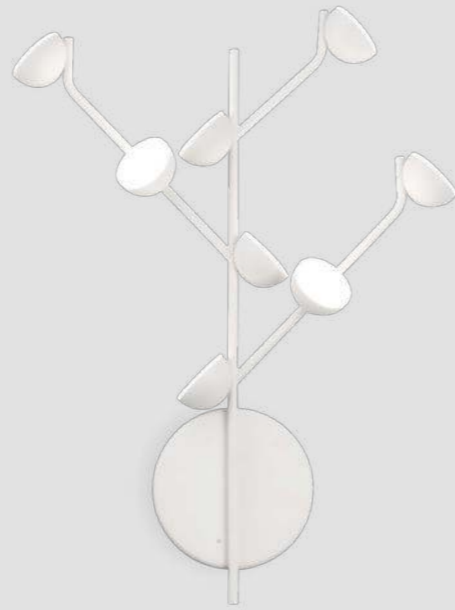

ADN

6264 Blanco mate-Matte white
LED 24W 3000K1600lm