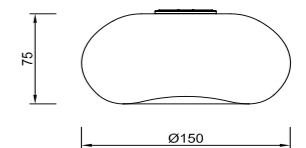

9459 Blanco opal-Opal white
Cristal-Crystal