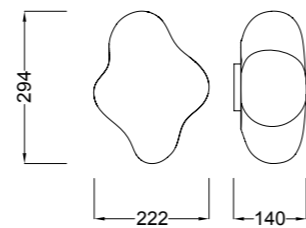

EOS

1885 Blanco-White
LED 3W 3000K 280lm

Acrílico/Acrylic 220-240V~50/60Hz CRI:≥ 80