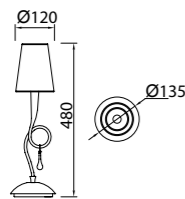

PAOLA

3545 Pintura dorada-Gold painting
Pantalla crema-Cream shade
1 x E14 máx. 20W LED (no incl)
Clase II

3546 Pintura dorada-Gold painting
Pantalla crema-Cream shade
2 x E14 máx. 20W LED (no incl)
Clase I

3543 Pintura dorada-Gold painting
Pantalla crema-Cream shade
1 x E27 máx. 20W LED (no incl)
Clase II