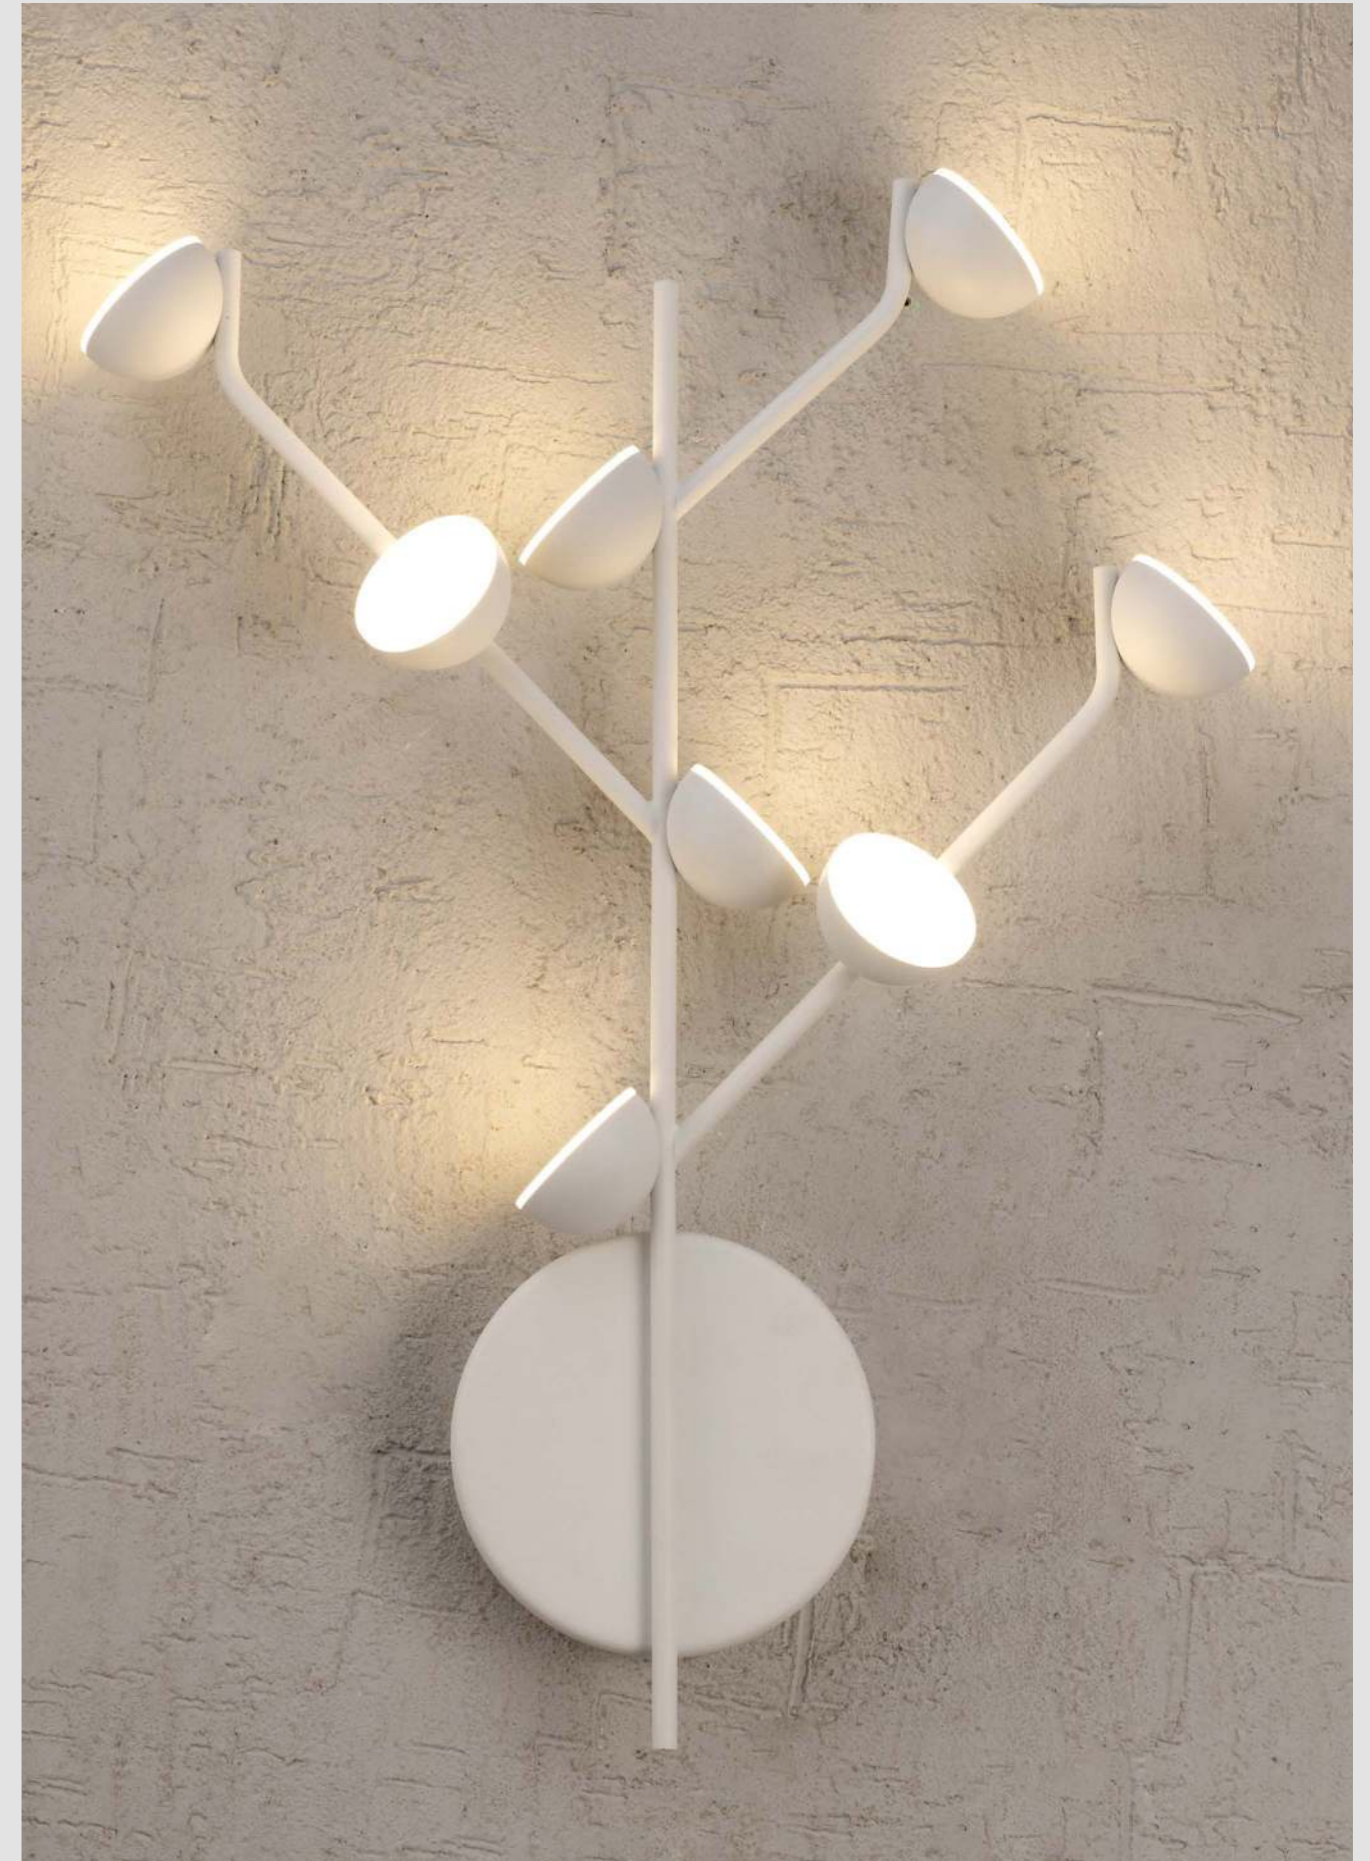

Aluminio-Aluminium 220-240V~ 50/60Hz CRI ≥80

JARRAS

by Santiago Sevillano Studio

6192

Florón-Rosette

6501 Cromo-Chrome 3L

6500 Cromo-Chrome 5L

MODO DE USO 