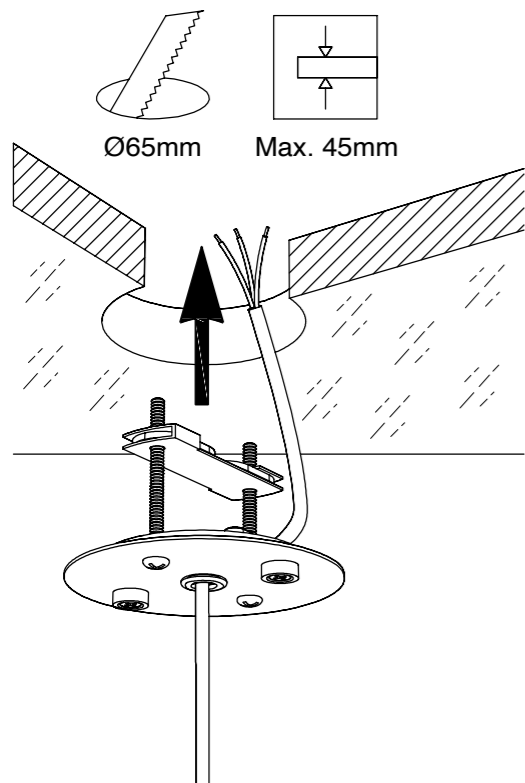

REFERENCE	FINISH
7855	Blanco-White
7856	Negro-Black
7857	Plata-Silver
7858	Oro-Gold
7859	Cuero-Antique Brass