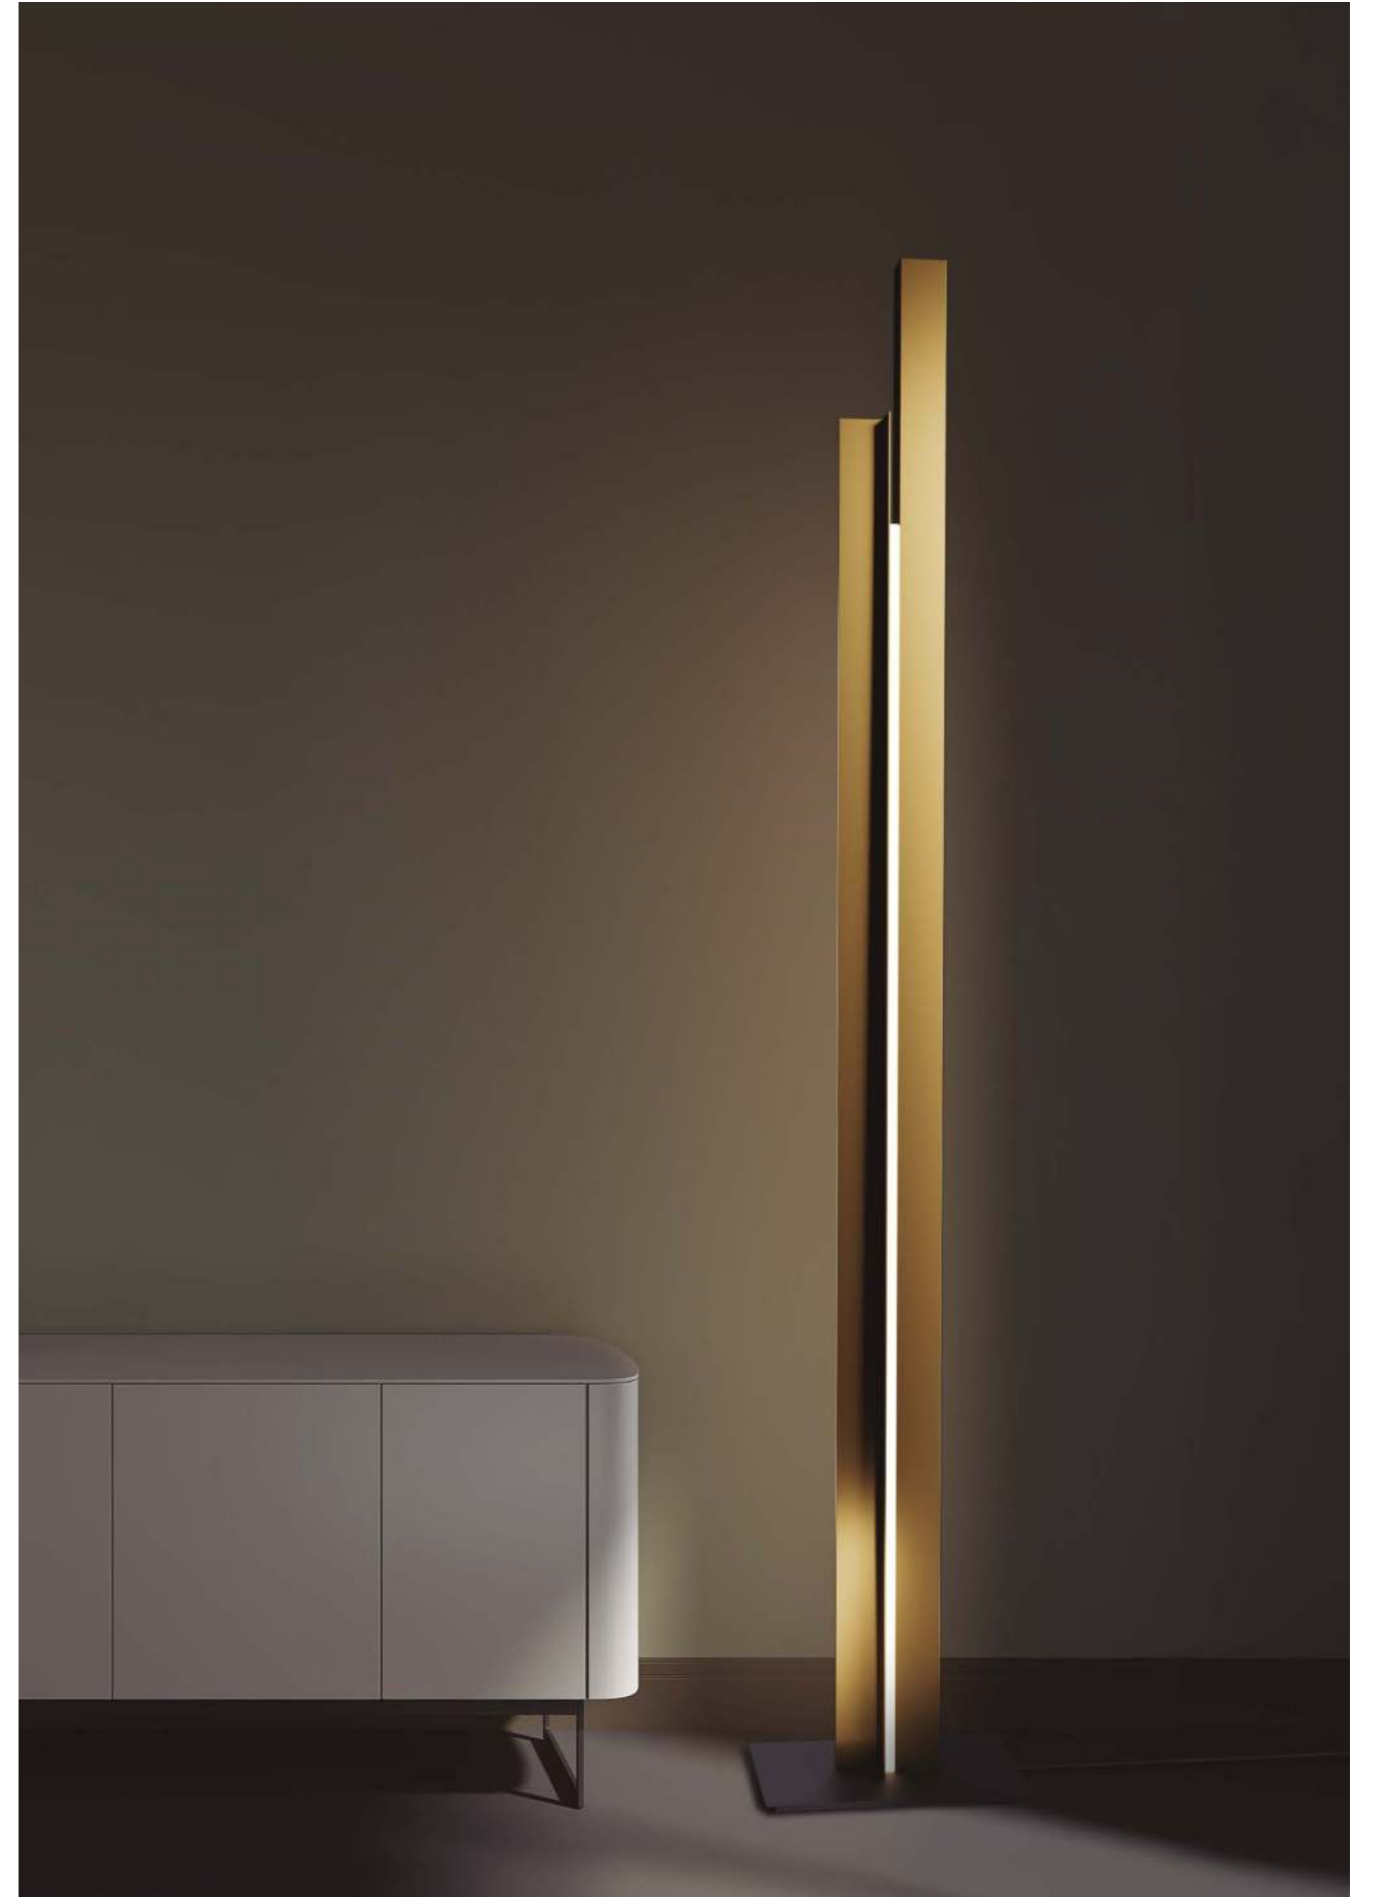

MANHATTAN

NEW

Registered N° 015094528-0003