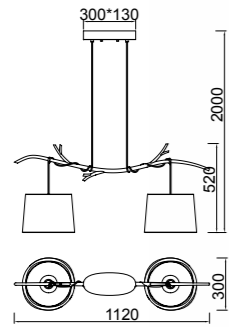

Metal/Tela-Metal/Fabric 100-240V~ 50/60Hz

SABINA

6175 Decorado madera-Decorated wood
Cable revestimiento textil-Fabric coated cable
5 x E27 máx. 20W (no incl)

6176 Decorado madera-Decorated wood
Cable revestimiento textil-Fabric coated cable
3 x E27 máx. 20W (no incl)