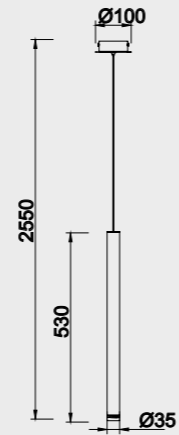

CALA

8078 Blanco-White
LED 6W 3000K 420lm

8079 Negro-Black
LED 6W 3000K 420lm

8080 Oro-Gold
LED 6W 3000K 420lm

8081 Corten-Corten
LED 6W 3000K 420lm

Metal/Aluminio-Metal/Aluminium 220-240V~ 50/60Hz CRI≥ 80