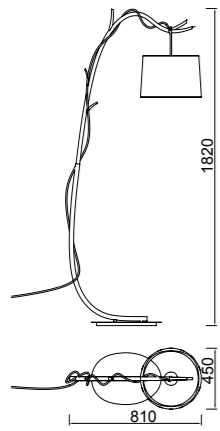

6410 Decorado madera-Decorated wood
Cable revestimiento textil-Fabric coated cable
1 x E27 máx. 20W (no incl)

Metal/Tela-Metal/Fabric 100-240V~ 50/60Hz

Metal/Tela-Metal/Fabric 100-240V~ 50/60Hz

SABINA

6182 Decorado madera-Decorated wood
Cable revestimiento textil-Fabric coated cable
1 x E27 máx. 20W (no incl)