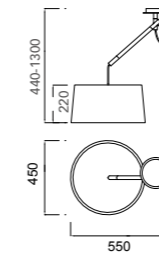

4928

Blanco madera /Pantalla blanca
White wood/White shade
1x E27 máx.20W LED (no incl)

Tela/Madera/Acero-Fabric/Wood/Steel 100-240V~ 50/60Hz