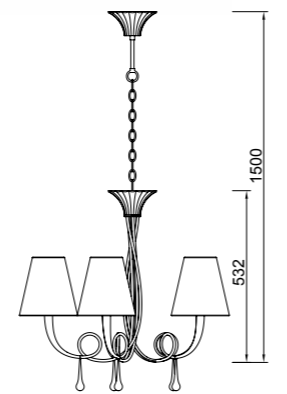

PAOLA

6205 Decorado oro-Decorated gold
Pantalla crema-Cream shade
Colgantes Coñac-Cognac teardrop glass
8 x E14 máx. 20W LED (no incl)

6206 Decorado oro-Decorated gold
Pantalla crema-Cream shade
Colgantes Coñac-Cognac teardrop glass
5 x E14 máx. 20W LED (no incl)

3540 Pintura dorada-Gold Painting
Pantalla crema-Cream shade
Colgantes Coñac-Cognac teardrop glass
6 x E14 máx. 20W LED (no incl)

3541 Pintura dorada-Gold Painting
Pantalla crema-Cream shade
Colgantes Coñac-Cognac teardrop glass
6 x E14 máx. 20W LED (no incl)

3542 Pintura dorada-Gold Painting
Pantalla crema-Cream shade
Colgantes Coñac-Cognac teardrop glass
3 x E14 máx. 20W LED (no incl)