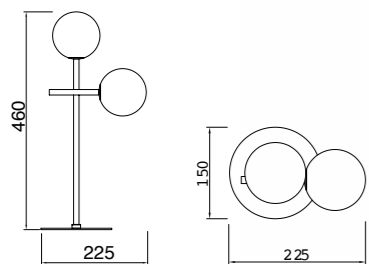

7635 Negro-Black
2LxG4 máx. 5W LED (incl)

R09243 LED G4 5W 3000K 500lm (incl)

CELLAR

7637 Negro-Black
2LxG4 máx. 5W LED (incl)

7638 Negro-Black
1LxG4 máx. 5W LED (incl)

7639 Negro-Black
4LxG4 máx. 5W LED (incl)