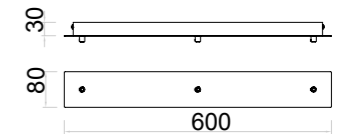

FLORÓN TECHO 3L - CEILING CUP 3L

- **9462**
  Blanco-White
- **9463**
  Cromo-Chrome
- **9464**
  Oro-Gold
- **9465**
  Negro-Black