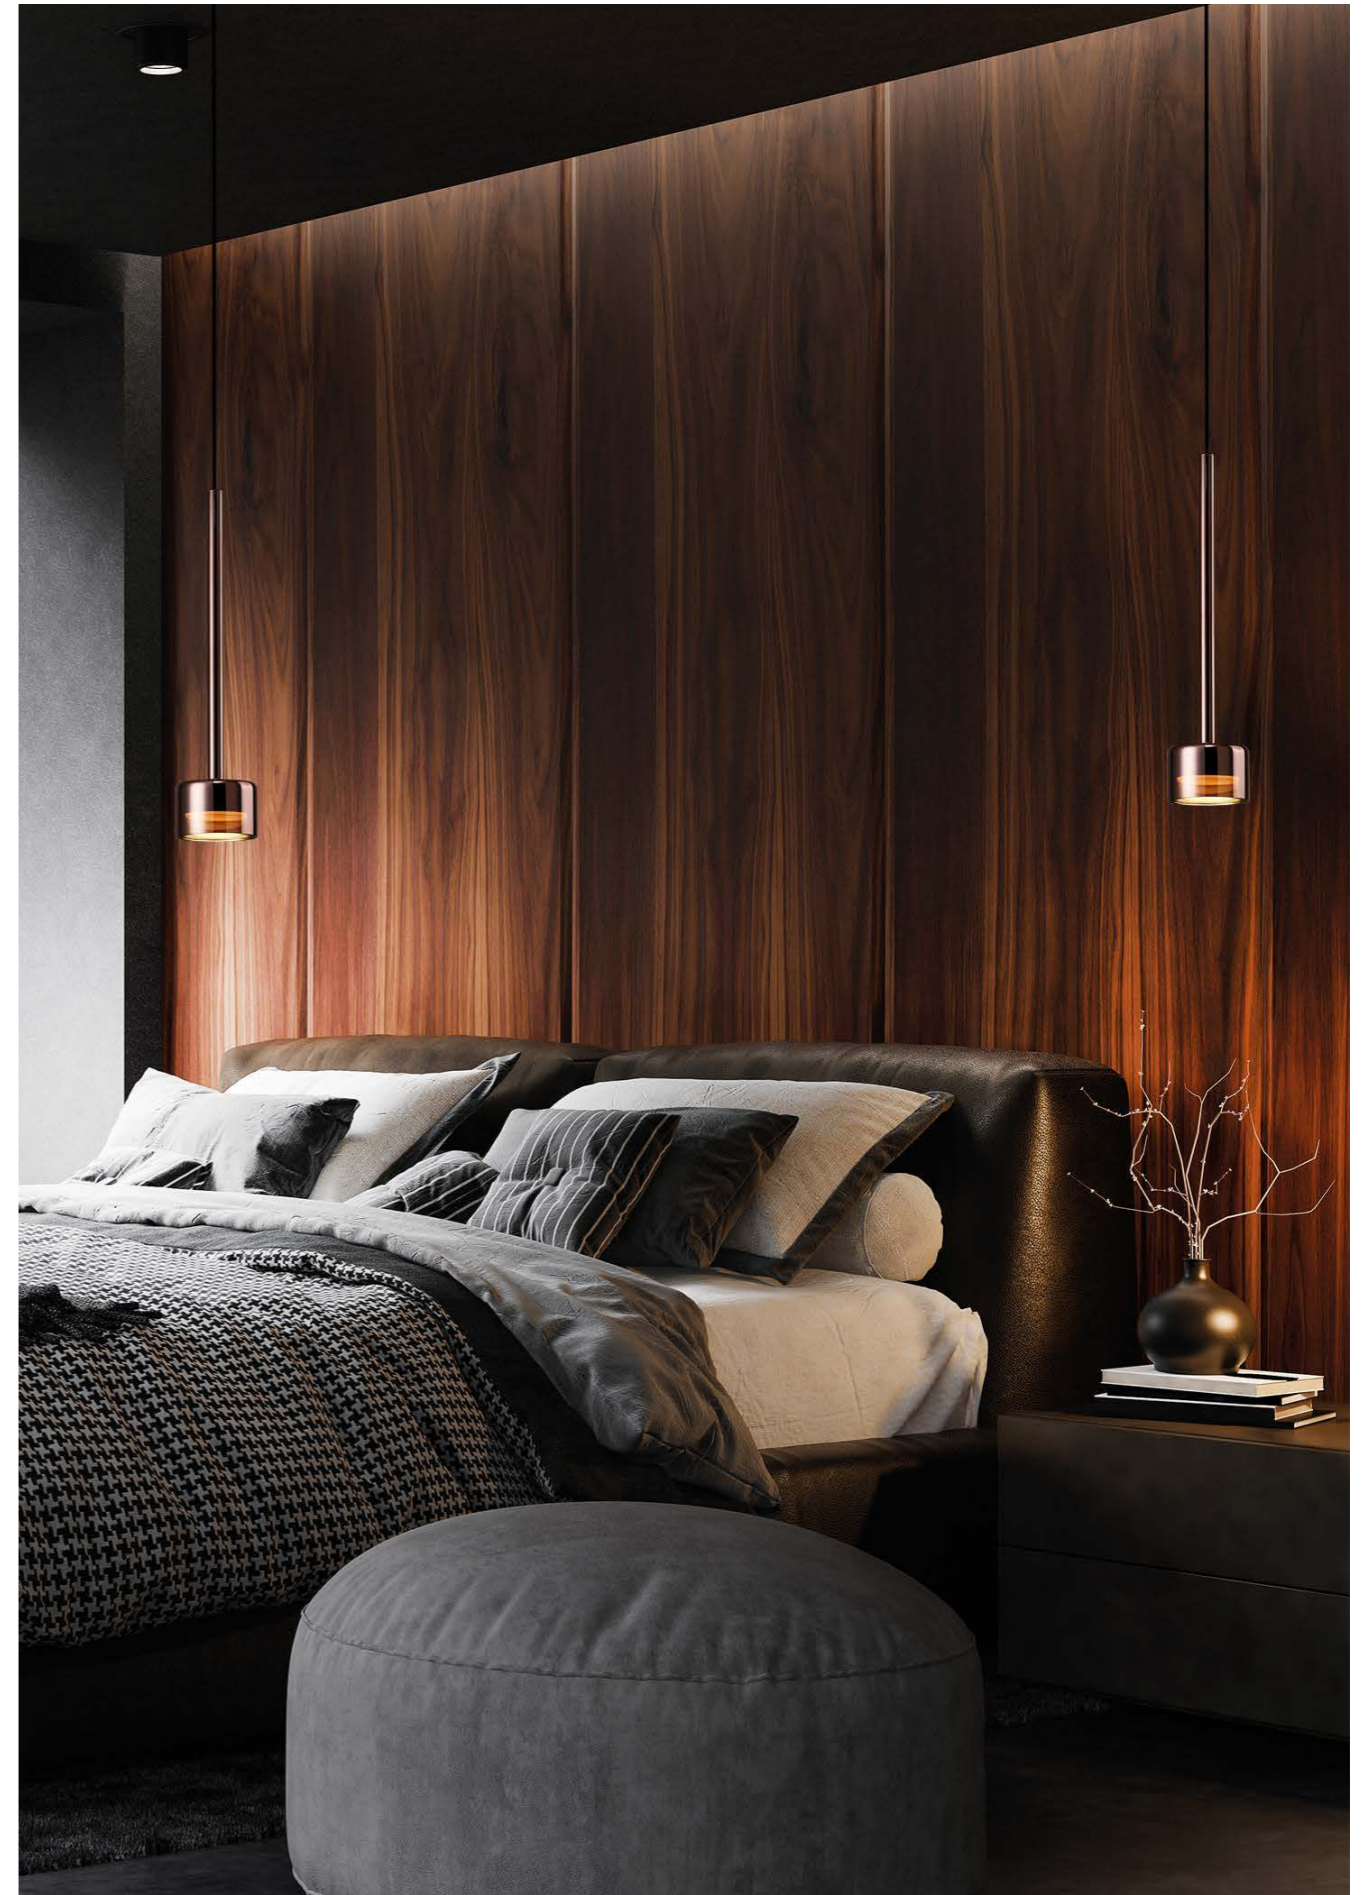

REFERENCE	FINISH
7855	Blanco-White
7856	Negro-Black
7857	Plata-Silver
7858	Oro-Gold
7859	Cuero-Antique Brass