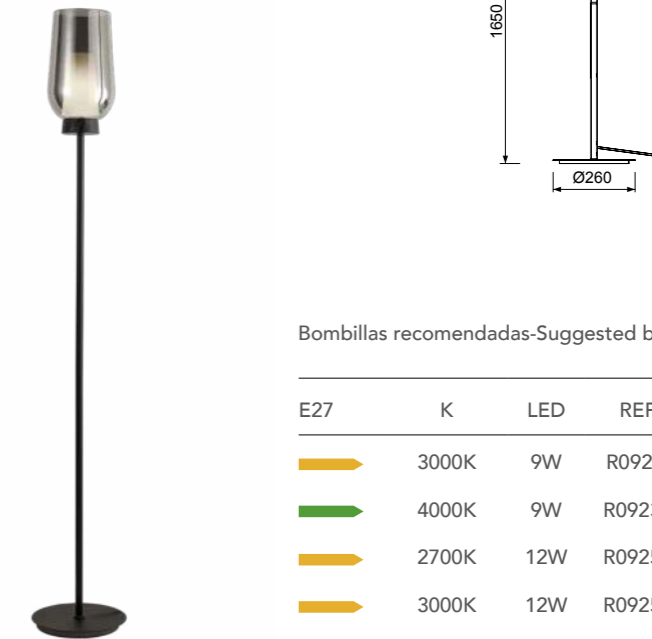

Bombillas recomendadas-Suggested bulbs

E27	K	LED	REF	DIMMABLE
	3000K	9W	R09234	
	4000K	9W	R09235	
	2700K	12W	R09251	
	3000K	12W	R09252	
	4000K	12W	R09253	

Color cable-Wire color Negro/Black 100-240V~ 50/60Hz E27 máx.20W LED

MODO DE USO