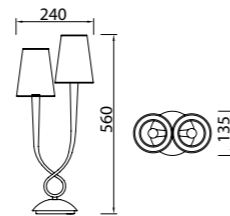

PAOLA

3545 Pintura dorada-Gold painting
Pantalla crema-Cream shade
1 x E14 máx. 20W LED (no incl)
Clase II

3546 Pintura dorada-Gold painting
Pantalla crema-Cream shade
2 x E14 máx. 20W LED (no incl)
Clase I

3543 Pintura dorada-Gold painting
Pantalla crema-Cream shade
1 x E27 máx. 20W LED (no incl)
Clase II