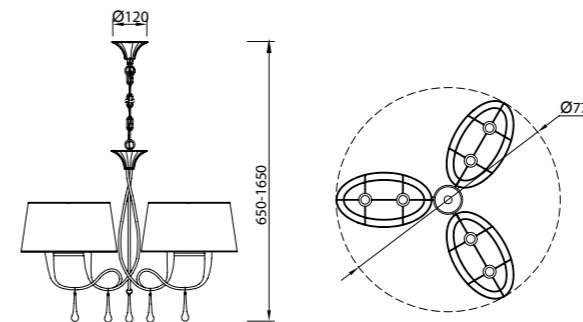

PAOLA

6205 Decorado oro-Decorated gold
Pantalla crema-Cream shade
Colgantes Coñac-Cognac teardrop glass
8 x E14 máx. 20W LED (no incl)

6206 Decorado oro-Decorated gold
Pantalla crema-Cream shade
Colgantes Coñac-Cognac teardrop glass
5 x E14 máx. 20W LED (no incl)

3540 Pintura dorada-Gold Painting
Pantalla crema-Cream shade
Colgantes Coñac-Cognac teardrop glass
6 x E14 máx. 20W LED (no incl)

3541 Pintura dorada-Gold Painting
Pantalla crema-Cream shade
Colgantes Coñac-Cognac teardrop glass
6 x E14 máx. 20W LED (no incl)

3542 Pintura dorada-Gold Painting
Pantalla crema-Cream shade
Colgantes Coñac-Cognac teardrop glass
3 x E14 máx. 20W LED (no incl)