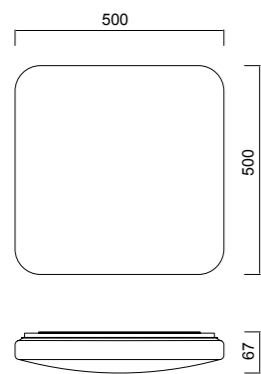

QUATRO II

Metal/Acrílico-Metal/Acrylic 220-240V~ 50/60Hz OAMI 002237214-0007