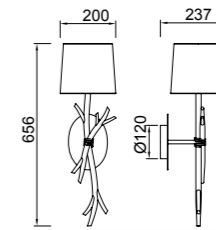

6180 Decorado madera-Decorated wood
Cable revestimiento textil-Fabric coated cable
1 x E27 máx. 20W (no incl)
Clase I

Metal/Tela-Metal/Fabric 100-240V~ 50/60Hz