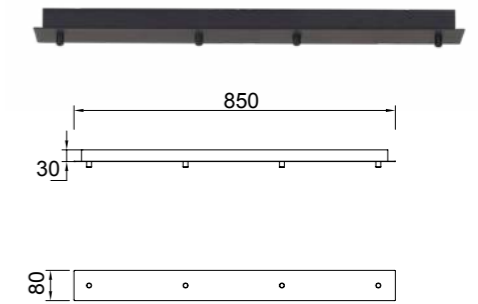

7876 Bronce-Bronze
GX53 1x máx. 12W LED (no incl)

7877 Cobre-Copper
GX53 1x máx. 12W LED (no incl)

8542 Negro-Black
Florón-Rosette 5L

8543 Negro-Black
Florón-Rosette 4L

8544 Negro-Black
Florón-Rosette 14L