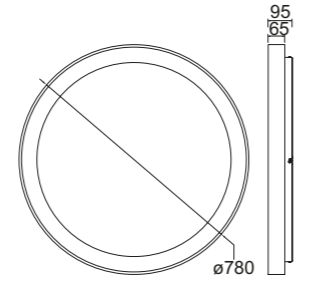

NISEKO II

REF	COLOR	LED	TEMP. COLOR	DIMMABLE	LÚMENES	LÚMENES 360°	MANDO	APP
8638	Blanco-White	62W	2700K-5000K	▲	4700 lm	7200 lm	R00135 (2.4G)	×
8640	Negro-Black	62W	2700K-5000K	▲	4700 lm	7200 lm	R00135 (2.4G)	×
8642	Oro-Gold	62W	2700K-5000K	▲	4700 lm	7200 lm	R00135 (2.4G)	×
8644	Madera-Wood	62W	2700K-5000K	▲	4700 lm	7200 lm	R00135 (2.4G)	×
8637	Blanco-White	75W	2700K-5000K	▲	5000 lm	9000 lm	R00135 (2.4G)	×
8639	Negro-Black	75W	2700K-5000K	▲	5000 lm	9000 lm	R00135 (2.4G)	×
8641	Oro-Gold	75W	2700K-5000K	▲	5000 lm	9000 lm	R00135 (2.4G)	×
8643	Madera-Wood	75W	2700K-5000K	▲	5000 lm	9000 lm	R00135 (2.4G)	×

warm white 2700K
natural 4000K
cool white 5000K
Dimmable
Remote Control RF
ON / OFF 30,000
LED life / LED life 30,000 h
LED INCLUDED
5 años WARRANTY GARANTIA LED
IP20

REF	COLOR	LED	TEMP. COLOR	DIMMABLE	LÚMENES	LÚMENES 360°	MANDO	APP
8579	Blanco-White	30W	2700K-5000K	▲	2200 lm	3800 lm	R00129 (2.4G)	MANTRA
8582	Negro-Black	30W	2700K-5000K	▲	2200 lm	3800 lm	R00129 (2.4G)	MANTRA
8585	Oro-Gold	30W	2700K-5000K	▲	2200 lm	3800 lm	R00129 (2.4G)	MANTRA
8588	Madera-Wood	30W	2700K-5000K	▲	2200 lm	3800 lm	R00129 (2.4G)	MANTRA
8578	Blanco-White	45W	2700K-5000K	▲	2900 lm	5600 lm	R00129 (2.4G)	MANTRA
8581	Negro-Black	45W	2700K-5000K	▲	2900 lm	5600 lm	R00129 (2.4G)	MANTRA
8584	Oro-Gold	45W	2700K-5000K	▲	2900 lm	5600 lm	R00129 (2.4G)	MANTRA
8587	Madera-Wood	45W	2700K-5000K	▲	2900 lm	5600 lm	R00129 (2.4G)	MANTRA
8577	Blanco-White	60W	2700K-5000K	▲	5000 lm	7300 lm	R00129 (2.4G)	MANTRA
8580	Negro-Black	60W	2700K-5000K	▲	5000 lm	7300 lm	R00129 (2.4G)	MANTRA
8583	Oro-Gold	60W	2700K-5000K	▲	5000 lm	7300 lm	R00129 (2.4G)	MANTRA
8586	Madera-Wood	60W	2700K-5000K	▲	5000 lm	7300 lm	R00129 (2.4G)	MANTRA