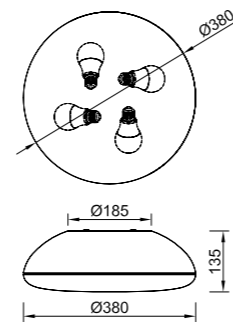

Bombillas recomendadas-Suggested bulbs

E27	K	LED	REF	DIMMABLE
	3000K	9W	R09234	
	4000K	9W	R09235	
	2700K	12W	R09251	
	3000K	12W	R09252	
	4000K	12W	R09253	

ABS/Acrílico-ABS/Acrylic 100-240V~ 50/60Hz E27 máx.20W LED