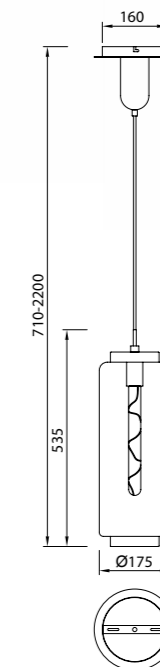

Bombillas recomendadas-Suggested bulbs

E27	K	LED	REF
➔	2400K	7W	R09232

SABINA

by José Ignacio Ballester

OAMI 004721413 - 014 / 015 / 016 / 017

SABINA

6177 Decorado madera-Decorated wood
Cable revestimiento textil-Fabric coated cable
2 x E27 máx. 20W (no incl)