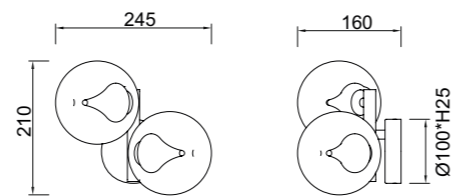

9554 Oro-Gold
LED 12W-3000K-1000lm