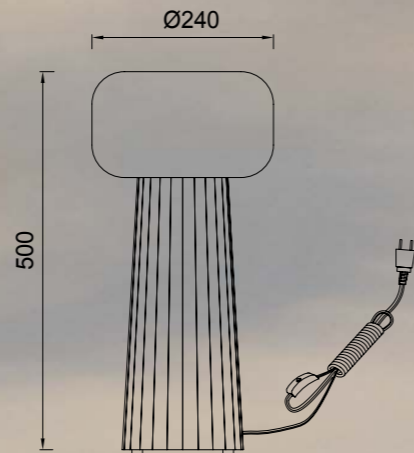

Silicona/metal-Silicone/metal 220-240V~50/60Hz CRI≥ 80

Silicona/metal-Silicone/metal 220-240V~50/60Hz CRI≥ 80

FARO

by Khachikyan Maria

FARO

7249 Negro-Black
1L x E27 (no incl)

Tulipa-Glass shade
Cristal-Cromo