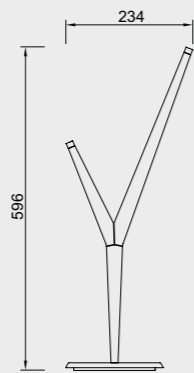

9231 Oro-Gold
LED 4W-3000K-320lm