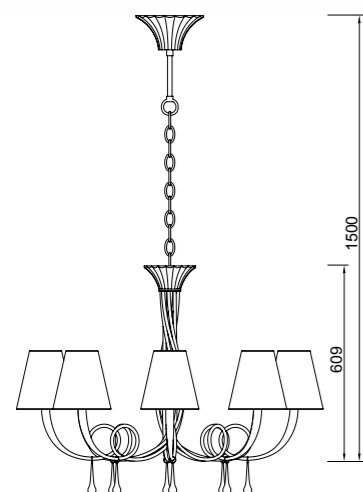

PAOLA

6205 Decorado oro-Decorated gold
Pantalla crema-Cream shade
Colgantes Coñac-Cognac teardrop glass
8 x E14 máx. 20W LED (no incl)

6206 Decorado oro-Decorated gold
Pantalla crema-Cream shade
Colgantes Coñac-Cognac teardrop glass
5 x E14 máx. 20W LED (no incl)

3540 Pintura dorada-Gold Painting
Pantalla crema-Cream shade
Colgantes Coñac-Cognac teardrop glass
6 x E14 máx. 20W LED (no incl)

3541 Pintura dorada-Gold Painting
Pantalla crema-Cream shade
Colgantes Coñac-Cognac teardrop glass
6 x E14 máx. 20W LED (no incl)

3542 Pintura dorada-Gold Painting
Pantalla crema-Cream shade
Colgantes Coñac-Cognac teardrop glass
3 x E14 máx. 20W LED (no incl)