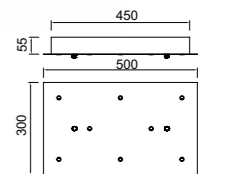

MODULAR LIGHTS

1 Luz empotrable

1 Luz

5 Luces

8 Luces

14 Luces

24 Luces

4 Luces

5 Luces

8 Luces

14 Luces