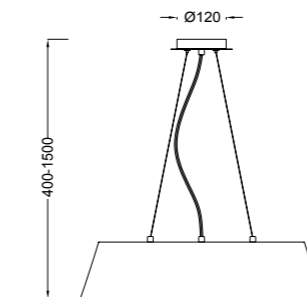

kit 5031 + 6413

Metal/Tela-Metal/Fabric 100-240V~ 50/60Hz