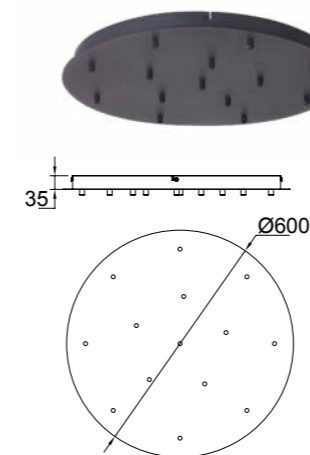

8546 Negro-Black
Florón-Rosette 14L