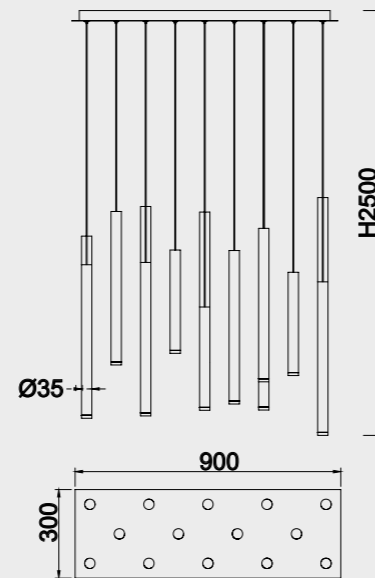

CALA

8085 Multicolor-Multicolour
LED 84W 3000K 5880lm

- 4 × Blanco-White
- 4 × Negro-Black
- 3 × Oro-Gold
- 3 × Corten-Corten

Color cable-Color wire
Transparente-Transparent

Longitud cable-Wire length
14 x 2m