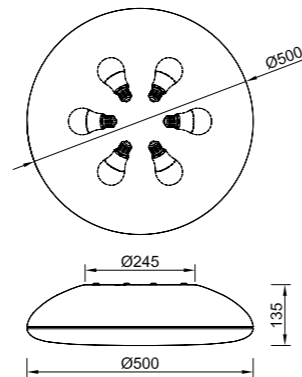

Bombillas recomendadas-Suggested bulbs

E27	K	LED	REF	DIMMABLE
	3000K	9W	R09234	
	4000K	9W	R09235	
	2700K	12W	R09251	
	3000K	12W	R09252	
	4000K	12W	R09253	

ABS/Acrílico-ABS/Acrylic 100-240V~ 50/60Hz E27 máx.20W LED