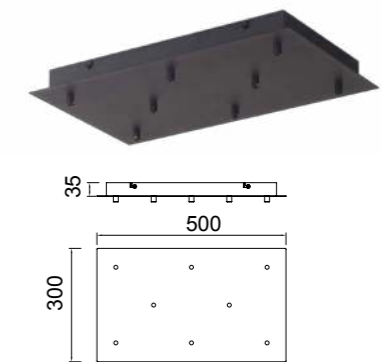

8545 Negro-Black
Florón-Rosette 8L