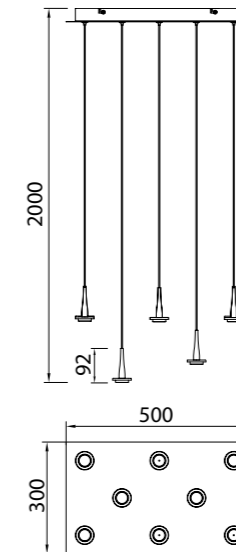

8934 Oro-Gold
LED 40W-3000K-4000lm