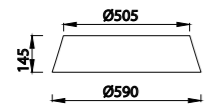

SABINA

6412 Pantalla arpillera-Burlap shade
5 x E27 máx. 20W (no incl)