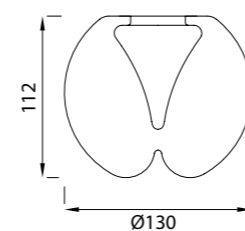

9346 Blanco opal-Opal white
Cristal-Crystal