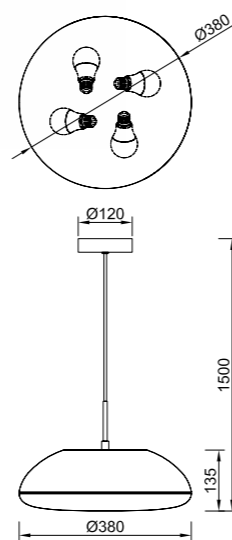

Bombillas recomendadas-Suggested bulbs

E27	K	LED	REF	DIMMABLE
	3000K	9W	R09234	
	4000K	9W	R09235	
	2700K	12W	R09251	
	3000K	12W	R09252	
	4000K	12W	R09253