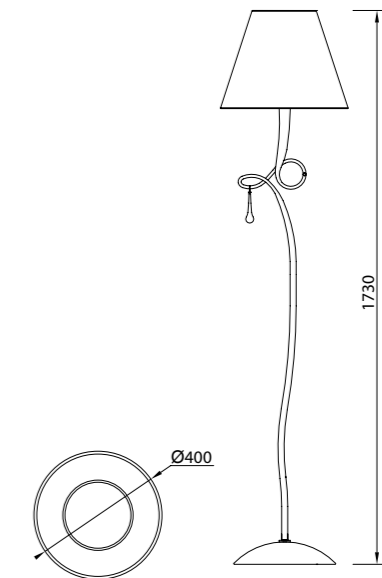

PAOLA

3545 Pintura dorada-Gold painting
Pantalla crema-Cream shade
1 x E14 máx. 20W LED (no incl)
Clase II

3546 Pintura dorada-Gold painting
Pantalla crema-Cream shade
2 x E14 máx. 20W LED (no incl)
Clase I

3543 Pintura dorada-Gold painting
Pantalla crema-Cream shade
1 x E27 máx. 20W LED (no incl)
Clase II

Acero/Cristal/Tela-Steel/Glass/Fabric 100-240V~ 50/60Hz

Acero/Cristal/Tela-Steel/Glass/Fabric 100-240V~ 50/60Hz