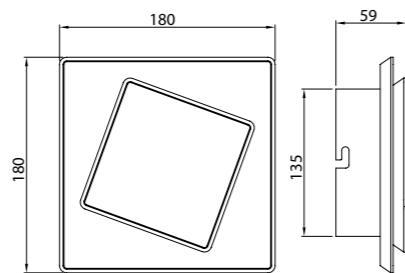

6425 Blanco-White
LED 12W 3000K 725lm