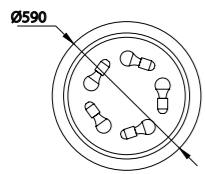

6413 Pantalla arpillera-Burlap shade
3 x E27 máx. 20W (no incl)

SABINA

6412 Pantalla arpillera-Burlap shade
5 x E27 máx. 20W (no incl)