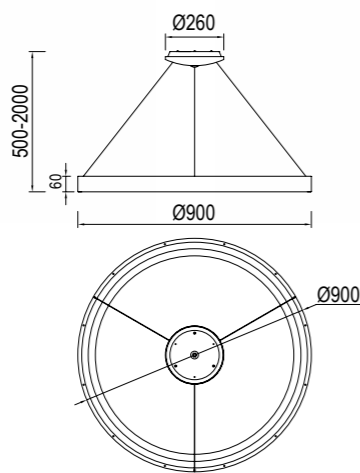

NISEKO II

REF	COLOR	LED	TEMP. COLOR	DIMMABLE	LÚMENES	LÚMENES 360°	MANDO	APP
8645	Blanco-White	75W	2700K-5000K	▲	5000 lm	9000 lm	R00135(2.4G)	x
8646	Negro-Black	75W	2700K-5000K	▲	5000 lm	9000 lm	R00135(2.4G)	x
8647	Oro-Gold	75W	2700K-5000K	▲	5000 lm	9000 lm	R00135(2.4G)	x
8648	Madera-Wood	75W	2700K-5000K	▲	5000 lm	9000 lm	R00135(2.4G)	x