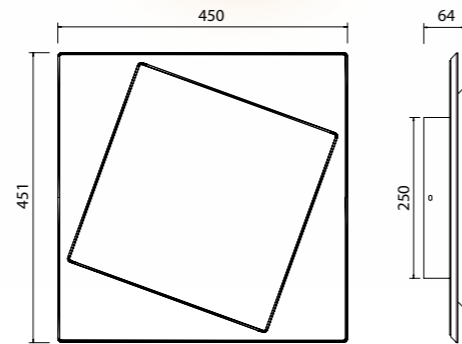

6430 Negro-Black
LED 30W 3000K 1810lm