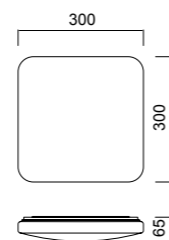

QUATRO II

Metal/Acrílico-Metal/Acrylic 220-240V~ 50/60Hz OAMI 002237214-0007