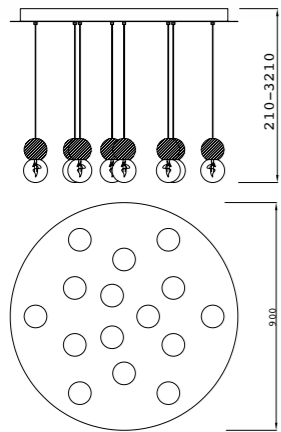

GALAXIA

7620 Blanco+Gris+Rojo
White+Gray+Red
15LxE27 (incl)

7621 Blanco+Gris+Rojo
White+Gray+Red
9LxE27 (incl)

7622 Blanco+Gris+Rojo
White+Gray+Red
6LxE27 (incl)

*Elige tu bombilla incluida al hacer el pedido-Choose your bulb Includo when ordering.

LUZ CALIDA WARM LIGHT

R09244 LED E27 6.5W 3000K 720lm- G95

LUZ FRIA COOL LIGHT

R09245 LED E27 6.5W 4000K 740lm- G95

LUZ CALIDA WARM LIGHT

R09246 LED E27 8W 3000K 720lm-G95- Dimmable Phase Cut

Acero-Steel 100-240V~ 50/60Hz CRI≥ 80 E27 Includo máx.20W LED