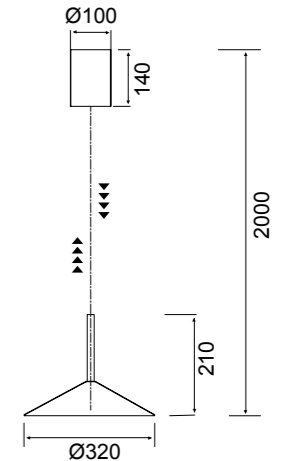

7899 Verde-Green
LED 9W 3000K 800lm

MODO DE USO