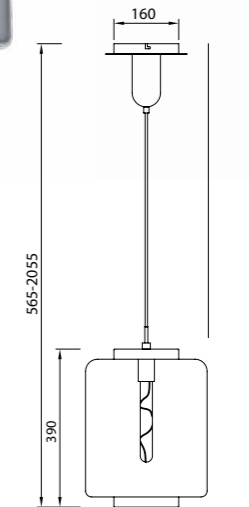

Bombillas recomendadas-Suggested bulbs

E27	K	LED	REF	DIMMABLE
	3000K	9W	R09234	
	4000K	9W	R09235	
	2200K	8W	R09205	
	2200K	6,5W	R09230	
	2700K	12W	R09251	
	3000K	12W	R09252	
	4000K	12W	R09253