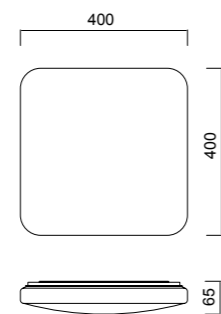

QUATRO II

Metal/Acrílico-Metal/Acrylic 220-240V~ 50/60Hz OAMI 002237214-0007