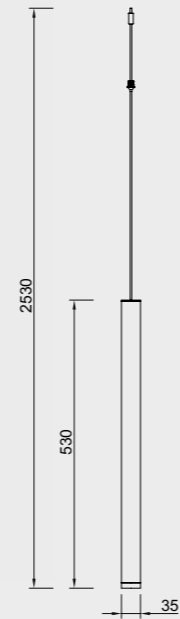

MODULAR LIGHTS **NEW**

CALA

MODULAR LIGHTS

Extensión cable negro/Black wire extender

9332 Blanco-White
LED 4,5W 3000K 430lm

9333 Negro-Black
LED 4,5W 3000K 430lm

9334 Oro-Gold
LED 4,5W 3000K 430lm

9335 Corten-Corten
LED 4,5W 3000K 430lm

9353 Negro-Black
Extensión cable negro 2m
2m wire extender

MODO DE USO