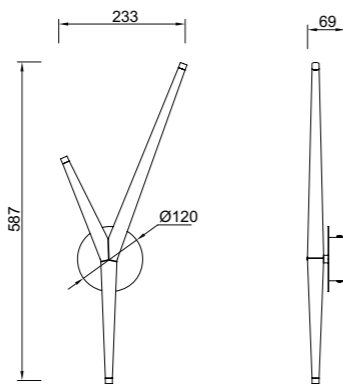

9230 Oro-Gold
LED 5,5W-3000K-450lm