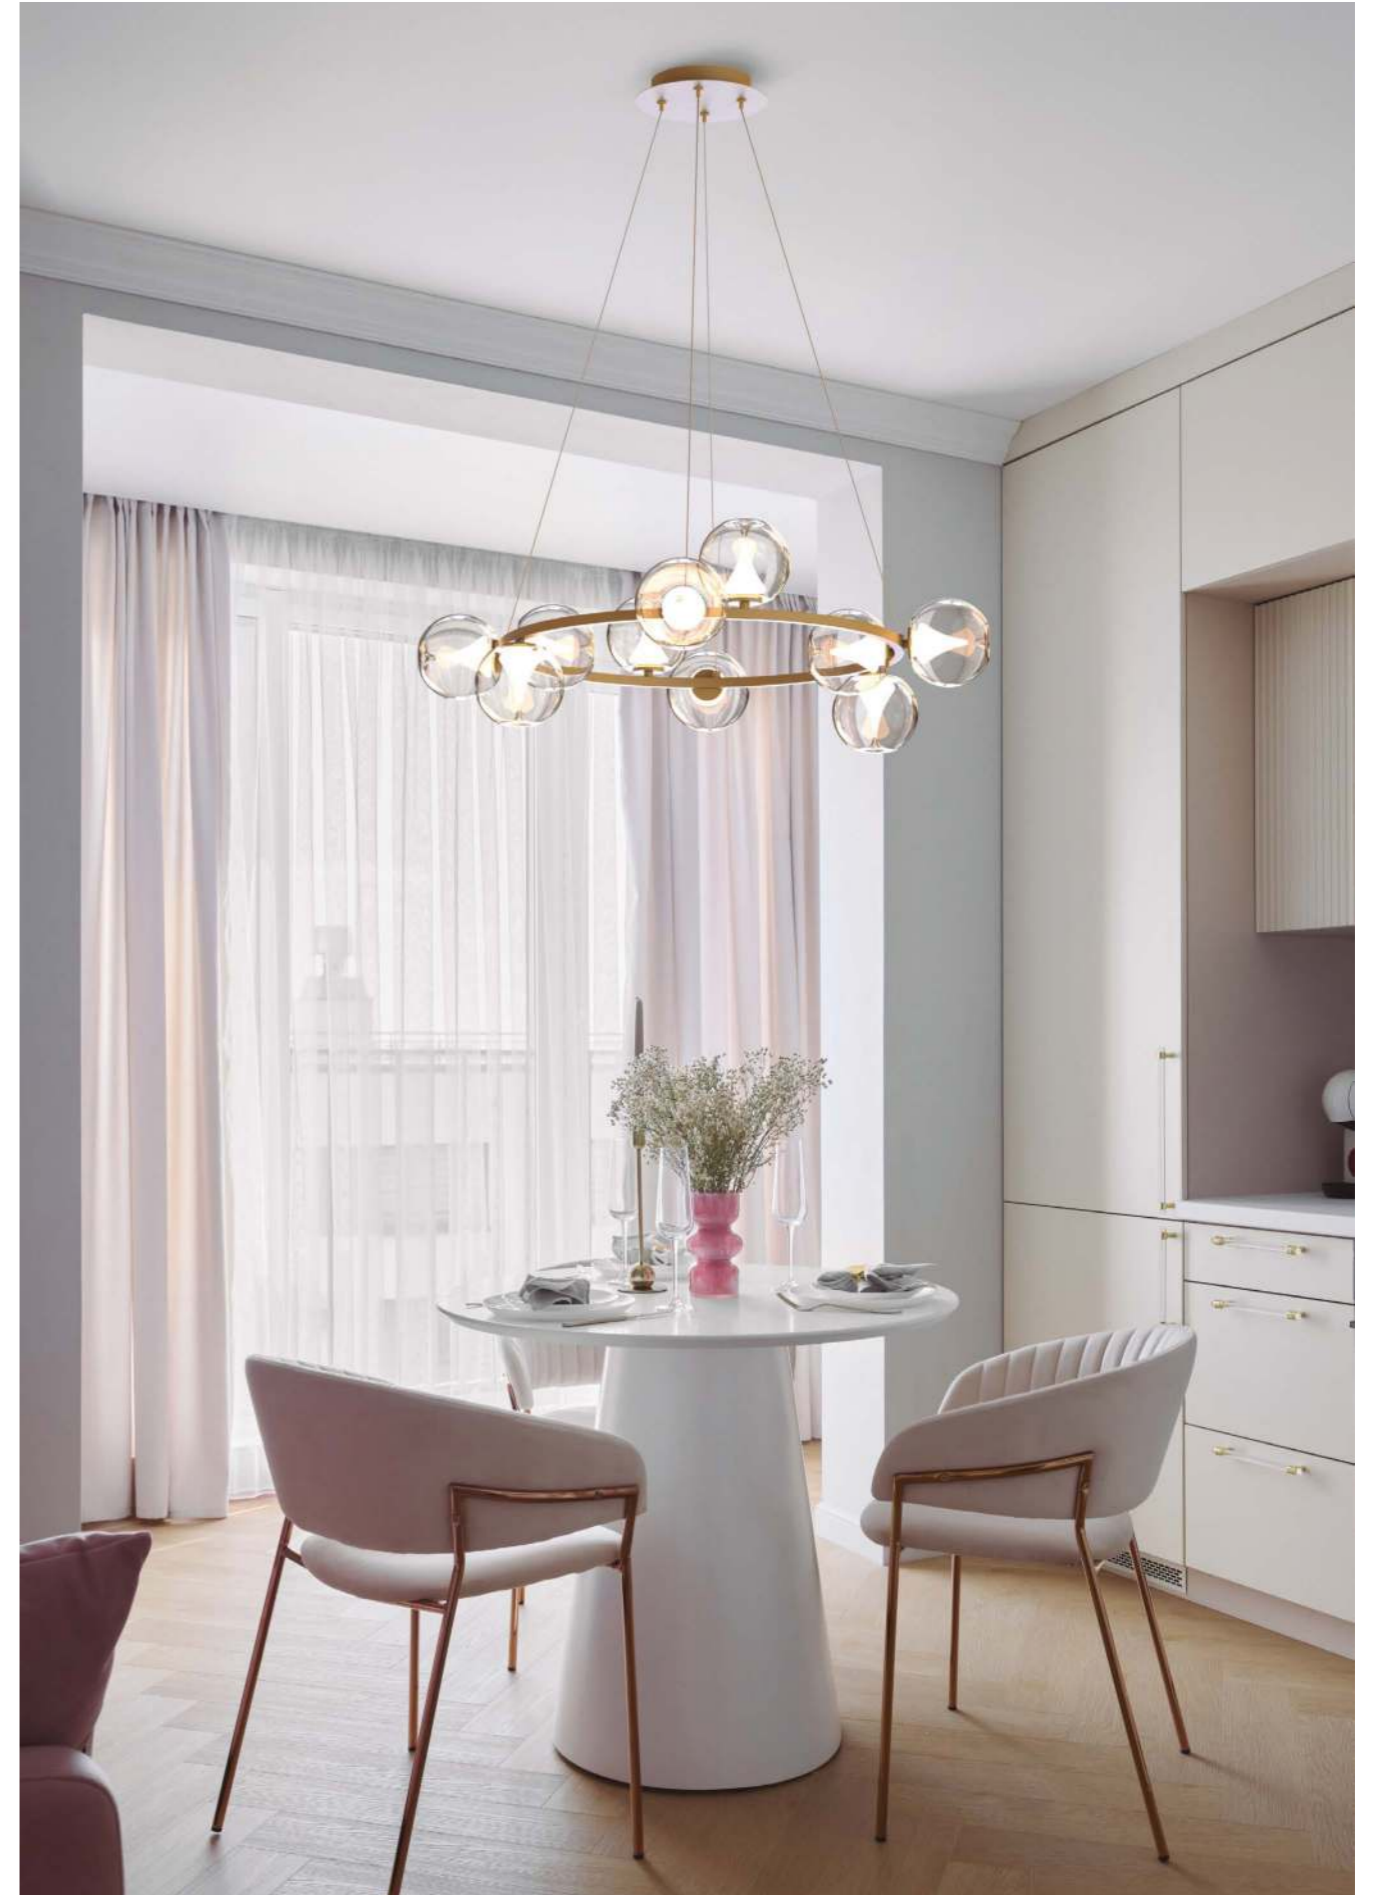

9350 Cromo-Chrome **NEW**
Cristal-Crystal

9351 Bronce-Bronze **NEW**
Cristal-Crystal

9352 Transparente-Transparent **NEW**
Cristal-Crystal

9459 Blanco opal-Opal white **NEW**
Cristal-Crystal

ANDRÓMEDA

NEW

9555 Oro-Gold
LED 50W-3000K-4500lm