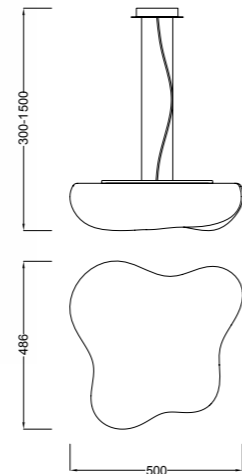

EOS

by José Ignacio Ballester

1883 Blanco+cromo-White+chrome
4x E27 máx.20W (no incl)