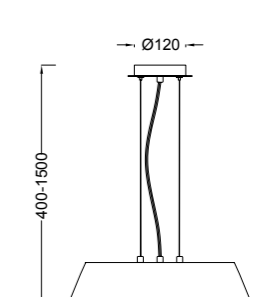

kit 5031 + 6413

Metal/Tela-Metal/Fabric 100-240V~ 50/60Hz