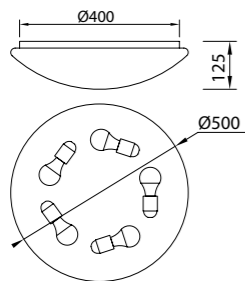

ZERO E27

Metal/Acrílico-Metal/Acrylic 100-240V~ 50/60Hz