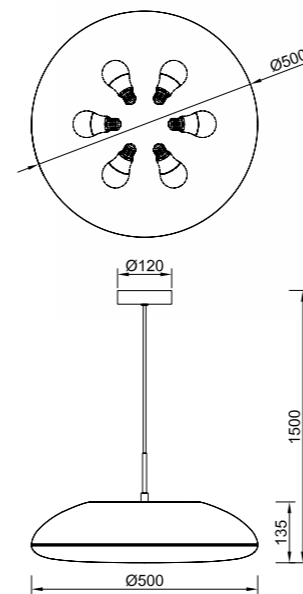

Bombillas recomendadas-Suggested bulbs

E27	K	LED	REF	DIMMABLE
	3000K	9W	R09234	
	4000K	9W	R09235	
	2700K	12W	R09251	
	3000K	12W	R09252	
	4000K	12W	R09253