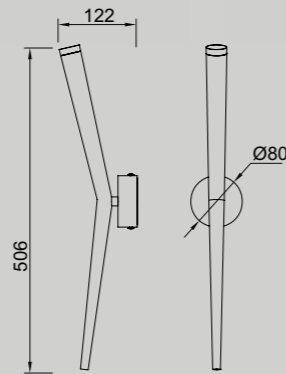

9246 Oro-Gold
LED 6W-3000K-550lm