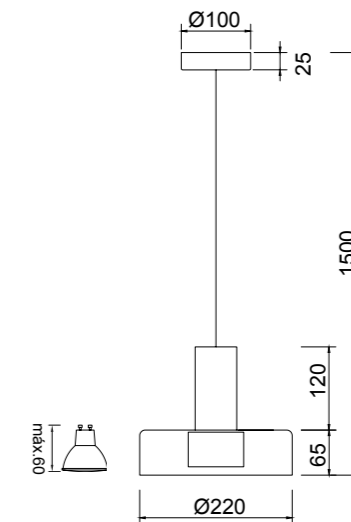

Bombillas recomendadas-Suggested bulbs

GU10	K	LED	REF	DIMMABLE
	2700K	7W	R09257	
	2700K	7W	R09254	
	3000K	7W	R09258	
	3000K	8W	R09290	
	4000K	7W	R09259	
	4000K	8W	R09291