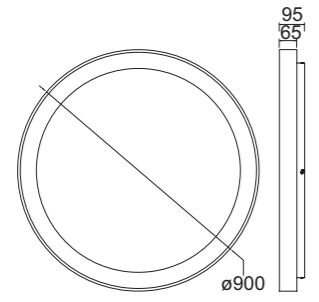

NISEKO II

REF	COLOR	LED	TEMP. COLOR	DIMMABLE	LÚMENES	LÚMENES 360°	MANDO	APP
8638	Blanco-White	62W	2700K-5000K	▲	4700 lm	7200 lm	R00135 (2.4G)	×
8640	Negro-Black	62W	2700K-5000K	▲	4700 lm	7200 lm	R00135 (2.4G)	×
8642	Oro-Gold	62W	2700K-5000K	▲	4700 lm	7200 lm	R00135 (2.4G)	×
8644	Madera-Wood	62W	2700K-5000K	▲	4700 lm	7200 lm	R00135 (2.4G)	×
8637	Blanco-White	75W	2700K-5000K	▲	5000 lm	9000 lm	R00135 (2.4G)	×
8639	Negro-Black	75W	2700K-5000K	▲	5000 lm	9000 lm	R00135 (2.4G)	×
8641	Oro-Gold	75W	2700K-5000K	▲	5000 lm	9000 lm	R00135 (2.4G)	×
8643	Madera-Wood	75W	2700K-5000K	▲	5000 lm	9000 lm	R00135 (2.4G)	×

warm white 2700K
natural 4000K
cool white 5000K
Dimmable
Remote Control RF
ON / OFF 30,000
LED life / LED life 30,000 h
LED INCLUDED
5 años WARRANTY GARANTIA LED
IP20

REF	COLOR	LED	TEMP. COLOR	DIMMABLE	LÚMENES	LÚMENES 360°	MANDO	APP
8579	Blanco-White	30W	2700K-5000K	▲	2200 lm	3800 lm	R00129 (2.4G)	MANTRA
8582	Negro-Black	30W	2700K-5000K	▲	2200 lm	3800 lm	R00129 (2.4G)	MANTRA
8585	Oro-Gold	30W	2700K-5000K	▲	2200 lm	3800 lm	R00129 (2.4G)	MANTRA
8588	Madera-Wood	30W	2700K-5000K	▲	2200 lm	3800 lm	R00129 (2.4G)	MANTRA
8578	Blanco-White	45W	2700K-5000K	▲	2900 lm	5600 lm	R00129 (2.4G)	MANTRA
8581	Negro-Black	45W	2700K-5000K	▲	2900 lm	5600 lm	R00129 (2.4G)	MANTRA
8584	Oro-Gold	45W	2700K-5000K	▲	2900 lm	5600 lm	R00129 (2.4G)	MANTRA
8587	Madera-Wood	45W	2700K-5000K	▲	2900 lm	5600 lm	R00129 (2.4G)	MANTRA
8577	Blanco-White	60W	2700K-5000K	▲	5000 lm	7300 lm	R00129 (2.4G)	MANTRA
8580	Negro-Black	60W	2700K-5000K	▲	5000 lm	7300 lm	R00129 (2.4G)	MANTRA
8583	Oro-Gold	60W	2700K-5000K	▲	5000 lm	7300 lm	R00129 (2.4G)	MANTRA
8586	Madera-Wood	60W	2700K-5000K	▲	5000 lm	7300 lm	R00129 (2.4G)	MANTRA