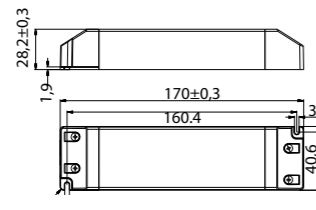

9398-100W 14-24L