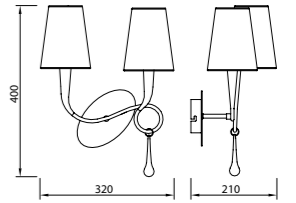

Acero/Cristal/Tela-Steel/Glass/Fabric 100-240V~ 50/60Hz