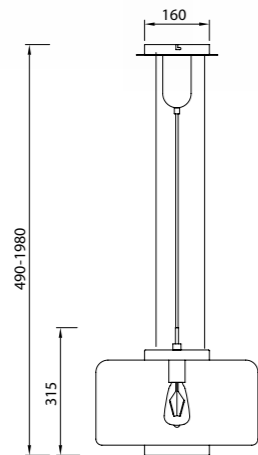

JARRAS

6192 Bronce-Bronze
1x E27 máx.20W LED (no incl)

6191 Cromo/Grafito-Chrome/Graphite
1x E27 máx.20W LED (no incl)

6190 Cobre-Copper
1x E27 máx.20W LED (no incl)

6195 Bronce-Bronze
1x E27 máx.20W LED (no incl)

6194 Cromo/ Grafito-Chrome/Graphite
1x E27 máx.20W LED (no incl)

6193 Cobre-Copper
1x E27 máx.20W LED (no incl)