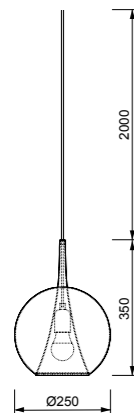

ELSA

MODULAR LIGHT 220V

8240
Transparente-Transparent
1L x E27 (no incl)

8241
Cobre-Copper
1L x E27 (no incl)

8242
Cromo-Chrome
1L x E27 (no incl)

8243
Oro-Gold
1L x E27 (no incl)

8244
Bronce-Bronze
1L x E27 (no incl)

8245
Transparente-Transparent
1L x E27 (no incl)

8246
Cobre-Copper
1L x E27 (no incl)

8247
Cromo-Chrome
1L x E27 (no incl)

8248
Oro-Gold
1L x E27 (no incl)

8249
Bronce-Bronze
1L x E27 (no incl)

8250
Transparente-Transparent
1L x E27 (no incl)

8251
Cobre-Copper
1L x E27 (no incl)

8252
Cromo-Chrome
1L x E27 (no incl)

8253
Oro-Gold
1L x E27 (no incl)

8254
Bronce-Bronze
1L x E27 (no incl)

MODO DE USO