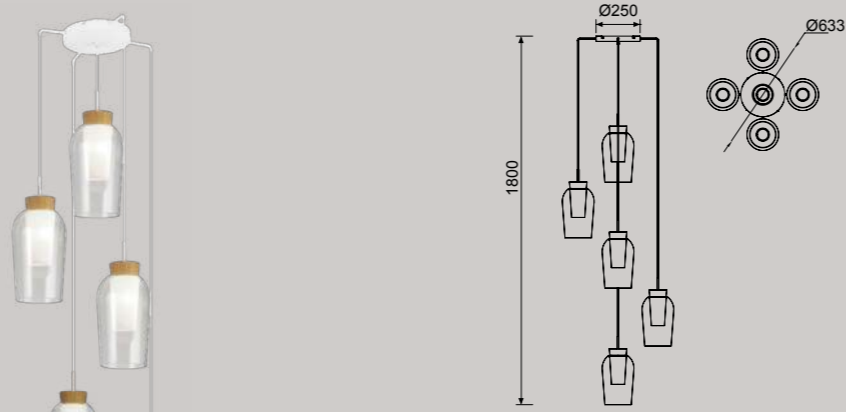

Color cable-Wire color Negro/Black 100-240V~ 50/60Hz E27 máx.20W LED

MODO DE USO

NORA

Blanco/Madera White/Wood

8275
Cristal transparente
Transparent glass
5L x E27 (no incl)
Class I

8276
Cristal transparente
Transparent glass
3L x E27 (no incl)
Class I