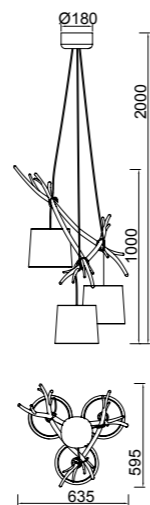

6176 Decorado madera-Decorated wood
Cable revestimiento textil-Fabric coated cable
3 x E27 máx. 20W (no incl)