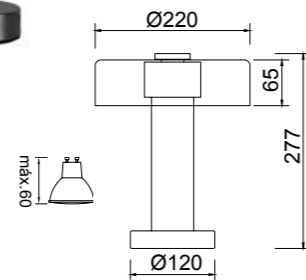

GIN

8425 Negro-Black
GU10 1x máx. 12W LED (no incl)

8426 Café-Coffee
GU10 1x máx. 12W LED (not incl)

8534 Oro-Gold
GU10 1x máx. 12W LED (not incl)

8427 Negro-Black
GU10 1x máx. 12W LED (no incl)

Bombillas recomendadas-Suggested bulbs

GU10	K	LED	REF	DIMMABLE
	2700K	7W	R09257	
	2700K	7W	R09254	
	3000K	7W	R09258	
	3000K	8W	R09290	
	4000K	7W	R09259	
	4000K	8W	R09291	

MODO DE USO