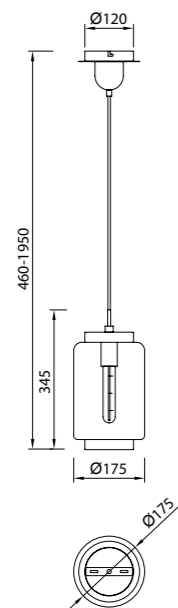

JARRAS

6201 Bronce-Bronze
1x E27 máx.20W LED (no incl)

6200 Cromo/Grafito-Chrome/Graphite
1x E27 máx.20W LED (no incl)

6199 Cobre-Copper
1x E27 máx.20W LED (no incl)

6198 Bronce-Bronze
1x E27 máx.20W LED (no incl)

6197 Cromo/ Grafito-Chrome/Graphite
1x E27 máx.20W LED (no incl)

6196 Cobre-Copper
1x E27 máx.20W LED (no incl)