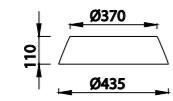

SABINA

6412 Pantalla arpillera-Burlap shade
5 x E27 máx. 20W (no incl)

6414 Pantalla arpillera-Burlap shade
2 x E27 máx. 20W (no incl)

Metal/Tela-Metal/Fabric 100-240V~ 50/60Hz