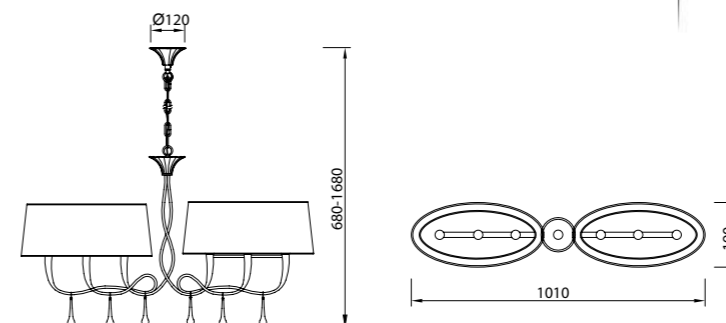

PAOLA

6205 Decorado oro-Decorated gold
Pantalla crema-Cream shade
Colgantes Coñac-Cognac teardrop glass
8 x E14 máx. 20W LED (no incl)

6206 Decorado oro-Decorated gold
Pantalla crema-Cream shade
Colgantes Coñac-Cognac teardrop glass
5 x E14 máx. 20W LED (no incl)

3540 Pintura dorada-Gold Painting
Pantalla crema-Cream shade
Colgantes Coñac-Cognac teardrop glass
6 x E14 máx. 20W LED (no incl)

3541 Pintura dorada-Gold Painting
Pantalla crema-Cream shade
Colgantes Coñac-Cognac teardrop glass
6 x E14 máx. 20W LED (no incl)

3542 Pintura dorada-Gold Painting
Pantalla crema-Cream shade
Colgantes Coñac-Cognac teardrop glass
3 x E14 máx. 20W LED (no incl)