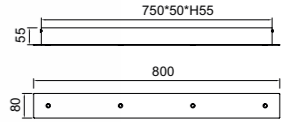

MODULAR LIGHTS

1 Luz empotrable

1 Luz

5 Luces

8 Luces

14 Luces

24 Luces

4 Luces

5 Luces

8 Luces

14 Luces