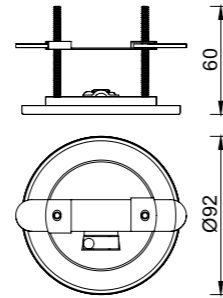

REFERENCE	FINISH
7855	Blanco-White
7856	Negro-Black
7857	Plata-Silver
7858	Oro-Gold
7859	Cuero-Antique Brass