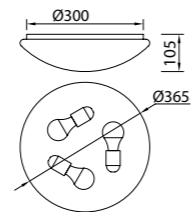

ZERO E27

Metal/Acrílico-Metal/Acrylic 100-240V~ 50/60Hz