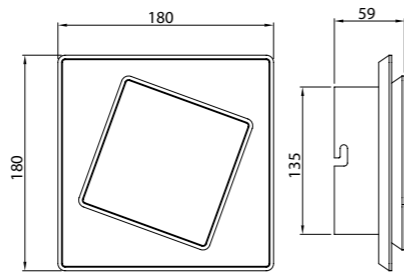

6427 Negro-Black
LED 12W 3000K 725lm

Metal/Acrílico-Metal/Acrylic 220-240V~ 50/60Hz CRI ≥80