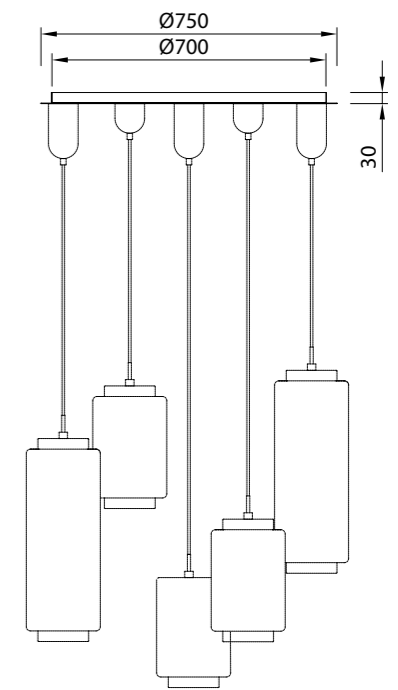

Aluminio-Aluminium 220-240V~ 50/60Hz CRI ≥80

JARRAS

by Santiago Sevillano Studio

6192

Florón-Rosette

6501 Cromo-Chrome 3L

6500 Cromo-Chrome 5L

MODO DE USO 