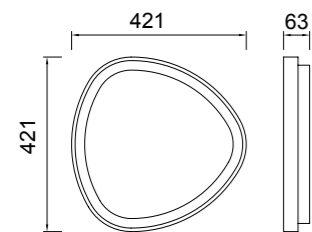

NISEKO II

REF	COLOR	LED	TEMP. COLOR	DIMMABLE	LÚMENES	LÚMENES 360°	MANDO	APP
8629	Blanco-White	42W	2700K-5000K	▲	2500 lm	4900 lm	R00135 (2.4G)	x
8630	Negro-Black	42W	2700K-5000K	▲	2500 lm	4900 lm	R00135 (2.4G)	x
8631	Oro-Gold	42W	2700K-5000K	▲	2500 lm	4900 lm	R00135 (2.4G)	x
8632	Madera-Wood	42W	2700K-5000K	▲	2500 lm	4900 lm	R00135 (2.4G)	x
8633	Blanco-White	62W	2700K-5000K	▲	3000 lm	7200 lm	R00135 (2.4G)	x
8634	Negro-Black	62W	2700K-5000K	▲	3000 lm	7200 lm	R00135 (2.4G)	x
8635	Oro-Gold	62W	2700K-5000K	▲	3000 lm	7200 lm	R00135 (2.4G)	x
8636	Madera-Wood	62W	2700K-5000K	▲	3000 lm	7200 lm	R00135 (2.4G)	x