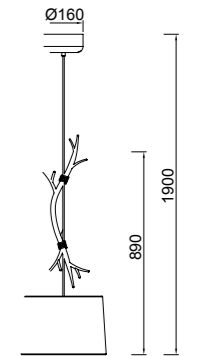

6179 Decorado madera-Decorated wood
Cable revestimiento textil-Fabric coated cable
1 x E27 máx. 20W (no incl)