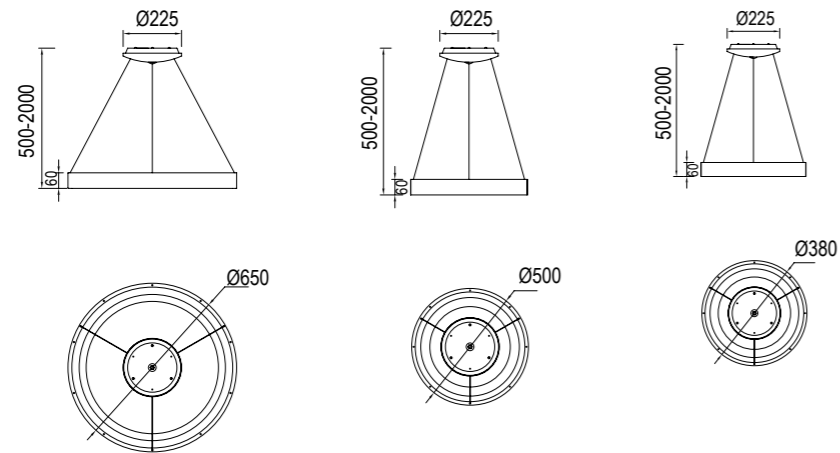

R00135 (2.4G)

warm white 2700K
natural 4000K
cool white 5000K
Dimmable
Remote Control RF
ON / OFF 30.000
LED life / LED life 30.000 h
LED INCLUDED
5 años de garantía LED
IP20

NISEKO II

REF	COLOR	LED	TEMP. COLOR	DIMMABLE	LÚMENES	LÚMENES 360°	MANDO	APP
8625	Blanco-White	30W	2700K-5000K	▲	2200 lm	3800 lm	R00129 (2.4G)	MANTRA
8626	Negro-Black	30W	2700K-5000K	▲	2200 lm	3800 lm	R00129 (2.4G)	MANTRA
8627	Oro-Gold	30W	2700K-5000K	▲	2200 lm	3800 lm	R00129 (2.4G)	MANTRA
8628	Madera-Wood	30W	2700K-5000K	▲	2200 lm	3800 lm	R00129 (2.4G)	MANTRA
8570	Blanco-White	45W	2700K-5000K	▲	2900 lm	5600 lm	R00129 (2.4G)	MANTRA
8572	Negro-Black	45W	2700K-5000K	▲	2900 lm	5600 lm	R00129 (2.4G)	MANTRA
8574	Oro-Gold	45W	2700K-5000K	▲	2900 lm	5600 lm	R00129 (2.4G)	MANTRA
8576	Madera-Wood	45W	2700K-5000K	▲	2900 lm	5600 lm	R00129 (2.4G)	MANTRA
8569	Blanco-White	60W	2700K-5000K	▲	5000lm	7300lm	R00129 (2.4G)	MANTRA
8571	Negro-Black	60W	2700K-5000K	▲	5000lm	7300lm	R00129 (2.4G)	MANTRA
8573	Oro-Gold	60W	2700K-5000K	▲	5000lm	7300lm	R00129 (2.4G)	MANTRA
8575	Madera-Wood	60W	2700K-5000K	▲	5000lm	7300lm	R00129 (2.4G)	MANTRA