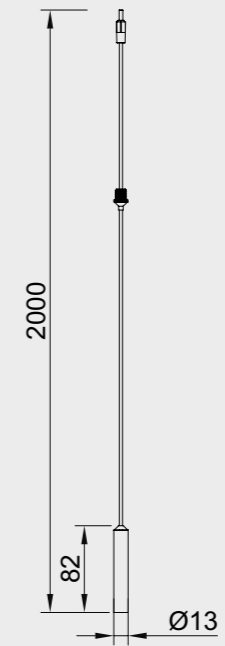

MODULAR LIGHTS **NEW**

CALA

MODULAR LIGHTS

Extensión cable negro/Black wire extender

9332 Blanco-White
LED 4,5W 3000K 430lm

9333 Negro-Black
LED 4,5W 3000K 430lm

9334 Oro-Gold
LED 4,5W 3000K 430lm

9335 Corten-Corten
LED 4,5W 3000K 430lm

9353 Negro-Black
Extensión cable negro 2m
2m wire extender

MODO DE USO