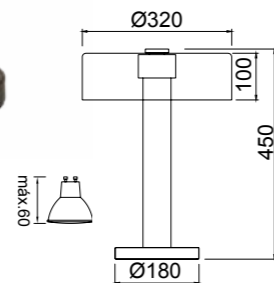

8428 Café-Coffee
GU10 1x máx. 12W LED (no incl)

8535 Oro-Gold
GU10 1x máx. 12W LED (no incl)

8426 Café-Coffee
GU10 1x máx. 12W LED (not incl)