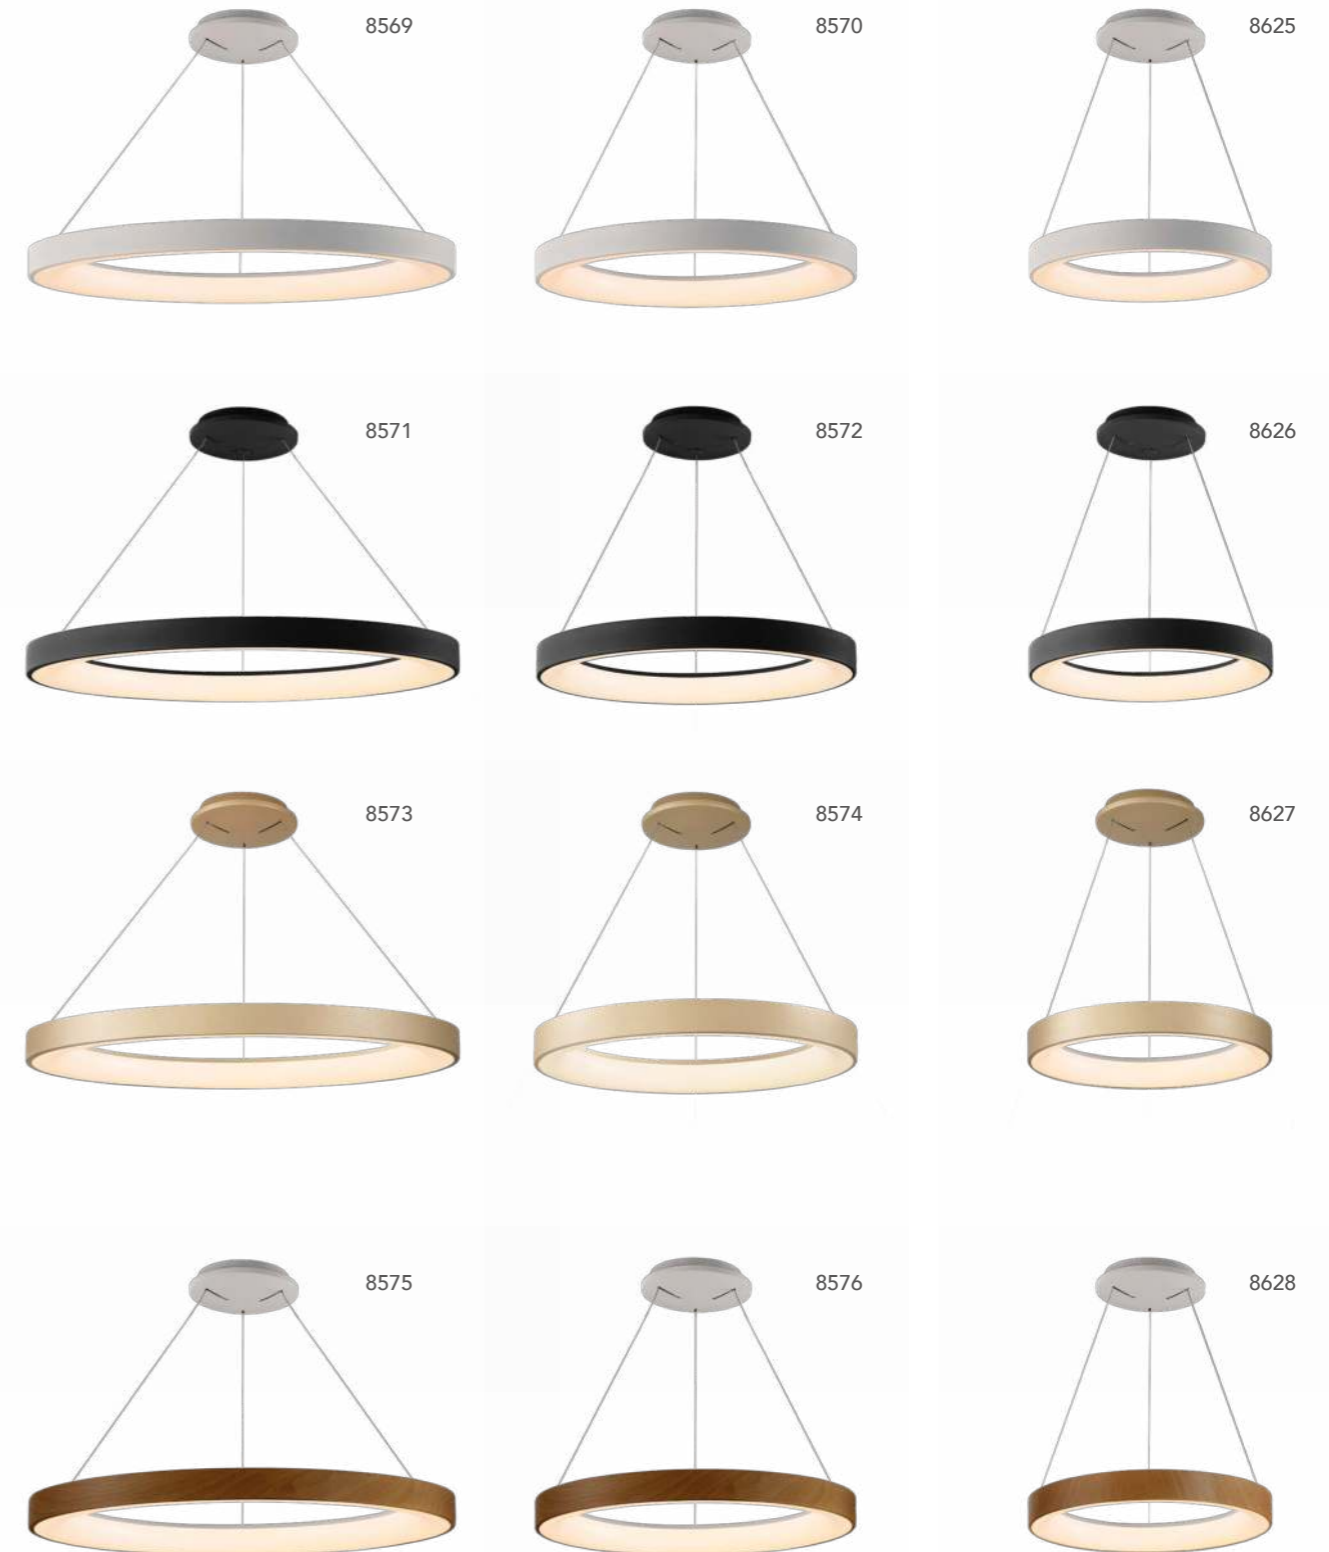

Metal/Acrílico-Metal/Acrylic 220-240V~ 50/60Hz CRI≥ 80 -R00129 Incluido