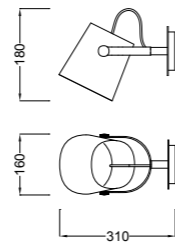

4925

Negro madera /Pantalla negra
Black wood/Black shade
1x E27 máx.20W LED (no incl)