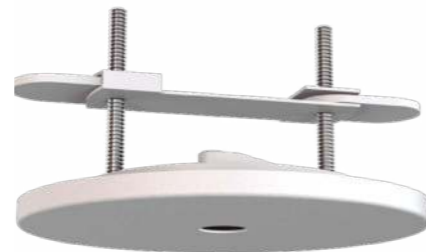

Metal-Metal

ELSA + DUBAI

Florón empotrable-Recessed base

MODULAR LIGHT 220V

REFERENCE	FINISH
7855	Blanco-White
7856	Negro-Black
7857	Plata-Silver
7858	Oro-Gold
7859	Cuero-Antique Brass

ELSA

Lámpara montada-Complete set