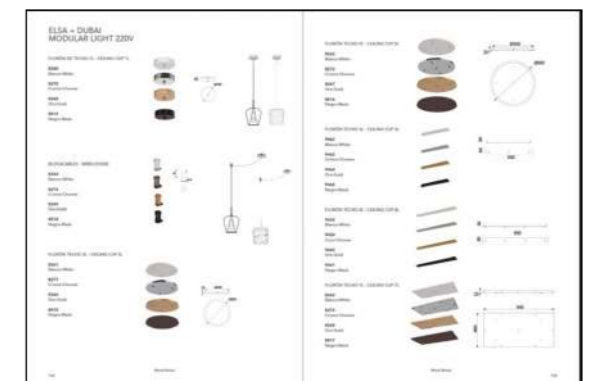

Base-Plate pág 162-164

Hierro+Cristal/ Iron+Crystal GX53 máx. 12W LED (no incl) 100-240V~ 50/60Hz Cable: Negro/1,5m

ELSA

by José Ignacio Ballester

ELSA

MODULAR LIGHT 220V

ELSA

MODULAR LIGHT 220V