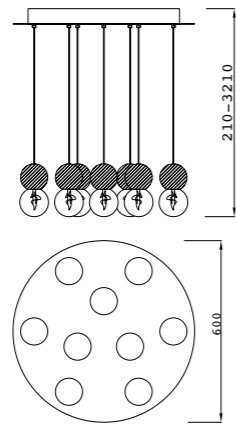

GALAXIA

7620 Blanco+Gris+Rojo
White+Gray+Red
15LxE27 (incl)

7621 Blanco+Gris+Rojo
White+Gray+Red
9LxE27 (incl)

7622 Blanco+Gris+Rojo
White+Gray+Red
6LxE27 (incl)