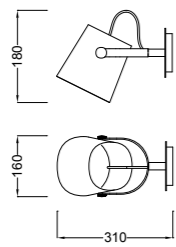

Metal/Aluminio-Metal/Aluminium 220-240V~ 50/60Hz CRI≥ 80

NÓRDICA

by Santolaria

OAMI 002987966-0015 OAMI 002621698/002 / 002621698/003 / 002621698/004

NÓRDICA

4924

Blanco madera /Pantalla blanca
White wood/White shade
1x E27 máx.20W LED (no incl)