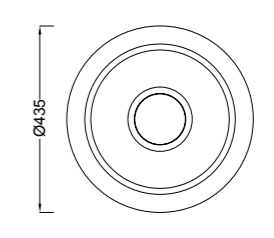

kit 5031 + 6413

Metal/Tela-Metal/Fabric 100-240V~ 50/60Hz