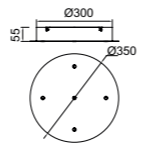

MODULAR LIGHTS

1 Luz empotrable

1 Luz

5 Luces

8 Luces

14 Luces

24 Luces

4 Luces

5 Luces

8 Luces

14 Luces