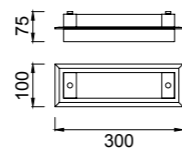

TUBE

5534 Cromo-Chrome
LED 8W 4000K 680lm