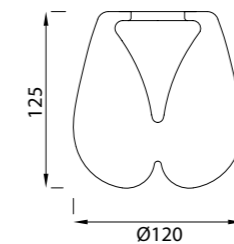

9347 Blanco opal-Opal white
Cristal-Crystal