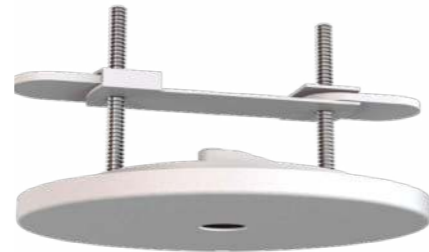

REFERENCE	FINISH
7855	Blanco-White
7856	Negro-Black
7857	Plata-Silver
7858	Oro-Gold
7859	Cuero-Antique Brass