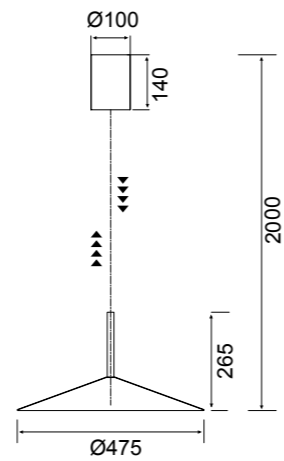

7898 Verde-Green
LED 16W 3000K 1200lm