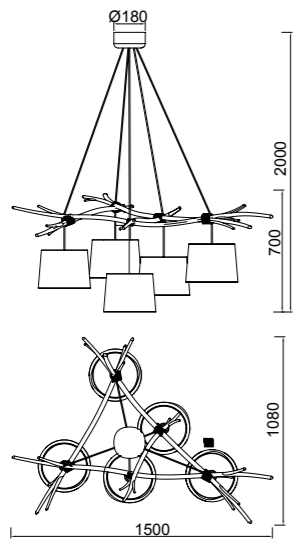

SABINA

6175 Decorado madera-Decorated wood
Cable revestimiento textil-Fabric coated cable
5 x E27 máx. 20W (no incl)