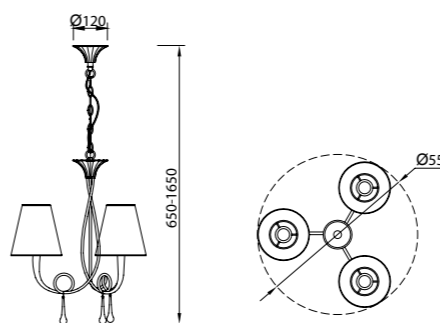

PAOLA

6205 Decorado oro-Decorated gold
Pantalla crema-Cream shade
Colgantes Coñac-Cognac teardrop glass
8 x E14 máx. 20W LED (no incl)

6206 Decorado oro-Decorated gold
Pantalla crema-Cream shade
Colgantes Coñac-Cognac teardrop glass
5 x E14 máx. 20W LED (no incl)

3540 Pintura dorada-Gold Painting
Pantalla crema-Cream shade
Colgantes Coñac-Cognac teardrop glass
6 x E14 máx. 20W LED (no incl)

3541 Pintura dorada-Gold Painting
Pantalla crema-Cream shade
Colgantes Coñac-Cognac teardrop glass
6 x E14 máx. 20W LED (no incl)

3542 Pintura dorada-Gold Painting
Pantalla crema-Cream shade
Colgantes Coñac-Cognac teardrop glass
3 x E14 máx. 20W LED (no incl)