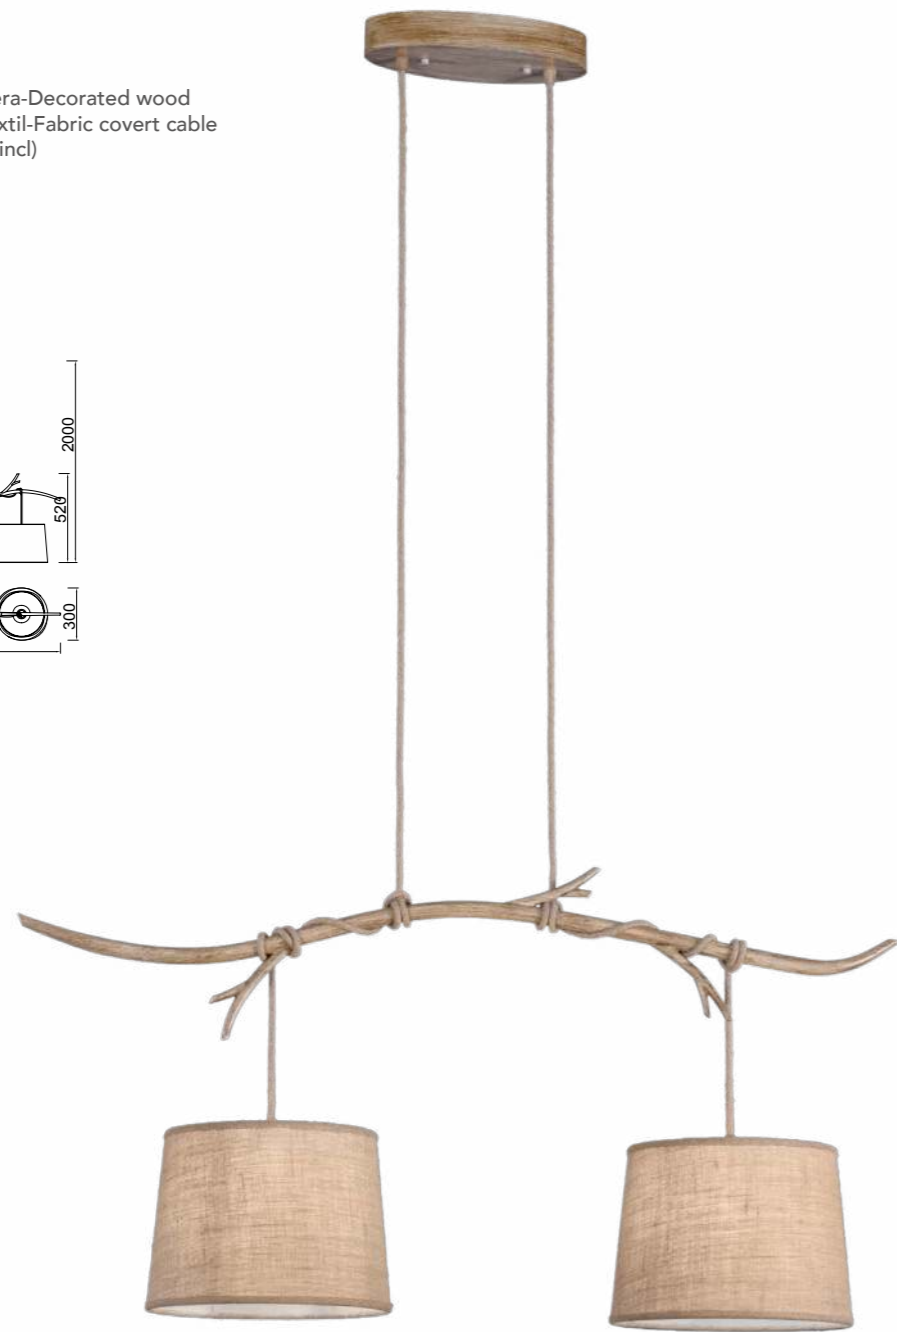

Metal/Tela-Metal/Fabric 100-240V~ 50/60Hz

SABINA

6175 Decorado madera-Decorated wood
Cable revestimiento textil-Fabric coated cable
5 x E27 máx. 20W (no incl)

6176 Decorado madera-Decorated wood
Cable revestimiento textil-Fabric coated cable
3 x E27 máx. 20W (no incl)