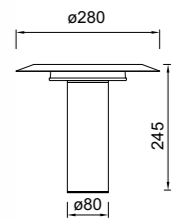

Metal/Acrílico-Metal/Acrylic 220-240V~50/60Hz CRI≥ 80