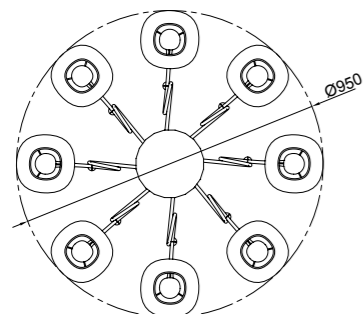

PAOLA

6205 Decorado oro-Decorated gold
Pantalla crema-Cream shade
Colgantes Coñac-Cognac teardrop glass
8 x E14 máx. 20W LED (no incl)

6206 Decorado oro-Decorated gold
Pantalla crema-Cream shade
Colgantes Coñac-Cognac teardrop glass
5 x E14 máx. 20W LED (no incl)

3540 Pintura dorada-Gold Painting
Pantalla crema-Cream shade
Colgantes Coñac-Cognac teardrop glass
6 x E14 máx. 20W LED (no incl)

3541 Pintura dorada-Gold Painting
Pantalla crema-Cream shade
Colgantes Coñac-Cognac teardrop glass
6 x E14 máx. 20W LED (no incl)

3542 Pintura dorada-Gold Painting
Pantalla crema-Cream shade
Colgantes Coñac-Cognac teardrop glass
3 x E14 máx. 20W LED (no incl)