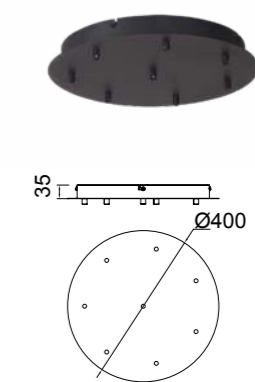

8547 Negro-Black
Florón-Rosette 8L

Transparente
Transparent