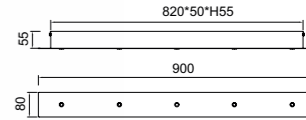

MODULAR LIGHTS

1 Luz empotrable

1 Luz

5 Luces

8 Luces

14 Luces

24 Luces

4 Luces

5 Luces

8 Luces

14 Luces