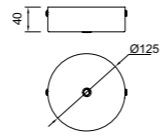

MODULAR LIGHTS

1 Luz empotrable

1 Luz

5 Luces

8 Luces

14 Luces

24 Luces

4 Luces

5 Luces

8 Luces

14 Luces