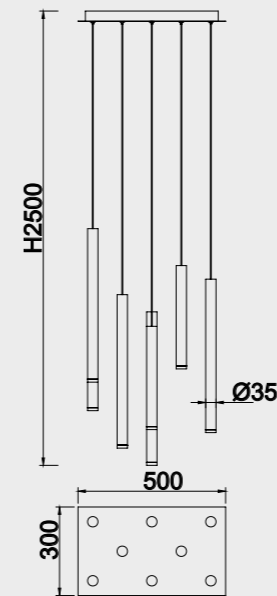

8083 Multicolor-Multicolour
LED 48W 3000K 3360lm

- 2 × Blanco-White
- 2 × Negro-Black
- 2 × Oro-Gold
- 2 × Corten-Corten

Color cable-Color wire
Transparente-Transparent

Longitud cable-Wire length
8 x 2m

Metal/Aluminio-Metal/Aluminium 220-240V~ 50/60Hz CRI≥ 80