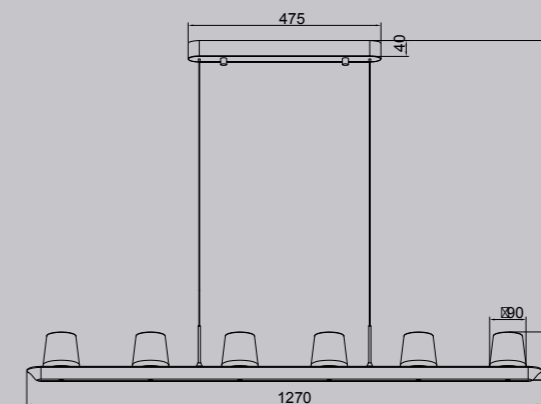

NEW

9436 Ceniza-Ceniza
LED 62W-3000K- 5000lm
Dimmable TRIAC