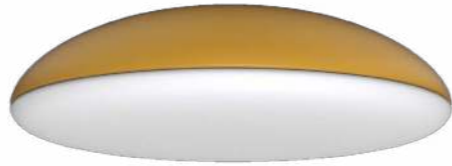

KAZZ

8134 Blanco-White
6L x E27 (no incl)

8135 Negro-Black
6L x E27 (no incl)

8136 Madera-Wood
6L x E27 (no incl)

8148 Oro-Gold
6L x E27 (no incl)

Bombillas recomendadas-Suggested bulbs

E27	K	LED	REF	DIMMABLE
	3000K	9W	R09234	
	4000K	9W	R09235	
	2700K	12W	R09251	
	3000K	12W	R09252	
	4000K	12W	R09253	