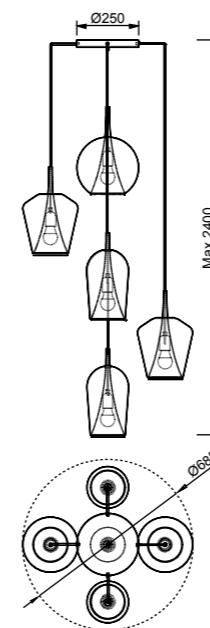

Cristal-Glass 100-240V~ 50/60Hz E27 máx.20W LED (no incl)