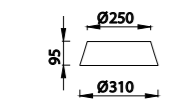

6414 Pantalla arpillera-Burlap shade
2 x E27 máx. 20W (no incl)