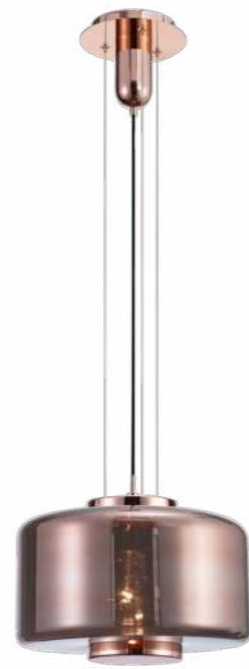

JARRAS

6190 Cobre-Copper
1x E27 máx.20W LED (no incl)