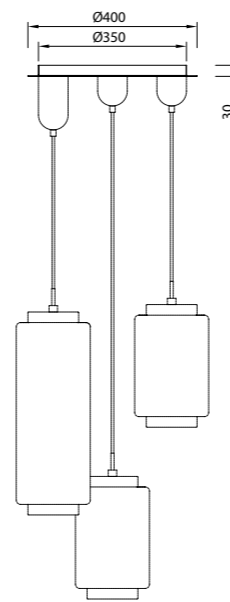

Aluminio-Aluminium 220-240V~ 50/60Hz CRI ≥80

JARRAS

by Santiago Sevillano Studio

6192

Florón-Rosette

6501 Cromo-Chrome 3L

6500 Cromo-Chrome 5L

MODO DE USO 