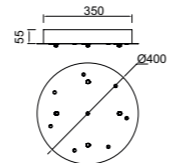

MODULAR LIGHTS

1 Luz empotrable

1 Luz

5 Luces

8 Luces

14 Luces

24 Luces

4 Luces

5 Luces

8 Luces

14 Luces