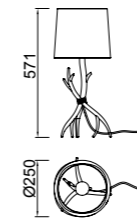

6181 Decorado madera-Decorated wood
Cable revestimiento textil-Fabric coated cable
1 x E27 máx. 20W (no incl)