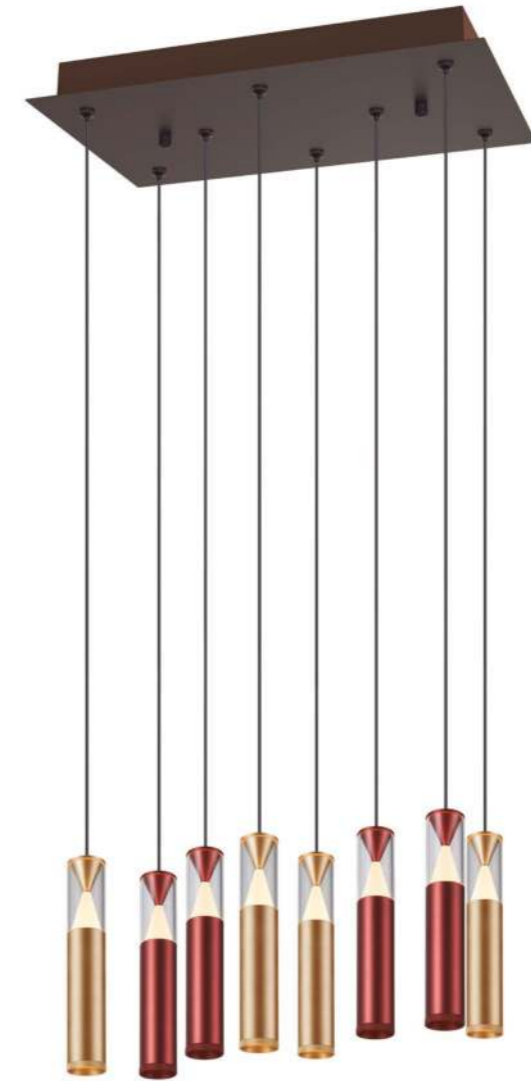

SPARK NEW

by Mantra team

MODULAR LIGHTS

Florón/Plate
Ref 9370 -1L

1. Colgante/Pendant
   9325 x3
   9326 x3
   9327 x3
   9324 x3
   9323 x3

Florón/Plate
Ref 9389 -1L

1. Colgante/Pendant
   9326 x4
   9327 x4