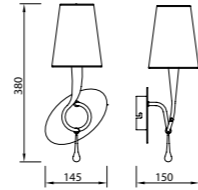

PAOLA

3548 Pintura dorada-Gold painting
Pantalla crema-Cream shade
Colgantes coñac-Cognac teardrop glass
1 x E14 máx. 20W LED (no incl)

3547 Pintura dorada-Gold painting
Pantalla crema-Cream shade
Colgantes coñac-Cognac teardrop glass
2 x E14 máx. 20W LED (no incl)