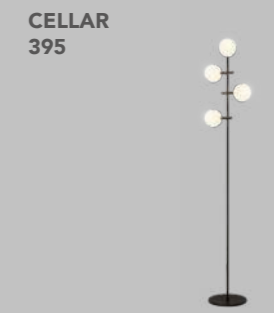

TINA
230

ZERO CCT
480

ZERO E27
482

Sobremesa-Table lamp

Pie de Salón-Floor lamp

MANHATTAN

by José Ignacio Ballester

Registered N° 015094528-0003