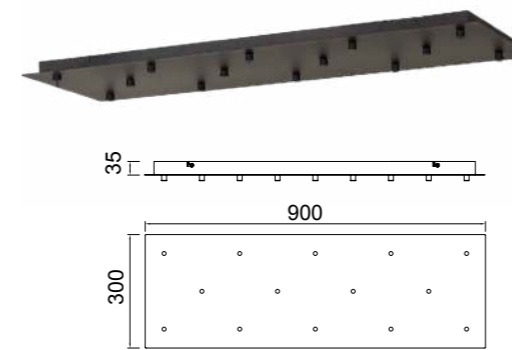

7876 Bronce-Bronze
GX53 1x máx. 12W LED (no incl)

7877 Cobre-Copper
GX53 1x máx. 12W LED (no incl)

8542 Negro-Black
Florón-Rosette 5L

8543 Negro-Black
Florón-Rosette 4L

8544 Negro-Black
Florón-Rosette 14L