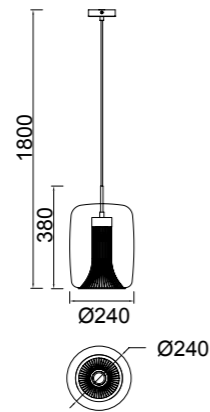

8526 Oro/Bronce-Gold/Bronze
1x GU10 máx. 12W LED (no incl)