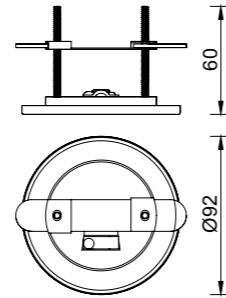

REFERENCE	FINISH
7855	Blanco-White
7856	Negro-Black
7857	Plata-Silver
7858	Oro-Gold
7859	Cuero-Antique Brass