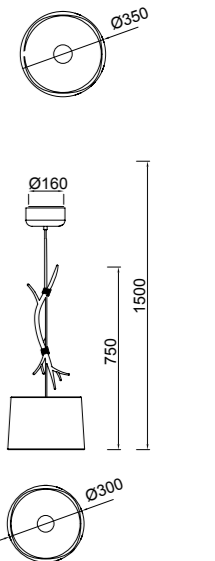

6410 Decorado madera-Decorated wood
Cable revestimiento textil-Fabric coated cable
1 x E27 máx. 20W (no incl)