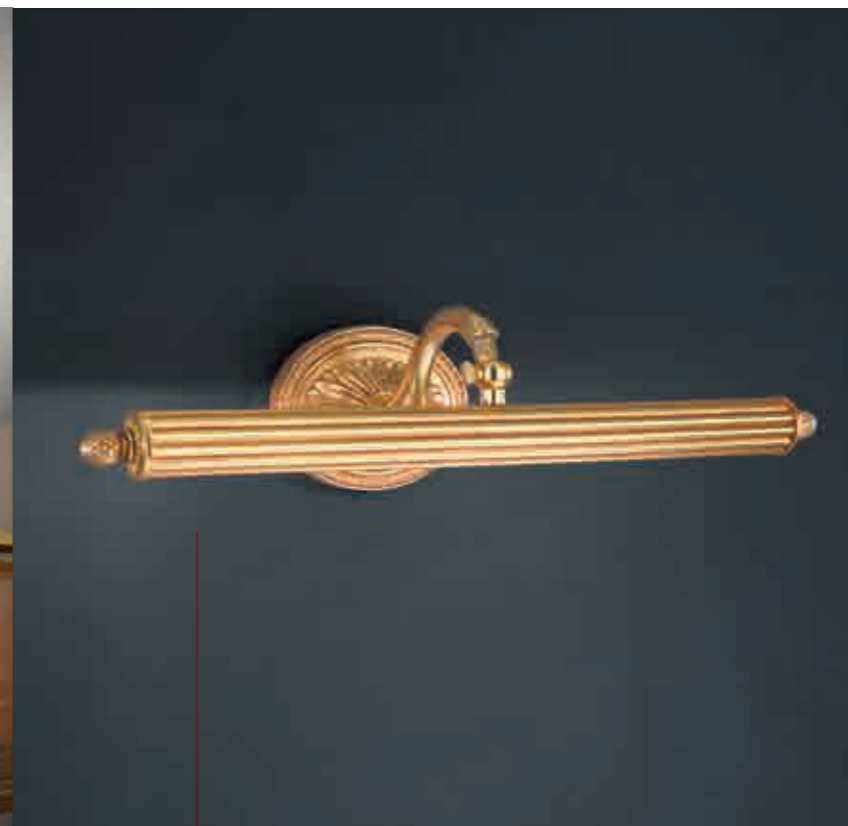

Art. C2080/3 **9**
Ø 34 h. 74 3 x Max 28W E14

*Applique
wall lamp*

Art. 01052 10
Ø 63 h. 10
Sp. 23 4 x 18W E14

Art. 01004 4
Ø 43 h. 10
Sp. 23 2 x Max 28W E14

Art. 01008 1
Ø 23 h. 10
Sp. 23 1 x Max 28W E14

Art. 01055 1
Ø 60 h. 18 Sp. 25 4 x Max 28W E14

Art. 01300/A 5
Ø 30 h. 13 Sp. 21 2 x Max 28W E14

Art. 01054 4
Ø 50 h. 35 3 x Max 28W E14

Art. 01056 1
Ø 40 h. 37 2 x Max 28W E14

Art. 01306 4
Ø 56 h. 13 Sp. 18 2 x Max 28W E14

Art. 01305 4
Ø 46 h. 13 Sp. 18 2 x Max 28W E14

Art. 01016 11
Ø 33 h. 7
Sp. 25 2 x Max 28W E14

Art. 01015 15
Ø 43 h. 7
Sp. 25 2 x Max 28W E14

Art. 01006 8
Ø 33 h. 10
Sp. 23 2 x Max 28W E14

Art. 01005 6
Ø 43 h. 10
Sp. 23 2 x Max 28W E14