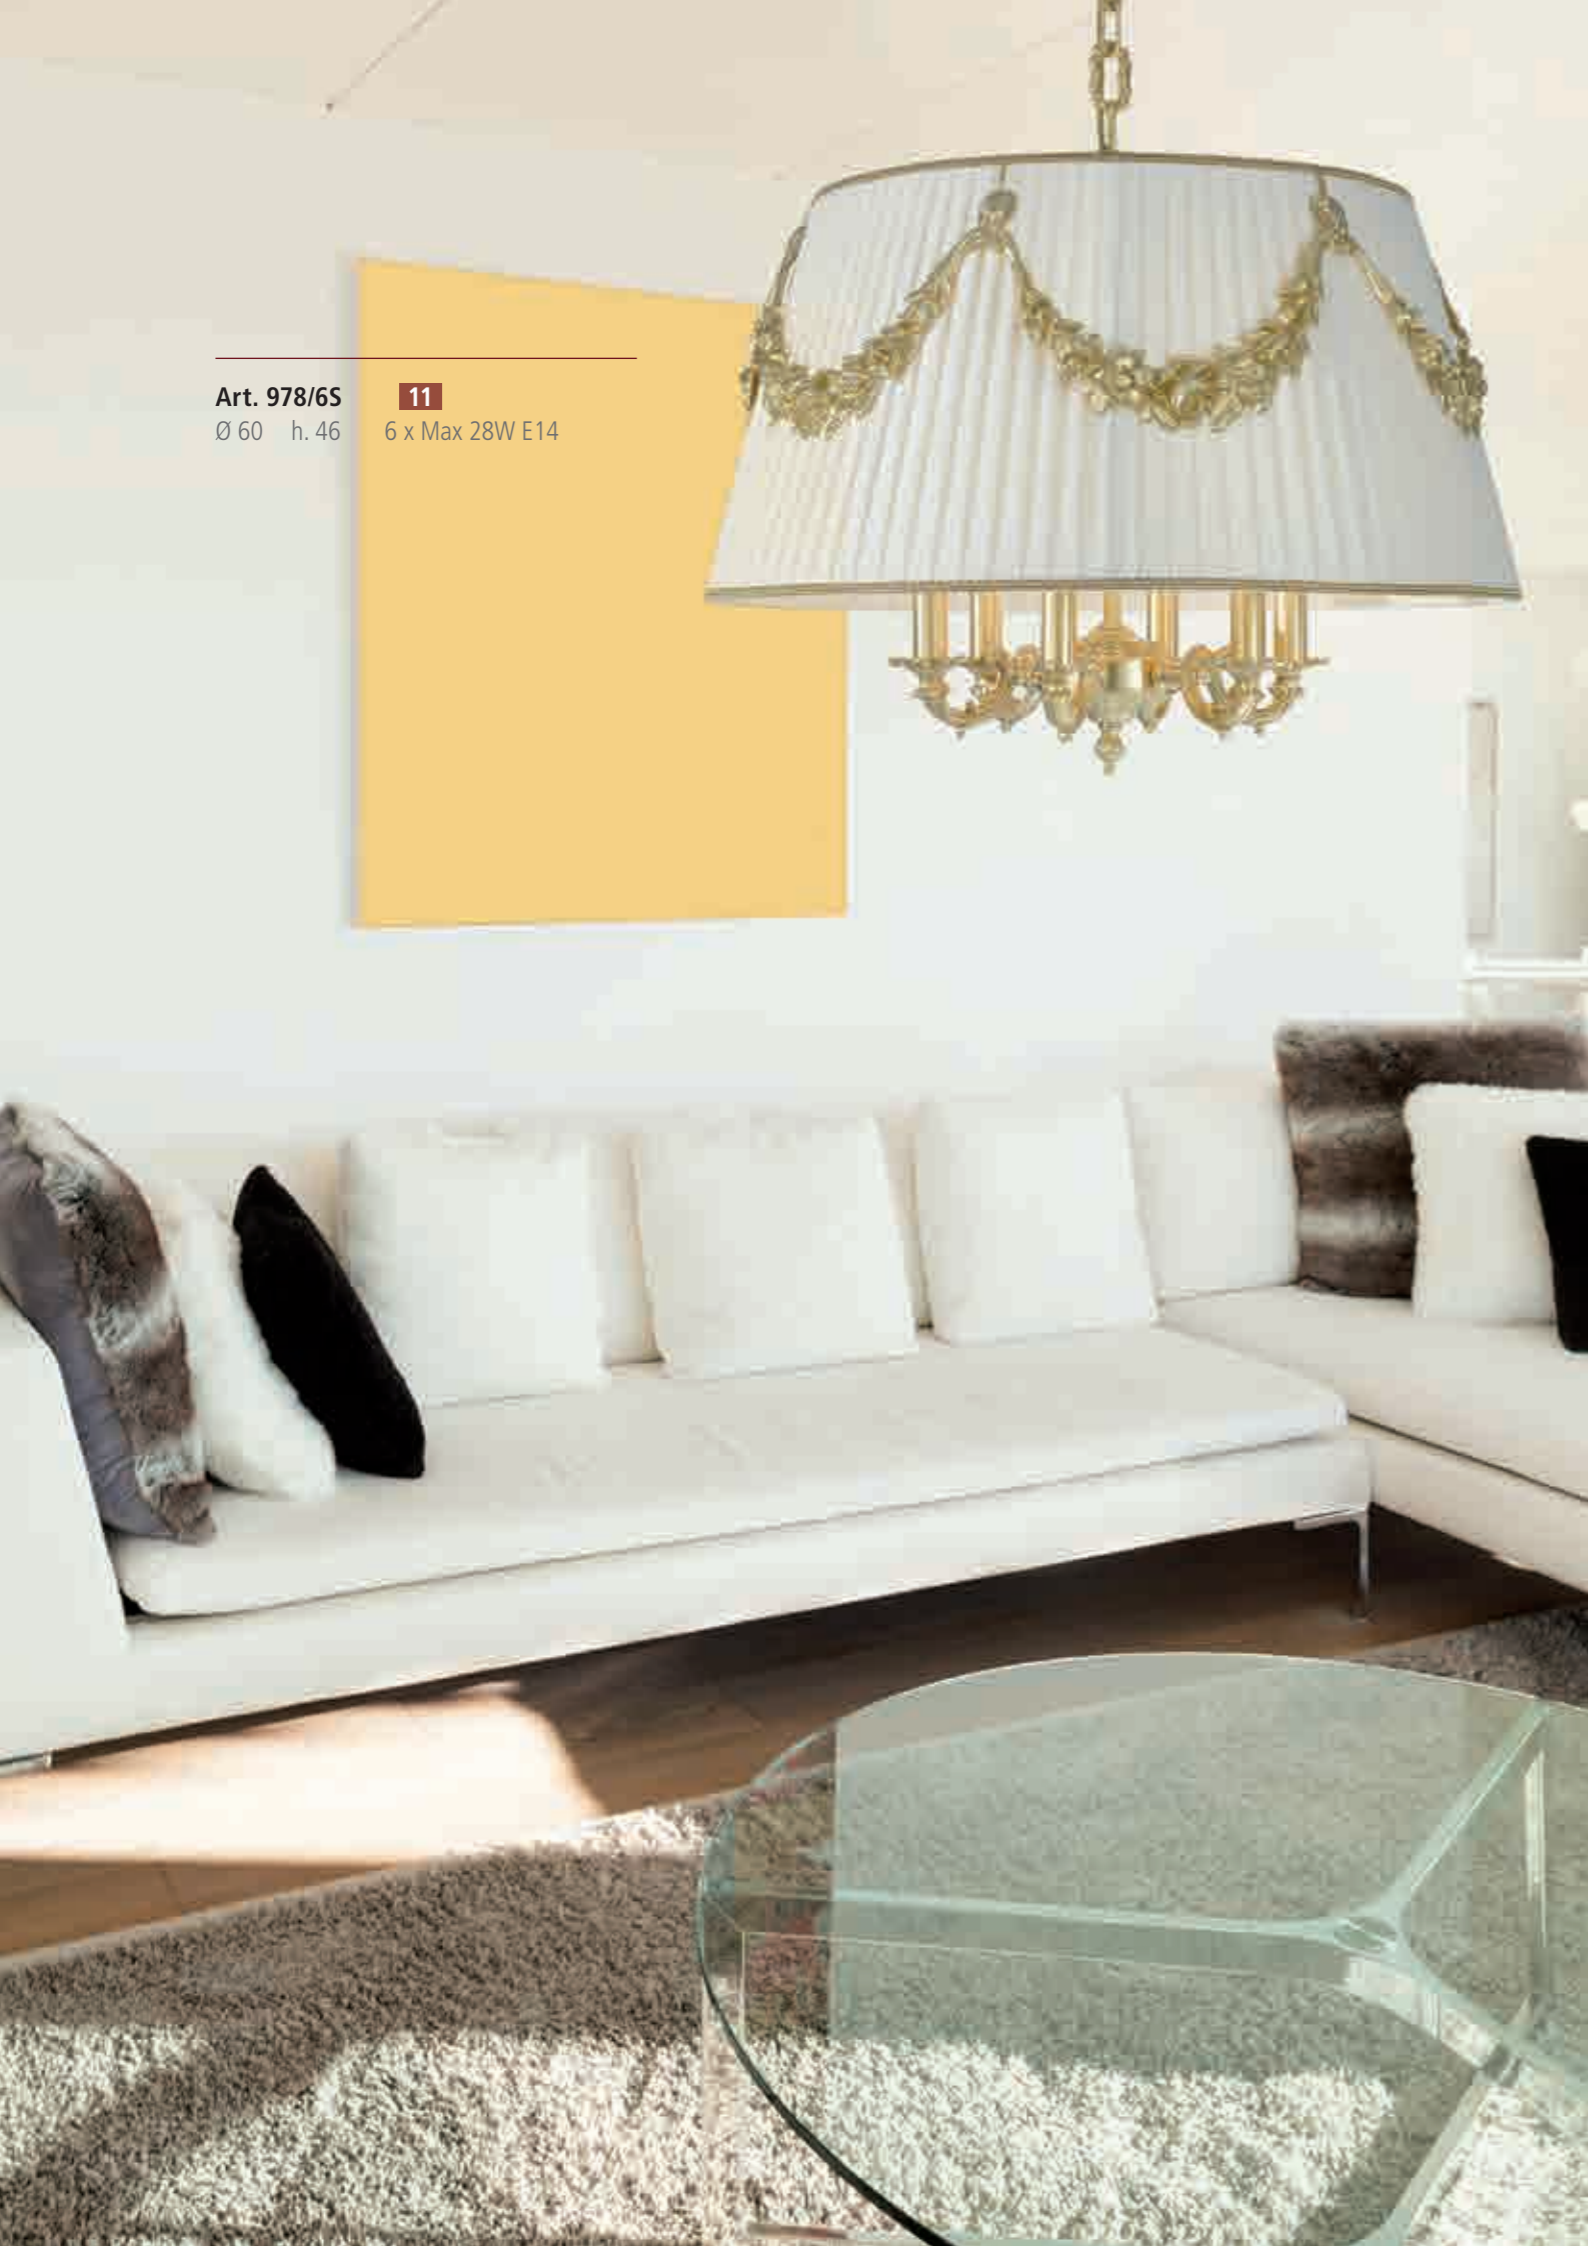

Art. 978/6S **11**
Ø 60 h. 46 6 x Max 28W E14