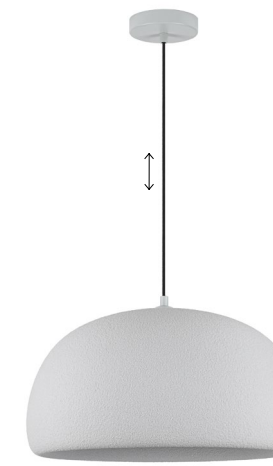

DAVO
— 9003674