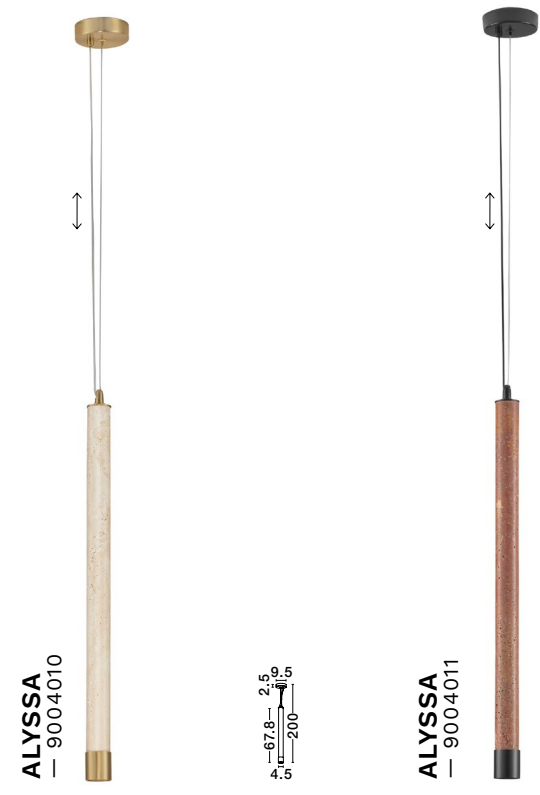

L: 40
W: 32
H: 221.5 cm

ALYSSA
— 9004010

Natural Travertine
& Gold Metal
LED · 7 Watt
220-240Volt
505Lm · 3000K
IP20

—
D: 4.5
H: 200 cm

ALYSSA
— 9004011

Red Travertine
& Black Metal
LED · 7 Watt
220-240Volt
505Lm · 3000K
IP20

—
D: 4.5
H: 200 cm

BAMBEL
— 9004012

BAMBEL
— 9004013

BAMBEL
— 9004014

BAMBEL
— 9004012

Black Marble
Sandy Black Metal
Base
LED GU10 · 2x10 Watt
100-240 Volt · IP20
BULB EXCLUDED
LIGHT UP & DOWN
—
D: 8
W: 10.5
H: 25 cm