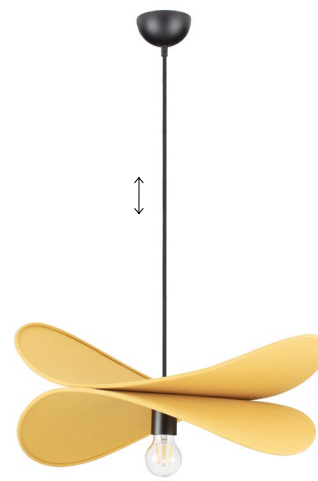

D: 70
H: 227 cm

OLINA
— 9061119

Beige Linen
Black Metal Base
LED E27 · 1x12 Watt
100-240 Volt · IP20
BULB EXCLUDED

D: 70
H: 227 cm

LUVÉ
— 9061120

LUVÉ
— 9061121

LUVÉ
— 9061122

LUVÉ
— 9061120