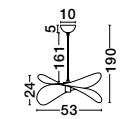

D: 70
H: 227 cm

OLINA
— 9061119

Beige Linen
Black Metal Base
LED E27 · 1x12 Watt
100-240 Volt · IP20
BULB EXCLUDED

D: 70
H: 227 cm

LUVÉ
— 9061120

LUVÉ
— 9061121

LUVÉ
— 9061122

LUVÉ
— 9061120