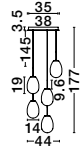

BRITA
— 9009342

BRITA
— 9009339