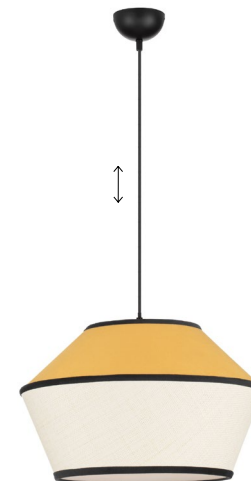

VELISS
— 9061135