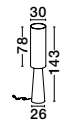

NEBIA
— 9061149

Off White Linen
LED E27 · 1x12 Watt
100-240 Volt · IP20
BULB EXCLUDED

NEBIA
— 9061150

Off White Linen
LED E27 · 1x12 Watt
100-240 Volt · IP20
BULB EXCLUDED

NEBIA
— 9061150

MAE
— 9061147

Off White Linen
LED E27 · 1x12 Watt
100-240 Volt · IP20
BULB EXCLUDED

MAE
— 9061148

Off White Linen
LED E27 · 1x12 Watt
100-240 Volt · IP20
BULB EXCLUDED