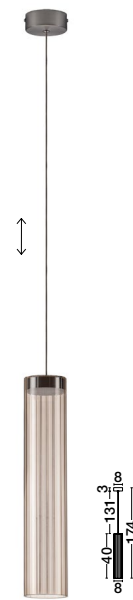

NOVA LUCE

Novelties Decorative
2026

BRIELLE
— 9009334

BRIELLE
— 9009336

BRIELLE
— 9009335

BRIELLE
— 9009337

BRIELLE
— 9009338

BRIELLE
— 9009334

Brushed Gray Metal
Base & Mocha Glass
LED · 6 Watt
220-240Volt
282Lm · 3000K
IP20

—
D: 8
H: 174 cm

BRIELLE
— 9009336

Brushed Gray Metal
Base & Mocha Glass
LED · 47 Watt
220-240Volt
1065Lm · 3000K
IP20

—
L: 76
W: 18
H: 207 cm

BRIELLE
— 9009335

Brushed Gray Metal
Base & Mocha Glass
LED · 29 Watt
220-240Volt
930Lm · 3000K
IP20

—
D: 38
H: 187 cm

BRIELLE
— 9009337

Brushed Gray Metal
Base & Mocha Glass
LED · 5 Watt
220-240Volt
181Lm · 3000K
IP20

—
D: 7
W: 14.5
H: 43.5 cm

BRIELLE
— 9009338

Brushed Gray Metal
Base & Mocha Glass
LED · 5 Watt
220-240Volt
181Lm · 3000K
IP20

—
D: 8.5
H: 35 cm
Cable L: 236 cm

BRITA
— 9009339

BRITA
— 9009341

BRITA
— 9009340