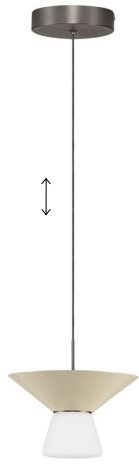

BRIELLE
— 9009335

Brushed Gray Metal
Base & Mocha Glass
LED · 29 Watt
220-240Volt
930Lm · 3000K
IP20

—
D: 38
H: 187 cm

BRIELLE
— 9009337

Brushed Gray Metal
Base & Mocha Glass
LED · 5 Watt
220-240Volt
181Lm · 3000K
IP20

BRITA
— 9009342

BRITA
— 9009339

Brushed Satin
Nickel & Clear Glass
LED · 4 Watt
220-240Volt
299Lm · 3000K
IP20
—
D: 14
H: 162 cm

BRITA
— 9009341

[Triac Dimmable]
Brushed Satin
Nickel & Clear Glass
LED · 16 Watt
220-240Volt
1196Lm · 3000K
IP20
—
L: 89
W: 14
H: 192 cm

BRITA
— 9009340

[Triac Dimmable]
Brushed Satin
Nickel & Clear Glass
LED · 12 Watt
220-240Volt
897Lm · 3000K
IP20
—
D: 34
H: 152 cm

BRITA
— 9009342

[Triac Dimmable]
Brushed Satin
Nickel & Clear Glass
LED · 20 Watt
220-240Volt
1495Lm · 3000K
IP20
—
D: 44
H: 177 cm

BARIS
— 9009313

BARIS
— 9009314

BARIS
— 9009315

BARIS
— 9009316

BARIS
— 9009317

BARIS
— 9009318

BARIS
— 9009313

[Triac Dimmable]
Nut Brown Metal
& Opal Glass
Brushed Gray Metal
Base
LED · 8 Watt
220-240Volt
461Lm · 3000K
IP20
—
D: 22
H: 143 cm