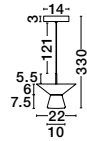

BARIS
— 9009314