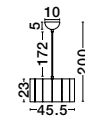

ALVE
— 9061114

White Linen
White Metal Base
LED E27 · 1x12 Watt
100-240 Volt · IP20
BULB EXCLUDED

D: 45.5
H: 23 cm

ALVE
— 9061115

Coffee Linen
White Metal Base
LED E27 · 1x12 Watt
100-240 Volt · IP20
BULB EXCLUDED

D: 45.5
H: 23 cm

ALVE
— 9061116

Gray Linen
White Metal Base
LED E27 · 1x12 Watt
100-240 Volt · IP20
BULB EXCLUDED

D: 45.5
H: 23 cm