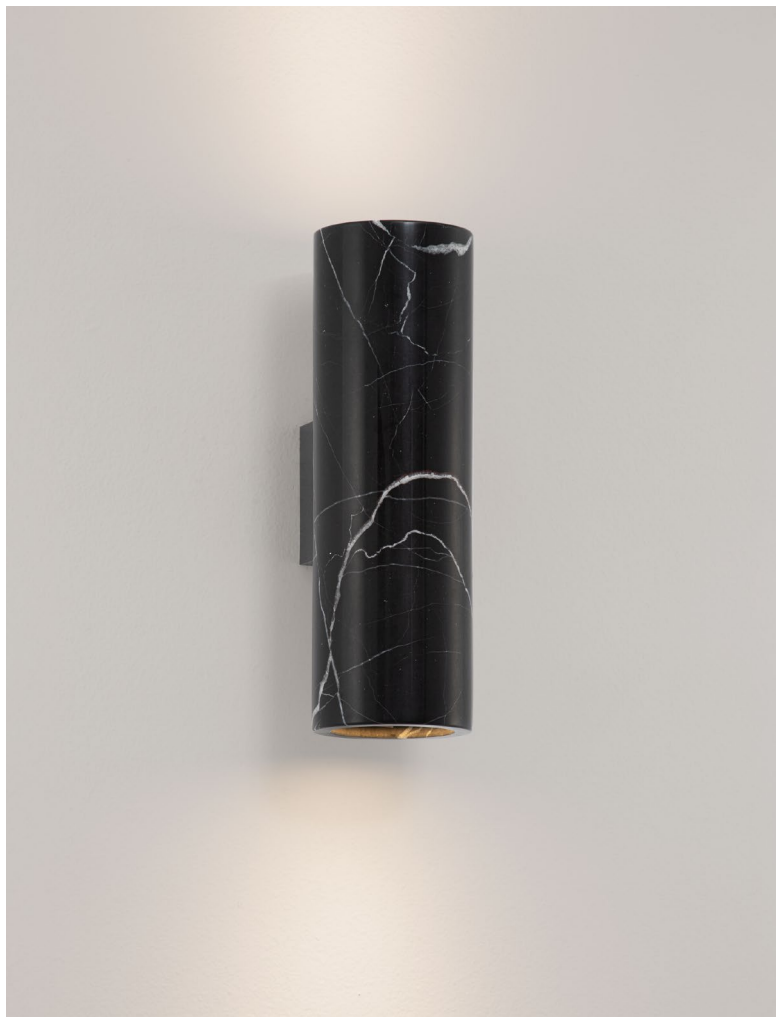

BAMBEL
— 9004012

Black Marble
Sandy Black Metal
Base
LED GU10 · 2x10 Watt
100-240 Volt · IP20
BULB EXCLUDED
LIGHT UP & DOWN
—
D: 8
W: 10.5
H: 25 cm

BAMBEL
— 9004013

White Marble
Sandy White Metal
Base
LED GU10 · 2x10 Watt
100-240 Volt · IP20
BULB EXCLUDED
LIGHT UP & DOWN
—
D: 8
W: 10.5
H: 25 cm

BAMBEL
— 9004014

Natural Travertine
Gold Metal Base
LED GU10 · 2x10 Watt
100-240 Volt · IP20
BULB EXCLUDED
LIGHT UP & DOWN
—
D: 8
W: 10.5
H: 25 cm