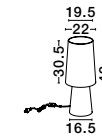

NEBIA
— 9061150

Off White Linen
LED E27 · 1x12 Watt
100-240 Volt · IP20
BULB EXCLUDED

NEBIA
— 9061149