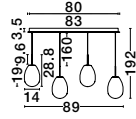

—
D: 7
W: 14.5
H: 43.5 cm

BRIELLE
— 9009338

Brushed Gray Metal
Base & Mocha Glass
LED · 5 Watt
220-240Volt
181Lm · 3000K
IP20

—
D: 8.5
H: 35 cm
Cable L: 236 cm

BRITA
— 9009339

BRITA
— 9009341

BRITA
— 9009340