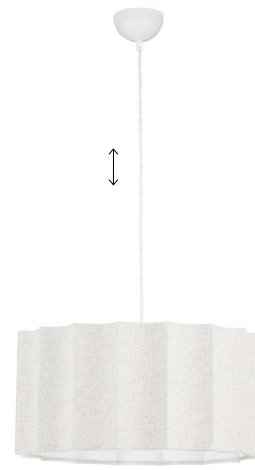

LUVÉ
— 9061122

Beige Linen
Black Metal Base
LED E27 · 1x12 Watt
100-240 Volt · IP20

BULB EXCLUDED

L: 53
W: 44
H: 190 cm

ALVE
— 9061114

ALVE
— 9061115

ALVE
— 9061116

ALVE
— 9061114