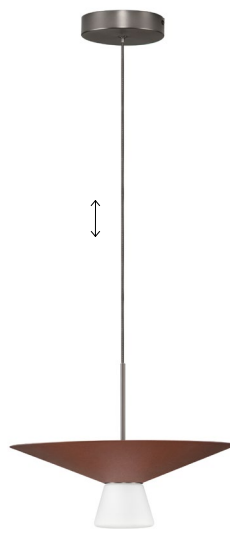

BRITA
— 9009342

BRITA
— 9009339

Brushed Satin
Nickel & Clear Glass
LED · 4 Watt
220-240Volt
299Lm · 3000K
IP20
—
D: 14
H: 162 cm

BRITA
— 9009341

[Triac Dimmable]
Brushed Satin
Nickel & Clear Glass
LED · 16 Watt
220-240Volt
1196Lm · 3000K
IP20
—
L: 89
W: 14
H: 192 cm

BRITA
— 9009340

[Triac Dimmable]
Brushed Satin
Nickel & Clear Glass
LED · 12 Watt
220-240Volt
897Lm · 3000K
IP20
—
D: 34
H: 152 cm

BRITA
— 9009342

[Triac Dimmable]
Brushed Satin
Nickel & Clear Glass
LED · 20 Watt
220-240Volt
1495Lm · 3000K
IP20
—
D: 44
H: 177 cm

BARIS
— 9009313

BARIS
— 9009314

BARIS
— 9009315

BARIS
— 9009316

BARIS
— 9009317

BARIS
— 9009318

BARIS
— 9009313

[Triac Dimmable]
Nut Brown Metal
& Opal Glass
Brushed Gray Metal
Base
LED · 8 Watt
220-240Volt
461Lm · 3000K
IP20
—
D: 22
H: 143 cm

BARIS
— 9009314

[Triac Dimmable]
White Tea Metal
& Opal Glass
Brushed Gray Metal
Base
LED · 8 Watt
220-240Volt
461Lm · 3000K
IP20
—
D: 22
H: 143 cm

BARIS
— 9009315

[Triac Dimmable]
Rust Brown Metal
& Opal Glass
Brushed Gray Metal
Base
LED · 8 Watt
220-240Volt
461Lm · 3000K
IP20
—
D: 22
H: 143 cm