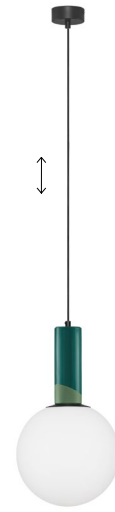

—
D: 16
H: 222 cm

PICCO
— 9009332

Jasper Ceramic & Opal Glass
Matt White Metal Base
LED E14 · 1x5 Watt
100-240 Volt · IP20
BULB EXCLUDED

—
D: 16
H: 222 cm

PICCO
— 9009333

Cream Ceramic & Opal Glass
Matt White Metal Base
LED E14 · 1x5 Watt
100-240 Volt · IP20
BULB EXCLUDED

—
D: 16
H: 222 cm

SPAZIO
— 9009326

SPAZIO
— 9009327

SPAZIO
— 9009328

SPAZIO
— 9009329

SPAZIO
— 9009326

Jasper Porcelain & Opal Glass
Matt Black Metal Base
LED A45 E27
1x12 Watt
100-240 Volt · IP20
BULB EXCLUDED
—
D: 25
H: 153 cm