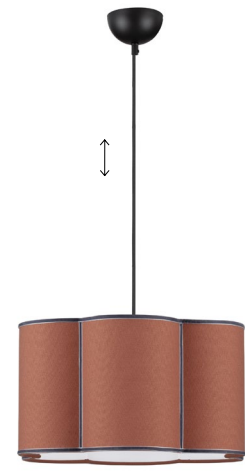

—
D: 46
H: 205 cm

LUVE
— 9061126

Dusty Green Linen
Black Metal Base
LED E27 · 1x12 Watt
100-240 Volt · IP20
BULB EXCLUDED

—
D: 46
H: 205 cm

BLOOSY
— 9061104

BLOOSY
— 9061100

BLOOSY
— 9061103

BLOOSY
— 9061101