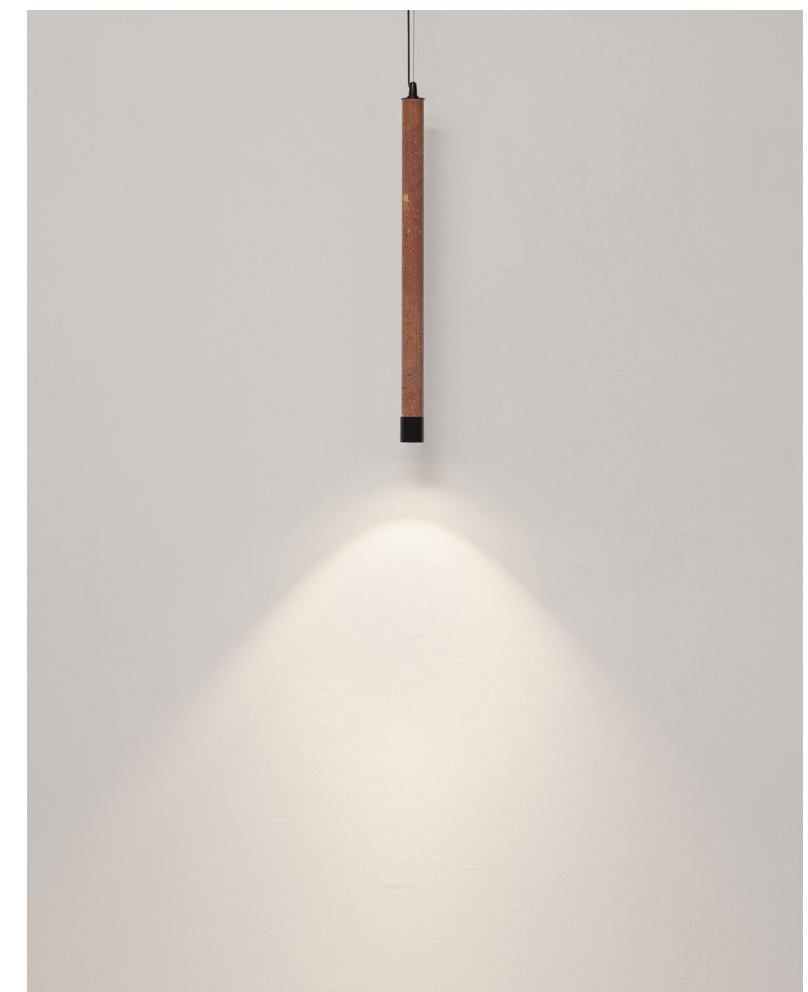

ALYSSA
— 9004010

Natural Travertine
& Gold Metal
LED · 7 Watt
220-240Volt
505Lm · 3000K
IP20

—
D: 4.5
H: 200 cm

ALYSSA
— 9004011

Red Travertine
& Black Metal
LED · 7 Watt
220-240Volt
505Lm · 3000K
IP20

—
D: 4.5
H: 200 cm