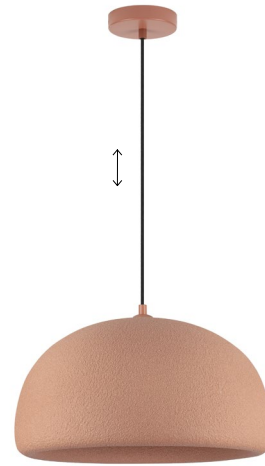

ELVIO
— 9061142

ELVIO
— 9061143

ELVIO
— 9061143

Natural Paper
LED E27 · 1x12 Watt
100-240 Volt · IP20
BULB EXCLUDED

—
D: 40
H: 9.5 cm

DAVO
— 9003671

DAVO
— 9003672

DAVO
— 9003673