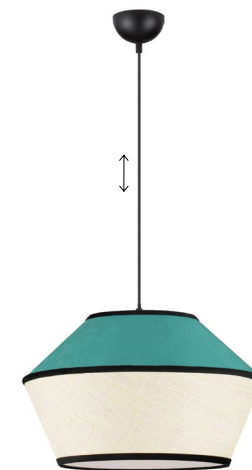

VELISS
— 9061134