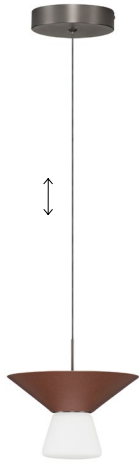

BRIELLE
— 9009335

Brushed Gray Metal
Base & Mocha Glass
LED · 29 Watt
220-240Volt
930Lm · 3000K
IP20

—
D: 38
H: 187 cm

BRIELLE
— 9009337

Brushed Gray Metal
Base & Mocha Glass
LED · 5 Watt
220-240Volt
181Lm · 3000K
IP20

BRITA
— 9009342

BRITA
— 9009339

Brushed Satin
Nickel & Clear Glass
LED · 4 Watt
220-240Volt
299Lm · 3000K
IP20
—
D: 14
H: 162 cm

BRITA
— 9009341

[Triac Dimmable]
Brushed Satin
Nickel & Clear Glass
LED · 16 Watt
220-240Volt
1196Lm · 3000K
IP20
—
L: 89
W: 14
H: 192 cm

BRITA
— 9009340

[Triac Dimmable]
Brushed Satin
Nickel & Clear Glass
LED · 12 Watt
220-240Volt
897Lm · 3000K
IP20
—
D: 34
H: 152 cm

BRITA
— 9009342

[Triac Dimmable]
Brushed Satin
Nickel & Clear Glass
LED · 20 Watt
220-240Volt
1495Lm · 3000K
IP20
—
D: 44
H: 177 cm

BARIS
— 9009313

BARIS
— 9009314

BARIS
— 9009315

BARIS
— 9009316

BARIS
— 9009317

BARIS
— 9009318

BARIS
— 9009313

[Triac Dimmable]
Nut Brown Metal
& Opal Glass
Brushed Gray Metal
Base
LED · 8 Watt
220-240Volt
461Lm · 3000K
IP20
—
D: 22
H: 143 cm