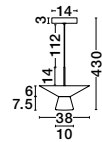

BARIS
— 9009317