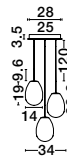

—
D: 7
W: 14.5
H: 43.5 cm

BRIELLE
— 9009338

Brushed Gray Metal
Base & Mocha Glass
LED · 5 Watt
220-240Volt
181Lm · 3000K
IP20

—
D: 8.5
H: 35 cm
Cable L: 236 cm

BRITA
— 9009339

BRITA
— 9009341

BRITA
— 9009340