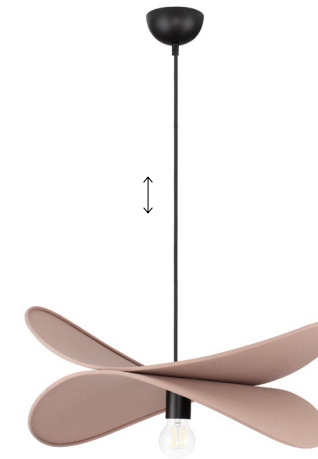

D: 70
H: 227 cm

OLINA
— 9061119

Beige Linen
Black Metal Base
LED E27 · 1x12 Watt
100-240 Volt · IP20
BULB EXCLUDED

D: 70
H: 227 cm

LUVÉ
— 9061120

LUVÉ
— 9061121

LUVÉ
— 9061122

LUVÉ
— 9061120