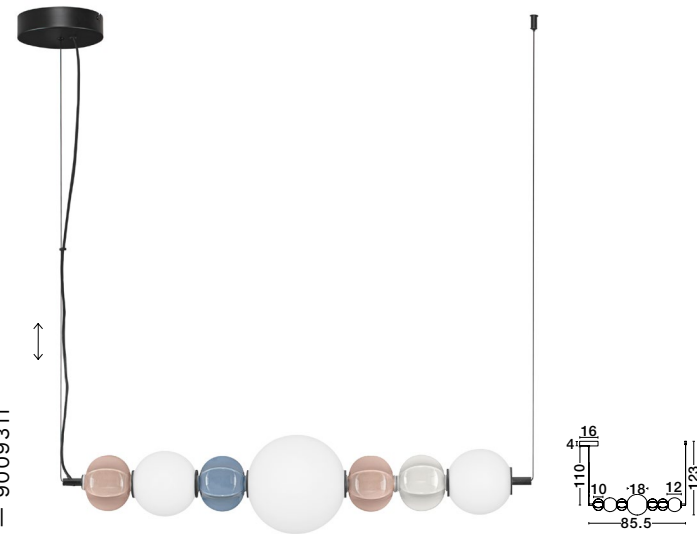

DAZZ
— 9009311