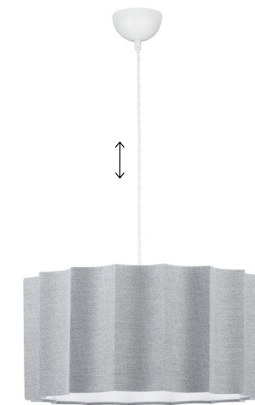

LUVÉ
— 9061122

Beige Linen
Black Metal Base
LED E27 · 1x12 Watt
100-240 Volt · IP20

BULB EXCLUDED

L: 53
W: 44
H: 190 cm

ALVE
— 9061114

ALVE
— 9061115

ALVE
— 9061116

ALVE
— 9061114