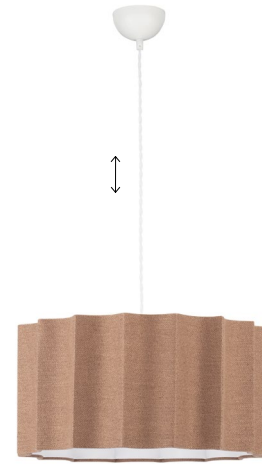

LUVÉ
— 9061122

Beige Linen
Black Metal Base
LED E27 · 1x12 Watt
100-240 Volt · IP20

BULB EXCLUDED

L: 53
W: 44
H: 190 cm

ALVE
— 9061114

ALVE
— 9061115

ALVE
— 9061116

ALVE
— 9061114