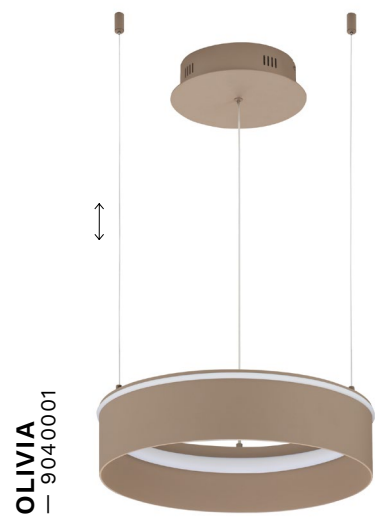

—
D: 7
W: 14.5
H: 43.5 cm

BRIELLE
— 9009338

Brushed Gray Metal
Base & Mocha Glass
LED · 5 Watt
220-240Volt
181Lm · 3000K
IP20

—
D: 8.5
H: 35 cm
Cable L: 236 cm

BRITA
— 9009339

BRITA
— 9009341

BRITA
— 9009340

D: 30
H: 200 cm

BREA
— 9365014

[Triac Dimmable]
Beige Gray Steel,
Aluminium & Acrylic
LED · 41 Watt
220-240Volt
2870Lm · IP20
2700-3000-4000K
CCT by Dip Switch

D: 50
H: 200 cm

BREA
— 9365016

[Triac Dimmable]
Beige Gray Steel,
Aluminium & Acrylic
LED · 46 Watt
220-240Volt
3230Lm · IP20
2700-3000-4000K
CCT by Dip Switch

D: 40
H: 200 cm

OLIVIA
— 9040001

OLIVIA
— 9040004

OLIVIA
— 9040007

OLIVIA
— 9040002

OLIVIA
— 9040005

OLIVIA
— 9040008

OLIVIA
— 9040001