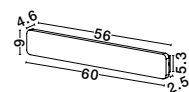

ALYSSA
— 9004017

ALYSSA
— 9004015

Black Marble
LED · 23 Watt
220-240Volt
1377Lm · 3000K
IP20

—
L: 60
W: 4.6
H: 9 cm

ALYSSA
— 9004016

White Marble
LED · 23 Watt
220-240Volt
1377Lm · 3000K
IP20

—
L: 60
W: 4.6
H: 9 cm

ALYSSA
— 9004017

Natural Travertine
LED · 23 Watt
220-240Volt
1377Lm · 3000K
IP20

—
L: 60
W: 4.6
H: 9 cm