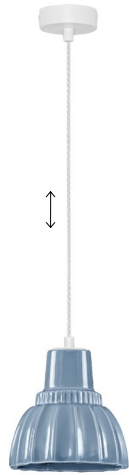

L: 110
W: 58
H: 200 cm

VIRE
— 9540346

Sandy Black
Aluminium
LED · 6 Watt
220-240Volt
444Lm · 3000K
IP20
Switch On/Off

L: 6.5
W: 12.2
H: 13.5 cm

PICCO
— 9009330

PICCO
— 9009331

PICCO
— 9009332

PICCO
— 9009333

PICCO
— 9009330

Gray Blue Ceramic & Opal Glass
Matt White Metal Base
LED E14 · 1x5 Watt
100-240 Volt · IP20
BULB EXCLUDED

—
D: 16
H: 222 cm

PICCO
— 9009331

Mocha Ceramic & Opal Glass
Matt White Metal Base
LED E14 · 1x5 Watt
100-240 Volt · IP20
BULB EXCLUDED