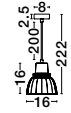

PICCO
— 9009333