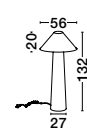

NEBIA
— 9061149

Off White Linen
LED E27 · 1x12 Watt
100-240 Volt · IP20
BULB EXCLUDED

NEBIA
— 9061150

Off White Linen
LED E27 · 1x12 Watt
100-240 Volt · IP20
BULB EXCLUDED

MAE
— 9061147

Off White Linen
LED E27 · 1x12 Watt
100-240 Volt · IP20
BULB EXCLUDED

MAE
— 9061148

Off White Linen
LED E27 · 1x12 Watt
100-240 Volt · IP20
BULB EXCLUDED

MAE
— 9061148