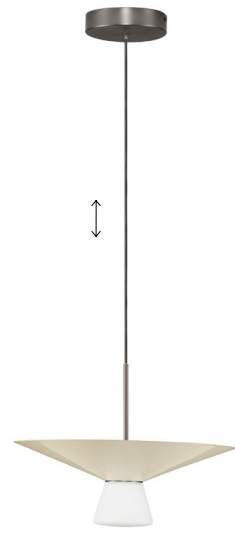

BRITA
— 9009342

BRITA
— 9009339

Brushed Satin
Nickel & Clear Glass
LED · 4 Watt
220-240Volt
299Lm · 3000K
IP20
—
D: 14
H: 162 cm

BRITA
— 9009341

[Triac Dimmable]
Brushed Satin
Nickel & Clear Glass
LED · 16 Watt
220-240Volt
1196Lm · 3000K
IP20
—
L: 89
W: 14
H: 192 cm

BRITA
— 9009340

[Triac Dimmable]
Brushed Satin
Nickel & Clear Glass
LED · 12 Watt
220-240Volt
897Lm · 3000K
IP20
—
D: 34
H: 152 cm

BRITA
— 9009342

[Triac Dimmable]
Brushed Satin
Nickel & Clear Glass
LED · 20 Watt
220-240Volt
1495Lm · 3000K
IP20
—
D: 44
H: 177 cm

BARIS
— 9009313

BARIS
— 9009314

BARIS
— 9009315

BARIS
— 9009316

BARIS
— 9009317

BARIS
— 9009318

BARIS
— 9009313

[Triac Dimmable]
Nut Brown Metal
& Opal Glass
Brushed Gray Metal
Base
LED · 8 Watt
220-240Volt
461Lm · 3000K
IP20
—
D: 22
H: 143 cm

BARIS
— 9009314

[Triac Dimmable]
White Tea Metal
& Opal Glass
Brushed Gray Metal
Base
LED · 8 Watt
220-240Volt
461Lm · 3000K
IP20
—
D: 22
H: 143 cm

BARIS
— 9009315

[Triac Dimmable]
Rust Brown Metal
& Opal Glass
Brushed Gray Metal
Base
LED · 8 Watt
220-240Volt
461Lm · 3000K
IP20
—
D: 22
H: 143 cm