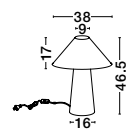

MAE
— 9061148

Off White Linen
LED E27 · 1x12 Watt
100-240 Volt · IP20
BULB EXCLUDED

MAE
— 9061147