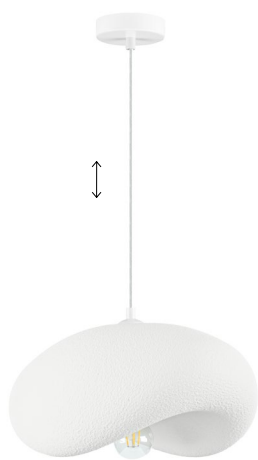

—
D: 50
H: 26 cm

BAMBEL
— 9003684

BAMBEL
— 9003683

BAMBEL
— 9003685

BAMBEL
— 9003683

Stone Red
Polyurethane
& Resin
LED E27 · 1x12 Watt
100-240 Volt · IP20
BULB EXCLUDED

L: 40
W: 32
H: 221.5 cm

BAMBEL
— 9003684