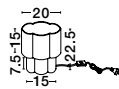

BLOOSY
— 9061103