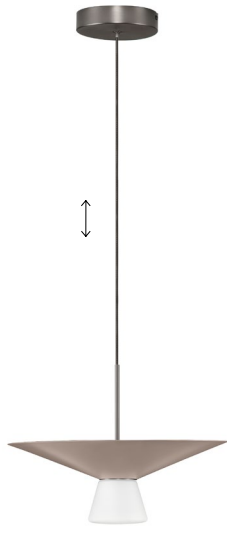

BRITA
— 9009340

[Triac Dimmable]
Brushed Satin
Nickel & Clear Glass
LED · 12 Watt
220-240Volt
897Lm · 3000K
IP20
—
D: 34
H: 152 cm

BRITA
— 9009342

[Triac Dimmable]
Brushed Satin
Nickel & Clear Glass
LED · 20 Watt
220-240Volt
1495Lm · 3000K
IP20
—
D: 44
H: 177 cm

BARIS
— 9009313

BARIS
— 9009314

BARIS
— 9009315

BARIS
— 9009316

BARIS
— 9009317

BARIS
— 9009318

BARIS
— 9009313

[Triac Dimmable]
Nut Brown Metal
& Opal Glass
Brushed Gray Metal
Base
LED · 8 Watt
220-240Volt
461Lm · 3000K
IP20
—
D: 22
H: 143 cm

BARIS
— 9009314

[Triac Dimmable]
White Tea Metal
& Opal Glass
Brushed Gray Metal
Base
LED · 8 Watt
220-240Volt
461Lm · 3000K
IP20
—
D: 22
H: 143 cm

BARIS
— 9009315

[Triac Dimmable]
Rust Brown Metal
& Opal Glass
Brushed Gray Metal
Base
LED · 8 Watt
220-240Volt
461Lm · 3000K
IP20
—
D: 22
H: 143 cm

BARIS
— 9009316

[Triac Dimmable]
Nut Brown Metal
& Opal Glass
Brushed Gray Metal
Base
LED · 9 Watt
220-240Volt
348Lm · 3000K
IP20
—
D: 38
H: 143 cm

BARIS
— 9009317

[Triac Dimmable]
White Tea Metal
& Opal Glass
Brushed Gray Metal
Base
LED · 9 Watt
220-240Volt
348Lm · 3000K
IP20
—
D: 38
H: 143 cm