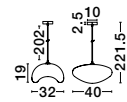

BAMBEL
— 9003683