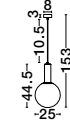

—
D: 16
H: 222 cm

SPAZIO
— 9009326

SPAZIO
— 9009327

SPAZIO
— 9009328

SPAZIO
— 9009329

SPAZIO
— 9009326

Jasper Porcelain & Opal Glass
Matt Black Metal Base
LED A45 E27
1x12 Watt
100-240 Volt · IP20
BULB EXCLUDED
—
D: 25
H: 153 cm