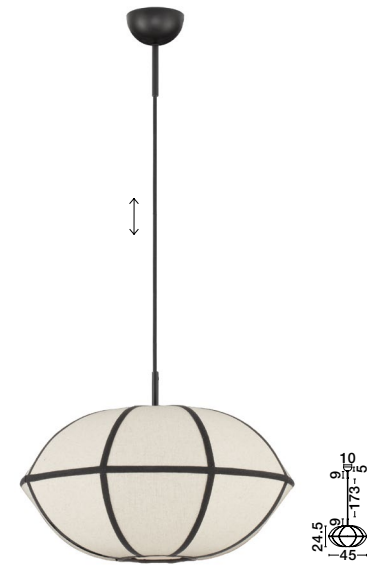

D: 45
H: 202 cm

BREEA
— 9061107

Natural Linen
Black Metal Base
LED E27 · 1x12 Watt
100-240 Volt · IP20
BULB EXCLUDED

D: 70
H: 205 cm

BREEA
— 9061106

BREEA
— 9061107

NEBIA
— 9061149

Off White Linen
LED E27 · 1x12 Watt
100-240 Volt · IP20
BULB EXCLUDED