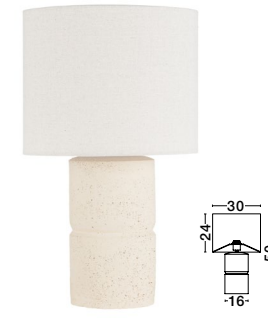

LILY
— 9061154