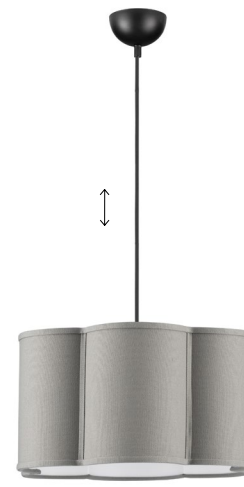

BLOOSY
— 9061105