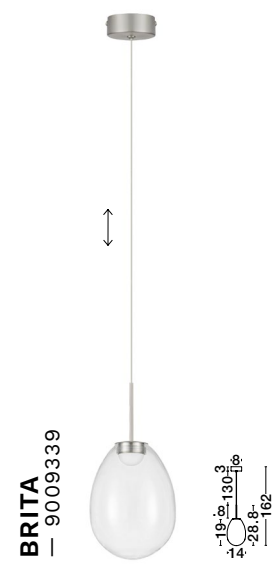

Brushed Gray Metal
Base & Mocha Glass
LED · 6 Watt
220-240Volt
282Lm · 3000K
IP20

—
D: 8
H: 174 cm

BRIELLE
— 9009336

Brushed Gray Metal
Base & Mocha Glass
LED · 47 Watt
220-240Volt
1065Lm · 3000K
IP20

—
L: 76
W: 18
H: 207 cm

BRIELLE
— 9009335

Brushed Gray Metal
Base & Mocha Glass
LED · 29 Watt
220-240Volt
930Lm · 3000K
IP20

—
D: 38
H: 187 cm

BRIELLE
— 9009337

Brushed Gray Metal
Base & Mocha Glass
LED · 5 Watt
220-240Volt
181Lm · 3000K
IP20

—
D: 7
W: 14.5
H: 43.5 cm

BRIELLE
— 9009338

Brushed Gray Metal
Base & Mocha Glass
LED · 5 Watt
220-240Volt
181Lm · 3000K
IP20

—
D: 8.5
H: 35 cm
Cable L: 236 cm

BRITA
— 9009339

BRITA
— 9009341

BRITA
— 9009340

BRITA
— 9009342

BRITA
— 9009339

Brushed Satin
Nickel & Clear Glass
LED · 4 Watt
220-240Volt
299Lm · 3000K
IP20
—
D: 14
H: 162 cm

BRITA
— 9009341

[Triac Dimmable]
Brushed Satin
Nickel & Clear Glass
LED · 16 Watt
220-240Volt
1196Lm · 3000K
IP20
—
L: 89
W: 14
H: 192 cm