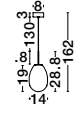

—
D: 7
W: 14.5
H: 43.5 cm

BRIELLE
— 9009338

Brushed Gray Metal
Base & Mocha Glass
LED · 5 Watt
220-240Volt
181Lm · 3000K
IP20

—
D: 8.5
H: 35 cm
Cable L: 236 cm

BRITA
— 9009339

BRITA
— 9009341

BRITA
— 9009340