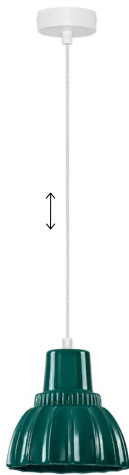

L: 110
W: 58
H: 200 cm

VIRE
— 9540346

Sandy Black
Aluminium
LED · 6 Watt
220-240Volt
444Lm · 3000K
IP20
Switch On/Off

L: 6.5
W: 12.2
H: 13.5 cm

PICCO
— 9009330

PICCO
— 9009331

PICCO
— 9009332

PICCO
— 9009333