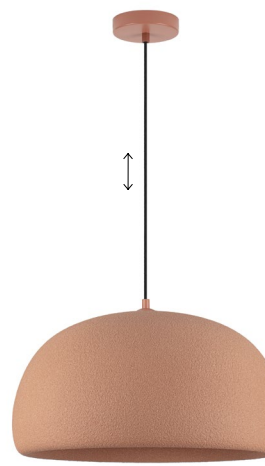

ELVIO
— 9061142

ELVIO
— 9061143

ELVIO
— 9061143

Natural Paper
LED E27 · 1x12 Watt
100-240 Volt · IP20
BULB EXCLUDED

—
D: 40
H: 9.5 cm

DAVO
— 9003671

DAVO
— 9003672

DAVO
— 9003673