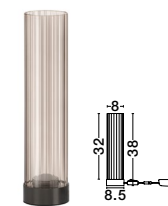

BRIELLE
— 9009338