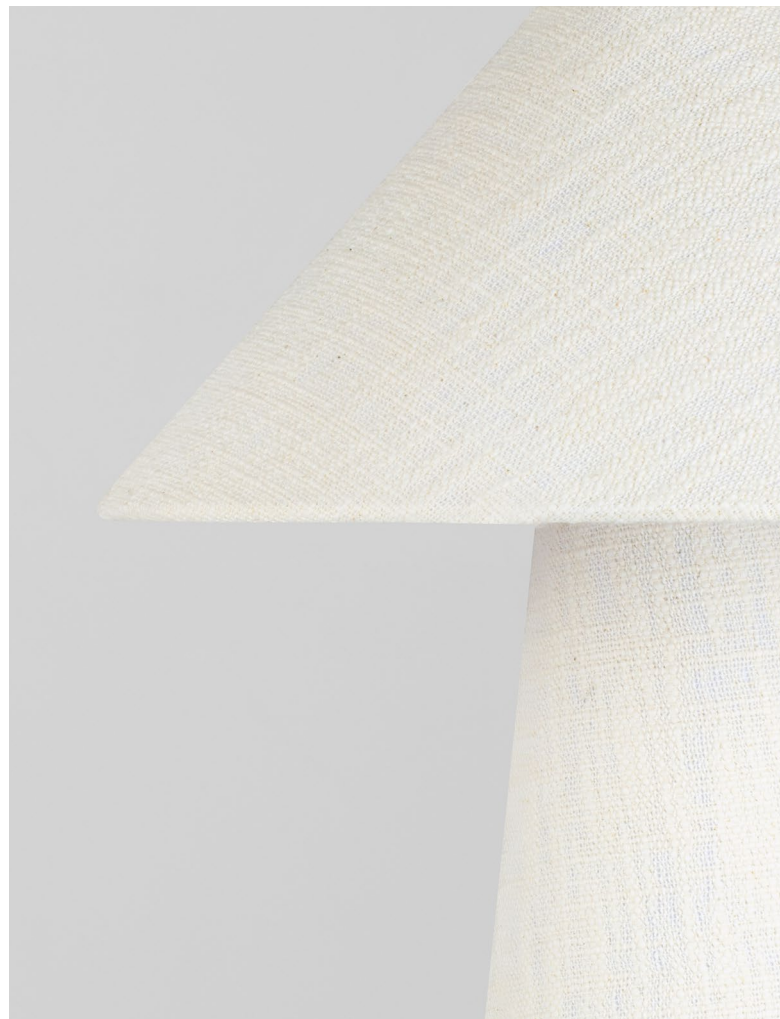

D: 45
H: 202 cm

BREEA
— 9061107

Natural Linen
Black Metal Base
LED E27 · 1x12 Watt
100-240 Volt · IP20
BULB EXCLUDED

D: 70
H: 205 cm

BREEA
— 9061106

BREEA
— 9061107

NEBIA
— 9061149

Off White Linen
LED E27 · 1x12 Watt
100-240 Volt · IP20
BULB EXCLUDED