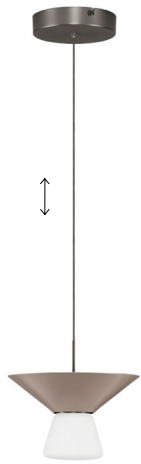

BRIELLE
— 9009335

Brushed Gray Metal
Base & Mocha Glass
LED · 29 Watt
220-240Volt
930Lm · 3000K
IP20

—
D: 38
H: 187 cm

BRIELLE
— 9009337

Brushed Gray Metal
Base & Mocha Glass
LED · 5 Watt
220-240Volt
181Lm · 3000K
IP20

BRITA
— 9009342

BRITA
— 9009339

Brushed Satin
Nickel & Clear Glass
LED · 4 Watt
220-240Volt
299Lm · 3000K
IP20
—
D: 14
H: 162 cm

BRITA
— 9009341

[Triac Dimmable]
Brushed Satin
Nickel & Clear Glass
LED · 16 Watt
220-240Volt
1196Lm · 3000K
IP20
—
L: 89
W: 14
H: 192 cm

BRITA
— 9009340

[Triac Dimmable]
Brushed Satin
Nickel & Clear Glass
LED · 12 Watt
220-240Volt
897Lm · 3000K
IP20
—
D: 34
H: 152 cm

BRITA
— 9009342

[Triac Dimmable]
Brushed Satin
Nickel & Clear Glass
LED · 20 Watt
220-240Volt
1495Lm · 3000K
IP20
—
D: 44
H: 177 cm

BARIS
— 9009313

BARIS
— 9009314

BARIS
— 9009315

BARIS
— 9009316

BARIS
— 9009317

BARIS
— 9009318

BARIS
— 9009313

[Triac Dimmable]
Nut Brown Metal
& Opal Glass
Brushed Gray Metal
Base
LED · 8 Watt
220-240Volt
461Lm · 3000K
IP20
—
D: 22
H: 143 cm