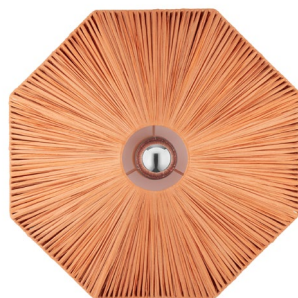

D: 30
H: 57 cm
Cable L: 175 cm

ELVIO
— 9061136

ELVIO
— 9061139

ELVIO
— 9061137

ELVIO
— 9061140

ELVIO
— 90611368

ELVIO
— 90611341

ELVIO
— 9061136