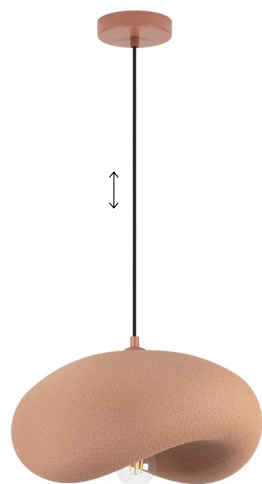

BAMBEL
— 9003683