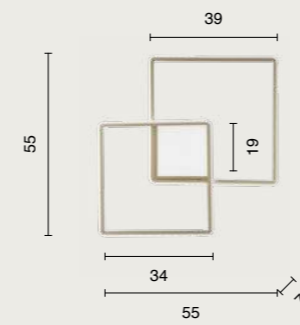

plafoniera
ceiling light

PL.DOWEL/SILVER-PC
METEL: **OPL0036**
PL.DOWEL/PC-ORO
METEL: **OPL0033**

power: 38W + 8W (46W)
voltage: 220-240V
light temperature: 3000K
actual lumens: 2865LM
dimmer:

3,1 Kg 0,04 m³