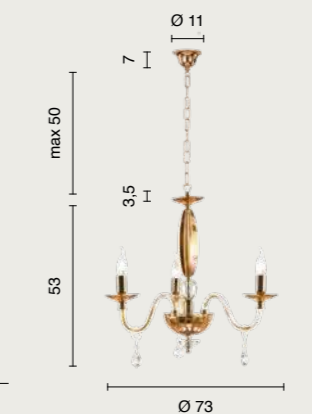

lampadario
chandelier

LP.CECILIA/3
METEL: OLP0049
LP.CECILIA/3A
METEL: OLP0050

LP.CECILIA/3-TOR
METEL: OLP0051

power: 3 x E14 max 10W
voltage: 220-240V

IP20	5 Kg	0,051 m³