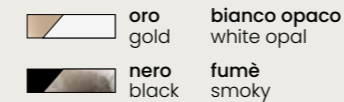

Collezione in metallo e vetro soffiato,
disponibile in due colori.
Collection in metal and blown glass,
available in two colours.

colore montatura e vetri
frame and glass color

sorgente luminosa
light source

E14
lampadine non incluse
light bulbs not included