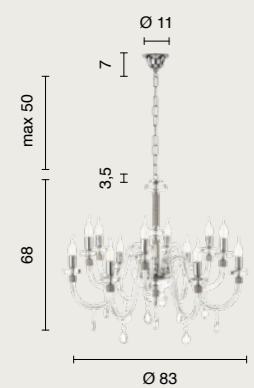

Collezione in vetro lavorato a mano, con dettagli in cristallo ottico. Finiture in metallo. Disponibile in diversi colori.
Handmade glass collection with optical crystal details. Metal finish. Available in different colours.

colore montatura e cristalli
frame and crystals color

cromo chrome
 trasparente/clear
 cromo chrome
 trasparente/octane

oro gold
 trasparente/clear
 oro gold
 trasparente/amber
 oro gold
 trasparente/smoky

sorgente luminosa
light source

E14
lampadine non incluse
light bulbs not included

lampadario
chandelier

LP.DIDO/12-CR
METEL: OLP0110
LP.DIDO/12-OTT
METEL: OLP0113

LP.DIDO/12-ORO
METEL: OLP0112
LP.DIDO/12-AMBRA
METEL: OLP0109
LP.DIDO/12-FUME'
METEL: OLP0111

power: 12 x E14 max 10W
voltage: 220-240V

14 Kg 0,15 m³