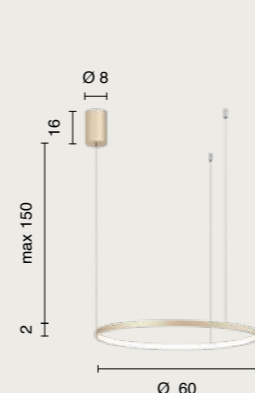

sospensione
suspension

SO.SOEL/60-BIANCO
METEL: **OSO0285**
SO.SOEL/60-ORO
METEL: **OSO0286**

power: 28W
voltage: 220-240V
light temperature:
BIANCO 3000-4000K CCT
ORO 3000K
actual lumens: 1860-2697LM
dimmer:

IP20 CRI > 80

2,5 Kg 0,042 m³