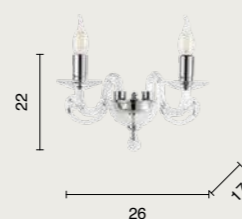

lampadario
chandelier

LP.CHERUB/3-BCO
METEL: **OLP0058**
LP.CHERUB/3-CR
METEL: **OLP0059**
LP.CHERUB/3-TOR
METEL: **OLP0060**

power: 3 x E14 max 10W
voltage: 220-240V