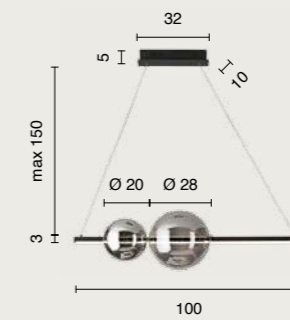

Sospensione a LED in metallo verniciato e vetro soffiato. Cavetti regolabili in lunghezza.
LED suspension in painted metal and blown glass.
Length adjustable cables.

colore montatura e vetro
frame and glass color

nero black fumè smoky

sorgente luminosa
light source

LED

Fufi