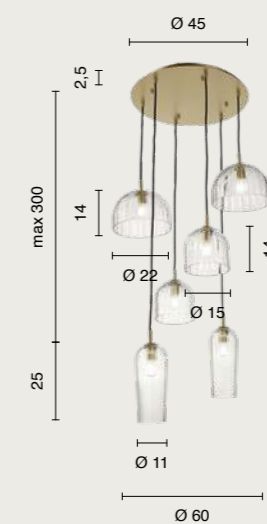

sospensione
suspension

SO.PUCK/TRASP
METEL: **OSO0259**
SO.PUCK/AMBRA
METEL: **OSO0258**

power: 6 x E14 max 10W
voltage: 220-240V

IP20   9 Kg   0,104 m³