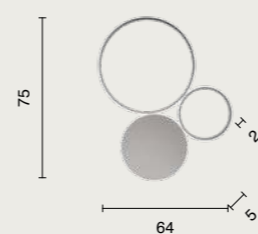

Collezione LED in metallo verniciato.
Cavetti regolabili in lunghezza. Disponibile
in due colori. Disponibile 3000K o 4000K.
LED collection in painted metal. Length
adjustable cables. Available in two colours.
Available 3000K or 4000K.

colore montatura
frame color

- silver
- oro

sorgente luminosa
light source

LED

plafoniera
ceiling light

- **PL.POIS/SILVER-GR**
  METEL: **OPL0101**
- **PL.POIS/SILV4000GR**
  METEL: **OPL0100**
- **PL.POIS/ORO-GR**
  METEL: **OPL0095**
- **PL.POIS/ORO4000GR**
  METEL: **OPL0097**

power: 68W
voltage: 220-240V
light temperature: 3000K - 4000K
actual lumens: 4965LM - 5957LM
dimmer:

- IP20
- CRI >80
- 5,32 Kg
- 0,042 m³

sospensione
suspension

- **SO.POIS/SILVER**
  METEL: **OSO0257**
- **SO.POIS/SILV4000K**
  METEL: **OSO0256**
- **SO.POIS/ORO**
  METEL: **OSO0254**
- **SO.POIS/ORO-4000K**
  METEL: **OSO0255**

power: 60W
voltage: 220-240V
light temperature: 3000K - 4000K
actual lumens: 4760LM - 5767LM
dimmer:

- IP20
- CRI >80
- 4,76 Kg
- 0,09 m³

plafoniera
ceiling light

- **PL.POIS/SILVER-PC**
  METEL: **OPL0102**
- **PL.POIS/SILV4000-PC**
  METEL: **OPL0099**
- **PL.POIS/ORO-PC**
  METEL: **OPL0096**
- **PL.POIS/ORO4000PC**
  METEL: **OPL0098**

power: 42W
voltage: 220-240V
light temperature: 3000K - 4000K
actual lumens: 3390LM - 3644LM
dimmer:

- IP20
- CRI >80
- 3,50 Kg
- 0,073 m³

piantana
floor lamp

- **PT.POIS/SILVER**
  METEL: **OPT0070**

- **PT.POIS/ORO**
  METEL: **OPT0069**

power: 52W
voltage: 220-240V
light temperature: 3000K
actual lumens: 4295LM
dimmer:

- IP20
- CRI >80
- 6,5 Kg
- 0,085 m³

applique
wall lamp

- **AP.POIS/SILVER**
  METEL: **OAP0171**
- **AP.POIS/SILV4000K**
  METEL: **OAP0170**
- **AP.POIS/ORO**
  METEL: **OAP0168**
- **AP.POIS/ORO4000K**
  METEL: **OAP0169**

power: 20W
voltage: 220-240V
light temperature: 3000K - 4000K
actual lumens: 1652LM - 1730LM
dimmer: N/A

- IP20
- CRI >80
- 0,96 Kg
- 0,009 m³