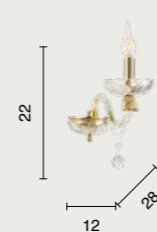

applique
wall lamp

AP.ROXANNE/1
METEL: **OAP0191**

power: 1 x E14 max 10W
voltage: 220-240V

1,5 Kg   0,023 m³