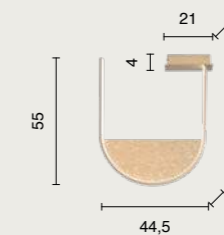

plafoniera
ceiling lamp

PL.LOTUS/ORO
METEL: **OPL0066**
PL.LOTUS/NERO
METEL: **OPL0065**

power: 34W
voltage: 220-240V
light temperature: 3000K
actual lumens: 2488LM
dimmer:

- IP20
- CRI >80
- 3,02 Kg
- 0,049 m³