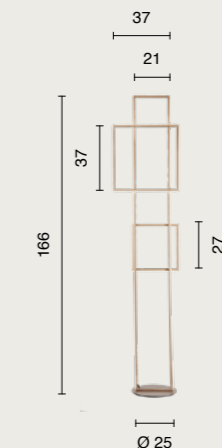

Dowel

lume da tavolo
table lamp

LT.DOWEL/SILVER
METEL: **OLT0044**
LT.DOWEL/ORO
METEL: **OLT0043**

power: 20W + 5W (25W)
voltage: 220-240V
light temperature: 3000K
actual lumens: 2085LM
dimmer: TOUCH

 1,8 Kg  0,022 m³