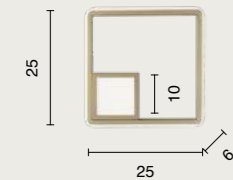

wall lamp

Dowel

Collezione completa a pag. 262 Complete collection on page 262

Applique LED in metallo verniciato.
Disponibile in due colori.
LED wall lamp in painted metal.
Available in two colours.

colore montatura
frame color

- silver
- oro

sorgente luminosa
light source

LED

applique
wall lamp

AP.DOWEL/SILVER
METEL: **OAP0073**
AP.DOWEL/ORO
METEL: **OAP0072**

power: 17W + 5W (22W)
voltage: 220-240V
light temperature: 3000K
actual lumens: 1817LM
dimmer: N/A