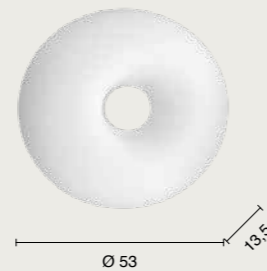

plafoniera
ceiling light

PL.DODI/53
METEL: **OPL0030**

power: 4 x E27 max 15W
voltage: 220-240V

plafoniera
ceiling light

PL.DODI/33
METEL: **OPL0028**

power: 2 x E27 max 15W
voltage: 220-240V