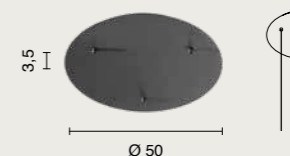

base
canopy

BASE/TOND-3ORO
METEL: **OBA0027**
BASE/TOND-3NERO
METEL: **OBA0026**