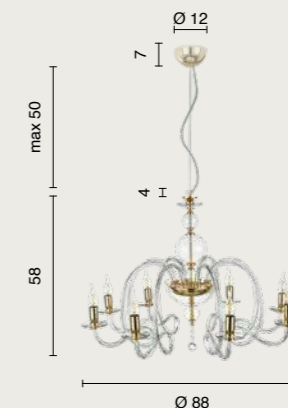

lampadario
chandelier

LP.VIVALDI/8-BCO
METEL: **OLP0261**
LP.VIVALDI/8-CR
METEL: **OLP0263**
LP.VIVALDI/8-RUB
METEL: **OLP0267**
LP.VIVALDI/8-OTT
METEL: **OLP0266**
LP.VIVALDI/8-FUME'
METEL: **OLP0264**

LP.VIVALDI/8-ORO
METEL: **OLP0265**
LP.VIVALDI/8-AMB
METEL: **OLP0260**
LP.VIVALDI/8-BGN
METEL: **OLP0262**

power: 8 x E14 max 10W
voltage: 220-240V

IP20	8 Kg	0,10 m³