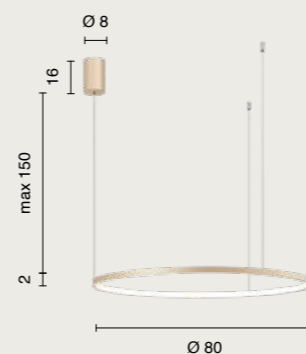

sospensione
suspension

SO.SOEL/80-BIANCO
METEL: **OSO0287**
SO.SOEL/80-ORO
METEL: **OSO0288**

power: 38W
voltage: 220-240V
light temperature:
BIANCO 3000-4000K CCT
ORO 3000K
actual lumens: 2460-3486LM
dimmer:

IP20 CRI > 80

3,2 Kg 0,072 m³