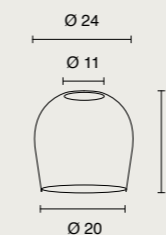

1 Kg 0,029 m³

ALFA/MD-TRASP
METEL: **OVT0001**

ALFA/MD-OTTANIO
METEL: **OVT0002**

ALFA/MD-VERDE
METEL: **OVT0003**

ALFA/MD-AMBRA
METEL: **OVT0004**

ALFA/MD-FUMÉ
METEL: **OVT0005**