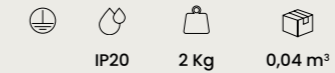

lumetto
table lamp

LT.GALA/CR
METEL: OLT0051
LT.GALA/BCO
METEL: OLT0050
LT.GALA/TOR
METEL: OLT0055
LT.GALA/OTT
METEL: OLT0054
LT.GALA/FUME'
METEL: OLT0052

LT.GALA/ORO
METEL: OLT0053

power: 1 x E14 max 10W
voltage: 220-240V

paralume
lampshade

TC.4036D25
METEL: OTC0061
TC.4036D25
METEL: OTC0061
TC.4036D25
METEL: OTC0061
TC.4036D25
METEL: OTC0061
TC.4036D25
METEL: OTC0061
TC.4036D25
METEL: OTC0061

TC.4035D25
METEL: OTC0058