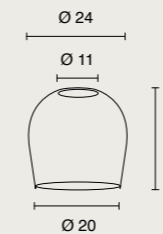

1 Kg 0,029 m³

ALFA/MD-TRASP
METEL: **OVT0001**

ALFA/MD-OTTANIO
METEL: **OVT0002**

ALFA/MD-VERDE
METEL: **OVT0003**

ALFA/MD-AMBRA
METEL: **OVT0004**

ALFA/MD-FUME
METEL: **OVT0005**