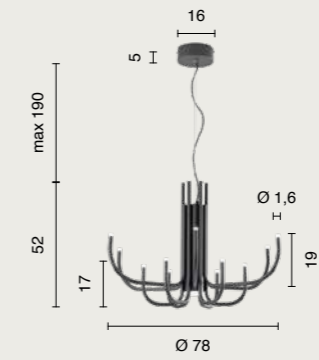

sospensione
suspension

- **SO.NOUVEAU/B.CO**
  METEL: OSO0203
- **SO.NOUVEAU/ORO**
  METEL: OSO0205
- **SO.NOUVEAU/NERO**
  METEL: OSO0204

power: 35W
voltage: 220-240V
light temperature: 3000K
actual lumens: 1860LM
dimmer:

- IP20
- CRI >80
- 7,5 Kg
- 0,38 m³