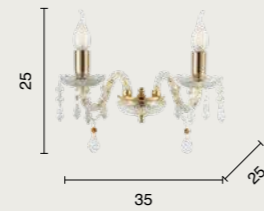

applique
wall lamp

AP.DALLAS/2CR
METEL: **OAP0052**

AP.DALLAS/2ORO
METEL: **OAP0053**

power: 2 x E14 max 10W
voltage: 220-240V

IP20 2 Kg 0,023 m³