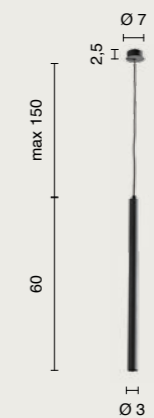

Collezione in metallo con fonte luminosa LED.
Cavetti regolabili in lunghezza. Colori disponibili: bianco, tortora, nero.
Collection in metal with LED light source.
Length adjustable cables. Available colours: white, dove gray, black.

colore montatura e filo
frame and wire color

- **bianco con filo bianco**
  white with white wire
- **tortora con filo trasparente**
  dove gray with transparent wire
- **nero con filo nero**
  black with black wire

sorgente luminosa
light source

COB LED a tensione di rete
Mains voltage COB LED (AC-LED)

Tube