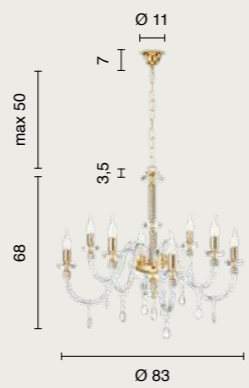

power: 12 x E14 max 10W
voltage: 220-240V

   14 Kg  0,15 m³

lampadario
chandelier

LP.DIDO/8-CR
METEL: OLP0120
LP.DIDO/8-OTT
METEL: OLP0123

LP.DIDO/8-ORO
METEL: OLP0122
LP.DIDO/8-AMBRA
METEL: OLP0119
LP.DIDO/8-FUME'
METEL: OLP0121