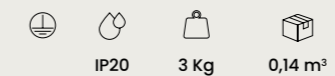

lume grande
large table lamp

LG.GALA/CR
METEL: OLG0028
LG.GALA/BCO
METEL: OLG0027
LG.GALA/TOR
METEL: OLG0032
LG.GALA/OTT
METEL: OLG0031
LG.GALA/FUME'
METEL: OLG0029

LG.GALA/ORO
METEL: OLG0030

power: 1 x E27 max 15W
voltage: 220-240V