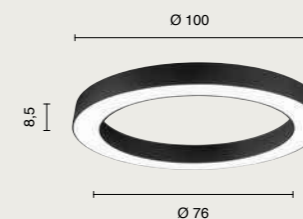

plafoniera
ceiling lamp

OTPL0006B
OTPL0008BG
OTPL0007N

power: 80W
voltage: 220-240V
light temperature: 3000K + 4000K
actual lumens: 6420LM
dimmer:

- IP20
- CRI > 80
- 7,2 Kg
- 0,14 m³