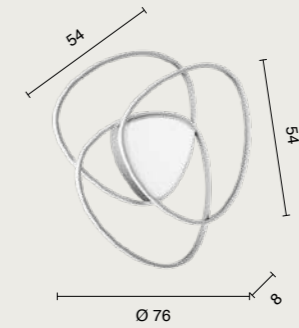

plafoniera
ceiling light

PL.ROSE/GRSIL3000K
METEL: **OPL0112**
PL.ROSE/GRSIL4000K
METEL: **OPL0113**
PL.ROSE/GRORO3000K
METEL: **OPL0111**

power: 80W
voltage: 220-240V
light temperature:
ORO 3000K
SILVER 3000K; 4000K
actual lumens: 6403LM
dimmer:

- IP20
- CRI >80
- 5,2 Kg
- 0,087 m³