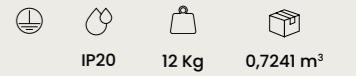

lampadario
chandelier

LP.1306/8+4-BCO
METEL: **OLP0017**
LP.1306/8+4-CR
METEL: **OLP0018**
LP.1306/8+4-OTT
METEL: **OLP0020**
LP.1306/8+4-FUME
METEL: **OLP0019**

LP.1306/8+4
METEL: **OLP0016**

power: 12 x E14 max 10W
voltage: 220-240V