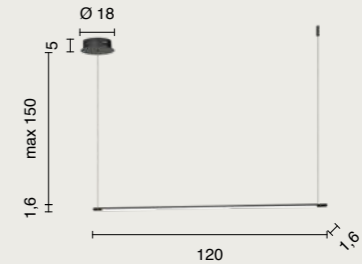

Collezione LED in metallo verniciato.
Disponibile nella versione singola o in multipli. Cavetti regolabili in lunghezza.
LED collection in painted metal. Available in single or multiple element versions. Length-adjustable cables.

colore montatura
frame color

- oro
  gold
- nero
  black

sorgente luminosa
light source

LED

sospensione
suspension

SO.GENIUS/V-ORO
METEL: **OSO0105**
SO.GENIUS/V-NERO
METEL: **OSO0104**

power: 12W
voltage: 220-240V
light temperature: 3000K
actual lumens: 620LM
dimmer:

0,8 Kg 0,012 m³

sospensione
suspension

SO.GENIUS/8-ORO
METEL: **OSO0103**
SO.GENIUS/8-NERO
METEL: **OSO0102**

power: 84W
voltage: 220-240V
light temperature: 3000K
actual lumens: 3600LM
dimmer:

4,20 Kg 0,05 m³

piantana
floor lamp

PT.GENIUS/ORO
METEL: **OPT0035**
PT.GENIUS/NERO
METEL: **OPT0034**

power: 27W
voltage: 220-240V
light temperature: 3000K
actual lumens: 1320LM
dimmer:

3,70 Kg 0,048 m³

Genius

sospensione
suspension

SO.GENIUS/120-ORO
METEL: **OSO0097**
SO.GENIUS/120-NERO
METEL: **OSO0096**

power: 20W
voltage: 220-240V
light temperature: 3000K
actual lumens: 1030LM
dimmer:

3 Kg 0,03 m³

sospensione
suspension

SO.GENIUS/160-ORO
METEL: **OSO0099**
SO.GENIUS/160-NERO
METEL: **OSO0098**

power: 28W
voltage: 220-240V
light temperature: 3000K
actual lumens: 1380LM
dimmer:

2,2 Kg 0,034 m³

sospensione
suspension

SO.GENIUS/50-ORO
METEL: **OSO0101**
SO.GENIUS/50-NERO
METEL: **OSO0100**

power: 72W
voltage: 220-240V
light temperature: 3000K
actual lumens: 3050LM
dimmer:

5,5 Kg 0,06 m³