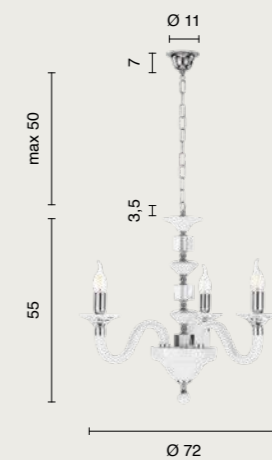

lampadario
chandelier

- **LP.GALA/3-CR**
  METEL: OLP0128
- **LP.GALA/3-BCO**
  METEL: OLP0127
- **LP.GALA/3-TOR**
  METEL: OLP0132
- **LP.GALA/3-OTT**
  METEL: OLP0131
- **LP.GALA/3-FUME'**
  METEL: OLP0129

LP.GALA/3-ORO
METEL: OLP0130

power: 3 x E14 max 10W
voltage: 220-240V

IP20   5 Kg   0,051 m³