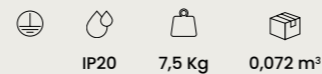

Collezione in vetro lavorato a mano
bianco satinato. Dettagli in cristallo
ottico. Finiture in metallo cromato.
Cavetti in acciaio regolabili in altezza.
Collection in handmade glass in matt
white colour. Details in optical crystal.
Chrome metal finish. Steel cables
adjustable in height.

colore montatura e cristalli
frame and crystal color

cromo bianco
chrome white

cromo ottanio
chrome octane

cromo fumè
chrome smoky

oro trasparente
gold clear

oro borgogna
gold burgundy

sorgente luminosa
light source

E14
lampadine non incluse
light bulbs not included

lampadario
chandelier

LP.DEBUSSY/12
METEL: **OLP0089**
LP.DEBUSSY/12-OTT
METEL: **OLP0093**
LP.DEBUSSY/12-FUME
METEL: **OLP0091**

LP.DEBUSSY/12-ORO
METEL: **OLP0092**
LP.DEBUSSY/12-BGN
METEL: **OLP0090**

power: 12 x E14 max 10W
voltage: 220-240V

Debussy

sorgente luminosa
light source

E14 - E27
lampadine non incluse
light bulbs not included

lampadario
chandelier

LP.DEBUSSY/8
METEL: **OLP0104**
LP.DEBUSSY/8-OTT
METEL: **OLP0108**
LP.DEBUSSY/8-FUME
METEL: **OLP0106**

LP.DEBUSSY/8-ORO
METEL: **OLP0107**
LP.DEBUSSY/8-BGN
METEL: **OLP0105**

power: 8 x E14 max 10W
voltage: 220-240V

lampadario
chandelier

LP.DEBUSSY/6
METEL: **OLP0099**
LP.DEBUSSY/6-OTT
METEL: **OLP0103**
LP.DEBUSSY/6-FUME
METEL: **OLP0101**

LP.DEBUSSY/6-ORO
METEL: **OLP0102**
LP.DEBUSSY/6-BGN
METEL: **OLP0100**

power: 6 x E14 max 10W
voltage: 220-240V

lumetto
table lamp

LT.DEBUSSY
METEL: **OLT0033**
LT.DEBUSSY/OTT
METEL: **OLT0037**
LT.DEBUSSY/FUME
METEL: **OLT0035**

LT.DEBUSSY/ORO
METEL: **OLT0036**
LT.DEBUSSY/BGN
METEL: **OLT0034**

power: 1 x E14 max 10W
voltage: 220-240V

paralume
lampshade

TC.3057D25
METEL: **OTC0031**
TC.3057D25
METEL: **OTC0031**
TC.3057D25
METEL: **OTC0031**

TC.3058D25
METEL: **OTC0033**
TC.3058D25
METEL: **OTC0033**

lampadario
chandelier