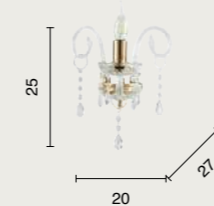

applique
wall lamp

AP.MT/1L6
METEL: **OAP0129**

power: 1x E14 max 10W
voltage: 220-240V

IP20 1,5 Kg 0,023 m³