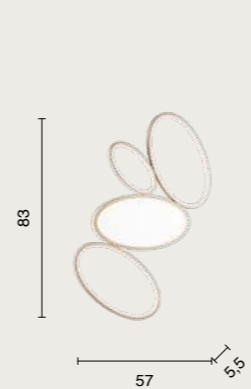

2,8 Kg 0,043 m³

plafoniera
ceiling light

PL.RICE/GR-ORO
METEL: **OPL0105**

power: 34W
voltage: 220-240V
light temperature: 3000K
actual lumens: 1700LM
dimmer:

3,80 Kg 0,047 m³

plafoniera
ceiling light

PL.RICE/PC-ORO
METEL: **OPL0107**