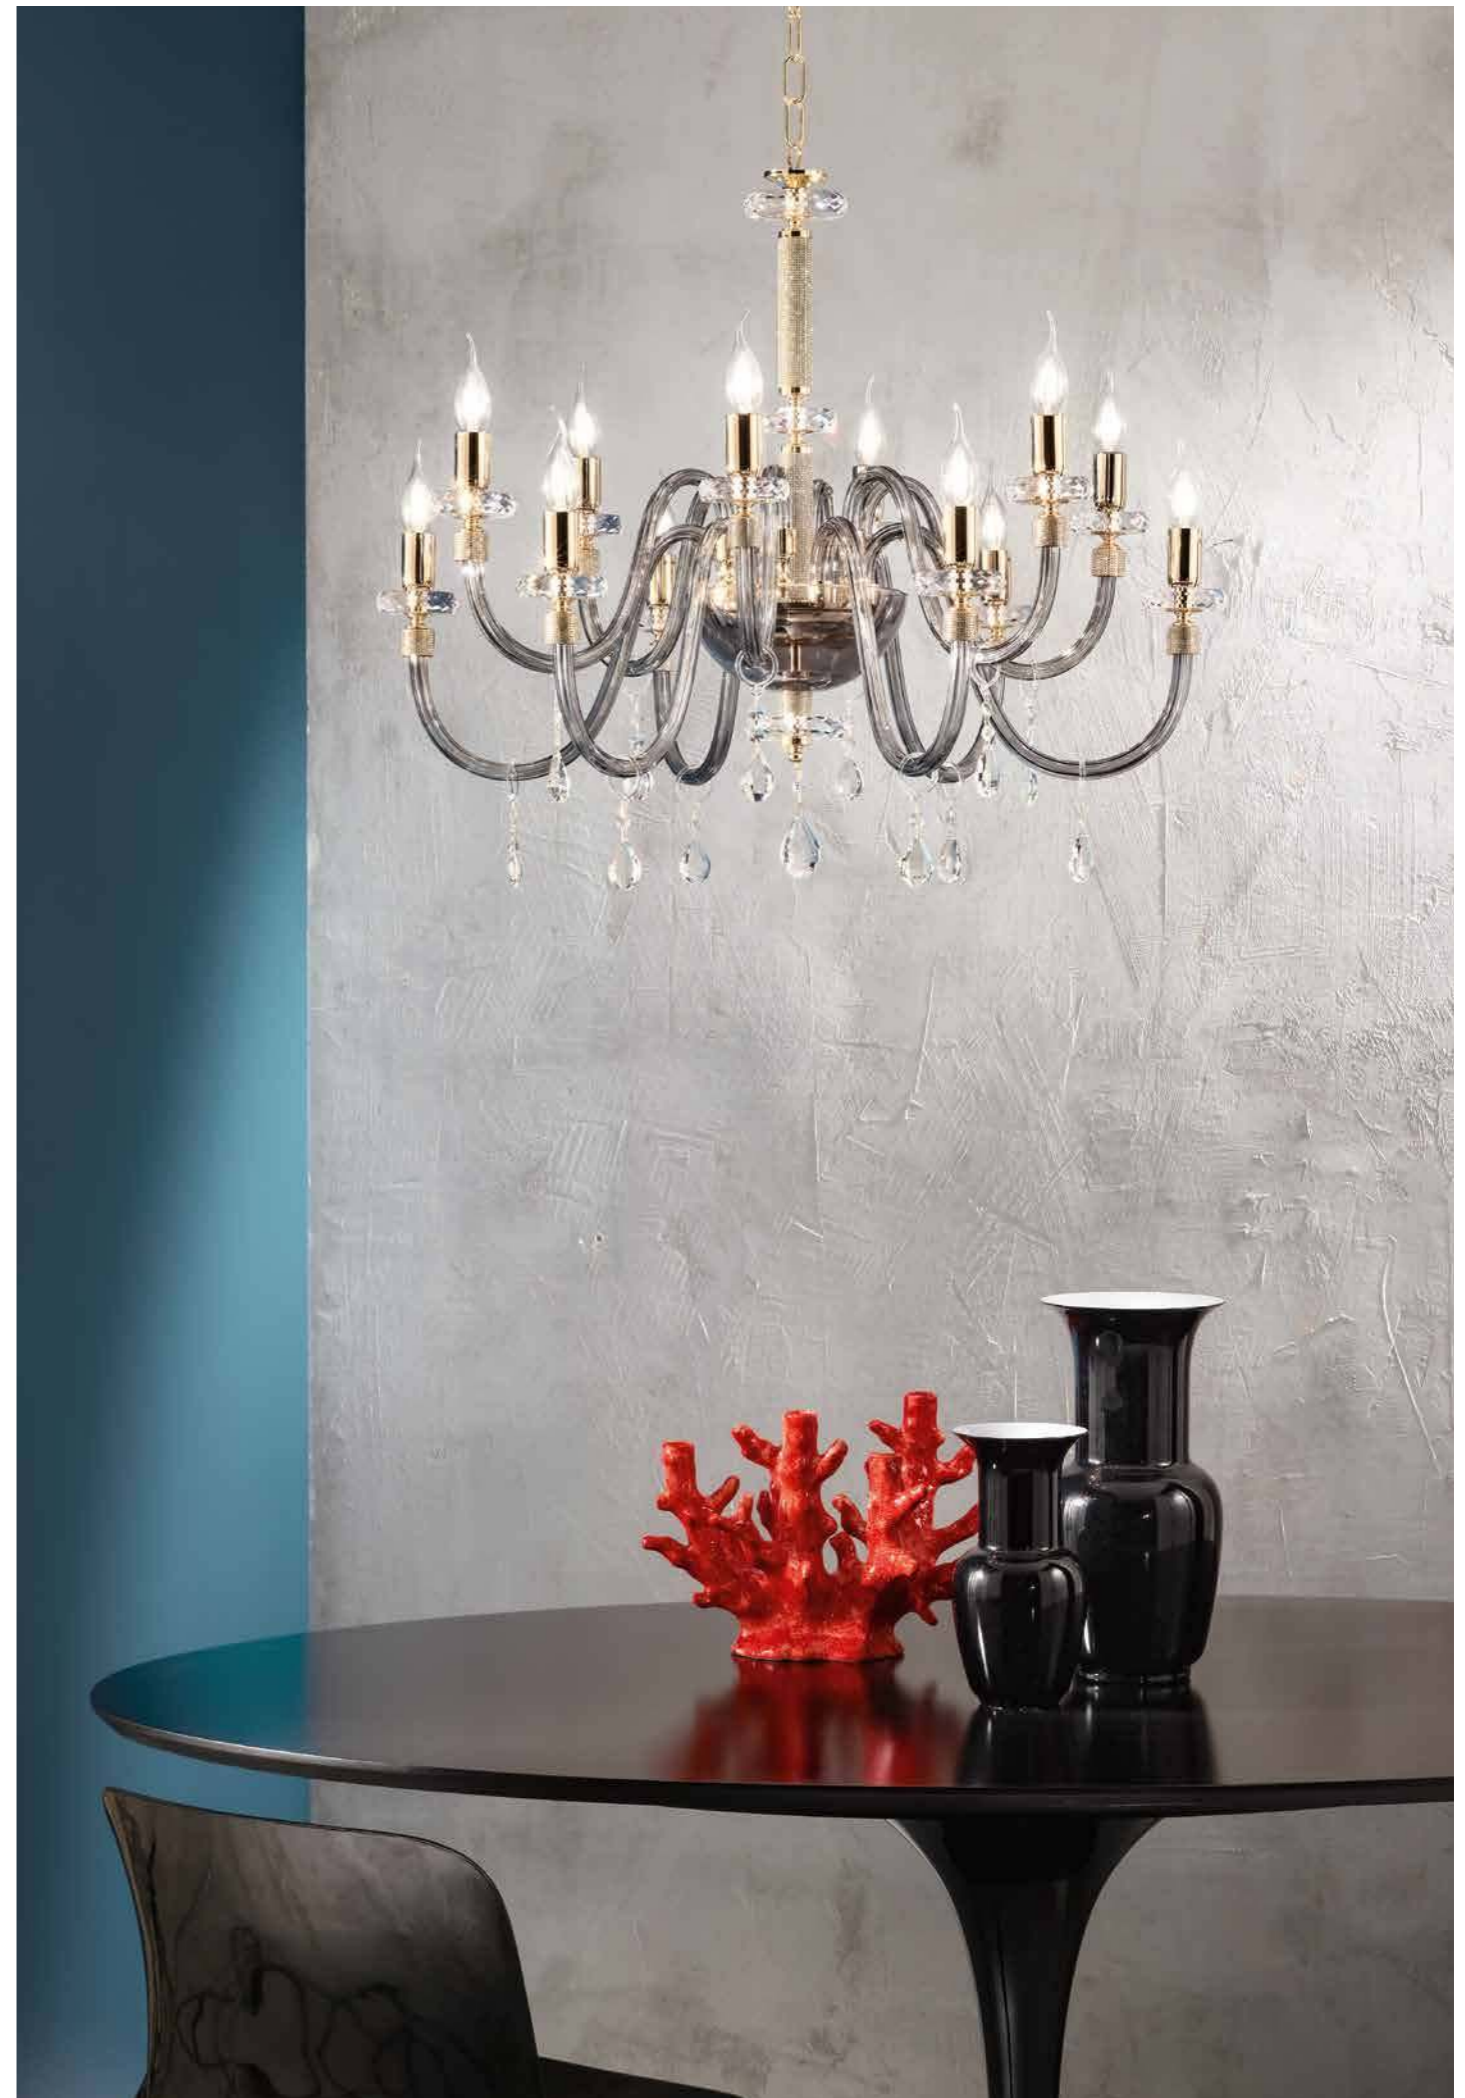

eternity
Dido