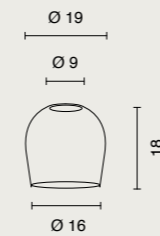

0,70 Kg 0,018 m³

ALFA/PC-TRASP
METEL: **OVT0014**

ALFA/PC-OTTANIO
METEL: **OVT0013**

ALFA/PC-VERDE
METEL: **OVT0015**

ALFA/PC-AMBRA
METEL: **OVT0011**

ALFA/PC-FUME
METEL: **OVT0012**

Vetro ALFA grande disponibile solo per sospensione singola
ALFA big glass available only for single suspension