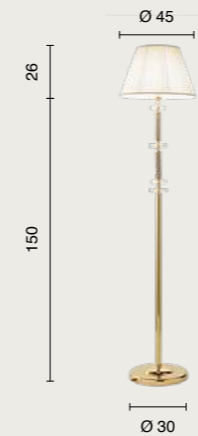

piantana
floor lamp

PT.DIDO/CR
METEL: OPT0022
PT.DIDO/OTT
METEL: OPT0025

PT.DIDO/ORO
METEL: OPT0024
PT.DIDO/AMBRA
METEL: OPT0021
PT.DIDO/FUME'
METEL: OPT0023

power: 1 x E27 max 15W
voltage: 220-240V

10 Kg 0,3 m³