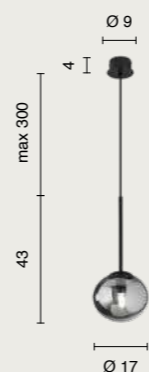

Collezione in metallo verniciato e vetro soffiato. Cavetti regolabili in lunghezza.
Painted metal and blown glass collection. Length-adjustable cables.

colore montatura e vetri
frame and glass color

- oro gold
- vetro bianco satinato opal glass
- nero black
- vetro fumé smoky glass

sorgente luminosa
light source

E14
lampadine non incluse
light bulbs not included