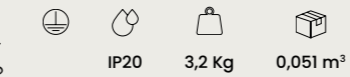

sospensione
suspension

SO.MONILE/5-ORO
METEL: OSO0184
SO.MONILE/5-NERO
METEL: OSO0183

power: 5 x E14 max 10W
voltage: 220-240V