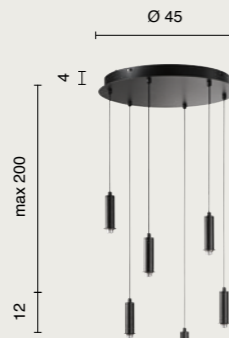

sospensione
suspension

BASE/GOLF-3LUCI
METEL: **OBA0031**

compatibile con vetro piccolo e vetro grande
compatible with small glass and large glass

power: 3 x 12W
voltage: 220-240V
light temperature: 3000K
actual lumens: 2057LM
dimmer: N/A