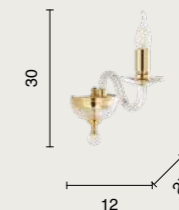

Collezione in vetro lavorato a mano. Dettagli in cristallo ottico. Finiture in metallo. Cavetti in acciaio regolabili in altezza. Disponibile in diversi colori.
Collection in handmade glass. Details in optical crystal. Metal finish. Steel cables adjustable in length. Available in different colours.

colore montatura e cristalli
frame and crystals color

	cromo chrome	bianco white
	cromo chrome	trasparente clear
	cromo chrome	rubino rubin
	cromo chrome	ottanio octane
	oro gold	trasparente clear
	oro gold	ambra amber
	oro gold	borgogna burgundy

sorgente luminosa
light source

E27
lampadine non incluse
light bulbs not included

piantana
floor lamp

PT.PAGAN/1-BCO
METEL: OPT0062
PT.PAGAN/1-CR
METEL: OPT0064
PT.PAGAN/1-RUB
METEL: OPT0067
PT.PAGAN/1-OTT
METEL: OPT0066

PT.PAGAN/1-ORO
METEL: OPT0065
PT.PAGAN/1-AMB
METEL: OPT0061
PT.PAGAN/1-BGN
METEL: OPT0063

power: 1 x E27 max 15W
voltage: 220-240V

paralume
lampshade

TC.4036D45
METEL: OTC0063
TC.4036D45
METEL: OTC0063
TC.4036D45
METEL: OTC0063
TC.4036D45
METEL: OTC0063

TC.4035D45
METEL: OTC0060
TC.4035D45
METEL: OTC0060
TC.4035D45
METEL: OTC0060

sorgente luminosa
light source

E14
lampadine non incluse
light bulbs not included

lampadario
chandelier

LP.PAGAN/12-BCO
METEL: OLP0179
LP.PAGAN/12-CR
METEL: OLP0181
LP.PAGAN/12-RUB
METEL: OLP0184
LP.PAGAN/12-OTT
METEL: OLP0183

LP.PAGAN/12-ORO
METEL: OLP0182
LP.PAGAN/12-AMB
METEL: OLP0178
LP.PAGAN/12-BGN
METEL: OLP0180

power: 12 x E14 max 10W
voltage: 220-240V

lampadario
chandelier

LP.PAGAN/6-BCO
METEL: OLP0186
LP.PAGAN/6-CR
METEL: OLP0188
LP.PAGAN/6-RUB
METEL: OLP0191
LP.PAGAN/6-OTT
METEL: OLP0190

LP.PAGAN/6-ORO
METEL: OLP0189
LP.PAGAN/6-AMB
METEL: OLP0185
LP.PAGAN/6-BGN
METEL: OLP0187