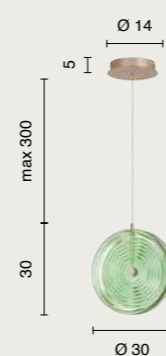

applique
wall lamp

AP.JOKEY/TRASP
METEL: OAP0113
AP.JOKEY/VERDE
METEL: OAP0114
AP.JOKEY/ROSA
METEL: OAP0112
AP.JOKEY/AMBRA
METEL: OAP0111

power: 10W
voltage: 220-240V
light temperature: 3000K
actual lumens: 600LM
dimmer: N/A