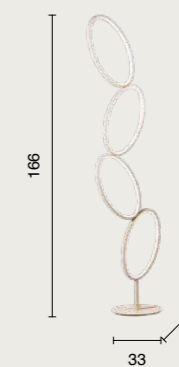

piantana
floor lamp

PT.RICE/ORO
METEL: **OPT0072**

power: 38W
voltage: 220-240V
light temperature: 3000K
actual lumens: 1900LM
dimmer:

4,3 Kg 0,070 m³