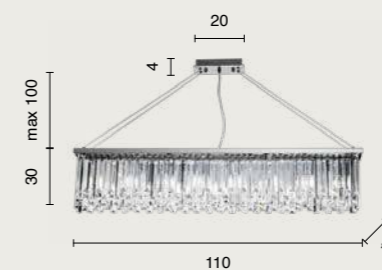

lampadario
chandelier

SO.BATIDA/GR
METEL: **OSO0035**

power: 8 x E14 max 10W
voltage: 220-240V

14,5 Kg 0,08 m³