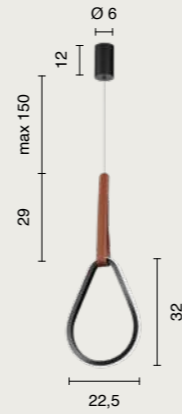

sospensione
suspension

SO.REGOLI/DROP
METEL: **OSO0263**

power: 12W
voltage: 220-240V
light temperature: 3000K
actual lumens: 600LM
dimmer:

0,87 Kg 0,008 m³