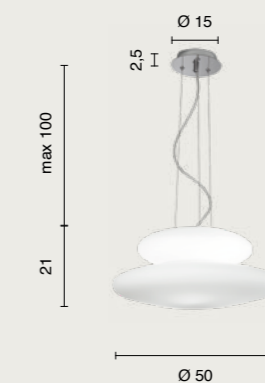

power: 5 + 2 x E27 max 15W
voltage: 220-240V

   
IP20 8 Kg 0,22 m³

sospensione
suspension

SO.PAGODA/50
METEL: **OSO0233**

power: 3 + 2 x E27 max 15W
voltage: 220-240V

   
IP20 6,2 Kg 0,14 m³

Collezione in vetro bianco soffiato ed acidato. Montatura in metallo bianco. Cavetti regolabili in lunghezza. Tre decorazioni centrali incluse: Bianco, Tortora, Nero.
Collection in frosted white blown glass. White metal frame. Length adjustable cables. Three interchangeable central decoration included: White, Dove grey, Black.