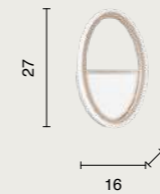

Rice

Collezione completa a pag. 226 Complete collection on page 226

Applique LED dimmerabile, struttura in metallo e diffusore in acrilico e silicone.
Dimmable LED wall lamp, metal structure with acrylic and silicone diffuser.

colore montatura
frame color

- oro
- gold

sorgente luminosa
light source

LED

applique
wall lamp

AP.RICE/ORO
METEL: **OAP0187**

power: 10W
voltage: 220-240V
light temperature: 3000K
actual lumens: 500LM
dimmer: