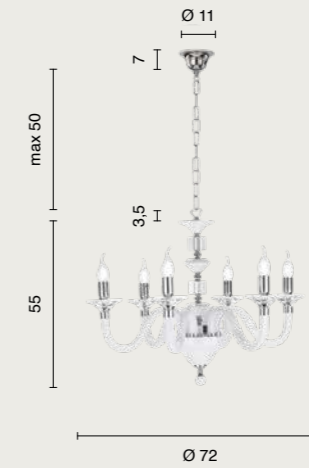

lampadario
chandelier

- **LP.GALA/6-CR**
  METEL: OLP0134
- **LP.GALA/6-BCO**
  METEL: OLP0133
- **LP.GALA/6-TOR**
  METEL: OLP0138
- **LP.GALA/6-OTT**
  METEL: OLP0137
- **LP.GALA/6-FUME'**
  METEL: OLP0135

LP.GALA/6-ORO
METEL: OLP0136

power: 6 x E14 max 10W
voltage: 220-240V

IP20   7,5 Kg   0,07 m³