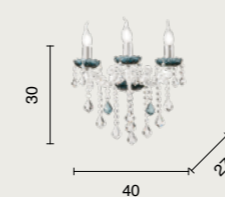

applique
wall lamp

AP.DAMASCO/3-CR
METEL: OAP0059
AP.DAMASCO/3-FUME
METEL: OAP0060
AP.DAMASCO/3-OTT
METEL: OAP0061
AP.DAMASCO/3-AMB
METEL: OAP0058

power: 3 x E14 max 10W
voltage: 220-240V

IP20
2 Kg
0,23 m³