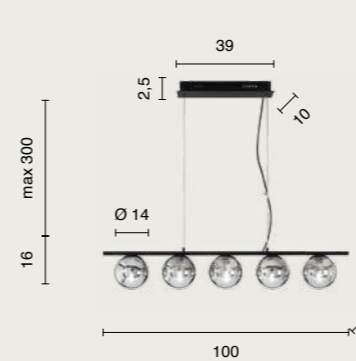

sospensione
suspension

SO.MONILE/5-ORO
METEL: OSO0184
SO.MONILE/5-NERO
METEL: OSO0183

power: 5 x E14 max 10W
voltage: 220-240V