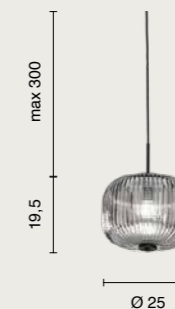

sospensione
suspension

SO.ODETTE/CLEAR
METEL: **OSO0220**
SO.ODETTE/AMBRA
METEL: **OSO0219**
SO.ODETTE/FUME
METEL: **OSO0221**

power: 1 x E27 max 15W
voltage: 220-240V

IP20 1,7 Kg 0,029 m³

Odette colors

Sospensione con tre vetri soffiati colorati e montatura metallica color oro. Cavi regolabili
Suspension with three colored blown glasses and gold colored metal frame. Adjustable cables.

colore montatura e vetri
frame and glass color

- **MULTICOLOR** oro gold trasparente / ambra / fumè transparent / amber / smoky

sorgente luminosa
light source

E14
lampadine non incluse
light bulbs not included