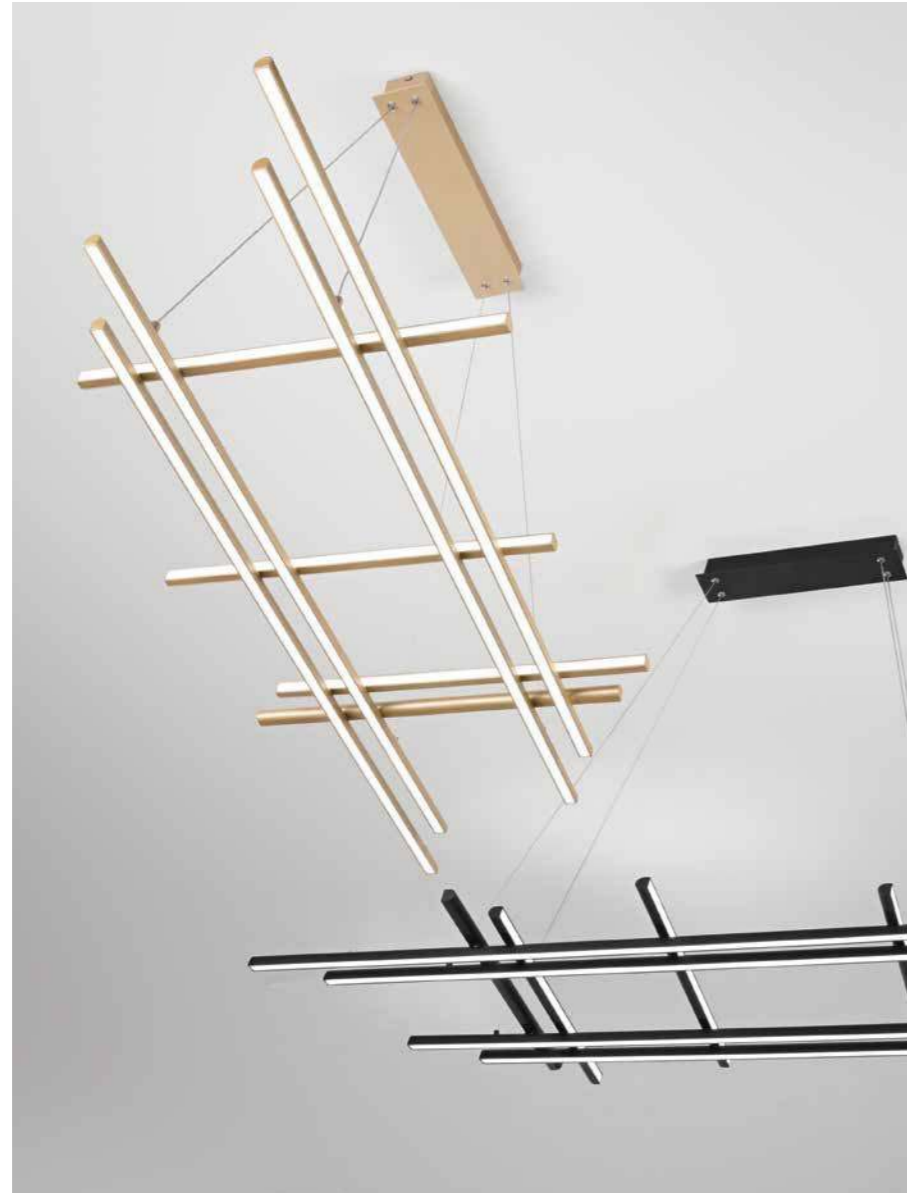

0,25 m³

led
Movida
new

Collezione LED in metallo verniciato,
diffusore in PVC. Cavetti regolabili.
LED collection in painted metal,
diffuser in PVC. Adjustable cables.

Movida

colore montatura
frame color

- bianco
white
- oro
gold
- nero
black