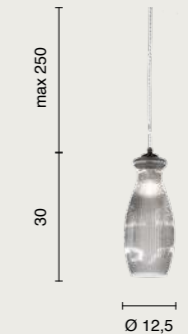

sospensione
suspension

- **SO.MADAGASCAR/3-TR**
  METEL: OSO0178
- **SO.MADAGASCAR/3-FM**
  METEL: OSO0175
- **SO.MADAGASCAR/3-AM**
  METEL: OSO0174
- **SO.MADAGASCAR/3-OT**
  METEL: OSO0177
- **SO.MADAGASCAR/3-OP**
  METEL: OSO0176

power: 1 x E14 max 10W
voltage: 220-240V

- IP20
- 1,60 Kg
- 0,016 m³