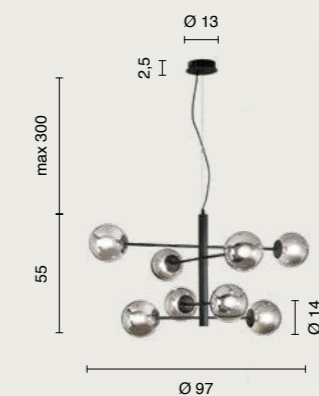

sospensione
suspension

SO.ELISEO/8-ORO
METEL: **OSO0077**
SO.ELISEO/8-NERO
METEL: **OSO0076**

power: 8 x E14 max 10W
voltage: 220-240V

IP20	6,5 Kg	0,227 m³