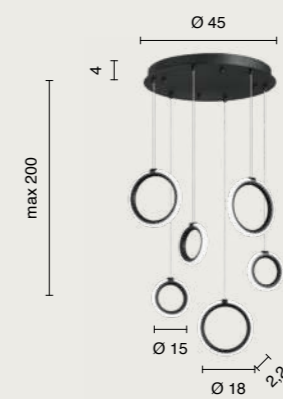

power: 25W
voltage: 220-240V
light temperature: 3000K
actual lumens: 1470LM
dimmer:

- IP20
- CRI >80
- 2,92 Kg
- 0,035 m³

sospensione
suspension

SO.PINTA/6-ORO
METEL: **OSO0244**
SO.PINTA/6-NERO
METEL: **OSO0243**