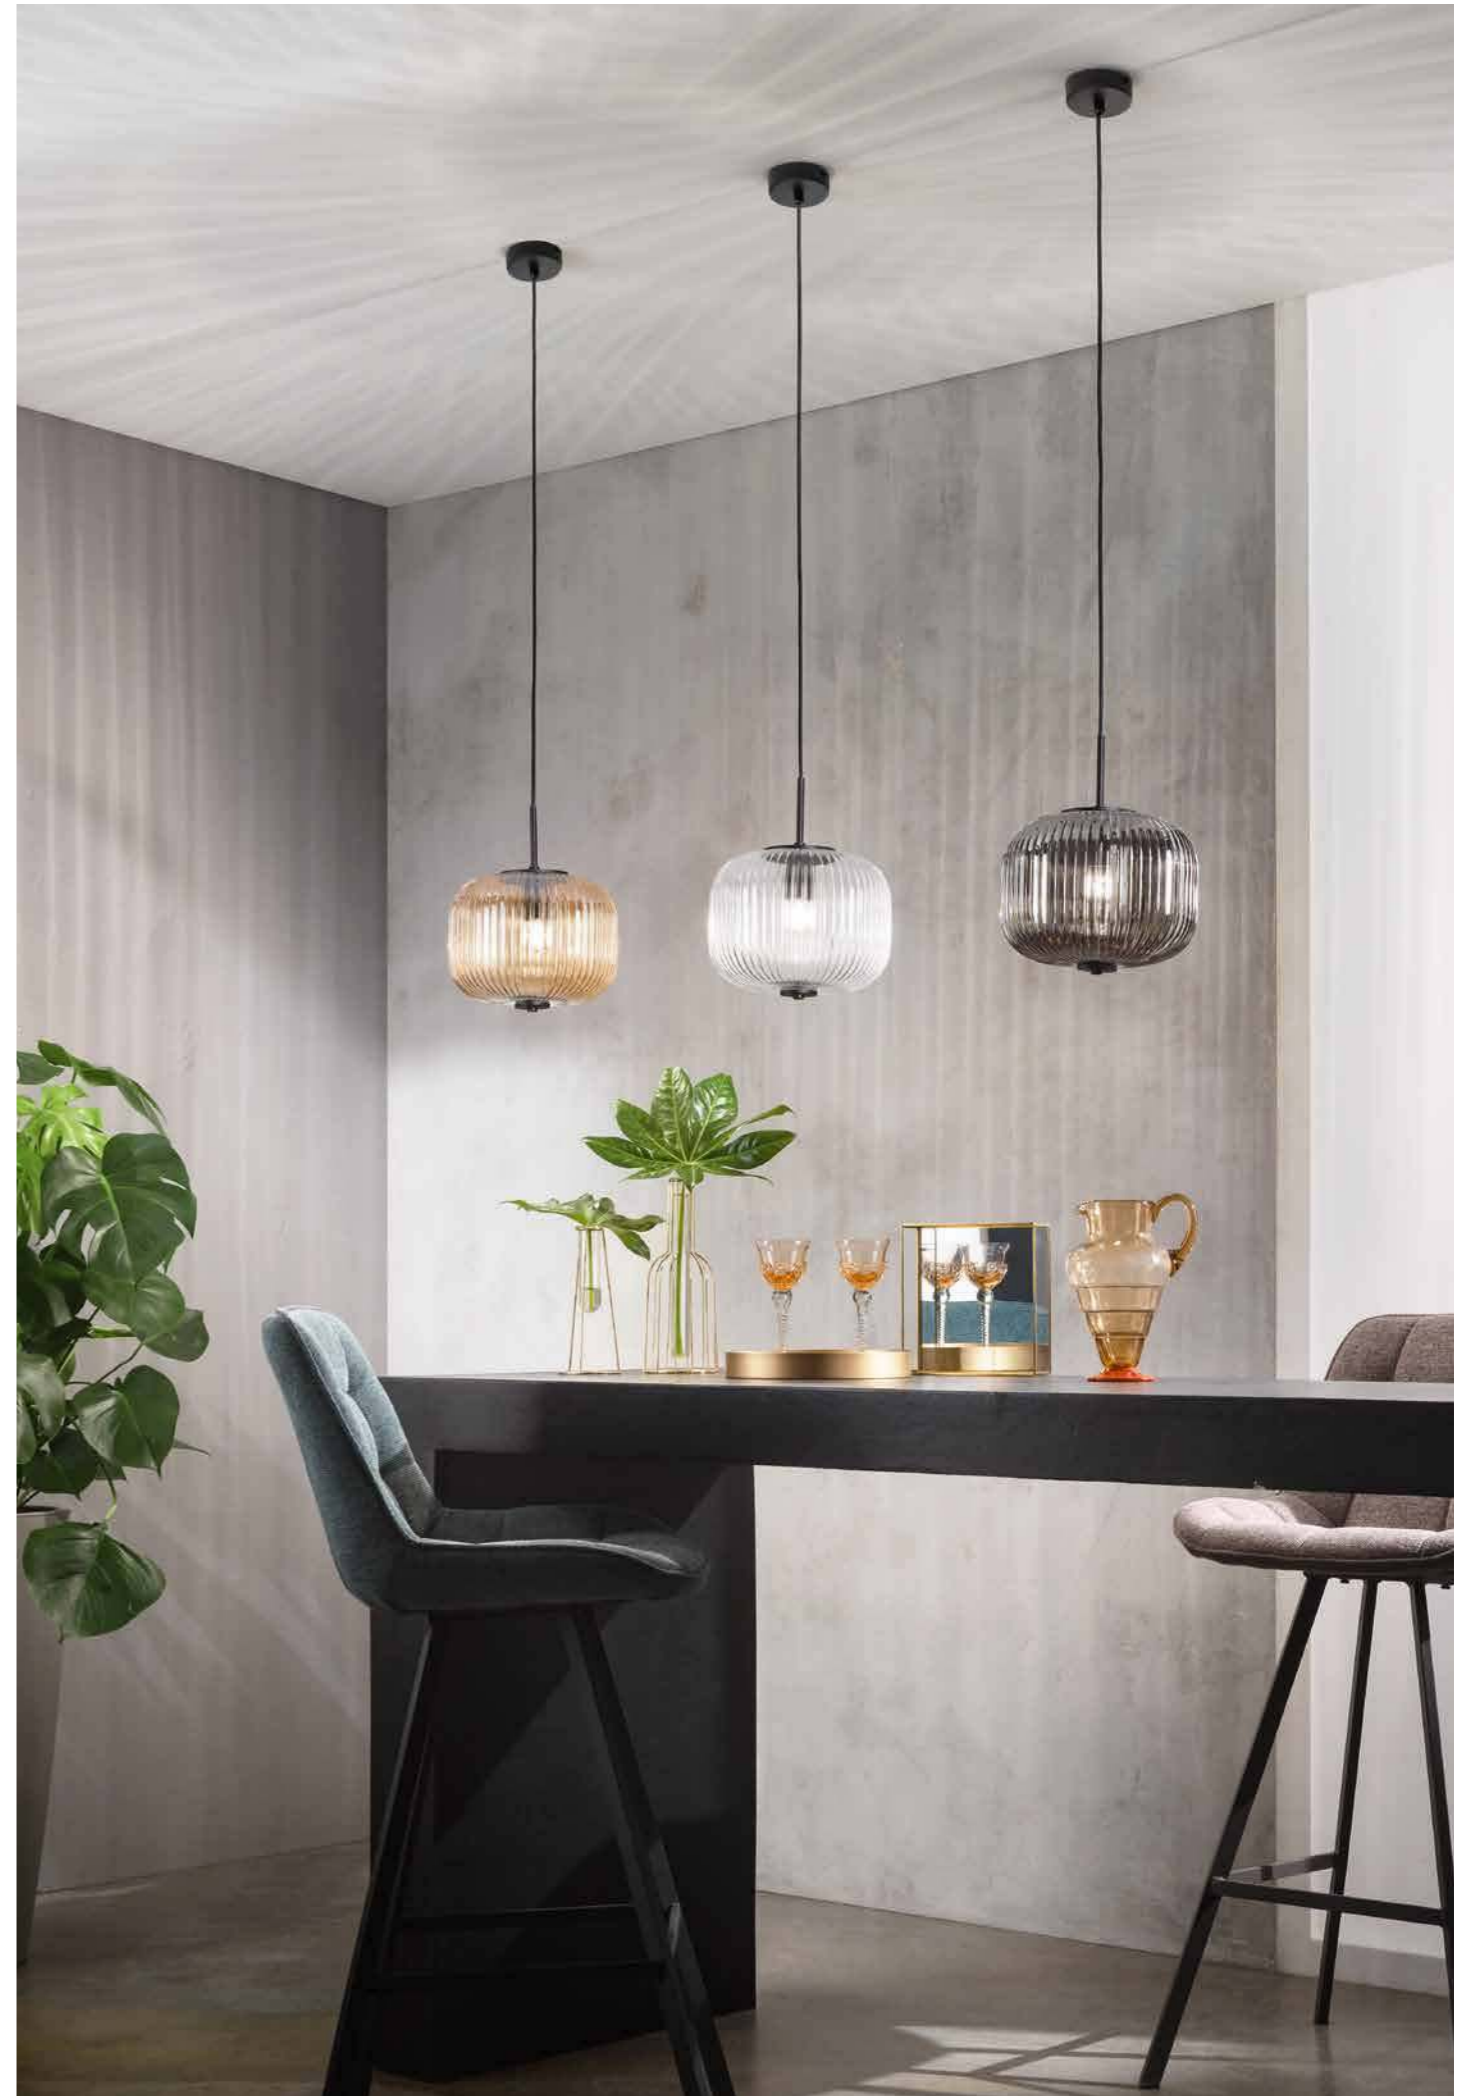

contemporary
Odette

Odette

Sospensione in vetro soffiato millerighe. Struttura in metallo verniciato nero.
Cavetti regolabili in lunghezza. Disponibile in diverse varianti di colore.
Compatibile con le nostre basi per soffitto ed accessori fermacavo che consentono di creare soluzioni personalizzate.
Suspension in blown glass with extra-fine grooving. Black painted metal structure.
Length adjustable cables. Available in different colours.
Compatible with our ceiling bases and cable clamp accessories, which allow you to create customized solutions.