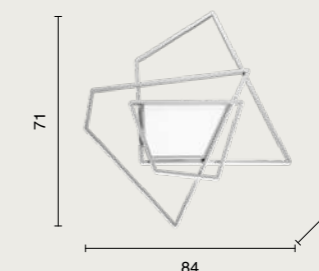

ceiling lamp

Galaxy

Collezione di plafoniere a LED in due colori, struttura in metallo e diffusore in acrilico e silicone. Plafoniere dimmerabili. La versione silver è disponibile in due varianti: 3000K e 4000K.
Collection of LED ceiling lights in two colours, metal frame and acrylic, silicone diffuser.
Dimmable ceiling lights. Silver version available in 3000K and 4000K.

colore montatura
frame color

silver
silver

oro
gold

sorgente luminosa
light source

LED

Galaxy

plafoniera
ceiling light

PL.GALAXY/GRSIL300
METEL: OPL0048
PL.GALAXY/GRSIL400
METEL: OPL0049
PL.GALAXY/GRORO300
METEL: OPL0047

power: 90W
voltage: 220-240V
light temperature:
ORO 3000K
SILVER 3000K; 4000K
actual lumens: 3650LM
dimmer:

IP20 CRI >80 4,9 Kg 0,075 m³

plafoniera
ceiling light

PL.GALAXY/MD-SILV
METEL: OPL0051
PL.GALAXY/MD4000SL
METEL: OPL0052
PL.GALAXY/MD-ORO
METEL: OPL0050

power: 67W
voltage: 220-240V
light temperature:
ORO 3000K
SILVER 3000K; 4000K
actual lumens: 2690LM
dimmer:

IP20 CRI >80 3,4 Kg 0,044 m³