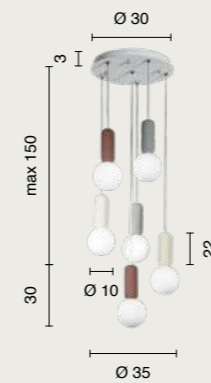

sospensione
suspension

SO.ROCK/MIX-6
METEL: OSO0272

power: 6 x G9 max 7W
voltage: 220-240V

IP20	3 Kg	0,07 m³