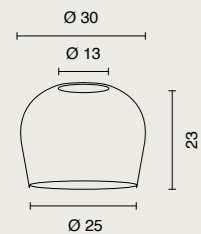

1,80 Kg 0,04 m³

ALFA/GR-TRASP
METEL: **OVT0009**

ALFA/GR-OTTANIO
METEL: **OVT0008**

ALFA/GR-VERDE
METEL: **OVT0010**

ALFA/GR-AMBRA
METEL: **OVT0006**

ALFA/GR-FUME
METEL: **OVT0007**

Vetro ALFA medio
ALFA medium glass