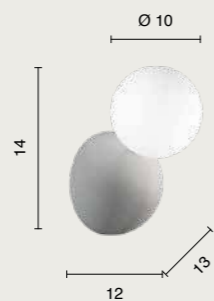

wall lamp

Rock

Collezione completa a pag. 110 Complete collection on page 110

Applique in cemento e vetro soffiato bianco satinato.
Wall lamp in concrete and satin white blow glass.

colore montatura e vetri
frame and glass color

	bianco white	vetro bianco satinato white opal glass
	rosso red	vetro bianco satinato white opal glass
	cemento concrete	vetro bianco satinato white opal glass

sorgente luminosa
light source

G9
lampadine non incluse
light bulbs not included

applique
wall lamp

AP.ROCK/BIANCO
METEL: **OAP0188**
AP.ROCK/ROSSO
METEL: **OAP0190**
AP.ROCK/CEMENTO
METEL: **OAP0189**

power: 1 x G9 max 7W
voltage: 220-240V

wall lamp

Jewel

Collezione completa a pag. 86 Complete collection on page 86

Applique in metallo verniciato e vetro soffiato.
Painted metal and blown glass wall lamp.

colore montatura e vetri
frame and glass color

	oro gold	vetro bianco satinato opal glass
	nero black	vetro fumé smoky glass

sorgente luminosa
light source

E14
lampadine non incluse
light bulbs not included

applique
wall lamp

AP.JEWEL/ORO
METEL: **OAP0110**
AP.JEWEL/NERO
METEL: **OAP0109**

power: 1 x E14 max 10W
voltage: 220-240V

wall lamp

Tondo

Collezione completa a pag. 276 Complete collection on page 276

Applique in vetro soffiato e metallo verniciato.
Disponibile in due colori.
Wall lamp in blown glass and painted metal.
Available in two colours.

colore montatura e vetri
frame and glass color

	oro gold	bianco white
	nero black	fumè smoky

sorgente luminosa
light source

E14
lampadine non incluse
light bulbs not included

applique
wall lamp

AP.TONDO/ORO
METEL: **OAP0225**
AP.TONDO/FUMÉ
METEL: **OAP0224**

power: 1 x E14 MAX 10W
voltage: 220-240V