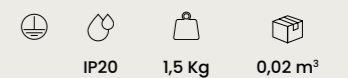

applique
wall lamp

AP.TONDO/ORO
METEL: **OAP0225**
AP.TONDO/FUME
METEL: **OAP0224**

power: 1 x E14 max 10W
voltage: 220-240V