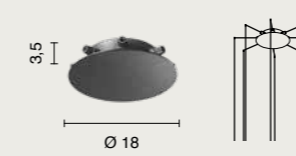

base
canopy

BASE/8-TOND.ORO
METEL: **OBA0015**
BASE/8-TOND.NERO
METEL: **OBA0014**