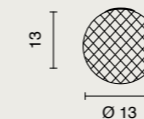

vetri
glasses

Vetro piccolo Ø 13 cm
Small glass Ø 13 cm

SO.GOLF/PC-TRASP
METEL: **OSO0356**