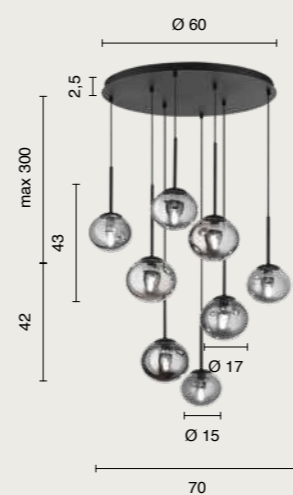

sospensione
suspension

SO.JEWEL/8-ORO
METEL: OSO0114
SO.JEWEL/8-NERO
METEL: OSO0113

power: 8 x E14 max 10W
voltage: 220-240V

2. IP20 8,47 Kg 0,126 m³