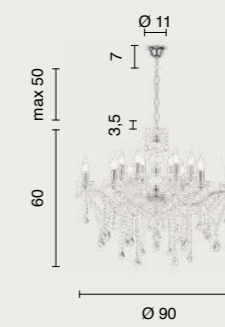

lampadario
chandelier

LP.DAMASCO/12-CR
METEL: OLP0074
LP.DAMASCO/12-FUME
METEL: OLP0075
LP.DAMASCO/12-OTT
METEL: OLP0076
LP.DAMASCO/12-AMB
METEL: OLP0073

power: 12 x E14 max 10W
voltage: 220-240V

IP20
11 Kg
0,72 m³