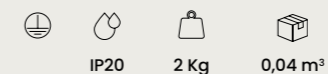

lumetto
table lamp

LT.DEBUSSY
METEL: **OLT0033**
LT.DEBUSSY/OTT
METEL: **OLT0037**
LT.DEBUSSY/FUME
METEL: **OLT0035**

LT.DEBUSSY/ORO
METEL: **OLT0036**
LT.DEBUSSY/BGN
METEL: **OLT0034**

power: 1 x E14 max 10W
voltage: 220-240V

paralume
lampshade

TC.3057D25
METEL: **OTC0031**
TC.3057D25
METEL: **OTC0031**
TC.3057D25
METEL: **OTC0031**

TC.3058D25
METEL: **OTC0033**
TC.3058D25
METEL: **OTC0033**