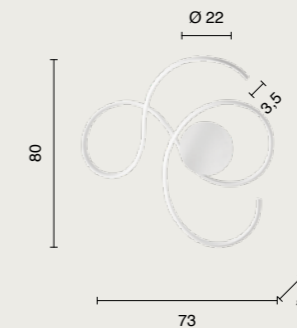

Twist

colore montatura
frame color

 bianco
white

 silver
silver

sorgente luminosa
light source

LED

plafoniera
ceiling light

PL.TWIST/B.CO-GR
METEL: **OPL0135**
PL.TWIST/SILVER-GR
METEL: **OPL0137**