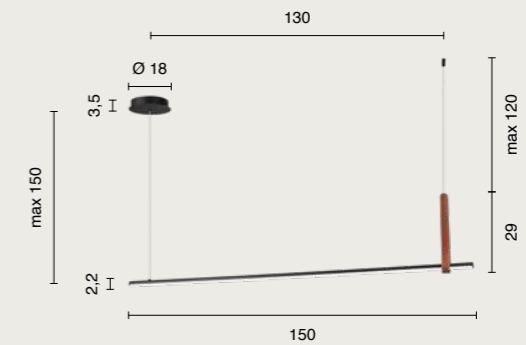

sospensione
suspension

SO.REGOLI/150
METEL: **OSO0261**

power: 24W
voltage: 220-240V
light temperature: 3000K
actual lumens: 1340LM
dimmer:

1,6 Kg 0,015 m³