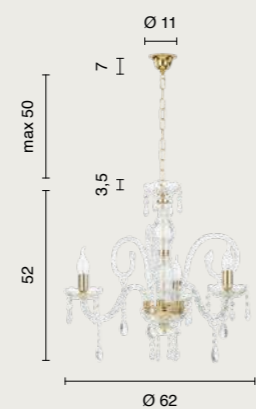

Collezione in vetro lavorato a mano con finiture oro e cristalli trasparenti.
Collection in handmade blown glass, gold finish and crystal pendants.

colore montatura e cristalli
frame and crystal color

oro gold trasparente clear

sorgente luminosa
light source

E14 - E27
lampadine non include
light bulbs not included

lampadario
chandelier

LP.MT/9T4
METEL: OLP0168

power: 9 x E14 max 10W
voltage: 220-240V

IP20 12 Kg 0,1 m³

Maria Teresa T4

applique
wall lamp

AP.MT/2T4
METEL: OAP0132

power: 2 x E14 max 10W
voltage: 220-240V

IP20 2 Kg 0,023 m³

applique
wall lamp

AP.MT/1T4
METEL: OAP0130

power: 1x E14 max 10W
voltage: 220-240V

IP20 1,5 Kg 0,023 m³

lampadario
chandelier

LP.MT/5T4
METEL: OLP0164

power: 5 x E14 max 10W
voltage: 220-240V

IP20 7 Kg 0,073 m³

lampadario
chandelier

LP.MT/3T4
METEL: OLP0162

power: 3 x E14 max 10W
voltage: 220-240V

IP20 5 Kg 0,051 m³

lumetto
table lamp

LT.MT/T4-CP
METEL: OLT0076

power: 1 x E14 max 10W
voltage: 220-240V

IP20 2 Kg 0,15 m³

lume grande
large table lamp

LG.MT/T4
METEL: OLG0037

power: 1 x E27 max 15W
voltage: 220-240V

IP20 3 Kg 0,04 m³

paralume
lampshade

TC.3028D25
METEL: OTC0020

paralume
lampshade

TC.3028D40
METEL: OTC0021