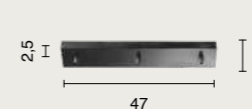

base
canopy

BASE/RETT-3BIANCO
METEL: **OBA0046**
BASE/RETT-3ORO
METEL: **OBA0019**
BASE/RETT-3NERO
METEL: **OBA0018**