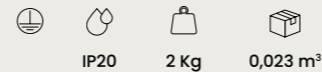

Collezione in vetro lavorato a mano.
Finiture in metallo.
Disponibile in diversi colori.
Handmade glass collection. Metal finish.
Available in different colours.

colore montatura e cristalli
frame and crystals color

	cromo chrome	bianco white
	cromo chrome	trasparente clear
	cromo chrome	ottanio octane
	cromo chrome	fumè smoky
	oro gold	trasparente clear
	oro gold	ambra amber

sorgente luminosa
light source

E14
lampadine non incluse
light bulbs not included

sorgente luminosa
light source

E14 - E27
lampadine non incluse
light bulbs not included

Tebe

lampadario
chandelier

LP.TEBE/12-BIANCO
METEL: OLP0223
LP.TEBE/12-CR
METEL: OLP0224
LP.TEBE/12-OTT
METEL: OLP0227
LP.TEBE/12-FUME
METEL: OLP0225

LP.TEBE/12-ORO
METEL: OLP0226
LP.TEBE/12-AMB
METEL: OLP0222

power: 12 x E14 max 10W
voltage: 220-240V

lampadario
chandelier

LP.TEBE/8-BIANCO
METEL: OLP0235
LP.TEBE/8-CR
METEL: OLP0236
LP.TEBE/8-OTT
METEL: OLP0239
LP.TEBE/8-FUME
METEL: OLP0237

LP.TEBE/8-ORO
METEL: OLP0238
LP.TEBE/8-AMB
METEL: OLP0234

power: 8 x E14 max 10W
voltage: 220-240V

lampadario
chandelier

LP.TEBE/6-BIANCO
METEL: OLP0229
LP.TEBE/6-CR
METEL: OLP0230
LP.TEBE/6-OTT
METEL: OLP0233
LP.TEBE/6-FUME
METEL: OLP0231

LP.TEBE/6-ORO
METEL: OLP0232
LP.TEBE/6-AMB
METEL: OLP0228

power: 6 x E14 max 10W
voltage: 220-240V

applique
wall lamp

AP.TEBE/2-BIANCO
METEL: OAP0217
AP.TEBE/2-CR
METEL: OAP0218
AP.TEBE/2-OTT
METEL: OAP0221
AP.TEBE/2-FUME
METEL: OAP0219

AP.TEBE/2-ORO
METEL: OAP0220
AP.TEBE/2-AMB
METEL: OAP0216

power: 2 x E14 max 10W
voltage: 220-240V

lumetto
table lamp

LT.TEBE/BIANCO
METEL: OLT0108
LT.TEBE/CR
METEL: OLT0109
LT.TEBE/OTT
METEL: OLT0112
LT.TEBE/FUME
METEL: OLT0110

LT.TEBE/ORO
METEL: OLT0111
LT.TEBE/AMBRA
METEL: OLT0107