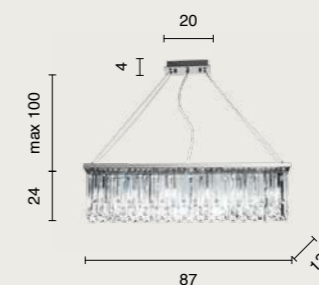

power: 8 x E14 max 10W
voltage: 220-240V

   14,5 Kg  0,08 m³

lampadario
chandelier

SO.BATIDA/PC
METEL: **OSO0036**

power: 6 x E14 max 10W
voltage: 220-240V

   10,8 Kg  0,06 m³

eternity

Daiquiri