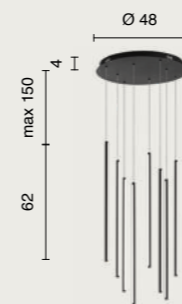

piantana
floor lamp

PT.GENIUS/ORO
METEL: **OPT0035**
PT.GENIUS/NERO
METEL: **OPT0034**

power: 27W
voltage: 220-240V
light temperature: 3000K
actual lumens: 1320LM
dimmer:

3,70 Kg 0,048 m³

Genius

sospensione
suspension