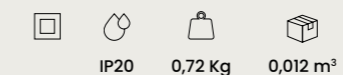

power: 1 x E14 max 10W
voltage: 220-240V

wall lamp

Tondo

Collezione completa a pag. 276 Complete collection on page 276

Applique in vetro soffiato e metallo verniciato.
Disponibile in due colori.
Wall lamp in blown glass and painted metal.
Available in two colours.