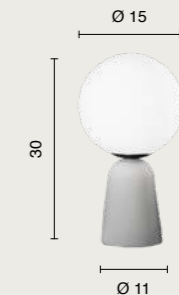

lumetto
table lamp

LT.ROCK/BIANCO
METEL: OLT0097
LT.ROCK/ROSSO
METEL: OLT0099
LT.ROCK/CEMENTO
METEL: OLT0098

power: 1 x E14 max 10W
voltage: 220-240V

IP20	2 Kg	0,03 m³