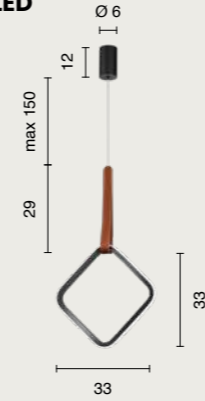

Collezione LED in metallo verniciato ed elemento in ecopelle. Cavetti regolabili in lunghezza.

LED collection in painted metal and faux leather element. Length-adjustable cables.

colore montatura
frame color

nero cuoio
black leather

sorgente luminosa
light source

LED

sospensione
suspension

SO.REGOLI/SQUARE
METEL: **OSO0265**

power: 12W
voltage: 220-240V
light temperature: 3000K
actual lumens: 600LM
dimmer:

0,9 Kg 0,008 m³