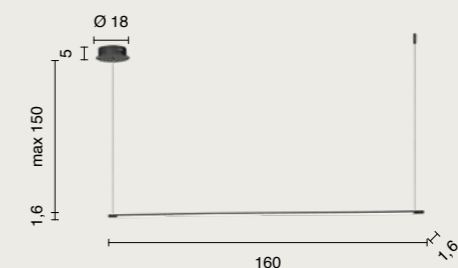

sospensione
suspension

SO.GENIUS/160-ORO
METEL: **OSO0099**
SO.GENIUS/160-NERO
METEL: **OSO0098**

power: 28W
voltage: 220-240V
light temperature: 3000K
actual lumens: 1380LM
dimmer:

2,2 Kg 0,034 m³