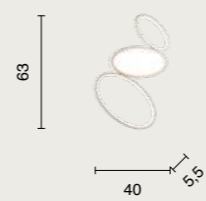

2,8 Kg 0,043 m³

plafoniera
ceiling light

PL.RICE/GR-ORO
METEL: **OPL0105**

power: 34W
voltage: 220-240V
light temperature: 3000K
actual lumens: 1700LM
dimmer:

3,80 Kg 0,047 m³

plafoniera
ceiling light

PL.RICE/PC-ORO
METEL: **OPL0107**