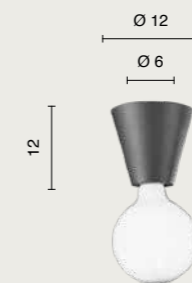

Struttura in alluminio verniciato a polvere
disponibile in diversi colori.
Aluminium structure, powder coated,
available in different colours.

colore montatura
frame color

- bianco
  white
- corten
  corten
- oro
  gold
- nero
  black

sorgente luminosa
light source

E27
lampadine non incluse
light bulbs not included

Fog