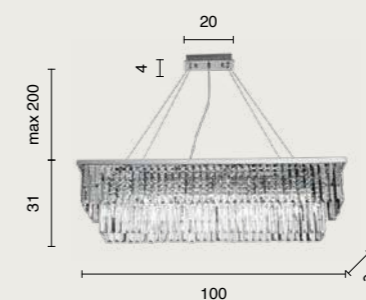

Daiquiri

lampadario
chandelier

SO.DAIQUIR/GR
METEL: **OSO0067**

power: 8 x E14 max 10W
voltage: 220-240V

IP20   16 Kg   0,09 m³