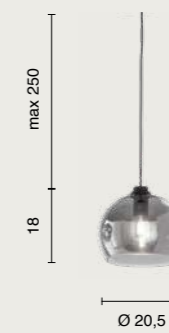

sospensione
suspension