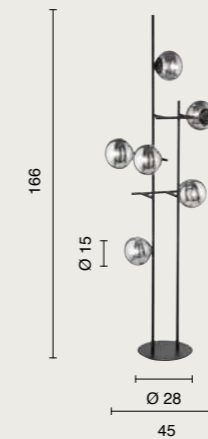

Jewel

Collezione completa a pag. 86 Complete collection on page 86

Piantana in metallo verniciato e vetro soffiato.
Painted metal and blown glass floor lamp.

colore montatura e vetri
frame and glass color

	oro gold		vetro bianco satinato opal glass
	nero black		vetro fumè smoky glass

sorgente luminosa
light source

E14
lampadine non incluse
light bulbs not included