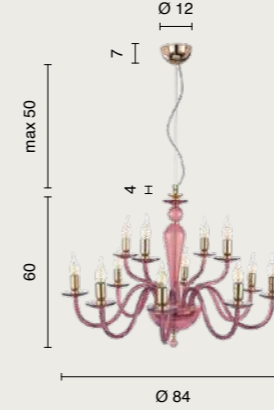

lampadario
chandelier

LP.PAGAN/12-BCO
METEL: OLP0179
LP.PAGAN/12-CR
METEL: OLP0181
LP.PAGAN/12-RUB
METEL: OLP0184
LP.PAGAN/12-OTT
METEL: OLP0183

LP.PAGAN/12-ORO
METEL: OLP0182
LP.PAGAN/12-AMB
METEL: OLP0178
LP.PAGAN/12-BGN
METEL: OLP0180

power: 12 x E14 max 10W
voltage: 220-240V