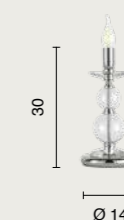

lumetto
table lamp

LT.VIVALDI/BCO
METEL: **OLT0120**
LT.VIVALDI/CR
METEL: **OLT0122**
LT.VIVALDI/RUB
METEL: **OLT0126**
LT.VIVALDI/OTT
METEL: **OLT0125**
LT.VIVALDI/FUME'
METEL: **OLT0123**

LT.VIVALDI/ORO
METEL: **OLT0124**
LT.VIVALDI/AMB
METEL: **OLT0119**
LT.VIVALDI/BGN
METEL: **OLT0121**

power: 1 x E14 max 10W
voltage: 220-240V

IP20	2 Kg	0,072 m³