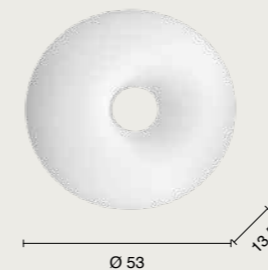

plafoniera
ceiling light

PL.DODI/53
METEL: **OPL0030**

power: 4 x E27 max 15W
voltage: 220-240V

IP20 5,9 Kg 0,08 m³