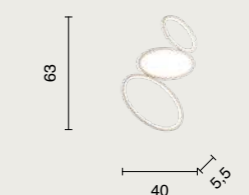

colore montatura
frame color

oro
gold

sorgente luminosa
light source

LED

plafoniera
ceiling light

PL.RICE/GR-ORO
METEL: **OPL0105**

power: 34W
voltage: 220-240V
light temperature: 3000K
actual lumens: 1700LM
dimmer: