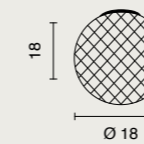

SO.GOLF/PC-FUME
METEL: **OSO0357**

Vetro grande Ø 18 cm
Large glass Ø 18 cm

SO.GOLF/GR-TRASP
METEL: **OSO0360**