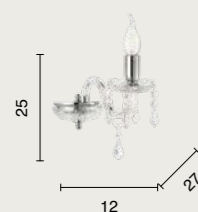

applique
wall lamp

AP.DALLAS/1CR
METEL: **OAP0050**

AP.DALLAS/1ORO
METEL: **OAP0051**

power: 1 x E14 max 10W
voltage: 220-240V

IP20 1,5 Kg 0,023 m³