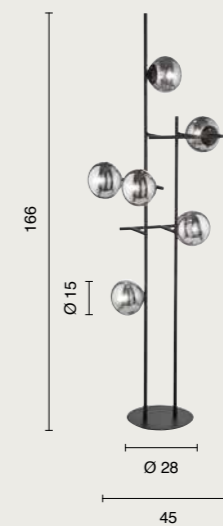

power: 8 x E14 max 10W
voltage: 220-240V

- 
 - 
 - 
 - 
- IP20 8,47 Kg 0,126 m³

piantana
floor lamp

PT.JEWEL/ORO
METEL: OPT0042
PT.JEWEL/NERO
METEL: OPT0041

power: 6 x E14 max 10W
voltage: 220-240V

- 
 - 
 - 
 - 
- IP20 9,98 Kg 0,139 m³