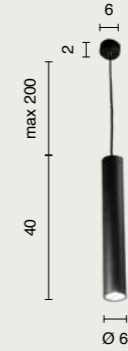

Struttura in alluminio verniciato a polvere di colore bianco, oro o nero. Compatibile con le nostre basi per soffitto ed accessori fermacavo che consentono di creare soluzioni personalizzate.

Structure in powder-coated aluminium in white, gold or black. Compatible with our ceiling bases and cable clamp accessories, which allow you to create customized solutions.

Della stessa collezione: Filo ceiling a pagina 284
From the same collection: Filo ceiling on page 284

colore montatura e filo
frame and wire color

- bianco con filo nero in tessuto
  white with fabric black wire
- oro con filo nero in tessuto
  gold with fabric black wire
- nero con filo nero in tessuto
  black with fabric black wire

sorgente luminosa
light source

GU10
lampadine non incluse
light bulbs not included

Scopri le soluzioni personalizzabili con le nostre basi per sospensioni multiple a pagina 345
Discover our customisable solutions with our bases for multiple suspensions on page 345

sospensione
suspension

SO.FILO/GR-B.CO
METEL: **OSO0088**
SO.FILO/GR-ORO
METEL: **OSO0090**
SO.FILO/GR-NERO
METEL: **OSO0089**

power: 1 x GU10 max 20W
voltage: 220-240V

sospensione
suspension

SO.FILO/PC-B.CO
METEL: **OSO0091**
SO.FILO/PC-ORO
METEL: **OSO0093**
SO.FILO/PC-NERO
METEL: **OSO0092**

power: 1 x GU10 max 20W
voltage: 220-240V