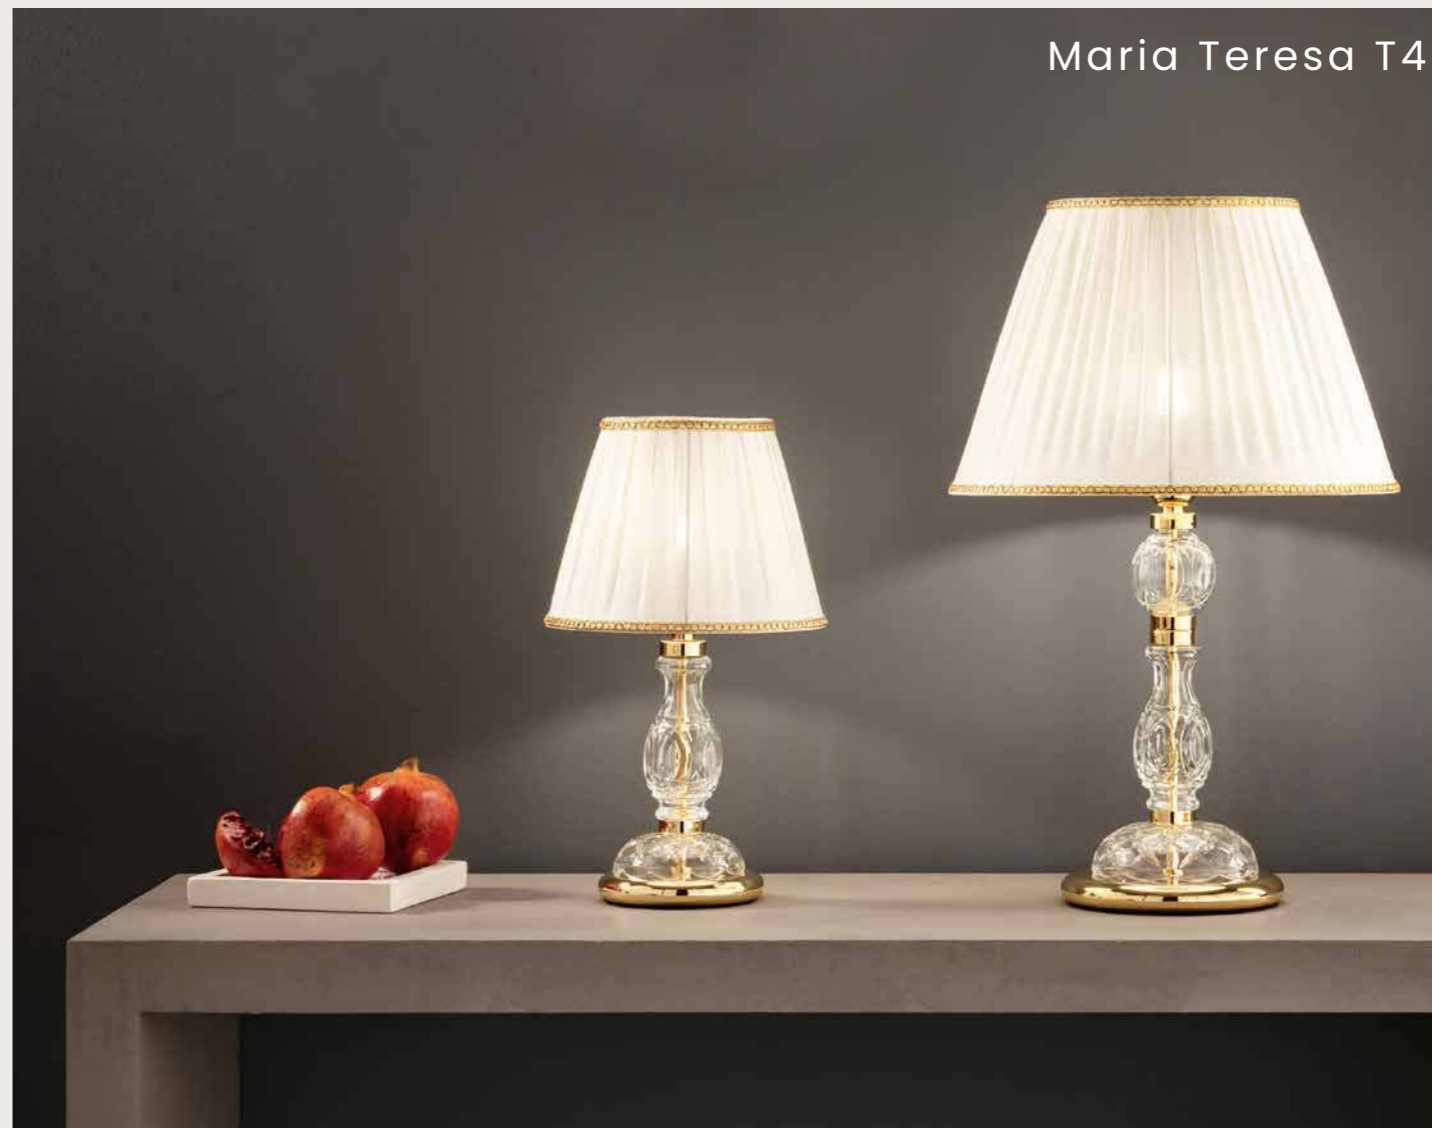

Maria Teresa T4

applique
wall lamp

AP.MT/2T4
METEL: OAP0132

power: 2 x E14 max 10W
voltage: 220-240V

IP20 2 Kg 0,023 m³

applique
wall lamp

AP.MT/1T4
METEL: OAP0130

power: 1x E14 max 10W
voltage: 220-240V

IP20 1,5 Kg 0,023 m³