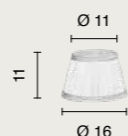

paralume
lampshade

TC.3535D16
METEL: OTC0040

TC.3530D16
METEL: OTC0037