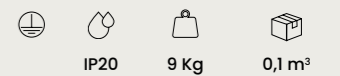

LP.PAGAN/8-ORO
METEL: OLP0196
LP.PAGAN/8-AMB
METEL: OLP0192
LP.PAGAN/8-BGN
METEL: OLP0194

power: 8 x E14 max 10W
voltage: 220-240V

lumetto
table lamp

LT.PAGAN/BCO
METEL: OLT0086
LT.PAGAN/CR
METEL: OLT0088
LT.PAGAN/RUB
METEL: OLT0091
LT.PAGAN/OTT
METEL: OLT0090