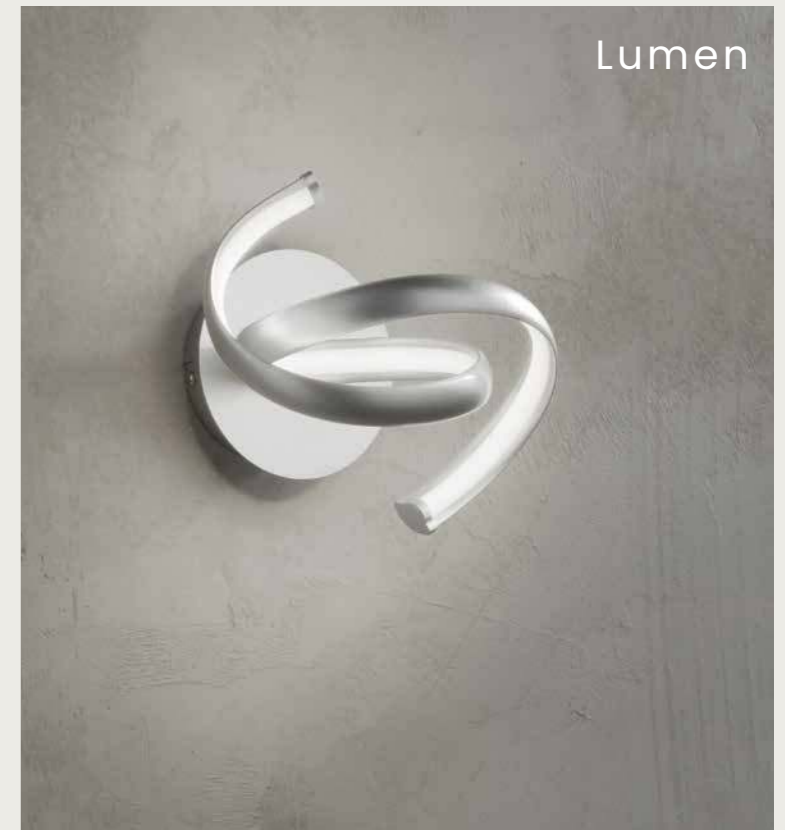

Collezione in metallo silver, fonte luminosa LED, diffusore in materiale polimerico. Cavetti regolabili in lunghezza.
Collection in silver metal with LED light source, diffuser in polymeric material. Length adjustable cables.

colore montatura
frame color

silver
silver

sorgente luminosa
light source

LED

Lumen