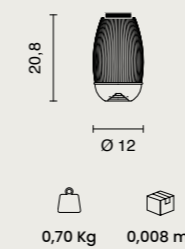

Collezione LED con struttura in metallo singola o multipla. Vetri acquistabili separatamente. Struttura completa di elemento luminoso LED, montatura metallica, cavi e base in metallo verniciato nero mat. I vetri diversi della collezione sono tutti intercambiabili tra loro. Composizioni personalizzabili. Cavi regolabili

LED collection with single or multiple metal frame. Glasses can be purchased separately. Structure complete with LED lighting element, metal frame, cables and matte black painted metal canopy. Different glasses in the collection are all interchangeable with each other. Customizable compositions. Adjustable cables.

colore montatura
frame color

nero
black

sorgente luminosa
light source

LED

sospensione
suspension

BASE.EKOS/SINGOLA
METEL: **OBA0047**

compatibile con tutti i vetri Ekos
compatible with all Ekos glasses

power: LED 1 x 6W
voltage: 220-240V
light temperature: 3000K
actual lumens: 459LM
dimmer: N/A

colori vetri
glass colours

sospensione
suspension

BASE.EKOS/3-LUCI
METEL: **OBA0048**

compatibile con tutti i vetri Ekos
compatible with all Ekos glasses

power: LED 3 x 6W
voltage: 220-240V
light temperature: 3000K
actual lumens: 1390LM
dimmer: N/A

vetri
glasses

sospensione
suspension

BASE.EKOS/6-LUCI
METEL: **OBA0049**

compatibile con tutti i vetri Ekos
compatible with all Ekos glasses

power: LED 6 x 6W
voltage: 220-240V
light temperature: 3000K
actual lumens: 2639LM
dimmer: N/A

SO.EKOS/1-TRASP
METEL: **OSO0373**

SO.EKOS/1-VERDE
METEL: **OSO0375**

SO.EKOS/1-AMBRA
METEL: **OSO0374**

SO.EKOS/1-FUME
METEL: **OSO0376**

SO.EKOS/2-TRASP
METEL: **OSO0377**

SO.EKOS/2-VERDE
METEL: **OSO0379**

SO.EKOS/2-AMBRA
METEL: **OSO0378**

SO.EKOS/2-FUME
METEL: **OSO0380**

sospensione
suspension

BASE.EKOS/6R-LUCI
METEL: **OBA0050**