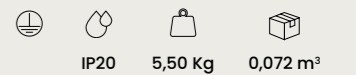

LP.1306/5
METEL: **OLP0011**

power: 5 x E14 max 10W
voltage: 220-240V

applique
wall lamp

AP.1306/2-BCO
METEL: **OAP0007**
AP.1306/2-CR
METEL: **OAP0008**
AP.1306/2-OTT
METEL: **OAP0010**
AP.1306/2-FUME
METEL: **OAP0009**