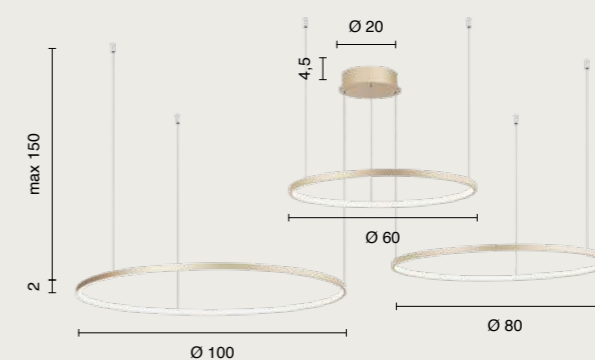

sospensione
suspension

SO.SOEL/3-BIANCO
METEL: **OSO0283**
SO.SOEL/3-ORO
METEL: **OSO0284**

power: 28+38+47W (103W)
voltage: 220-240V
light temperature:
BIANCO 3000-4000K CCT
ORO 3000K
actual lumens: 5100-6720LM
dimmer:

IP20 CRI > 80

6,7 Kg 0,12 m³