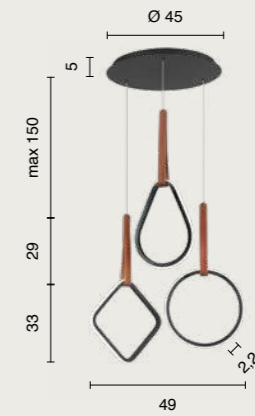

sospensione
suspension

SO.REGOLI/MIX
METEL: **OSO0264**

power: 36W
voltage: 220-240V
light temperature: 3000K
actual lumens: 1800LM
dimmer:

3 Kg 0,04 m³