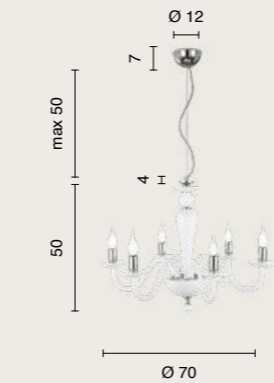

lampadario
chandelier

LP.PAGAN/6-BCO
METEL: OLP0186
LP.PAGAN/6-CR
METEL: OLP0188
LP.PAGAN/6-RUB
METEL: OLP0191
LP.PAGAN/6-OTT
METEL: OLP0190

LP.PAGAN/6-ORO
METEL: OLP0189
LP.PAGAN/6-AMB
METEL: OLP0185
LP.PAGAN/6-BGN
METEL: OLP0187

power: 6 x E14 max 10W
voltage: 220-240V

applique
wall lamp

AP.PAGAN/2-BCO
METEL: OAP0149
AP.PAGAN/2-CR
METEL: OAP0151
AP.PAGAN/2-RUB
METEL: OAP0154
AP.PAGAN/2-OTT
METEL: OAP0153

AP.PAGAN/2-ORO
METEL: OAP0152
AP.PAGAN/2-AMB
METEL: OAP0148
AP.PAGAN/2-BGN
METEL: OAP0150

power: 2 x E14 max 10W
voltage: 220-240V

Paganini

lampadario
chandelier