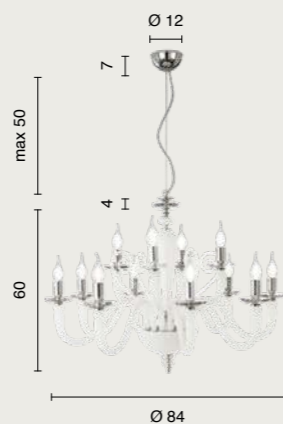

Collezione in vetro lavorato a mano
bianco satinato. Dettagli in cristallo
ottico. Finiture in metallo cromato.
Cavetti in acciaio regolabili in altezza.
Collection in handmade glass in matt
white colour. Details in optical crystal.
Chrome metal finish. Steel cables
adjustable in height.

colore montatura e cristalli
frame and crystal color

cromo bianco
chrome white

cromo ottanio
chrome octane

cromo fumè
chrome smoky

oro trasparente
gold clear

oro borgogna
gold burgundy

sorgente luminosa
light source

E14
lampadine non incluse
light bulbs not included

lampadario
chandelier

LP.DEBUSSY/12
METEL: **OLP0089**
LP.DEBUSSY/12-OTT
METEL: **OLP0093**
LP.DEBUSSY/12-FUME
METEL: **OLP0091**

LP.DEBUSSY/12-ORO
METEL: **OLP0092**
LP.DEBUSSY/12-BGN
METEL: **OLP0090**

power: 12 x E14 max 10W
voltage: 220-240V