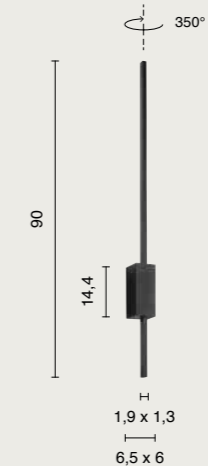

applique orientabile
adjustable wall lamp

OTAP0003B
OTAP0004N

power: 20W
voltage: 220-240V
light temperature: 3000K
actual lumens: 1496LM
dimmer:

- IP20
- CRI > 80
- 1,05 Kg
- 0,014 m³