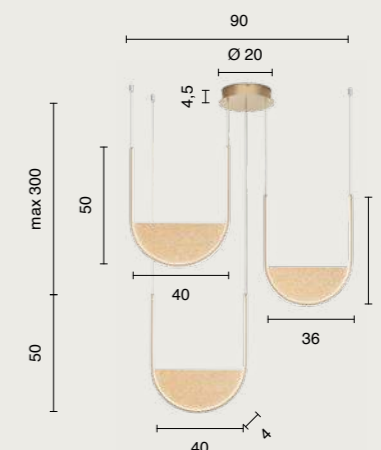

SO.LOTUS/3-ORO
METEL: **OSO0158**
SO.LOTUS/3-NERO
METEL: **OSO0157**

power: 70W
voltage: 220-240V
light temperature: 3000K
actual lumens: 4200LM
dimmer:

sospensione
suspension