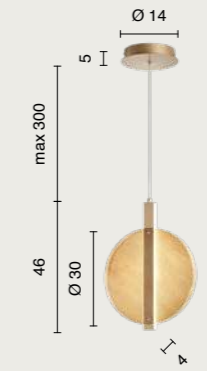

Juis

sospensione
suspension

SO.JUIS/PC-TRASP
METEL: **OSO0135**
SO.JUIS/PC-VERDE
METEL: **OSO0136**
SO.JUIS/PC-AMBRA
METEL: **OSO0133**

power: 20W
voltage: 220-240V
light temperature: 3000K
actual lumens: 1626LM
dimmer: N/A

IP20 CRI >80 2,94 Kg 0,019 m³