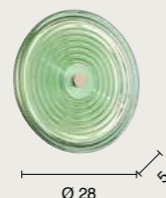

Collezione a LED in metallo verniciato e vetro decorato a righe concentriche. Montatura in metallo verniciato oro. Disponibile nella versione singola o in multipli. Vetri per sospensione multipla acquistabili separatamente. Cavetti regolabili in lunghezza. LED collection in painted metal and glass decorated with concentric stripes. Gold painted metal frame. Available in single or multiple element versions. Glasses for multiple suspension can be purchased separately. Length-adjustable cables.