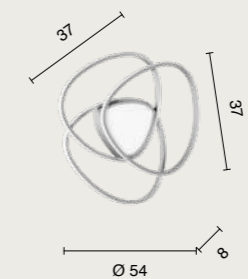

plafoniera
ceiling light

PL.ROSE/PCSIL3000K
METEL: **OPL0118**
PL.ROSE/PCSIL4000K
METEL: **OPL0119**
PL.ROSE/PCORO3000K
METEL: **OPL0117**

power: 60W
voltage: 220-240V
light temperature:
ORO 3000K
SILVER 3000K; 4000K
actual lumens: 5096LM
dimmer:

- IP20
- CRI >80
- 3,5 Kg
- 0,045 m³