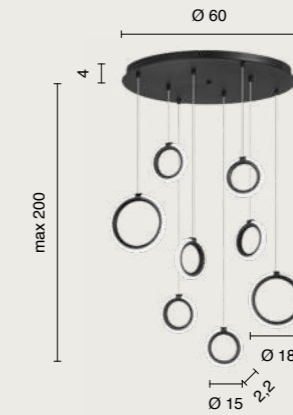

sospensione
suspension

SO.PINTA/8-ORO
METEL: **OSO0246**
SO.PINTA/8-NERO
METEL: **OSO0245**

compatibile con 6 vetri ALFA piccolo e 2 vetri ALFA medi
compatible with n° 6 small ALFA glasses and n° 2 medium ALFA glasses

power: 48W
voltage: 220-240V
light temperature: 3000K
actual lumens: 2880LM
dimmer:

- IP20
- CRI >80
- 6,88 Kg
- 0,089 m³

Pinta optional

colori vetri
glass colours

- trasparente
  transparent
- ottanio
  octane
- verde
  green
- ambra
  amber
- fumé
  smoky

Scarica il video con le istruzioni di montaggio inquadrando il QR CODE
Download the video with the assembly instructions by scanning the QR CODE

Vetro ALFA piccolo
ALFA small glass

0,70 Kg 0,018 m³

ALFA/PC-TRASP
METEL: **OVT0014**

ALFA/PC-OTTANIO
METEL: **OVT0013**

ALFA/PC-VERDE
METEL: **OVT0015**

ALFA/PC-AMBRA
METEL: **OVT0011**

ALFA/PC-FUME
METEL: **OVT0012**

Vetro ALFA grande disponibile solo per sospensione singola
ALFA big glass available only for single suspension

1,80 Kg 0,04 m³

ALFA/GR-TRASP
METEL: **OVT0009**

ALFA/GR-OTTANIO
METEL: **OVT0008**

ALFA/GR-VERDE
METEL: **OVT0010**

ALFA/GR-AMBRA
METEL: **OVT0006**

ALFA/GR-FUME
METEL: **OVT0007**

Vetro ALFA medio
ALFA medium glass

1 Kg 0,029 m³

ALFA/MD-TRASP
METEL: **OVT0001**

ALFA/MD-OTTANIO
METEL: **OVT0002**

ALFA/MD-VERDE
METEL: **OVT0003**

ALFA/MD-AMBRA
METEL: **OVT0004**

ALFA/MD-FUME
METEL: **OVT0005**