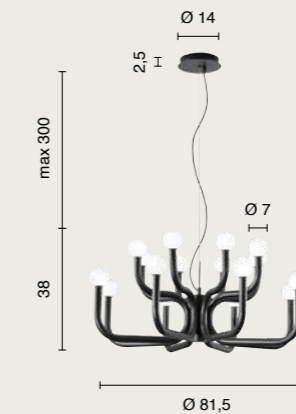

sospensione
suspension

SO.DERBY/ORO
METEL: OS00341
SO.DERBY/NERO
METEL: OS00340

power: 16 x G9 max 7W
voltage: 220-240V

IP20	10,4 Kg	0,243 m³