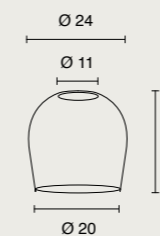

1 Kg 0,029 m³

ALFA/MD-TRASP
METEL: **OVT0001**

ALFA/MD-OTTANIO
METEL: **OVT0002**

ALFA/MD-VERDE
METEL: **OVT0003**

ALFA/MD-AMBRA
METEL: **OVT0004**

ALFA/MD-FUME
METEL: **OVT0005**