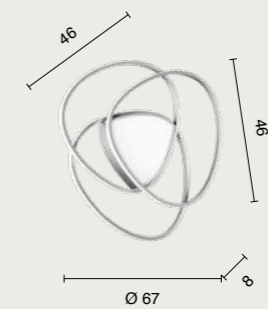

plafoniera
ceiling light

PL.ROSE/MDSIL3000K
METEL: **OPL0115**
PL.ROSE/MDSIL4000K
METEL: **OPL0116**
PL.ROSE/MDORO3000K
METEL: **OPL0114**

power: 70W
voltage: 220-240V
light temperature:
ORO 3000K
SILVER 3000K; 4000K
actual lumens: 5685LM
dimmer:

- IP20
- CRI >80
- 4,1 Kg
- 0,064 m³