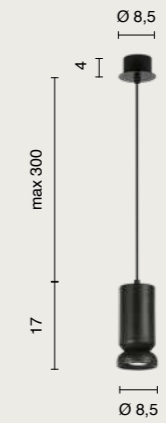

sospensione
suspension

SO.LILIUM/ORO
METEL: **OSO0148**
SO.LILIUM/NERO
METEL: **OSO0147**

power: 1 x GU10 max 20W
voltage: 220-240V

- **IP20**
- **0,69 Kg**
- **0,004 m³**