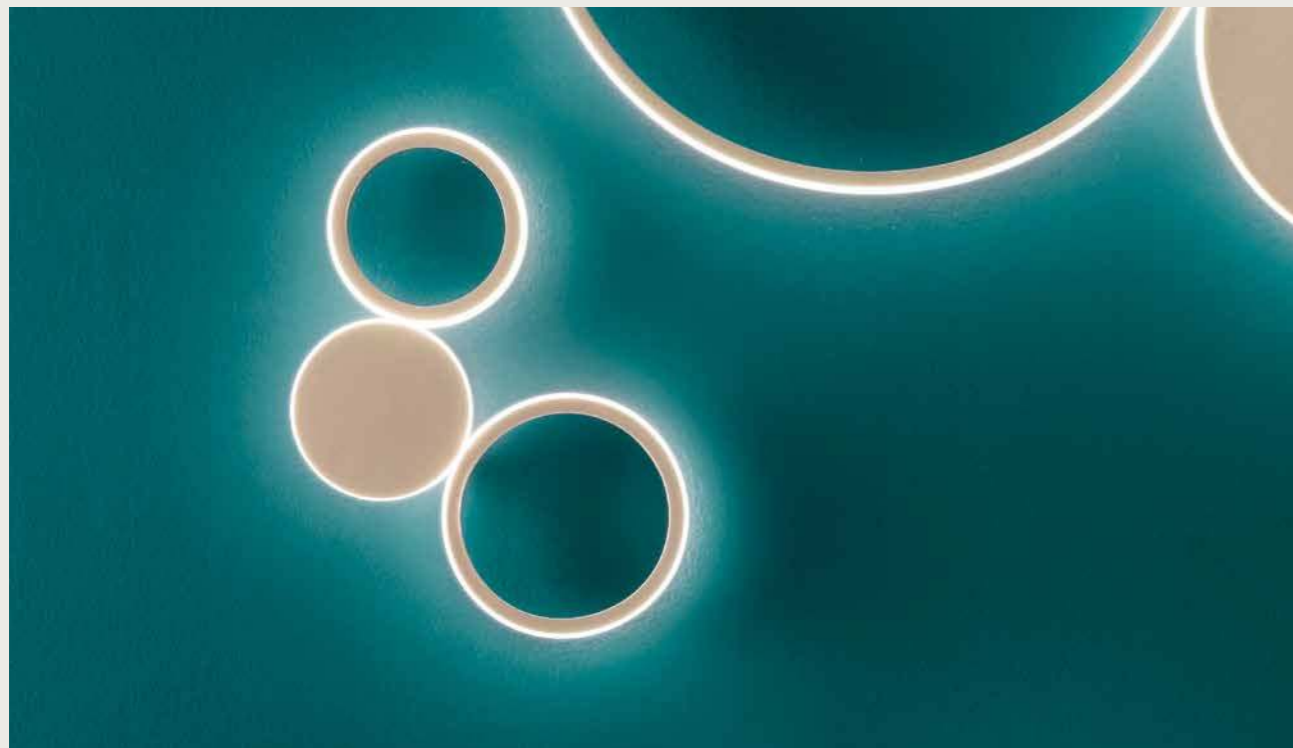

wall lamp

Pois

Collezione completa a pag. 208 Complete collection on page 208

Applique a LED in metallo verniciato.
Disponibile in due colori.
Disponibile 3000K o 4000K.
LED wall lamp in painted metal.
Available in two colors.
Available 3000K or 4000K.