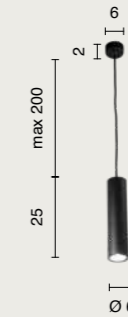

sospensione
suspension

SO.FILO/GR-B.CO
METEL: **OSO0088**
SO.FILO/GR-ORO
METEL: **OSO0090**
SO.FILO/GR-NERO
METEL: **OSO0089**

power: 1 x GU10 max 20W
voltage: 220-240V