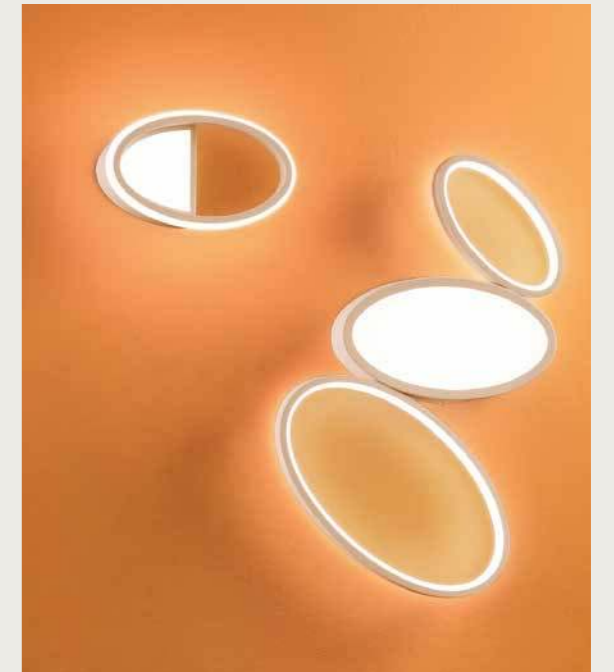

Rice

Collezione completa a pag. 226 Complete collection on page 226

Applique LED dimmerabile, struttura in metallo e diffusore in acrilico e silicone.
Dimmable LED wall lamp, metal structure with acrylic and silicone diffuser.

colore montatura
frame color

- oro
- gold

sorgente luminosa
light source

LED

applique
wall lamp

AP.RICE/ORO
METEL: **OAP0187**

power: 10W
voltage: 220-240V
light temperature: 3000K
actual lumens: 500LM
dimmer:

- IP20
- CRI >80
- 0,9 Kg
- 0,006 m³