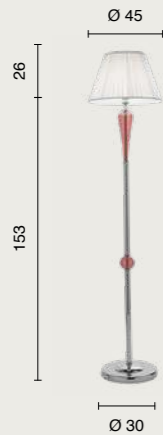

sorgente luminosa
light source

E27
lampadine non incluse
light bulbs not included

piantana
floor lamp

PT.PAGAN/1-BCO
METEL: OPT0062
PT.PAGAN/1-CR
METEL: OPT0064
PT.PAGAN/1-RUB
METEL: OPT0067
PT.PAGAN/1-OTT
METEL: OPT0066

PT.PAGAN/1-ORO
METEL: OPT0065
PT.PAGAN/1-AMB
METEL: OPT0061
PT.PAGAN/1-BGN
METEL: OPT0063

power: 1 x E27 max 15W
voltage: 220-240V