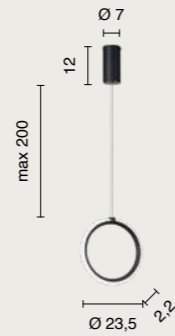

sospensione
suspension

SO.PINTA/ORO
METEL: **OSO0248**
SO.PINTA/NERO
METEL: **OSO0247**

compatibile SOLO con vetro ALFA grande
compatible ONLY with large ALFA glass

power: 12W
voltage: 220-240V
light temperature: 3000K
actual lumens: 780LM
dimmer:

- IP20
- CRI >80
- 0,98 Kg
- 0,011 m³