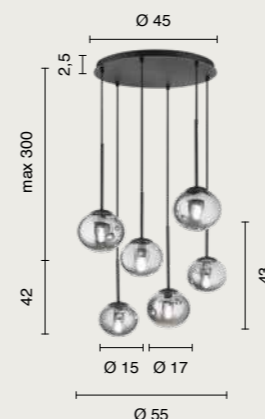

sospensione
suspension

SO.JEWEL/R-6ORO
METEL: OSO0118
SO.JEWEL/R-6NERO
METEL: OSO0117

power: 6 x E14 max 10W
voltage: 220-240V

2. IP20 5,88 Kg 0,076 m³

applique
wall lamp

AP.JEWEL/ORO
METEL: OAP0110
AP.JEWEL/NERO
METEL: OAP0109

power: 1 x E14 max 10W
voltage: 220-240V

2. IP20 0,72 Kg 0,012 m³