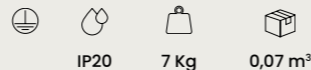

lampadario
chandelier

LP.CHERUB/5-BCO
METEL: **OLP0061**
LP.CHERUB/5-CR
METEL: **OLP0062**
LP.CHERUB/5-TOR
METEL: **OLP0063**

power: 5 x E14 max 10W
voltage: 220-240V