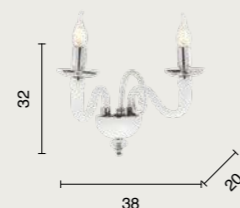

applique
wall lamp

AP.DEBUSSY/2
METEL: **OAP0062**
AP.DEBUSSY/2-OTT
METEL: **OAP0066**
AP.DEBUSSY/2-FUME
METEL: **OAP0064**

AP.DEBUSSY/2-ORO
METEL: **OAP0065**
AP.DEBUSSY/2-BGN
METEL: **OAP0063**

power: 2 x E14 max 10W
voltage: 220-240V