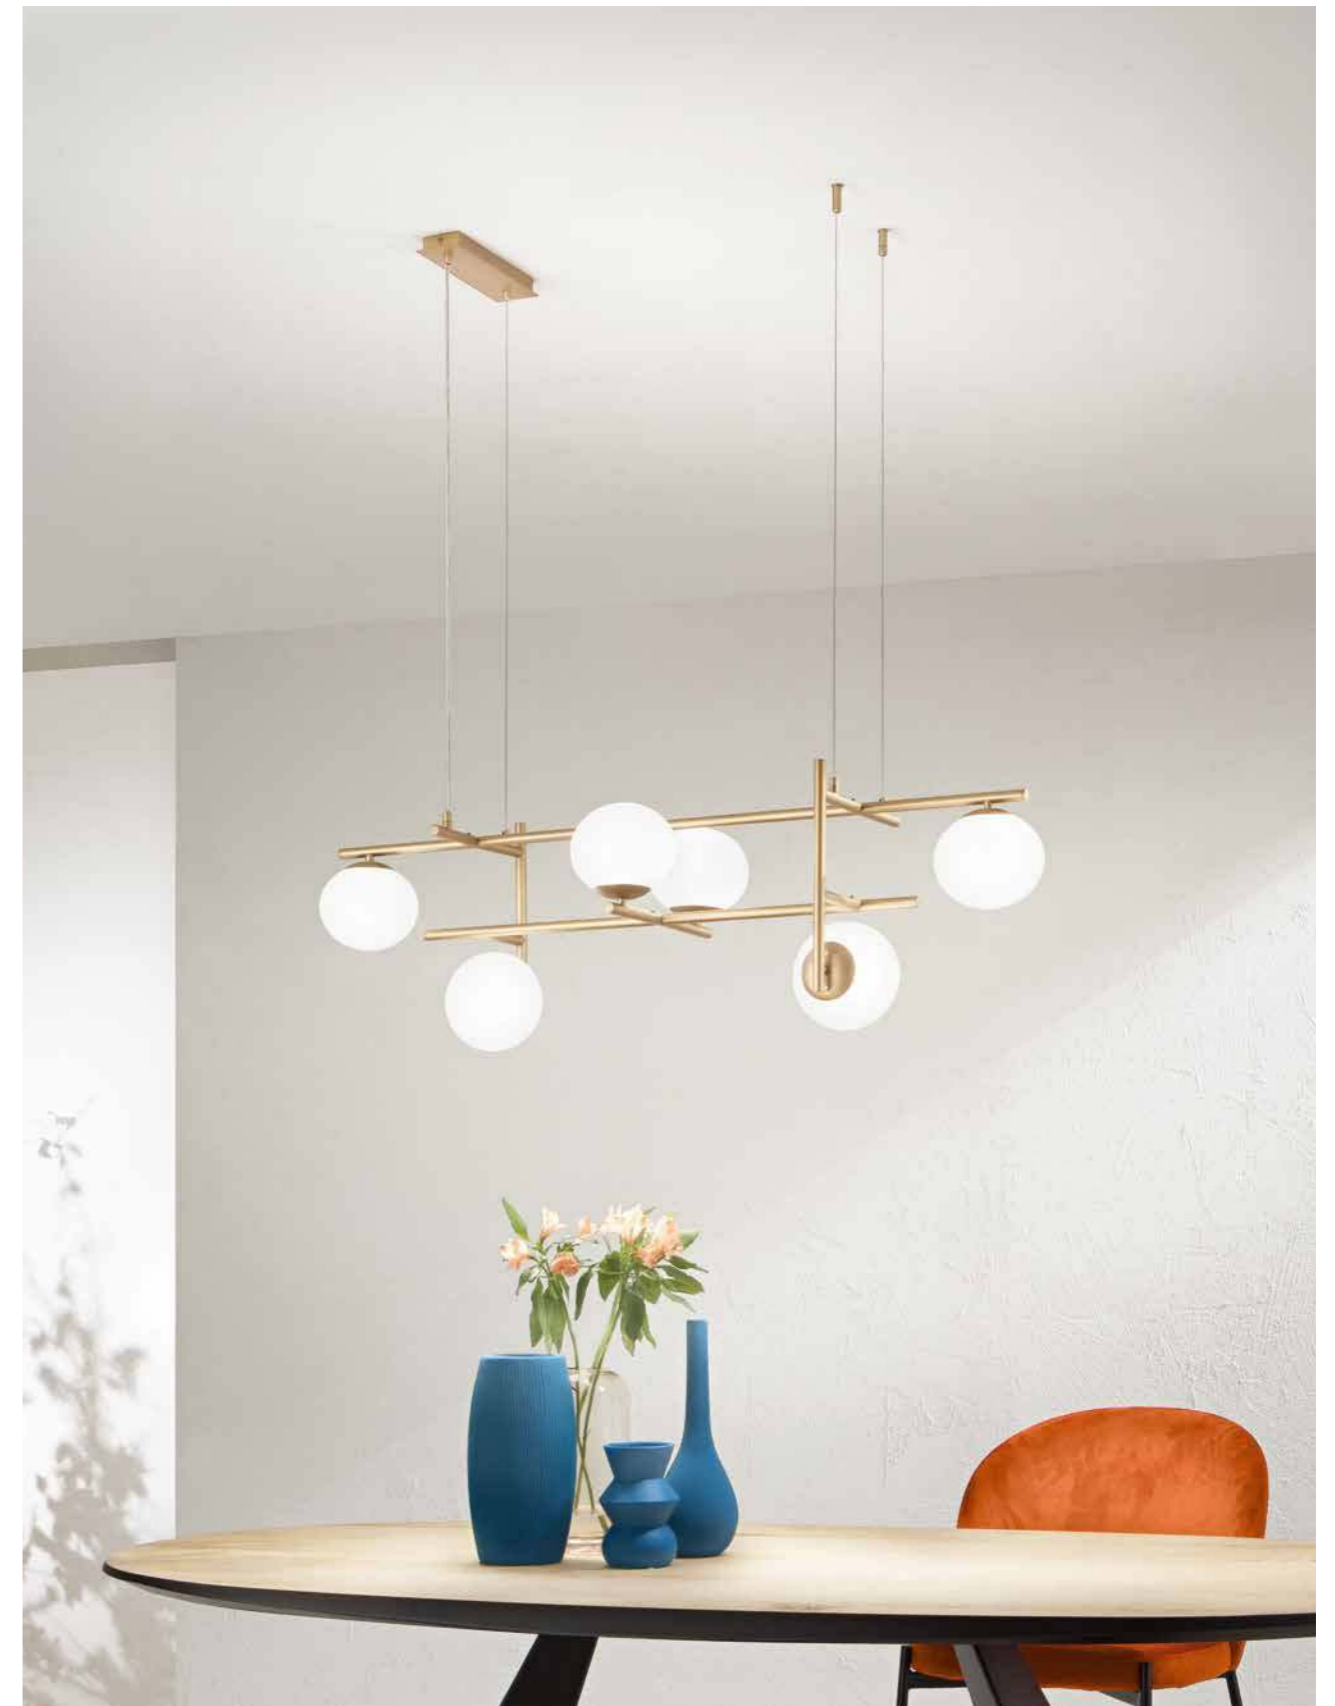

   
IP20 1,6 Kg 0,022 m³

contemporary
Jewel

Jewel

Collezione in metallo verniciato e vetro soffiato.
Cavetti regolabili in lunghezza.
Painted metal and blown glass collection.
Length-adjustable cables.

Collezione in metallo verniciato e vetro soffiato. Cavetti regolabili in lunghezza.
Painted metal and blown glass collection. Length-adjustable cables.