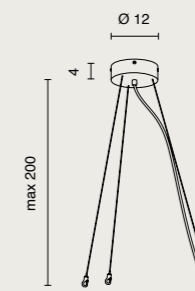

- 0,75 Kg
- 0,0025 m³