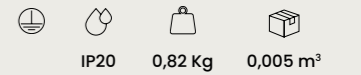

sospensione
suspension

SO.FILO/PC-B.CO
METEL: **OSO0091**
SO.FILO/PC-ORO
METEL: **OSO0093**
SO.FILO/PC-NERO
METEL: **OSO0092**

power: 1 x GU10 max 20W
voltage: 220-240V