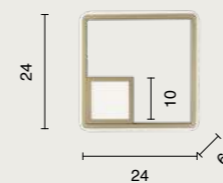

applique
wall lamp

AP.DOWEL/SILVER
METEL: **OAP0073**
AP.DOWEL/ORO
METEL: **OAP0072**

power: 17W + 5W (22W)
voltage: 220-240V
light temperature: 3000K
actual lumens: 1817LM
dimmer: N/A

1 Kg 0,009 m³