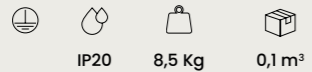

Collezione in vetro lavorato a mano.
Finiture in metallo. Disponibile in diversi colori.
Handmade glass collection. Metal finish.
Available in different colours.

colore montatura e cristalli
frame and crystals color

	cromo chrome	bianco white
	cromo chrome	trasparente clear
	cromo chrome	ottanio octane
	cromo chrome	fumè smoky

	oro gold	trasparente clear
	oro gold	ambra amber

sorgente luminosa
light source

E14
lampadine non incluse
light bulbs not included

lampadario
chandelier

LP.VILLA/12-BCO
METEL: OLP0241
LP.VILLA/12-CR
METEL: OLP0242
LP.VILLA/12-OTT
METEL: OLP0245
LP.VILLA/12-FUME
METEL: OLP0243

LP.VILLA/12-ORO
METEL: OLP0244
LP.VILLA/12-AMB
METEL: OLP0240

power: 12 x E14 max 10W
voltage: 220-240V

lampadario
chandelier

LP.VILLA/8-BCO
METEL: OLP0247
LP.VILLA/8-CR
METEL: OLP0248
LP.VILLA/8-OTT
METEL: OLP0251
LP.VILLA/8-FUME
METEL: OLP0249

LP.VILLA/8-ORO
METEL: OLP0250
LP.VILLA/8-AMB
METEL: OLP0246

power: 8 x E14 max 10W
voltage: 220-240V

applique
wall lamp

AP.VILLA/2-BCO
METEL: OAP0227
AP.VILLA/2-CR
METEL: OAP0228
AP.VILLA/2-OTT
METEL: OAP0231
AP.VILLA/2-FUME
METEL: OAP0229

AP.VILLA/2-ORO
METEL: OAP0230
AP.VILLA/2-AMB
METEL: OAP0226

power: 2 x E14 max 10W
voltage: 220-240V

sorgente luminosa
light source

E14 - E27
lampadine non incluse
light bulbs not included

lumetto
table lamp

LT.VILLA/BCO
METEL: OLT0114
LT.VILLA/CR
METEL: OLT0115
LT.VILLA/OTT
METEL: OLT0118
LT.VILLA/FUME
METEL: OLT0116

LT.VILLA/ORO
METEL: OLT0117
LT.VILLA/AMB
METEL: OLT0113

power: 1 x E14 max 10W
voltage: 220-240V

lume grande
large table lamp

LG.VILLA/BCO
METEL: OLG0051
LG.VILLA/CR
METEL: OLG0052
LG.VILLA/OTT
METEL: OLG0055
LG.VILLA/FUME
METEL: OLG0053

LG.VILLA/ORO
METEL: OLG0054
LG.VILLA/AMB
METEL: OLG0050