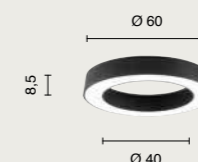

plafoniera
ceiling lamp

OTPL0001B
OTPL0009BG
OTPL0002N

power: 40W
voltage: 220-240V
light temperature: 3000K + 4000K
actual lumens: 3410LM
dimmer:

- IP20
- CRI > 80
- 3,49 Kg
- 0,054 m³