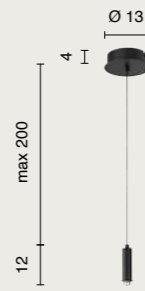

Collezione LED in vetro soffiato colorato, con decorazione balloton. Struttura completa di elemento luminoso LED, montatura decorativa, cavi e base in metallo verniciato nero mat. Su ciascuna struttura è possibile avvitare liberamente entrambe le misure di sfera in vetro, alternandole e creando composizioni personalizzate. Cavi regolabili.

LED collection in colored blown glass, with balloton decoration. Structure complete with a LED element, a decorative frame, wires and a base in painted matt black metal. The two different sizes of glass spheres can be screwed freely on the on each frame, alternating them and creating customised compositions. Adjustable cables.

colore montatura
frame color

■ nero
black

sorgente luminosa
light source

LED