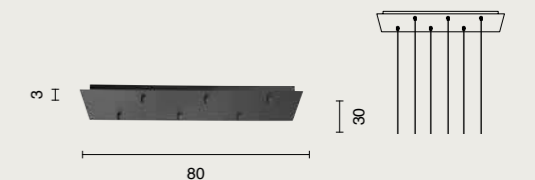

base
canopy

BASE/RETT-6BIANCO
METEL: **OBA0020**
BASE/RETT-6ORO
METEL: **OBA0022**
BASE/RETT-6NERO
METEL: **OBA0021**