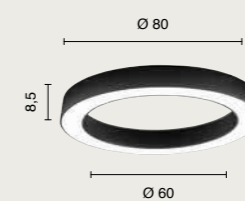

plafoniera
ceiling lamp

OTPL0003B
OTPL0005BG
OTPL0004N

power: 60W
voltage: 220-240V
light temperature: 3000K + 4000K
actual lumens: 4920LM
dimmer:

- IP20
- CRI > 80
- 5,44 Kg
- 0,092 m³