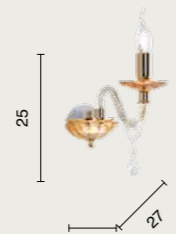

applique
wall lamp

AP.CECILIA/1
METEL: **OAP0032**
AP.CECILIA/1A
METEL: **OAP0033**

AP.CECILIA/1-TOR
METEL: **OAP0034**

power: 1 x E14 max 10W
voltage: 220-240V

IP20 1,5 Kg 0,023 m³