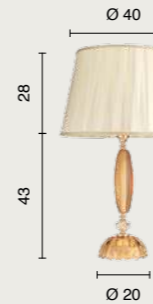

lume grande
large table lamp

LG.CECILIA
METEL: **OLG0009**
LG.CECILIA/1A
METEL: **OLG0010**

LG.CECILIA/TOR
METEL: **OLG0011**

power: 1 x E27 max 15W
voltage: 220-240V

IP20 3 Kg 0,14 m³