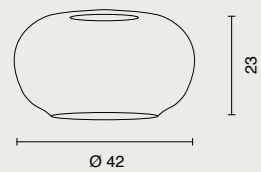

Vetro GAMMA disponibile solo per sospensione singola
GAMMA glass available only for single suspension

 2,64 Kg  0,072 m³

GAMMA/TRASP
METEL: **OVT0018**

GAMMA/OTTANIO
METEL: **OVT0017**

GAMMA/VERDE
METEL: **OVT0019**