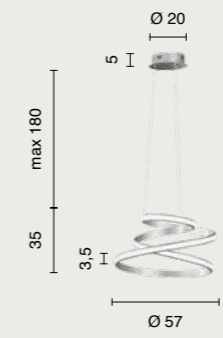

Collezione LED in metallo verniciato.
Cavetti regolabili in lunghezza.
Disponibile in due colori.
LED collection in painted metal.
Length adjustable cables.
Available in two colours.

colore montatura
frame color

bianco
white

silver
silver

sorgente luminosa
light source

LED

Vuelta

sospensione
suspension

SO.VUELTA/B.CO
METEL: **OSO0326**
SO.VUELTA/SILVER
METEL: **OSO0327**

power: 50W
voltage: 220-240V
light temperature: 3000K
actual lumens: 2500LM
dimmer:

IP20 CRI > 80 4,50 Kg 0,13 m³