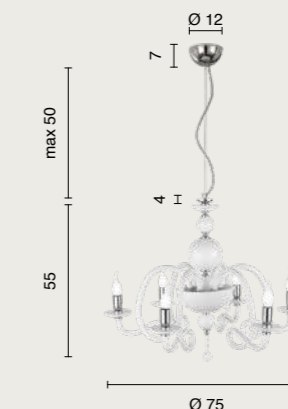

lampadario
chandelier

LP.VIVALDI/6-BCO
METEL: **OLP0253**
LP.VIVALDI/6-CR
METEL: **OLP0255**
LP.VIVALDI/6-RUB
METEL: **OLP0259**
LP.VIVALDI/6-OTT
METEL: **OLP0258**
LP.VIVALDI/6-FUME'
METEL: **OLP0256**

LP.VIVALDI/6-ORO
METEL: **OLP0257**
LP.VIVALDI/6-AMB
METEL: **OLP0252**
LP.VIVALDI/6-BGN
METEL: **OLP0254**

power: 6 x E14 max 10W
voltage: 220-240V

IP20	6 Kg	0,072 m³

lumetto
table lamp

LT.VIVALDI/BCO
METEL: **OLT0120**
LT.VIVALDI/CR
METEL: **OLT0122**
LT.VIVALDI/RUB
METEL: **OLT0126**
LT.VIVALDI/OTT
METEL: **OLT0125**
LT.VIVALDI/FUME'
METEL: **OLT0123**

LT.VIVALDI/ORO
METEL: **OLT0124**
LT.VIVALDI/AMB
METEL: **OLT0119**
LT.VIVALDI/BGN
METEL: **OLT0121**

power: 1 x E14 max 10W
voltage: 220-240V

IP20	2 Kg	0,072 m³