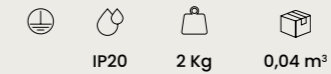

Collezione in vetro soffiato lavorato a mano, particolari e finitura oro o cromo.
Blown glasses handmade lighting collection, gold or chrome finish.

colore montatura e cristalli
frame and crystals color

	cromo chrome	bianco white
	cromo chrome	trasparente clear
	cromo chrome	ottanio octane
	cromo chrome	fumè smoky
	oro gold	trasparente clear

sorgente luminosa
light source

E14 - E27
lampadine non incluse
light bulbs not included

lumetto
table lamp

LT.1306/CP-BCO
METEL: **OLT0002**
LT.1306/CP-CR
METEL: **OLT0003**
LT.1306/CP-OTT
METEL: **OLT0005**
LT.1306/CP-FUME
METEL: **OLT0004**

LT.1306/CP
METEL: **OLT0001**

power: 1 x E14 max 10W
voltage: 220-240V

paralume
lampshade

TC.3047D25
METEL: **OTC0022**
TC.3047D25
METEL: **OTC0022**
TC.3047D25
METEL: **OTC0022**
TC.3047D25
METEL: **OTC0022**

TC.3048D25
METEL: **OTC0025**

lume grande
large table lamp

LG.1306/BCO
METEL: **OLG0002**
LG.1306/CR
METEL: **OLG0003**
LG.1306/OTT
METEL: **OLG0005**
LG.1306/FUME
METEL: **OLG0004**

LG.1306
METEL: **OLG0001**

power: 1 x E27 max 15W
voltage: 220-240V

paralume
lampshade

TC.3047D40
METEL: **OTC0023**
TC.3047D40
METEL: **OTC0023**
TC.3047D40
METEL: **OTC0023**
TC.3047D40
METEL: **OTC0023**

TC.3048D40
METEL: **OTC0026**

piantana
floor lamp

PT.1306/BCO
METEL: **OPT0002**
PT.1306/CR
METEL: **OPT0003**
PT.1306/OTT
METEL: **OPT0005**
PT.1306/FUME
METEL: **OPT0004**

PT.1306
METEL: **OPT0001**

power: 1 x E27 max 15W
voltage: 220-240V

paralume
lampshade

TC.3047D45
METEL: **OTC0024**
TC.3047D45
METEL: **OTC0024**
TC.3047D45
METEL: **OTC0024**
TC.3047D45
METEL: **OTC0024**

TC.3048D45
METEL: **OTC0027**