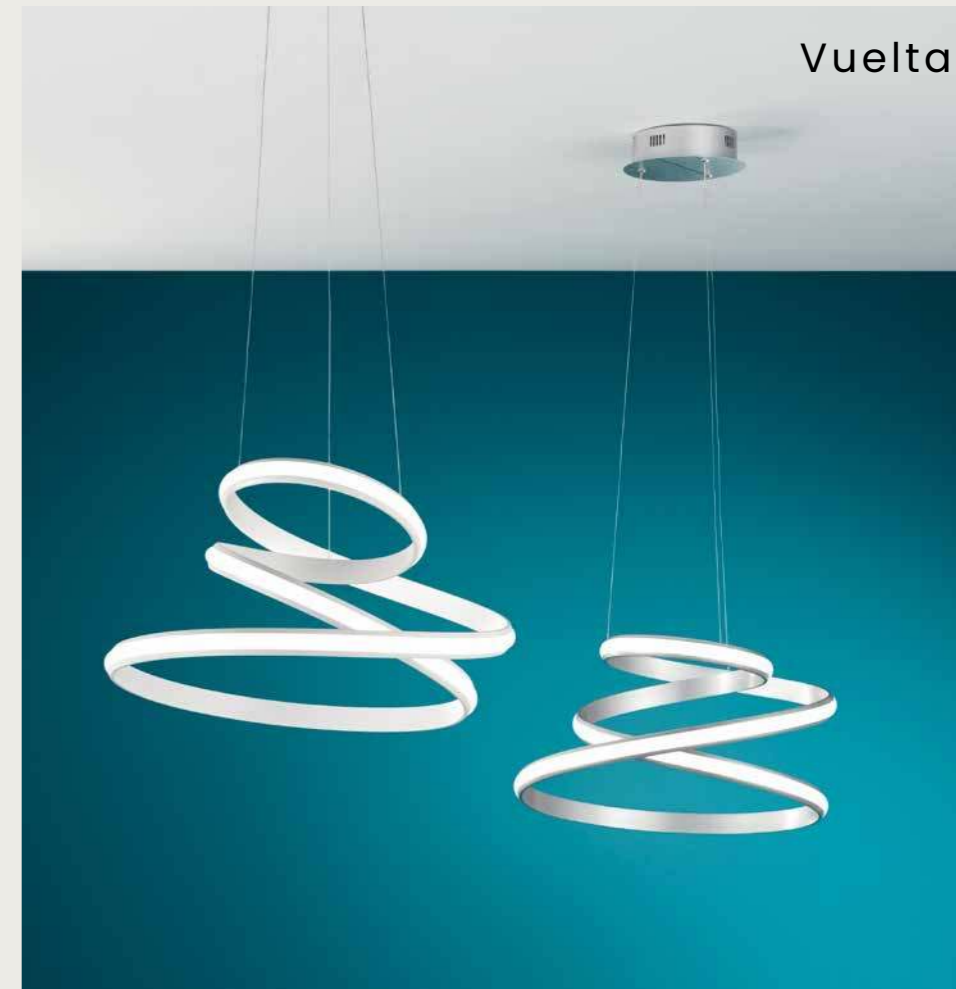

Collezione LED in metallo verniciato.
Cavetti regolabili in lunghezza.
Disponibile in due colori.
LED collection in painted metal.
Length adjustable cables.
Available in two colours.

colore montatura
frame color

bianco
white

silver
silver

sorgente luminosa
light source

LED

Vuelta