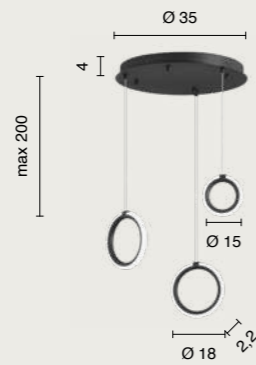

sospensione
suspension

SO.PINTA/3-ORO
METEL: **OSO0242**
SO.PINTA/3-NERO
METEL: **OSO0241**

compatibile con 1 vetro ALFA piccolo e 2 vetri ALFA medi
compatible with n° 1 small ALFA glass and n° 2 medium ALFA glasses

power: 25W
voltage: 220-240V
light temperature: 3000K
actual lumens: 1470LM
dimmer:

- IP20
- CRI >80
- 2,92 Kg
- 0,035 m³