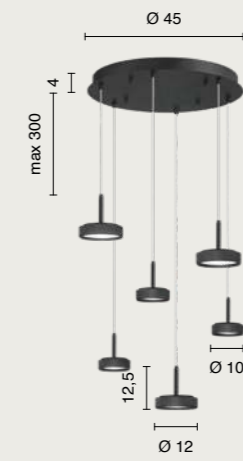

sospensione
suspension

SO.NINA/6-ORO
METEL: **OSO0192**
SO.NINA/6-NERO
METEL: **OSO0191**

compatibile con 3 vetri ALFA piccolo e 3 vetri ALFA medi
compatible with n° 3 small ALFA glasses and n° 3 medium ALFA glasses

power: 45W
voltage: 220-240V
light temperature: 3000K
actual lumens: 2700LM
dimmer: