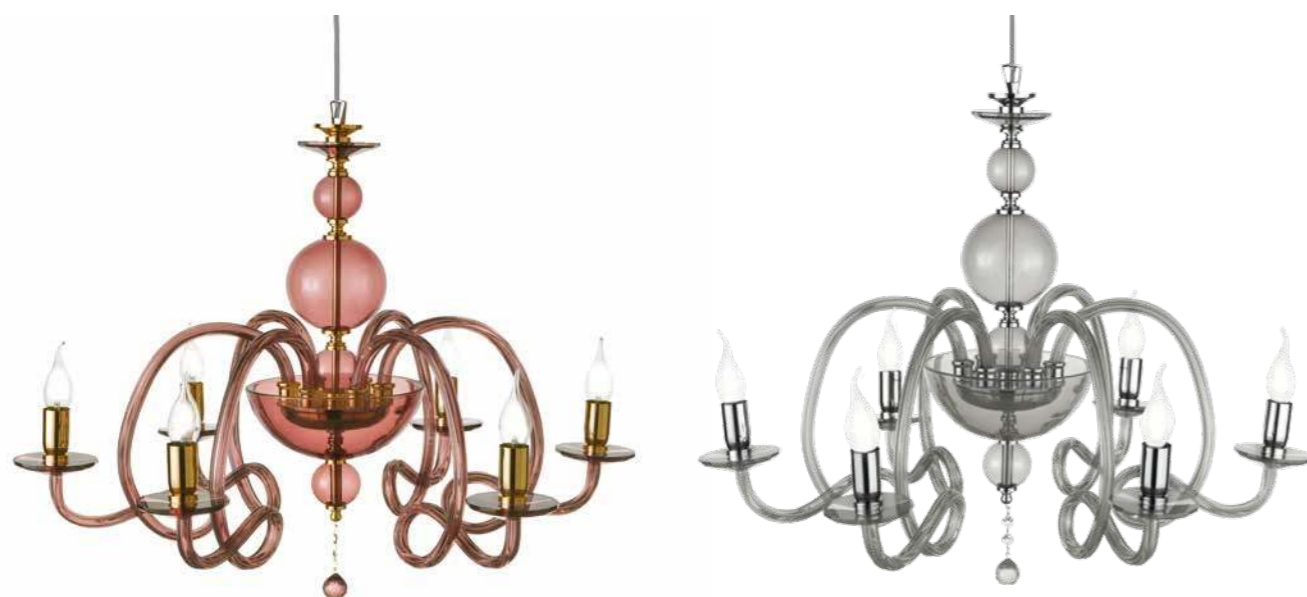

lampadario
chandelier

LP.VIVALDI/8-BCO
METEL: **OLP0261**
LP.VIVALDI/8-CR
METEL: **OLP0263**
LP.VIVALDI/8-RUB
METEL: **OLP0267**
LP.VIVALDI/8-OTT
METEL: **OLP0266**
LP.VIVALDI/8-FUME'
METEL: **OLP0264**

LP.VIVALDI/8-ORO
METEL: **OLP0265**
LP.VIVALDI/8-AMB
METEL: **OLP0260**
LP.VIVALDI/8-BGN
METEL: **OLP0262**

power: 8 x E14 max 10W
voltage: 220-240V

IP20	8 Kg	0,10 m³