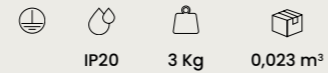

applique
 wall lamp

AP.GALA/2-CR
 METEL: OAP0100
AP.GALA/2-BCO
 METEL: OAP0099
AP.GALA/2-TOR
 METEL: OAP0104
AP.GALA/2-OTT
 METEL: OAP0103
AP.GALA/2-FUME'
 METEL: OAP0101

AP.GALA/2-ORO
 METEL: OAP0102

power: 2 x E14 max 10W
 voltage: 220-240V