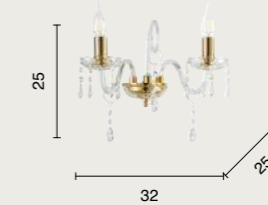

applique
wall lamp

AP.MT/2L6
METEL: **OAP0131**

power: 2 x E14 max 10W
voltage: 220-240V

IP20 2 Kg 0,023 m³