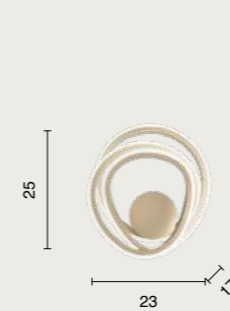

LED

Golden

applique
wall lamp

AP.GOLDEN/ORO
METEL: **OAP0105**

power: 23W
voltage: 220-240V
light temperature: 3000K
actual lumens: 1250LM
dimmer: N/A

IP20 CRI >80 1 Kg 0,01 m³

piantana
floor lamp

PT.GOLDEN/ORO
METEL: **OPT0040**