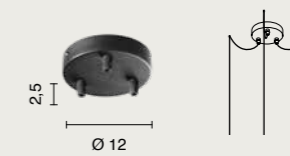

base
canopy

BASE/3-BIANCO
METEL: **OBA0003**
BASE/3-ORO
METEL: **OBA0005**
BASE/3-NERO
METEL: **OBA0004**