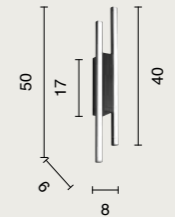

applique
wall lamp

AP.MOVIDA/2-BIANCO
METEL: OAP0240
AP.MOVIDA/2-ORO
METEL: OAP0242
AP.MOVIDA/2-NERO
METEL: OAP0241

power: 16W
voltage: 220-240V
light temperature: 3000K
actual lumens: 615LM
dimmer:

- IP20
- CRI > 80
- 0,82 Kg
- 0,008 m³