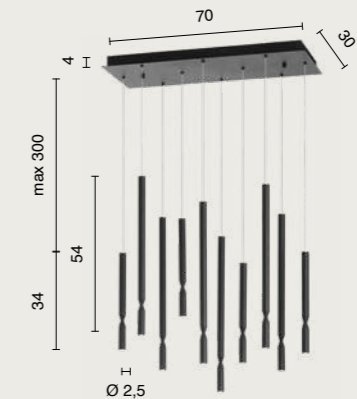

sospensione
suspension

SO.TUBIC/10-BCO.OR
METEL: OSO0298
SO.TUBIC/10-ORO
METEL: OSO0300
SO.TUBIC/10-NERO
METEL: OSO0299

power: 10 x 7W
voltage: 220-240V
light temperature: 3000K
actual lumens: 4760LM
dimmer:

6,9 Kg 0,044 m³