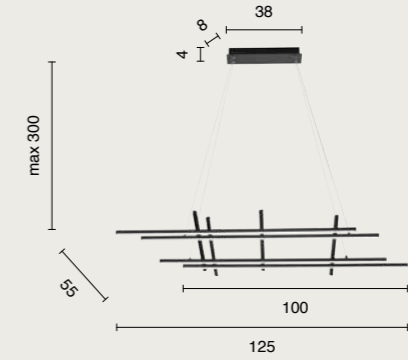

sospensione
suspension

SO.MOVIDA/ORO
METEL: OSO0343
SO.MOVIDA/NERO
METEL: OSO0342

power: 114W
voltage: 220-240V
light temperature: 3000K
actual lumens: 4163LM
dimmer:

- IP20
- CRI > 80
- 5,12 Kg
- 0,078 m³

applique
wall lamp

AP.MOVIDA/2-BIANCO
METEL: OAP0240
AP.MOVIDA/2-ORO
METEL: OAP0242
AP.MOVIDA/2-NERO
METEL: OAP0241

power: 16W
voltage: 220-240V
light temperature: 3000K
actual lumens: 615LM
dimmer:

- IP20
- CRI > 80
- 0,82 Kg
- 0,008 m³