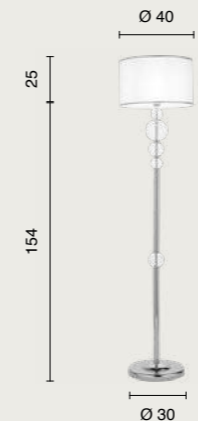

piantana
floor lamp

PT.TEBE/BIANCO
METEL: OPT0084
PT.TEBE/CR
METEL: OPT0085
PT.TEBE/OTT
METEL: OPT0088
PT.TEBE/FUME
METEL: OPT0086

PT.TEBE/ORO
METEL: OPT0087
PT.TEBE/AMBRA
METEL: OPT0083

power: 1 x E27 max 15W
voltage: 220-240V

paralume
lampshade

TC.2027D25
METEL: OTC0003
TC.2027D25
METEL: OTC0003
TC.2027D25
METEL: OTC0003
TC.2027D25
METEL: OTC0003

TC.2028D25
METEL: OTC0006
TC.2028D25
METEL: OTC0006

paralume
lampshade

TC.2027D35
METEL: OTC0004
TC.2027D35
METEL: OTC0004
TC.2027D35
METEL: OTC0004
TC.2027D35
METEL: OTC0004

TC.2028D35
METEL: OTC0007
TC.2028D35
METEL: OTC0007

paralume
lampshade

TC.2027D40
METEL: OTC0005
TC.2027D40
METEL: OTC0005
TC.2027D40
METEL: OTC0005
TC.2027D40
METEL: OTC0005

TC.2028D40
METEL: OTC0008
TC.2028D40
METEL: OTC0008