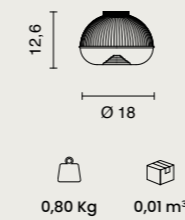

Collezione LED con struttura in metallo singola o multipla. Vetri acquistabili separatamente. Struttura completa di elemento luminoso LED, montatura metallica, cavi e base in metallo verniciato nero mat. I vetri diversi della collezione sono tutti intercambiabili tra loro. Composizioni personalizzabili. Cavi regolabili

LED collection with single or multiple metal frame. Glasses can be purchased separately. Structure complete with LED lighting element, metal frame, cables and matte black painted metal canopy. Different glasses in the collection are all interchangeable with each other. Customizable compositions. Adjustable cables.

colore montatura
frame color

nero
black

sorgente luminosa
light source

LED

sospensione
suspension

BASE.EKOS/SINGOLA
METEL: **OBA0047**

compatibile con tutti i vetri Ekos
compatible with all Ekos glasses

power: LED 1 x 6W
voltage: 220-240V
light temperature: 3000K
actual lumens: 459LM
dimmer: N/A

colori vetri
glass colours

sospensione
suspension

BASE.EKOS/3-LUCI
METEL: **OBA0048**

compatibile con tutti i vetri Ekos
compatible with all Ekos glasses

power: LED 3 x 6W
voltage: 220-240V
light temperature: 3000K
actual lumens: 1390LM
dimmer: N/A

vetri
glasses

sospensione
suspension

BASE.EKOS/6-LUCI
METEL: **OBA0049**

compatibile con tutti i vetri Ekos
compatible with all Ekos glasses

power: LED 6 x 6W
voltage: 220-240V
light temperature: 3000K
actual lumens: 2639LM
dimmer: N/A

SO.EKOS/1-TRASP
METEL: **OSO0373**

SO.EKOS/1-VERDE
METEL: **OSO0375**

SO.EKOS/1-AMBRA
METEL: **OSO0374**

SO.EKOS/1-FUME
METEL: **OSO0376**

SO.EKOS/2-TRASP
METEL: **OSO0377**

SO.EKOS/2-VERDE
METEL: **OSO0379**

SO.EKOS/2-AMBRA
METEL: **OSO0378**

SO.EKOS/2-FUME
METEL: **OSO0380**

sospensione
suspension

BASE.EKOS/6R-LUCI
METEL: **OBA0050**