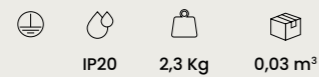

plafoniera
ceiling light

PL.DODI/33
METEL: **OPL0028**

power: 2 x E27 max 15W
voltage: 220-240V