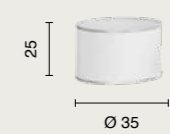

paralume
lampshade

TC.2027D35
METEL: OTC0004
TC.2027D35
METEL: OTC0004
TC.2027D35
METEL: OTC0004
TC.2027D35
METEL: OTC0004

TC.2028D35
METEL: OTC0007
TC.2028D35
METEL: OTC0007