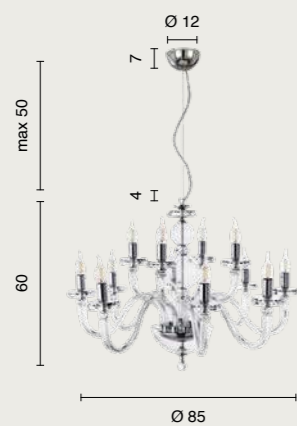

Collezione in vetro trasparente lavorato a mano. Dettagli in metallo. Finiture disponibili: Oro, Cromo. Disponibile con e senza paralumi. Cavetti in acciaio regolabili in lunghezza.
Collection in transparent handmade glass. Metal details. Gold or chrome finish. With or without lampshade. Steel cables adjustable in height.

colore montatura e cristalli
frame and crystals color

- cromo chrome   trasparente clear
- oro gold   trasparente clear

sorgente luminosa
light source

E14
lampadine non incluse
light bulbs not included

lampadario
chandelier

LP.BACH/12SP-CR
METEL: OLP0028
LP.BACH/12CP-CR
METEL: OLP0026

LP.BACH/12SP-ORO
METEL: OLP0029
LP.BACH/12CP-ORO
METEL: OLP0027

power: 12 x E14 max 10W
voltage: 220-240V

- IP20
- 12,5 Kg
- 0,15 m³

paralume
lampshade

TC.3535D16
METEL: OTC0040

TC.3530D16
METEL: OTC0037