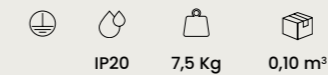

lampadario
chandelier

LP.1306/8-BCO
METEL: **OLP0022**
LP.1306/8-CR
METEL: **OLP0023**
LP.1306/8-OTT
METEL: **OLP0025**
LP.1306/8-FUME
METEL: **OLP0024**

LP.1306/8
METEL: **OLP0021**

power: 8 x E14 max 10W
voltage: 220-240V