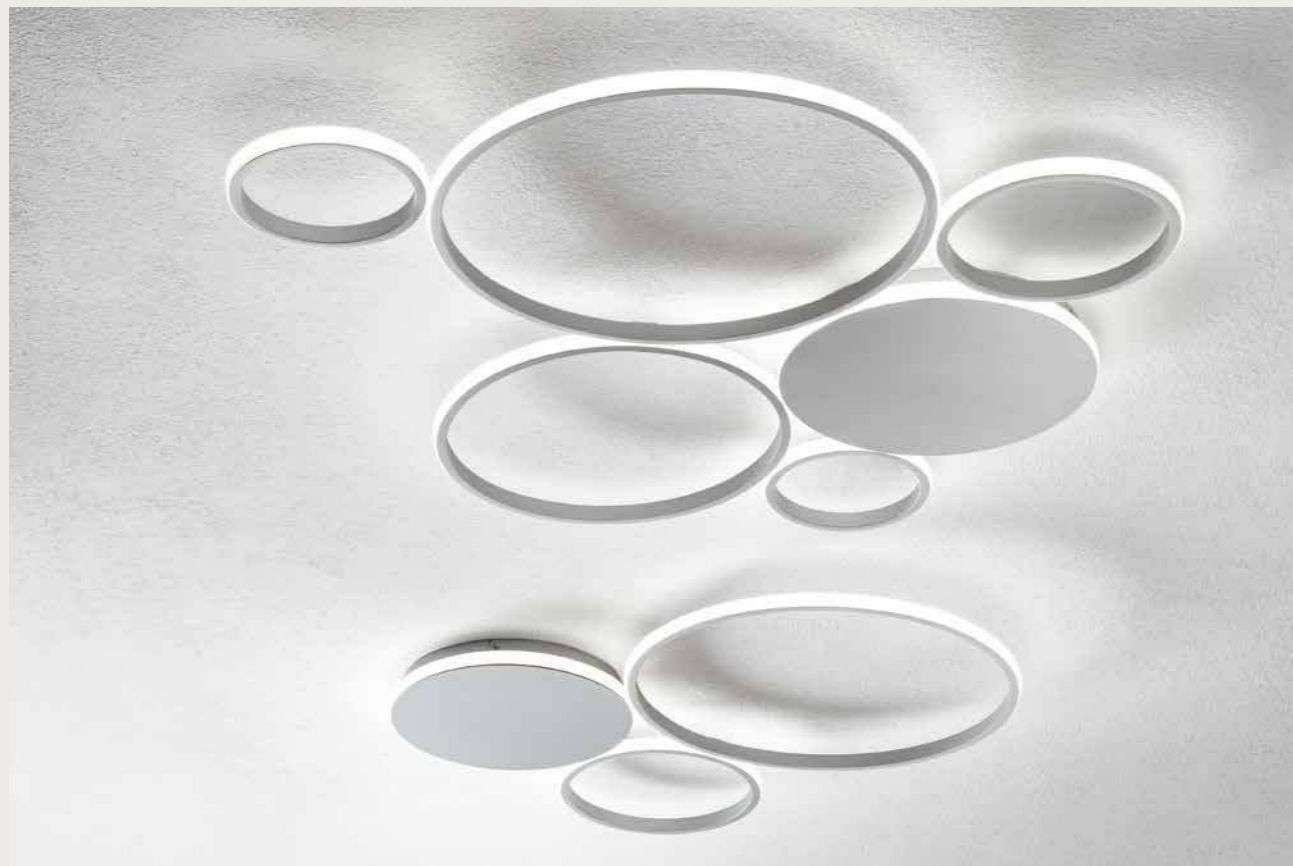

ceiling lamp

Pois

Collezione completa a pag. 208 Complete collection on page 208

Collezione LED in metallo verniciato. Disponibile in due colori. Disponibile 3000K o 4000K.

LED collection in painted metal. Length adjustable cables. Available in two colours. Available 3000K or 4000K.

colore montatura
frame color

silver
silver

oro
gold

sorgente luminosa
light source

LED

plafoniera
ceiling light

PL.POIS/SILVER-GR
METEL: **OPL0101**
PL.POIS/SILV4000GR
METEL: **OPL0100**
PL.POIS/ORO-GR
METEL: **OPL0095**
PL.POIS/ORO4000GR
METEL: **OPL0097**

power: 68W
voltage: 220-240V
light temperature: 3000K - 4000K
actual lumens: 4965LM - 5957LM
dimmer:

PL.POIS/SILVER-PC
METEL: **OPL0102**
PL.POIS/SIL4000-PC
METEL: **OPL0099**
PL.POIS/ORO-PC
METEL: **OPL0096**
PL.POIS/ORO4000PC
METEL: **OPL0098**

power: 42W
voltage: 220-240V
light temperature: 3000K - 4000K
actual lumens: 3390LM-3644LM
dimmer:

ceiling lamp