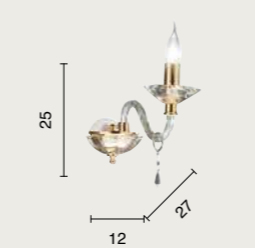

applique
wall lamp

AP.FIAMMA/1
METEL: **OAP0087**

power: 1 x E14 max 10W
voltage: 220-240V

IP20 1,5 Kg 0,023 m³