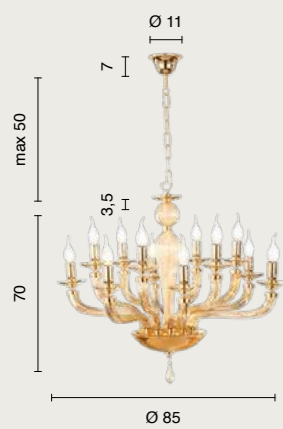

Collezione in vetro lavorato a mano.
Finiture in metallo. Disponibile in diversi colori.
Handmade glass collection. Metal finish.
Available in different colours.

colore montatura e cristalli
frame and crystals color

	cromo chrome	bianco white
	cromo chrome	trasparente clear
	cromo chrome	ottanio octane
	cromo chrome	fumè smoky

	oro gold	trasparente clear
	oro gold	ambra amber

sorgente luminosa
light source

E14
lampadine non incluse
light bulbs not included

lampadario
chandelier

LP.VILLA/12-BCO
METEL: OLP0241
LP.VILLA/12-CR
METEL: OLP0242
LP.VILLA/12-OTT
METEL: OLP0245
LP.VILLA/12-FUME
METEL: OLP0243

LP.VILLA/12-ORO
METEL: OLP0244
LP.VILLA/12-AMB
METEL: OLP0240

power: 12 x E14 max 10W
voltage: 220-240V