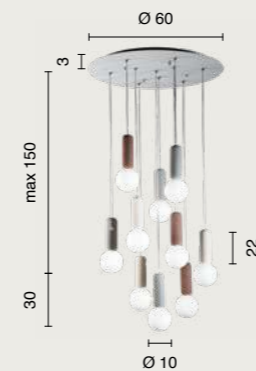

sospensione
suspension

SO.ROCK/MIX-10
METEL: OSO0271

power: 10 x G9 max 7W
voltage: 220-240V

IP20	13 Kg	0,14 m³