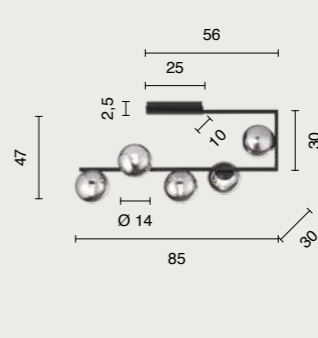

plafoniera
ceiling light

PL.MONILE/ORO
METEL: OPL0072
PL.MONILE/NERO
METEL: OPL0071

power: 5 x E14 max 10W
voltage: 220-240V