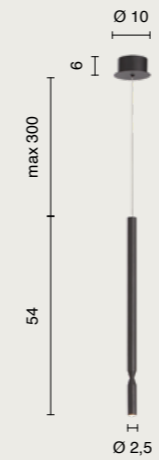

sospensione
suspension

SO.TUBIC/BCO.ORO
METEL: OSO0307
SO.TUBIC/ORO
METEL: OSO0309
SO.TUBIC/NERO
METEL: OSO0308

power: 1 x 7W
voltage: 220-240V
light temperature: 3000K
actual lumens: 390LM
dimmer: N/A

0,9 Kg 0,012 m³