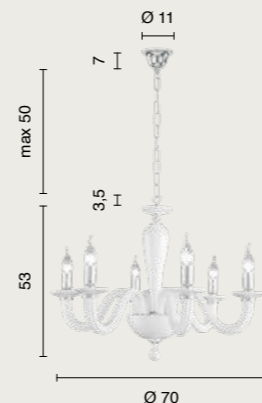

LP.RAVEL/12-ORO
METEL: **OLP0205**

power: 12 x E14 max 10W
voltage: 220-240V

lampadario
chandelier

LP.RAVEL/6-CR
METEL: **OLP0211**
LP.RAVEL/6-BCO
METEL: **OLP0210**
LP.RAVEL/6-NERO
METEL: **OLP0212**

LP.RAVEL/6-ORO
METEL: **OLP0213**