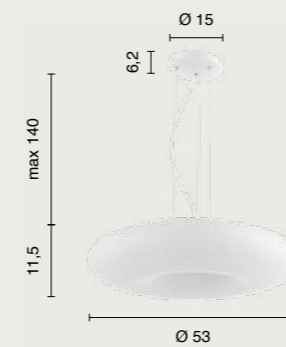

sospensione
suspension

SO.DODI/53
METEL: **OSO0069**

power: 4 x E27 max 15W
voltage: 220-240V

IP20 7,2 Kg 0,08 m³