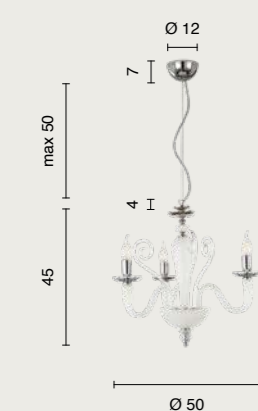

TC.3058D25
METEL: **OTC0033**
TC.3058D25
METEL: **OTC0033**

lampadario
chandelier

LP.DEBUSSY/3
METEL: **OLP0094**
LP.DEBUSSY/3-OTT
METEL: **OLP0098**
LP.DEBUSSY/3-FUME
METEL: **OLP0096**

LP.DEBUSSY/3-ORO
METEL: **OLP0097**
LP.DEBUSSY/3-BGN
METEL: **OLP0095**