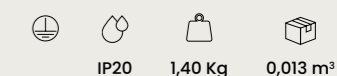

SO.VERVE/3-TRASP
METEL: **OSO0320**
SO.VERVE/3-FUME
METEL: **OSO0319**
SO.VERVE/3-AMBRA
METEL: **OSO0318**
SO.VERVE/3-VERDE
METEL: **OSO0321**

power: 1 x E14 max 10W
voltage: 220-240V