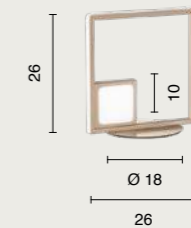

lume da tavolo
table lamp

LT.DOWEL/SILVER
METEL: **OLT0044**
LT.DOWEL/ORO
METEL: **OLT0043**

power: 20W + 5W (25W)
voltage: 220-240V
light temperature: 3000K
actual lumens: 2085LM
dimmer: TOUCH

1,8 Kg 0,022 m³