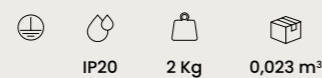

applique
wall lamp

AP.1306/2-BCO
METEL: **OAP0007**
AP.1306/2-CR
METEL: **OAP0008**
AP.1306/2-OTT
METEL: **OAP0010**
AP.1306/2-FUME
METEL: **OAP0009**

AP.1306/2
METEL: **OAP0006**

power: 2 x E14 max 10W
voltage: 220-240V