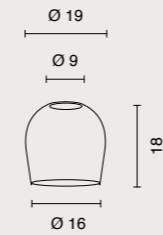

0,70 Kg 0,018 m³

ALFA/PC-TRASP
METEL: **OVT0014**

ALFA/PC-OTTANIO
METEL: **OVT0013**

ALFA/PC-VERDE
METEL: **OVT0015**

ALFA/PC-AMBRA
METEL: **OVT0011**

ALFA/PC-FUME
METEL: **OVT0012**

Vetro GAMMA disponibile solo per sospensione singola
GAMMA glass available only for single suspension