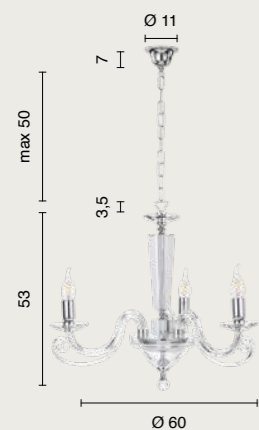

lampadario
chandelier

LP.CHERUB/3-BCO
METEL: **OLP0058**
LP.CHERUB/3-CR
METEL: **OLP0059**
LP.CHERUB/3-TOR
METEL: **OLP0060**

power: 3 x E14 max 10W
voltage: 220-240V