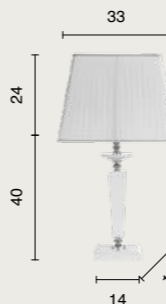

Collezione in vetro lavorato a mano e
cristallo ottico. Disponibile in diversi colori.
Collection in glass handmade with optical
glass. Available in different colours.

colore montatura e cristalli
frame and crystals color

	cromo chrome	bianco white
	cromo chrome	trasparente clear
	cromo chrome	trasparente /tortora clear / dove gray

sorgente luminosa
light source

E14 - E27
lampadine non incluse
light bulbs not included

lampadario
chandelier

LP.CHERUB/8-BCO
METEL: **OLP0064**
LP.CHERUB/8-CR
METEL: **OLP0065**
LP.CHERUB/8-TOR
METEL: **OLP0066**

power: 8 x E14 max 10W
voltage: 220-240V

lampadario
chandelier

LP.CHERUB/5-BCO
METEL: **OLP0061**
LP.CHERUB/5-CR
METEL: **OLP0062**
LP.CHERUB/5-TOR
METEL: **OLP0063**

power: 5 x E14 max 10W
voltage: 220-240V

lampadario
chandelier

LP.CHERUB/3-BCO
METEL: **OLP0058**
LP.CHERUB/3-CR
METEL: **OLP0059**
LP.CHERUB/3-TOR
METEL: **OLP0060**

power: 3 x E14 max 10W
voltage: 220-240V

applique
wall lamp

AP.CHERUB/2-BCO
METEL: **OAP0041**
AP.CHERUB/2-CR
METEL: **OAP0042**
AP.CHERUB/2-TOR
METEL: **OAP0043**

power: 2 x E14 max 10W
voltage: 220-240V

applique
wall lamp

AP.CHERUB/1-BCO
METEL: **OAP0038**
AP.CHERUB/1-CR
METEL: **OAP0039**
AP.CHERUB/1-TOR
METEL: **OAP0040**

power: 1 x E14 max 10W
voltage: 220-240V

Cherubini

lumetto
table lamp

LT.CHERUB/BCO
METEL: **OLT0026**
LT.CHERUB/CR
METEL: **OLT0027**

LT.CHERUB/TOR
METEL: **OLT0028**

power: 1 x E14 max 10W
voltage: 220-240V

paralume
lampshade

TC.2023D20
METEL: **OTC0001**
TC.2023D20
METEL: **OTC0001**

TC.4017D20
METEL: **OTC0049**

lume grande
large table lamp

LG.CHERUB/BCO
METEL: **OLG0012**
LG.CHERUB/CR
METEL: **OLG0013**

LG.CHERUB/TOR
METEL: **OLG0014**

power: 1 x E27 max 15W
voltage: 220-240V

paralume
lampshade

TC.2023D33
METEL: **OTC0002**
TC.2023D33
METEL: **OTC0002**

TC.4017D33
METEL: **OTC0050**