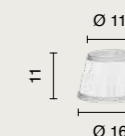

paralume
lampshade

TC.3535D16
METEL: OTC0040

TC.3530D16
METEL: OTC0037