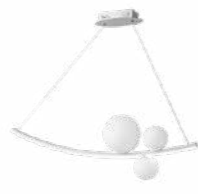

Altalena
pag. 238