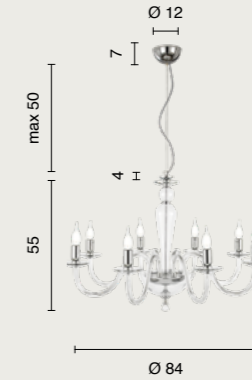

LP.PAGAN/8-BCO
METEL: OLP0193
LP.PAGAN/8-CR
METEL: OLP0195
LP.PAGAN/8-RUB
METEL: OLP0198
LP.PAGAN/8-OTT
METEL: OLP0197

LP.PAGAN/8-ORO
METEL: OLP0196
LP.PAGAN/8-AMB
METEL: OLP0192
LP.PAGAN/8-BGN
METEL: OLP0194

power: 8 x E14 max 10W
voltage: 220-240V

lumetto
table lamp

LT.PAGAN/BCO
METEL: OLT0086
LT.PAGAN/CR
METEL: OLT0088
LT.PAGAN/RUB
METEL: OLT0091
LT.PAGAN/OTT
METEL: OLT0090

LT.PAGAN/ORO
METEL: OLT0089
LT.PAGAN/AMB
METEL: OLT0085
LT.PAGAN/BGN
METEL: OLT0087

power: 1 x E14 max 10W
voltage: 220-240V

applique
wall lamp

AP.PAGAN/1-BCO
METEL: OAP0142
AP.PAGAN/1-CR
METEL: OAP0144
AP.PAGAN/1-RUB
METEL: OAP0147
AP.PAGAN/1-OTT
METEL: OAP0146

AP.PAGAN/1-ORO
METEL: OAP0145
AP.PAGAN/1-AMB
METEL: OAP0141
AP.PAGAN/1-BGN
METEL: OAP0143

power: 1 x E14 max 10W
voltage: 220-240V