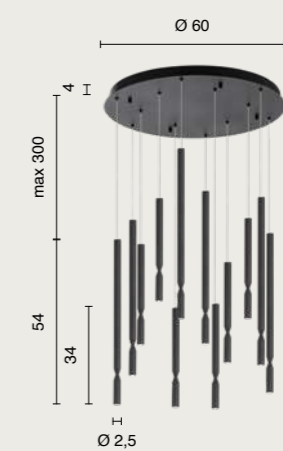

sospensione
suspension

SO.TUBIC/12-BCO.OR
METEL: OSO0301
SO.TUBIC/12-ORO
METEL: OSO0303
SO.TUBIC/12-NERO
METEL: OSO0302

power: 12 x 7W
voltage: 220-240V
light temperature: 3000K
actual lumens: 5760LM
dimmer:

7,9 Kg 0,069 m³