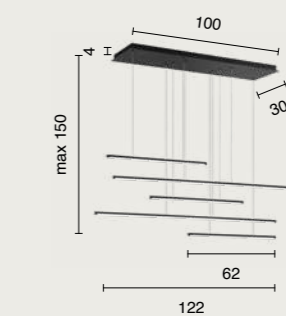

5,5 Kg 0,06 m³

led
Regoli

Regoli

Collezione LED in metallo verniciato ed elemento in ecopelle.
Cavetti regolabili in lunghezza.
LED collection in painted metal and faux leather element.
Length-adjustable cables.