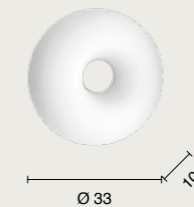

plafoniera
ceiling light

PL.DODI/33
METEL: **OPL0028**

power: 2 x E27 max 15W
voltage: 220-240V

IP20 2,3 Kg 0,03 m³