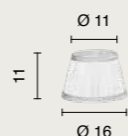

paralume
lampshade

TC.3535D16
METEL: OTC0040

TC.3530D16
METEL: OTC0037