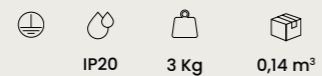

LG.RAVEL/CR
METEL: **OLG0040**
LG.RAVEL/BCO
METEL: **OLG0039**
LG.RAVEL/NERO
METEL: **OLG0041**

LG.RAVEL/ORO
METEL: **OLG0042**

power: 1 x E27 max 15W
voltage: 220-240V