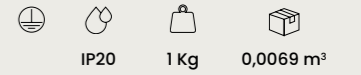

sospensione
suspension

SO.FILO/GR-B.CO
METEL: **OSO0088**
SO.FILO/GR-ORO
METEL: **OSO0090**
SO.FILO/GR-NERO
METEL: **OSO0089**

power: 1 x GU10 max 20W
voltage: 220-240V