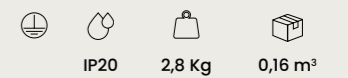

plafoniera
ceiling light

PL.TONDO/ORO
METEL: **OPL0134**
PL.TONDO/FUME
METEL: **OPL0133**

power: 2 x E27 max 15W
voltage: 220-240V