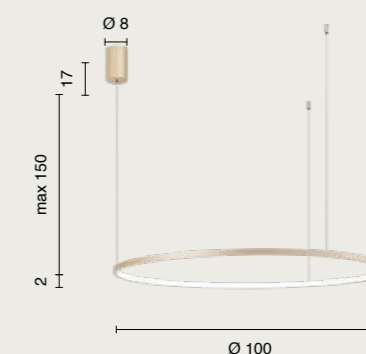

sospensione
suspension

SO.SOEL/100-BIANCO
METEL: **OSO0279**
SO.SOEL/100-ORO
METEL: **OSO0280**

power: 47W
voltage: 220-240V
light temperature:
BIANCO 3000-4000K CCT
ORO 3000K
actual lumens: 3260-4474LM
dimmer:

IP20 CRI > 80

5,4 Kg 0,11 m³