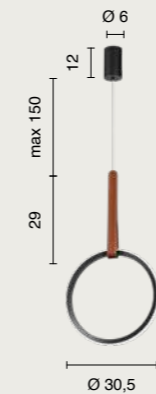

sospensione
suspension

SO.REGOLI/CIRCLE
METEL: **OSO0262**

power: 12W
voltage: 220-240V
light temperature: 3000K
actual lumens: 600LM
dimmer:

0,9 Kg 0,011 m³