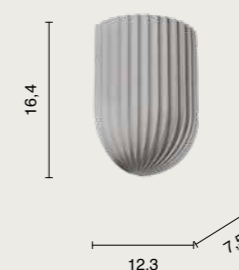

wall lamp

Beton

new

Applique in cemento disponibile in diversi colori.
Concrete wall lamp available in different colors.

colore montatura
frame color

bianco
white

ruggine
rust

cemento
concrete

sorgente luminosa
light source

GU10
lampadine non incluse
light bulbs not included

Beton

applique
wall lamp

AP. BETON/BIANCO

METEL: **OAP0252**

AP. BETON/RUGGINE

METEL: **OAP0254**

AP. BETON/CEMENTO

METEL: **OAP0253**

power: 1 x GU10 max 7,5W
voltage: 220-240V

IP20

0,62 Kg

0,007 m³