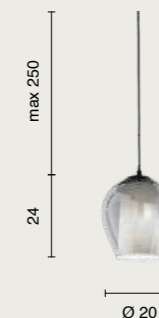

Collezione modulare basata su tre forme di vetro soffiato. Compatibile con le nostre basi per soffitto ed accessori fermacavo che consentono di creare soluzioni personalizzate. Montatura metallica nera. Cavi regolabili. Modular collection based on three shapes of blow glass. Compatible with our ceiling bases and cable clamp accessories, which allow you to create customized solutions. Black metal frame, adjustable cables.

colore montatura, vetri e filo
frame, glass and wire colours

- **nero** **vetro trasparente con filo nero**
  black transparent glass with black wire
- **nero** **vetro fumé con filo nero**
  black smoky glass with black wire
- **nero** **vetro ambra con filo nero**
  black amber glass with black wire
- **nero** **vetro verde con filo nero**
  black green glass with black wire

sorgente luminosa
light source

E27
lampadine non incluse
light bulbs not included

Base non inclusa ed acquistabile separatamente.
Base not included and can be purchased separately.

Scopri le soluzioni personalizzabili con le nostre basi per sospensioni multiple a pagina 81
Discover our customisable solutions with our bases for multiple suspensions on page 81

sospensione
suspension