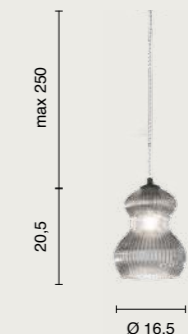

sospensione
suspension

- **SO.MADAGASCAR/2-TR**
  METEL: OSO0173
- **SO.MADAGASCAR/2-FM**
  METEL: OSO0170
- **SO.MADAGASCAR/2-AM**
  METEL: OSO0169
- **SO.MADAGASCAR/2-OT**
  METEL: OSO0172
- **SO.MADAGASCAR/2-OP**
  METEL: OSO0171

power: 1 x E14 max 10W
voltage: 220-240V

- IP20
- 1,60 Kg
- 0,017 m³