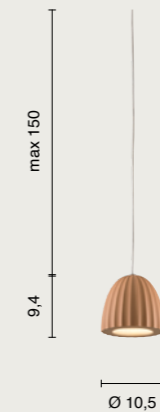

Collezione modulare basata su una sospensione in cemento in diversi colori. Compatibile con le nostre basi per soffitto e accessori fermacavo che consentono di creare soluzioni personalizzate.

Modular collection based on a concrete suspension in different colours. Compatible with our ceiling bases and cable clamp accessories to create customised solutions.

Della stessa collezione: Concrete ceiling a pagina 274

From the same collection: Concrete ceiling on page 274

colore montatura e filo
frame and wire color

- **bianco con filo trasparente**
  white with transparent wire
- **ruggine con filo trasparente**
  rust with transparent wire
- **cemento con filo trasparente**
  concrete with transparent wire

sorgente luminosa
light source

GU10
lampadine non incluse
light bulbs not included

Base non inclusa ed acquistabile separatamente.
Base not included and can be purchased separately.

Scopri le soluzioni personalizzabili con le nostre basi per sospensioni multiple a pagina 81
Discover our customisable solutions with our bases for multiple suspensions on page 81

Concrete