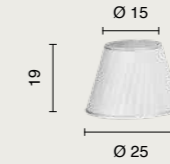

piantana
floor lamp

PT.VILLA/BCO
METEL: OPT0093
PT.VILLA/CR
METEL: OPT0094
PT.VILLA/OTT
METEL: OPT0097
PT.VILLA/FUME
METEL: OPT0095

PT.VILLA/ORO
METEL: OPT0096
PT.VILLA/AMB
METEL: OPT0092

power: 1 x E27 max 15W
voltage: 220-240V

paralume
lampshade

TC.3810D25
METEL: OTC0043
TC.3810D25
METEL: OTC0043
TC.3810D25
METEL: OTC0043
TC.3810D25
METEL: OTC0043

TC.3810D25
METEL: OTC0046
TC.3810D25
METEL: OTC0046