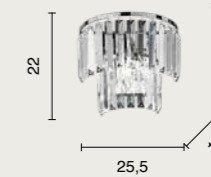

   
 IP20 12,3 Kg 0,17 m³

applique
 wall lamp

AP.CASTLE/SILVER
 METEL: **OAP0031**
AP.CASTLE/ORO
 METEL: **OAP0030**

power: 3 x G9 max 7W
 voltage: 220-240V

   
 IP20 1,6 Kg 0,02 m³

eternity

Alexander

Struttura in metallo cromato.
Elementi decorativi in cristallo
molato. Sospensioni con cavi in
acciaio a lunghezza regolabile.
Structure in chromed metal.
Decorative elements in cut crystal.
Suspensions with steel cables and
adjustable length.