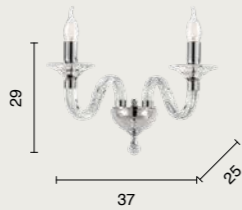

Collezione in vetro con elementi decorativi in cristallo ottico.
Finiture metalliche oro o cromo.
Disponibile in diversi colori.
Glass collection with decorative elements in optical crystal.
Gold or chrome metal finishes.
Available in different colours.

colore montatura e cristalli
frame and crystal color

	cromo chrome	trasparente clear
	cromo chrome	bianco white
	cromo chrome	tortora dove gray
	cromo chrome	ottanio octane
	cromo chrome	fumè smoky

	oro gold	trasparente clear

sorgente luminosa
light source

E14 - E27
lampadine non incluse
light bulbs not included