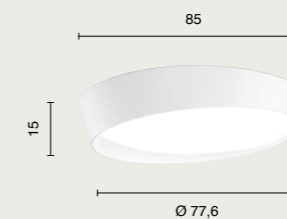

2,33 Kg 0,023 m³

plafoniera
 ceiling lamp

OTPLO011B

power: 48W
 voltage: 220-240V
 light temperature: 3000K + 4000K
 actual lumens: 4229LM
 dimmer:

5,74 Kg 0,083 m³

plafoniera
 ceiling lamp

OTPLO012B

power: 60W
 voltage: 220-240V
 light temperature: 3000K + 4000K
 actual lumens: 5010LM
 dimmer: