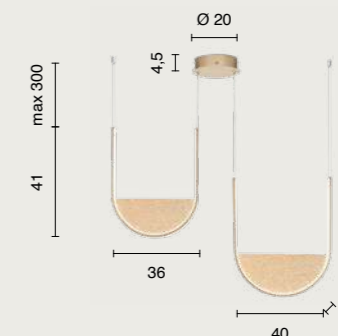

SO.LOTUS/2-ORO
METEL: **OSO0156**
SO.LOTUS/2-NERO
METEL: **OSO0155**

power: 55W
voltage: 220-240V
light temperature: 3000K
actual lumens: 3256LM
dimmer:

sospensione
suspension