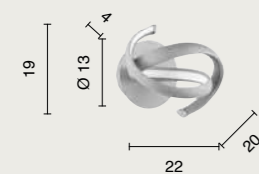

Lumen

Collezione completa a pag. 230 Complete collection on page 230

Applique LED in metallo verniciato,
diffusore in materiale polimerico.
Wall lamp in painted metal, diffuser
in polymeric material.

colore montatura
frame color

- silver
- silver

sorgente luminosa
light source

LED

applique
wall lamp

AP.LUMEN
METEL: **OAP0126**

power: 10W
voltage: 220V
light temperature: 3000K
actual lumens: 500LM
dimmer: