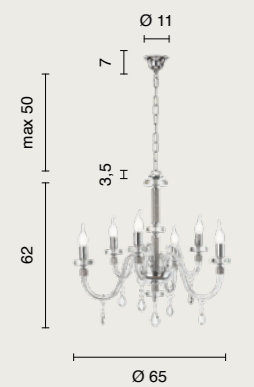

lampadario
chandelier

LP.DIDO/6-CR
METEL: OLP0115
LP.DIDO/6-OTT
METEL: OLP0118

LP.DIDO/6-ORO
METEL: OLP0117
LP.DIDO/6-AMBRA
METEL: OLP0114
LP.DIDO/6-FUME'
METEL: OLP0116

power: 6 x E14 max 10W
voltage: 220-240V

8 Kg 0,15 m³