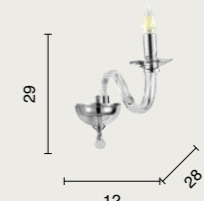

applique
wall lamp