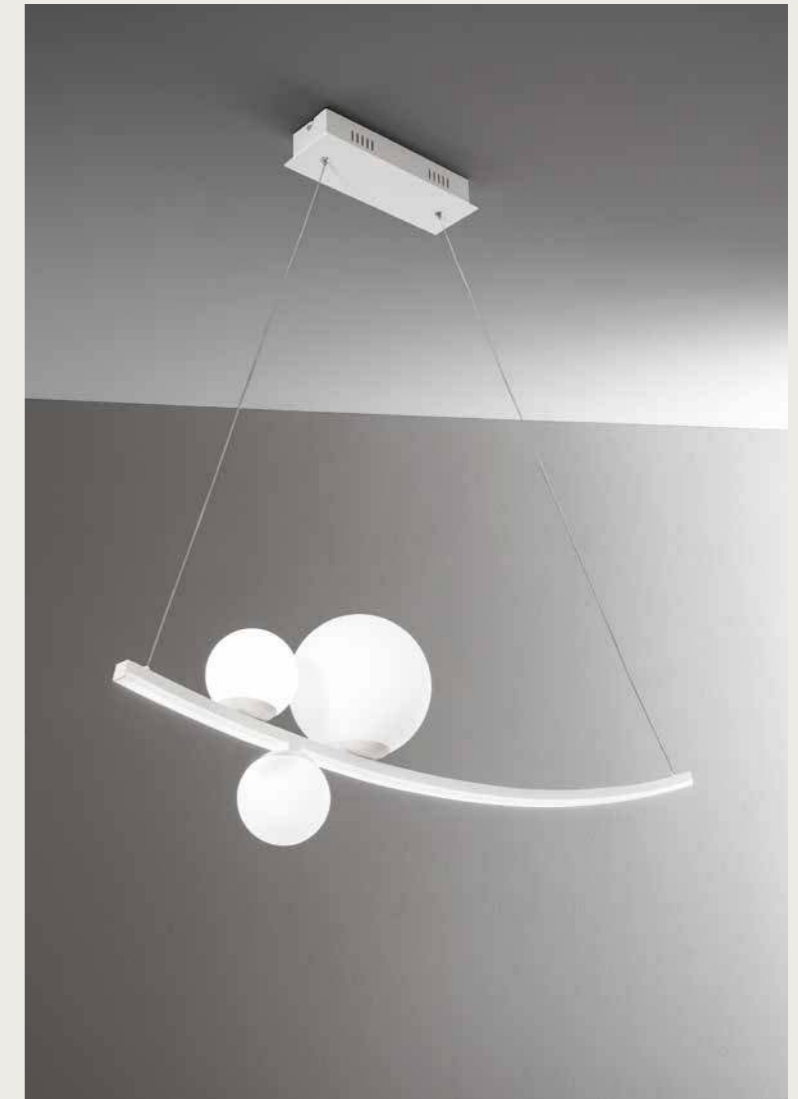

sospensione
suspension

SO.ALTALENA/B.CO
METEL: **OSO0022**
SO.ALTALENA/ORO
METEL: **OSO0023**
SO.ALTA/ORO4000
METEL: **OSO0021**

power: 48W
voltage: 220-240V
light temperature:
BIANCO 3000K
actual lumens: 2947LM
ORO 3000K - 4000K
actual lumens: 2230 - 2947LM
dimmer:

IP20 CRI >80 4,7 Kg 0,1 m³