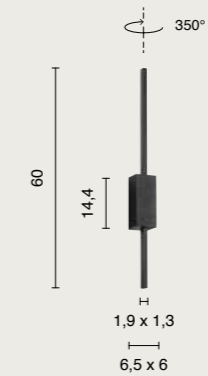

colore montatura
 frame color

- bianco
white
- nero
black

sorgente luminosa
 light source

LED

Agos

applique orientabile
 adjustable wall lamp

OTAP0001B
OTAP0002N

power: 12W
 voltage: 220-240V
 light temperature: 3000K
 actual lumens: 860LM
 dimmer: