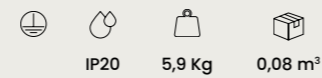

plafoniera
ceiling light

PL.DODI/53
METEL: **OPL0030**

power: 4 x E27 max 15W
voltage: 220-240V