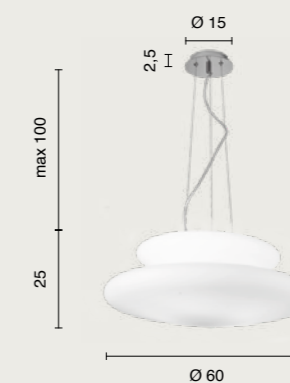

Pagoda

sospensione
suspension

SO.PAGODA/60
METEL: **OSO0234**

power: 5 + 2 x E27 max 15W
voltage: 220-240V

IP20   8 Kg   0,22 m³