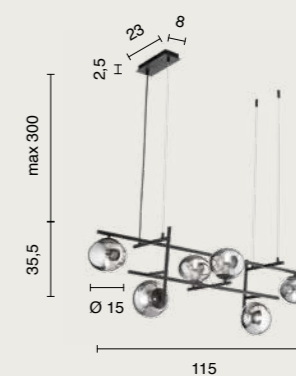

sospensione
suspension

SO.JEWEL/ORO
METEL: OSO0116
SO.JEWEL/NERO
METEL: OSO0115

power: 1 x E14 max 10W
voltage: 220-240V

2. IP20 1,05 Kg 0,021 m³

sospensione
suspension

SO.JEWEL/6-ORO
METEL: OSO0112
SO.JEWEL/6-NERO
METEL: OSO0111

power: 6 x E14 max 10W
voltage: 220-240V

2. IP20 6 Kg 0,124 m³