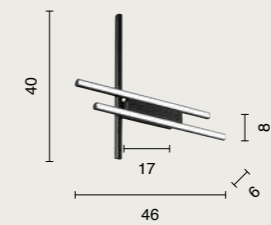

applique
wall lamp

AP.MOVIDA/2-BIANCO
METEL: OAP0240
AP.MOVIDA/2-ORO
METEL: OAP0242
AP.MOVIDA/2-NERO
METEL: OAP0241

power: 16W
voltage: 220-240V
light temperature: 3000K
actual lumens: 615LM
dimmer:

- IP20
- CRI > 80
- 0,82 Kg
- 0,008 m³