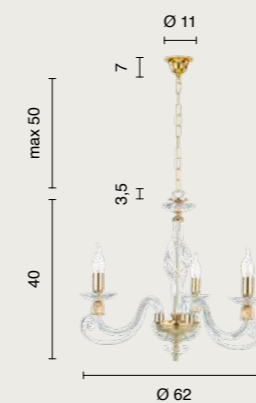

lampadario
chandelier

LP.1306/3-BCO
METEL: **OLP0007**
LP.1306/3-CR
METEL: **OLP0008**
LP.1306/3-OTT
METEL: **OLP0010**
LP.1306/3-FUME
METEL: **OLP0009**

LP.1306/3
METEL: **OLP0006**

power: 3 x E14 max 10W
voltage: 220-240V