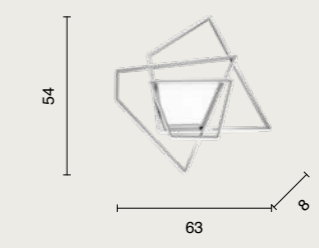

plafoniera
ceiling light

PL.GALAXY/MD-SILV
METEL: OPL0051
PL.GALAXY/MD4000SL
METEL: OPL0052
PL.GALAXY/MD-ORO
METEL: OPL0050

power: 67W
voltage: 220-240V
light temperature:
ORO 3000K
SILVER 3000K; 4000K
actual lumens: 2690LM
dimmer:

IP20 CRI >80 3,4 Kg 0,044 m³