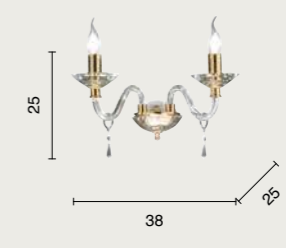

applique
wall lamp

AP.FIAMMA/2
METEL: **OAP0088**

power: 2 x E14 max 10W
voltage: 220-240V

IP20 2 Kg 0,023 m³