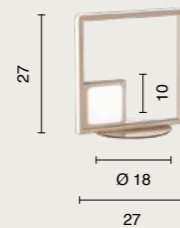

table lamp

Dowel

Collezione completa a pag. 262 Complete collection on page 262

Lampada da tavolo LED in metallo verniciato. Disponibile in due colori.
LED table lamp in painted metal. Available in two colours.

colore montatura
frame color

- silver
  silver
- oro
  gold

sorgente luminosa
light source

LED

lume da tavolo
table lamp

LT.DOWEL/SILVER
METEL: **OLT0044**
LT.DOWEL/ORO
METEL: **OLT0043**

power: 20W + 5W (25W)
voltage: 220-240V
light temperature: 3000K
actual lumens: 2085LM
dimmer: TOUCH

3,1 Kg 0,04 m³

table lamp

Jokey

Collezione completa a pag. 160 Complete collection on page 160

Lampada da tavolo a LED in metallo verniciato e vetro decorato a righe concentriche. Montatura in metallo verniciato oro.
LED table lamp in painted metal and glass decorated with concentric stripes. Gold painted metal frame.

colore montatura e vetri
frame and glass color

- oro vetro trasparente
  gold transparent glass
- oro vetro verde
  gold green glass
- oro vetro rosa
  gold pink glass
- oro vetro ambra
  gold amber glass

sorgente luminosa
light source

LED

lumetto
table lamp

LT.JOKEY/TRASP
METEL: **OLT0058**
LT.JOKEY/VERDE
METEL: **OLT0059**
LT.JOKEY/ROSA
METEL: **OLT0057**
LT.JOKEY/AMBRA
METEL: **OLT0056**

power: 12W
voltage: 220-240V
light temperature: 3000K
actual lumens: 720LM
dimmer: N/A

IP20 CRI > 80 4,2 Kg 0,027 m³