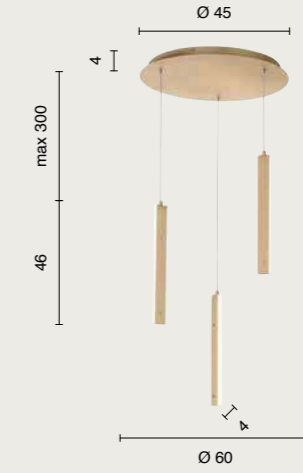

struttura sospensione JUIS
senza vetri decorativi
JUIS suspension frame without
decorative glasses

SO.JUIS/3
METEL: **OSO0128**

power: 56W
voltage: 220-240V
light temperature: 3000K
actual lumens: 4878LM
dimmer:

IP20 CRI >80 8,11 Kg 0,069 m³

Coppia di vetri decorativi per sospensioni JUIS Couple of decorative glasses for JUIS suspensions

Vetro JUIS
JUIS glass

2,45 Kg 0,04 m³

Ø 30

VETRO30/JUIS.TRASP
METEL: **OVT0033**

VETRO30/JUIS.VERDE
METEL: **OVT0034**

VETRO30/JUIS.AMBRA
METEL: **OVT0032**