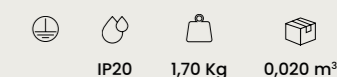

SO.VERVE/4-TRASP
METEL: **OSO0324**
SO.VERVE/4-FUME
METEL: **OSO0323**
SO.VERVE/4-AMBRA
METEL: **OSO0322**
SO.VERVE/4-VERDE
METEL: **OSO0325**

power: 1 x E14 max 10W
voltage: 220-240V