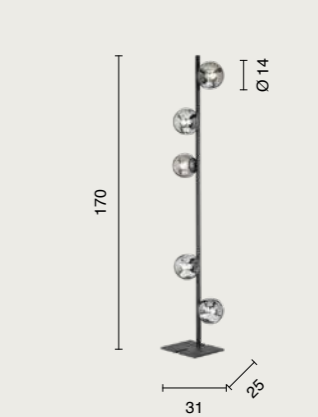

power: 5 x E14 max 10W
 voltage: 220-240V

Monile

plafoniera
 ceiling light

PL.MONILE/ORO
 METEL: OPL0072
PL.MONILE/NERO
 METEL: OPL0071

power: 5 x E14 max 10W
 voltage: 220-240V

piantana
 floor lamp

PT.MONILE/ORO
 METEL: OPT0058
PT.MONILE/NERO
 METEL: OPT0057