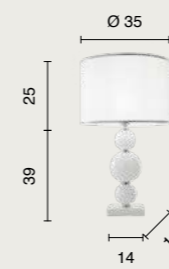

LT.TEBE/ORO
 METEL: OLT0111
LT.TEBE/AMBRA
 METEL: OLT0107

power: 1 x E14 max 10W
 voltage: 220-240V

lume grande
 large table lamp

LG.TEBE/BIANCO
 METEL: OLG0045
LG.TEBE/CR
 METEL: OLG0046
LG.TEBE/OTT
 METEL: OLG0049
LG.TEBE/FUME
 METEL: OLG0047