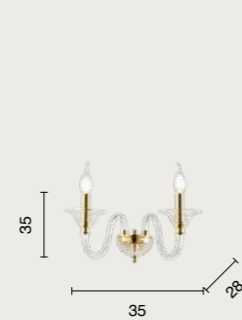

applique
wall lamp

AP.TEBE/2-BIANCO
METEL: OAP0217
AP.TEBE/2-CR
METEL: OAP0218
AP.TEBE/2-OTT
METEL: OAP0221
AP.TEBE/2-FUME
METEL: OAP0219

AP.TEBE/2-ORO
METEL: OAP0220
AP.TEBE/2-AMB
METEL: OAP0216

power: 2 x E14 max 10W
voltage: 220-240V