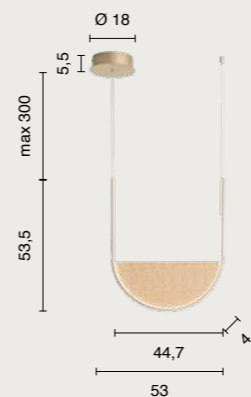

SO.LOTUS/ORO
METEL: **OSO0162**
SO.LOTUS/NERO
METEL: **OSO0161**

power: 34W
voltage: 220-240V
light temperature: 3000K
actual lumens: 2488LM
dimmer:

sospensione
suspension