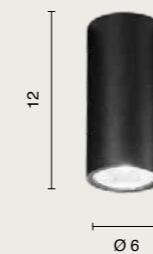

Filo ceiling

fareto
spotlight

PL.FILO/B.CO
METEL: OPL0040
PL.FILO/ORO
METEL: OPL0042
PL.FILO/NERO
METEL: OPL0041

power: 1 x GU10 max 20W
voltage: 220-240V

IP20 0,38 Kg 0,0026 m³