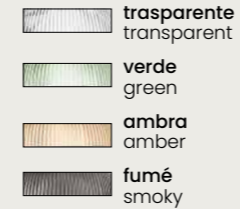

colori vetri
glass colours

sospensione
suspension

BASE.EKOS/3-LUCI
METEL: **OBA0048**

compatibile con tutti i vetri Ekos
compatible with all Ekos glasses

power: LED 3 x 6W
voltage: 220-240V
light temperature: 3000K
actual lumens: 1390LM
dimmer: N/A