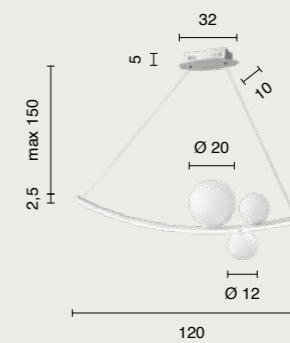

sospensione
suspension

SO.ALTALENA/B.CO
METEL: **OSO0022**
SO.ALTALENA/ORO
METEL: **OSO0023**
SO.ALTA/ORO4000
METEL: **OSO0021**

power: 48W
voltage: 220-240V
light temperature:
BIANCO 3000K
actual lumens: 2947LM
ORO 3000K - 4000K
actual lumens: 2230 - 2947LM
dimmer:

IP20 CRI >80 4,7 Kg 0,1 m³