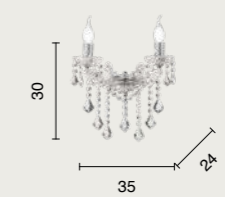

applique
wall lamp

AP.DAMASCO/2-CR
METEL: OAP0055
AP.DAMASCO/2-FUME
METEL: OAP0056
AP.DAMASCO/2-OTT
METEL: OAP0057
AP.DAMASCO/2-AMB
METEL: OAP0054

power: 2 x E14 max 10W
voltage: 220-240V

IP20
1,5 Kg
0,23 m³