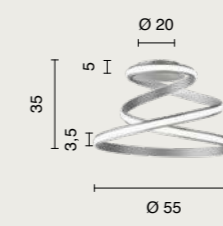

plafoniera
ceiling light

PL.VUELTA/B.CO
METEL: **OPL0139**
PL.VUELTA/SILVER
METEL: **OPL0140**

power: 37W
voltage: 220-240V
light temperature: 3000K
actual lumens: 1850LM
dimmer:

IP20 CRI > 80 4,8 Kg 0,134 m³