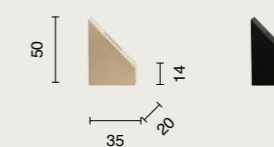

BASE.RUNE/ORO
METEL: **OBA0054**
BASE.RUNE/NERA
METEL: **OBA0055**

- 4,7 Kg
- 0,093 m³