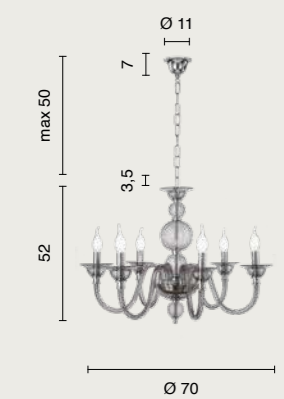

lampadario
chandelier

LP.TEBE/6-BIANCO
METEL: OLP0229
LP.TEBE/6-CR
METEL: OLP0230
LP.TEBE/6-OTT
METEL: OLP0233
LP.TEBE/6-FUME
METEL: OLP0231

LP.TEBE/6-ORO
METEL: OLP0232
LP.TEBE/6-AMB
METEL: OLP0228

power: 6 x E14 max 10W
voltage: 220-240V