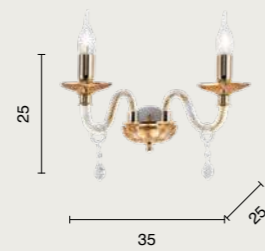

E14 - E27
lampadine non incluse
light bulbs not included

applique
wall lamp

AP.CECILIA/2
METEL: **OAP0035**
AP.CECILIA/2A
METEL: **OAP0036**

AP.CECILIA/2-TOR
METEL: **OAP0037**

power: 2 x E14 max 10W
voltage: 220-240V