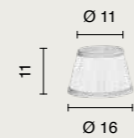

applique
wall lamp

AP.BACH/2SP-CR
METEL: **OAP0020**
AP.BACH/2CP-CR
METEL: **OAP0018**

AP.BACH/2SP-ORO
METEL: **OAP0021**
AP.BACH/2CP-ORO
METEL: **OAP0019**

power: 2 x E14 max 10W
voltage: 220-240V

paralume
lampshade

TC.3535D16
METEL: **OTC0040**

TC.3530D16
METEL: **OTC0037**