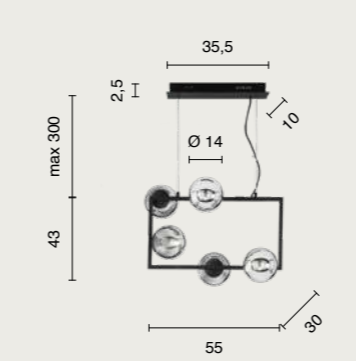

sospensione
suspension

SO.MONILE/RETT-5ORO
METEL: OSO0188
SO.MONILE/RETT-5NERO
METEL: OSO0187

power: 5 x E14 max 10W
voltage: 220-240V