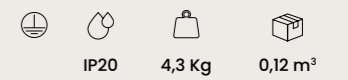

plafoniera
ceiling light

PL.TONDO/2-ORO
METEL: **OPL0132**
PL.TONDO/2-FUME
METEL: **OPL0131**

power: 1 x E14 max 10W + 1 x E27 max 15W
voltage: 220-240V