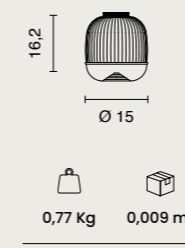

Collezione LED con struttura in metallo singola o multipla. Vetri acquistabili separatamente. Struttura completa di elemento luminoso LED, montatura metallica, cavi e base in metallo verniciato nero mat. I vetri diversi della collezione sono tutti intercambiabili tra loro. Composizioni personalizzabili. Cavi regolabili

LED collection with single or multiple metal frame. Glasses can be purchased separately. Structure complete with LED lighting element, metal frame, cables and matte black painted metal canopy. Different glasses in the collection are all interchangeable with each other. Customizable compositions. Adjustable cables.

colore montatura
frame color

nero
black

sorgente luminosa
light source

LED

sospensione
suspension

BASE.EKOS/SINGOLA
METEL: **OBA0047**

compatibile con tutti i vetri Ekos
compatible with all Ekos glasses

power: LED 1 x 6W
voltage: 220-240V
light temperature: 3000K
actual lumens: 459LM
dimmer: N/A

colori vetri
glass colours

sospensione
suspension

BASE.EKOS/3-LUCI
METEL: **OBA0048**

compatibile con tutti i vetri Ekos
compatible with all Ekos glasses

power: LED 3 x 6W
voltage: 220-240V
light temperature: 3000K
actual lumens: 1390LM
dimmer: N/A

vetri
glasses

sospensione
suspension

BASE.EKOS/6-LUCI
METEL: **OBA0049**

compatibile con tutti i vetri Ekos
compatible with all Ekos glasses

power: LED 6 x 6W
voltage: 220-240V
light temperature: 3000K
actual lumens: 2639LM
dimmer: N/A

SO.EKOS/1-TRASP
METEL: **OSO0373**

SO.EKOS/1-VERDE
METEL: **OSO0375**

SO.EKOS/1-AMBRA
METEL: **OSO0374**

SO.EKOS/1-FUME
METEL: **OSO0376**

SO.EKOS/2-TRASP
METEL: **OSO0377**

SO.EKOS/2-VERDE
METEL: **OSO0379**

SO.EKOS/2-AMBRA
METEL: **OSO0378**

SO.EKOS/2-FUME
METEL: **OSO0380**

sospensione
suspension

BASE.EKOS/6R-LUCI
METEL: **OBA0050**