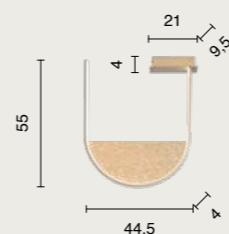

PL.LOTUS/ORO
METEL: **OPL0066**
PL.LOTUS/NERO
METEL: **OPL0065**

power: 34W
voltage: 220-240V
light temperature: 3000K
actual lumens: 2488LM
dimmer:

sospensione
suspension