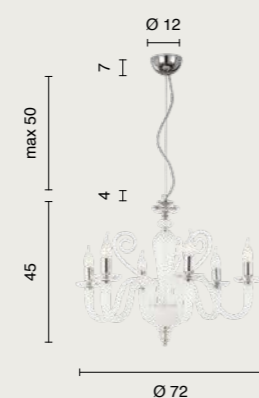

lampadario
chandelier

LP.DEBUSSY/6
METEL: **OLP0099**
LP.DEBUSSY/6-OTT
METEL: **OLP0103**
LP.DEBUSSY/6-FUME
METEL: **OLP0101**

LP.DEBUSSY/6-ORO
METEL: **OLP0102**
LP.DEBUSSY/6-BGN
METEL: **OLP0100**

power: 6 x E14 max 10W
voltage: 220-240V

lumetto
table lamp

LT.DEBUSSY
METEL: **OLT0033**
LT.DEBUSSY/OTT
METEL: **OLT0037**
LT.DEBUSSY/FUME
METEL: **OLT0035**

LT.DEBUSSY/ORO
METEL: **OLT0036**
LT.DEBUSSY/BGN
METEL: **OLT0034**

power: 1 x E14 max 10W
voltage: 220-240V