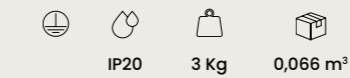

sospensione
suspension

SO.MONILE/RETT-5ORO
METEL: OSO0188
SO.MONILE/RETT-5NERO
METEL: OSO0187

power: 5 x E14 max 10W
voltage: 220-240V

Monile