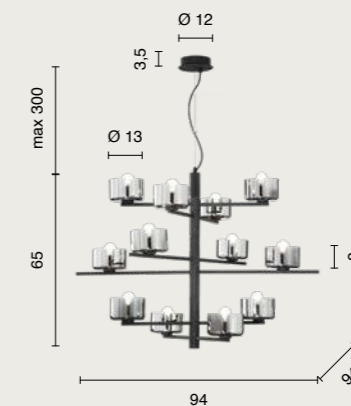

Figaro

sospensione
suspension

SO.FIGARO/12-ORO
METEL: **OSO0085**
SO.FIGARO/12-NERO
METEL: **OSO0084**

power: 12 x E14 max 10W
voltage: 220-240V

IP20	15,40 Kg	0,803 m³