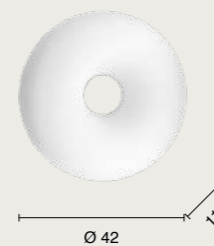

plafoniera
ceiling light

PL.DODI/42
METEL: **OPL0029**

power: 3 x E27 max 15W
voltage: 220-240V