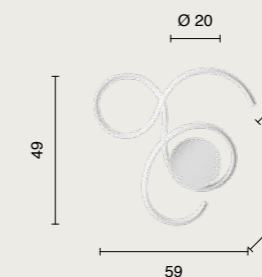

plafoniera
ceiling light

PL.TWIST/B.CO-PC
METEL: **OPL0136**
PL.TWIST/SILVER-PC
METEL: **OPL0138**

power: 41W
voltage: 220-240V
light temperature: 3000K
actual lumens: 2050LM
dimmer:

IP20 CRI > 80 3 Kg 0,047 m³