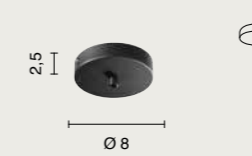

Basi Canopy

colore montatura
frame color

- **bianco**
  white
- **oro**
  gold
- **nero**
  black

base
canopy

BASE/BIANCO
METEL: **OBA0034**
BASE/ORO
METEL: **OBA0029**
BASE/NERO
METEL: **OBA0028**