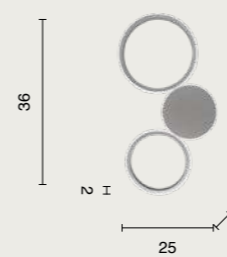

applique
wall lamp

- **AP.POIS/SILVER**
  METEL: **OAP0171**
- **AP.POIS/SILV4000K**
  METEL: **OAP0170**
- **AP.POIS/ORO**
  METEL: **OAP0168**
- **AP.POIS/ORO4000K**
  METEL: **OAP0169**

power: 20W
voltage: 220-240V
light temperature: 3000K - 4000K
actual lumens: 1652LM - 1730LM
dimmer: N/A

- IP20
- CRI >80
- 0,96 Kg
- 0,009 m³