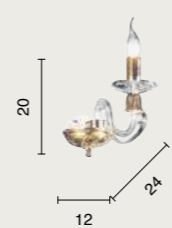

applique
wall lamp

AP.1306/2-BCO
METEL: **OAP0007**
AP.1306/2-CR
METEL: **OAP0008**
AP.1306/2-OTT
METEL: **OAP0010**
AP.1306/2-FUME
METEL: **OAP0009**

AP.1306/2
METEL: **OAP0006**

power: 2 x E14 max 10W
voltage: 220-240V