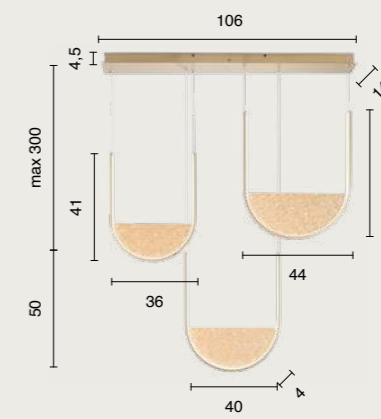

SO.LOTUS/3R-ORO
METEL: **OSO0160**
SO.LOTUS/3R-NERO
METEL: **OSO0159**

power: 70W
voltage: 220-240V
light temperature: 3000K
actual lumens: 4200LM
dimmer: