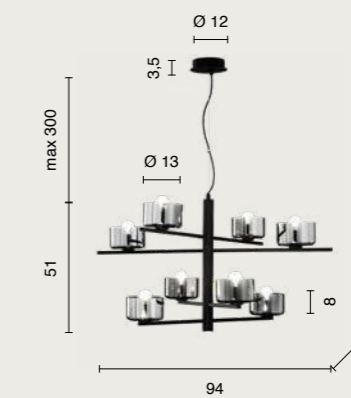

sospensione
suspension

SO.FIGARO/8-ORO
METEL: **OSO0087**
SO.FIGARO/8-NERO
METEL: **OSO0086**

power: 8 x E14 max 10W
voltage: 220-240V

IP20	12 Kg	0,605 m³