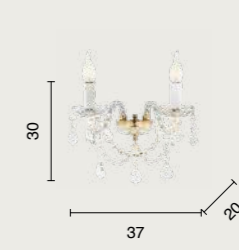

power: 6 x E14 max 10W
voltage: 220-240V

applique
wall lamp

AP.OPERA/2
METEL: **OAP0136**
AP.OPERA/2-FUMÈ
METEL: **OAP0137**
AP.OPERA/2-TOR
METEL: **OAP0138**

power: 2 x E14 max 10W
voltage: 220-240V

lumetto
table lamp