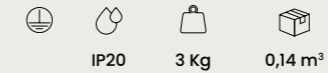

lume grande
large table lamp

LG.TEBE/BIANCO
METEL: OLG0045
LG.TEBE/CR
METEL: OLG0046
LG.TEBE/OTT
METEL: OLG0049
LG.TEBE/FUME
METEL: OLG0047

LG.TEBE/ORO
METEL: OLG0048
LG.TEBE/AMBRA
METEL: OLG0044

power: 1 x E27 max 15W
voltage: 220-240V