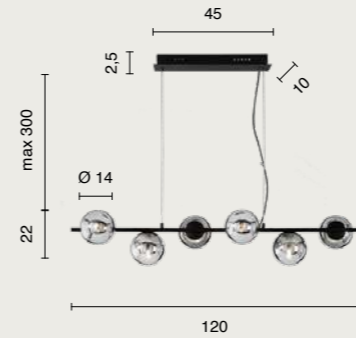

sospensione
suspension

SO.MONILE/6-ORO
METEL: OSO0186
SO.MONILE/6-NERO
METEL: OSO0185

power: 6 x E14 max 10W
voltage: 220-240V