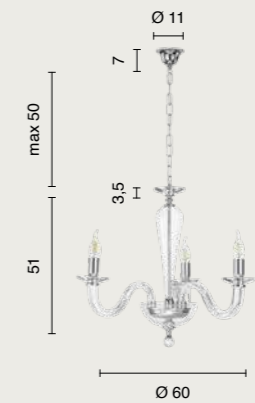

lampadario
chandelier

LP.RAVEL/3-CR
METEL: **OLP0207**
LP.RAVEL/3-BCO
METEL: **OLP0206**
LP.RAVEL/3-NERO
METEL: **OLP0208**

LP.RAVEL/3-ORO
METEL: **OLP0209**

power: 3 x E14 max 10W
voltage: 220-240V

applique
wall lamp

AP.RAVEL/1-CR
METEL: **OAP0179**
AP.RAVEL/1-BCO
METEL: **OAP0178**
AP.RAVEL/1-NERO
METEL: **OAP0180**

AP.RAVEL/1-ORO
METEL: **OAP0181**

power: 1 x E14 max 10W
voltage: 220-240V