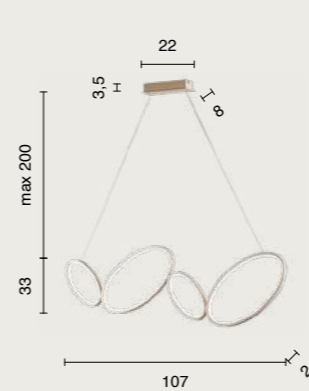

sospensione
suspension

SO.RICE/ORO
METEL: **OSO0267**

power: 34W
voltage: 220-240V
light temperature: 3000K
actual lumens: 1700LM
dimmer:

2,8 Kg 0,043 m³