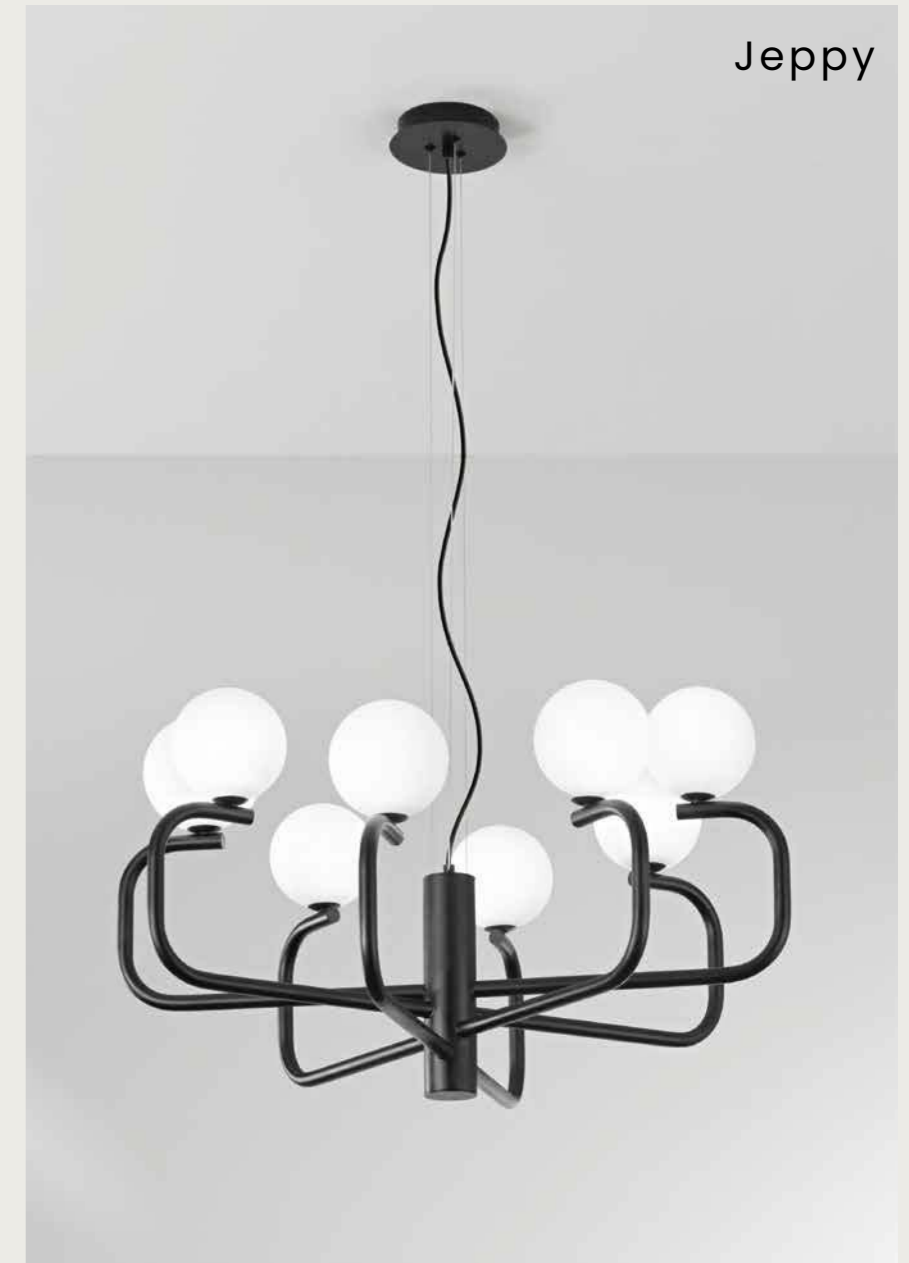

Sospensione in metallo verniciato disponibile in due colori. Sfere in vetro soffiato bianco satinato. Cavetti regolabili in lunghezza.
Painted metal pendant available in two colors. Satin white blown glass balls. Length adjustable cables.

colore montatura e vetri
frame and glass color

	oro gold		vetro bianco satinato white opal glass
	nero black		vetro bianco satinato white opal glass

sorgente luminosa
light source

G9
lampadine non incluse
light bulbs not included

Jeppy