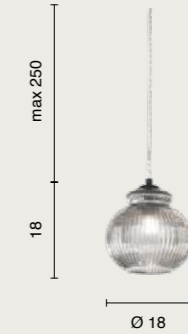

MadagascAR

sospensione
suspension

- **SO.MADAGASCAR/1-TR**
  METEL: OSO0168
- **SO.MADAGASCAR/1-FM**
  METEL: OSO0165
- **SO.MADAGASCAR/1-AM**
  METEL: OSO0164
- **SO.MADAGASCAR/1-OT**
  METEL: OSO0167
- **SO.MADAGASCAR/1-OP**
  METEL: OSO0166

power: 1 x E14 max 10W
voltage: 220-240V

- IP20
- 1,40 Kg
- 0,016 m³