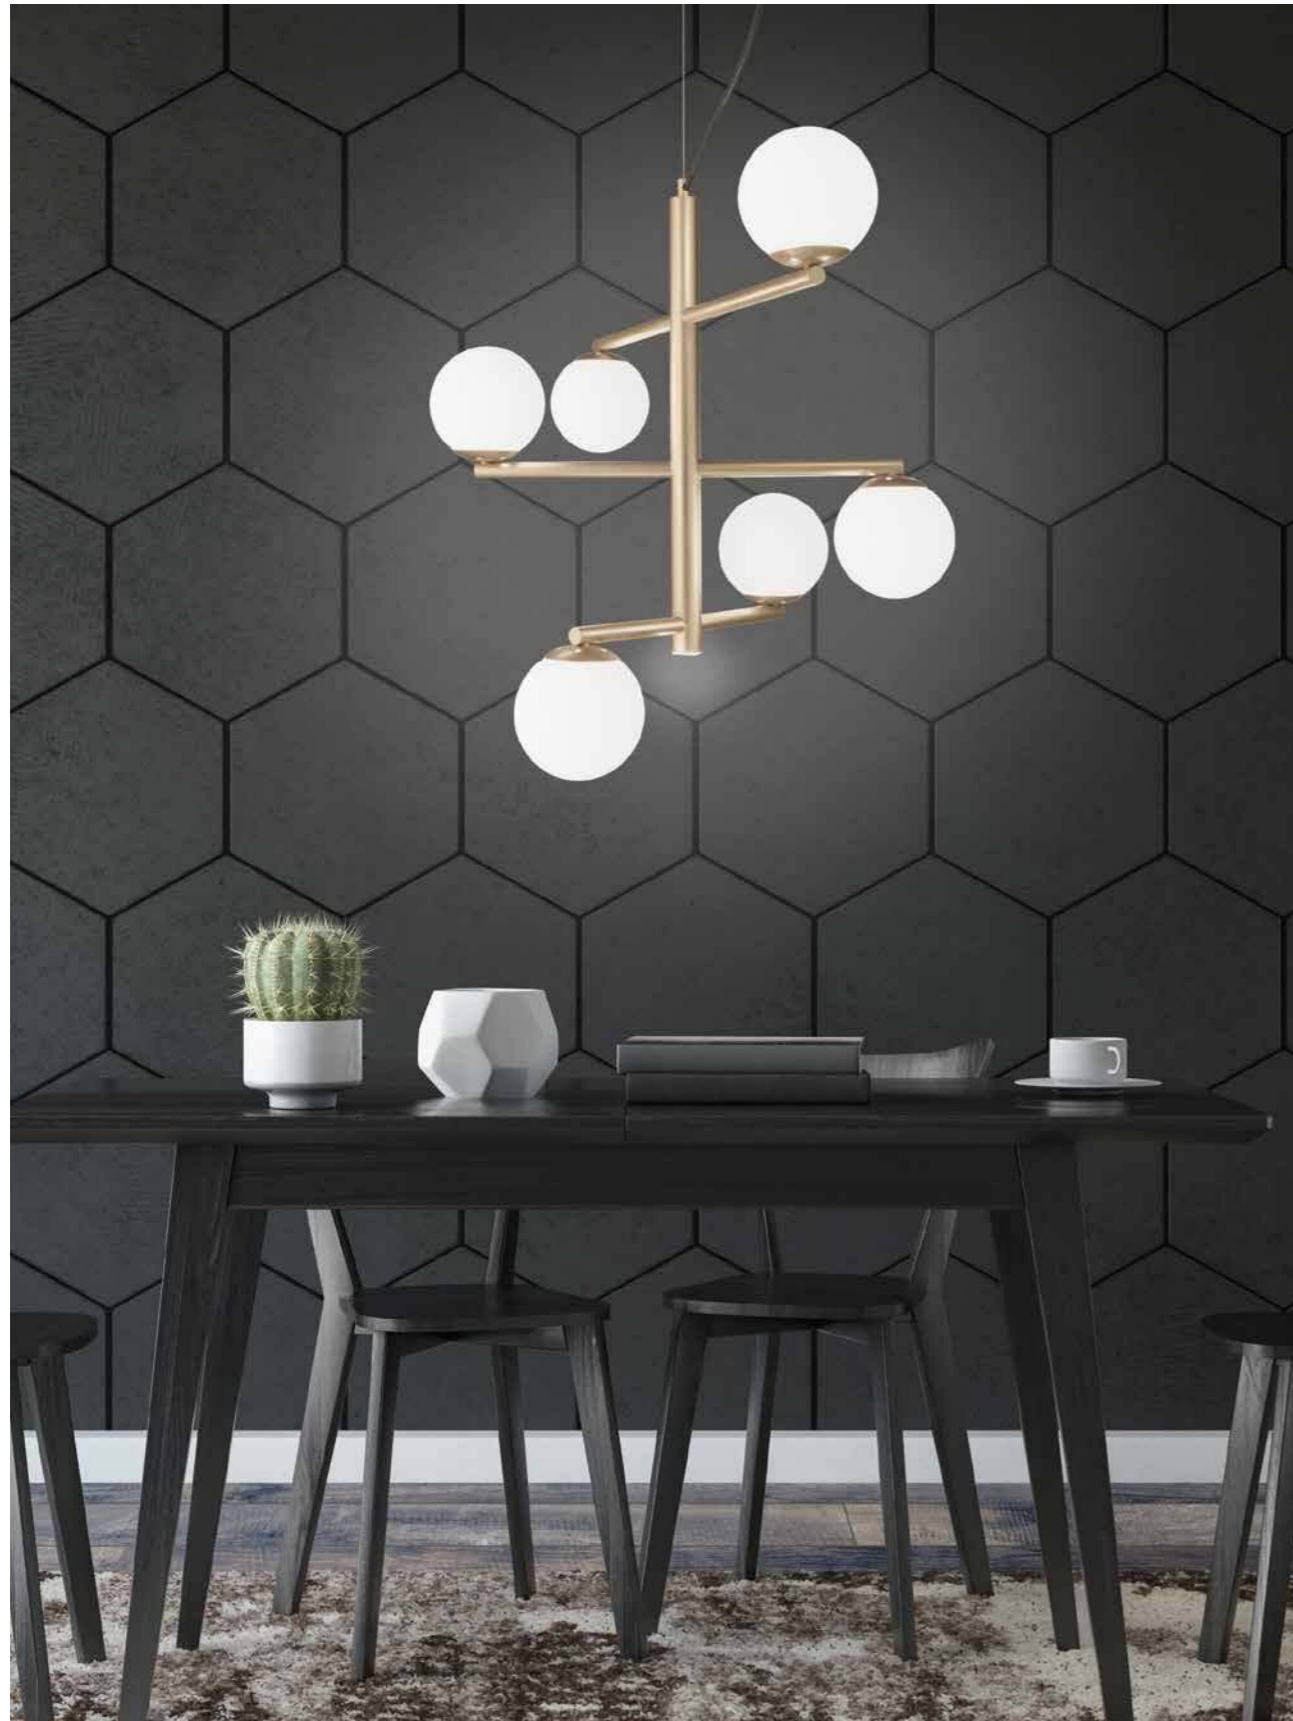

			
IP20	12 Kg	0,605 m ³	

contemporary
Gizah

Sospensione con lampadine E14 e LED integrato. Struttura in metallo con diffusori in vetro soffiato. Cavetti regolabili in altezza. Disponibile in diverse varianti di colore.