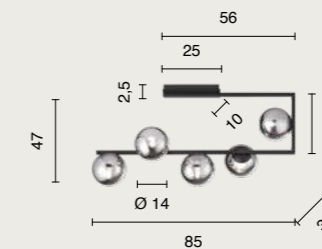

plafoniera
ceiling light

PL.MONILE/ORO
METEL: **OPL0072**
PL.MONILE/NERO
METEL: **OPL0071**

power: 5 x E14 max 10W
voltage: 220-240V