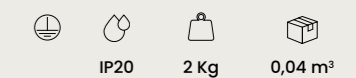

lumetto
table lamp

LT.1306/SP-BCO
METEL: **OLT0007**
LT.1306/SP-CR
METEL: **OLT0008**
LT.1306/SP-OTT
METEL: **OLT00010**
LT.1306/SP-FUME
METEL: **OLT0009**

LT.1306/SP
METEL: **OLT0006**

power: 1 x E14 max 10W
voltage: 220-240V