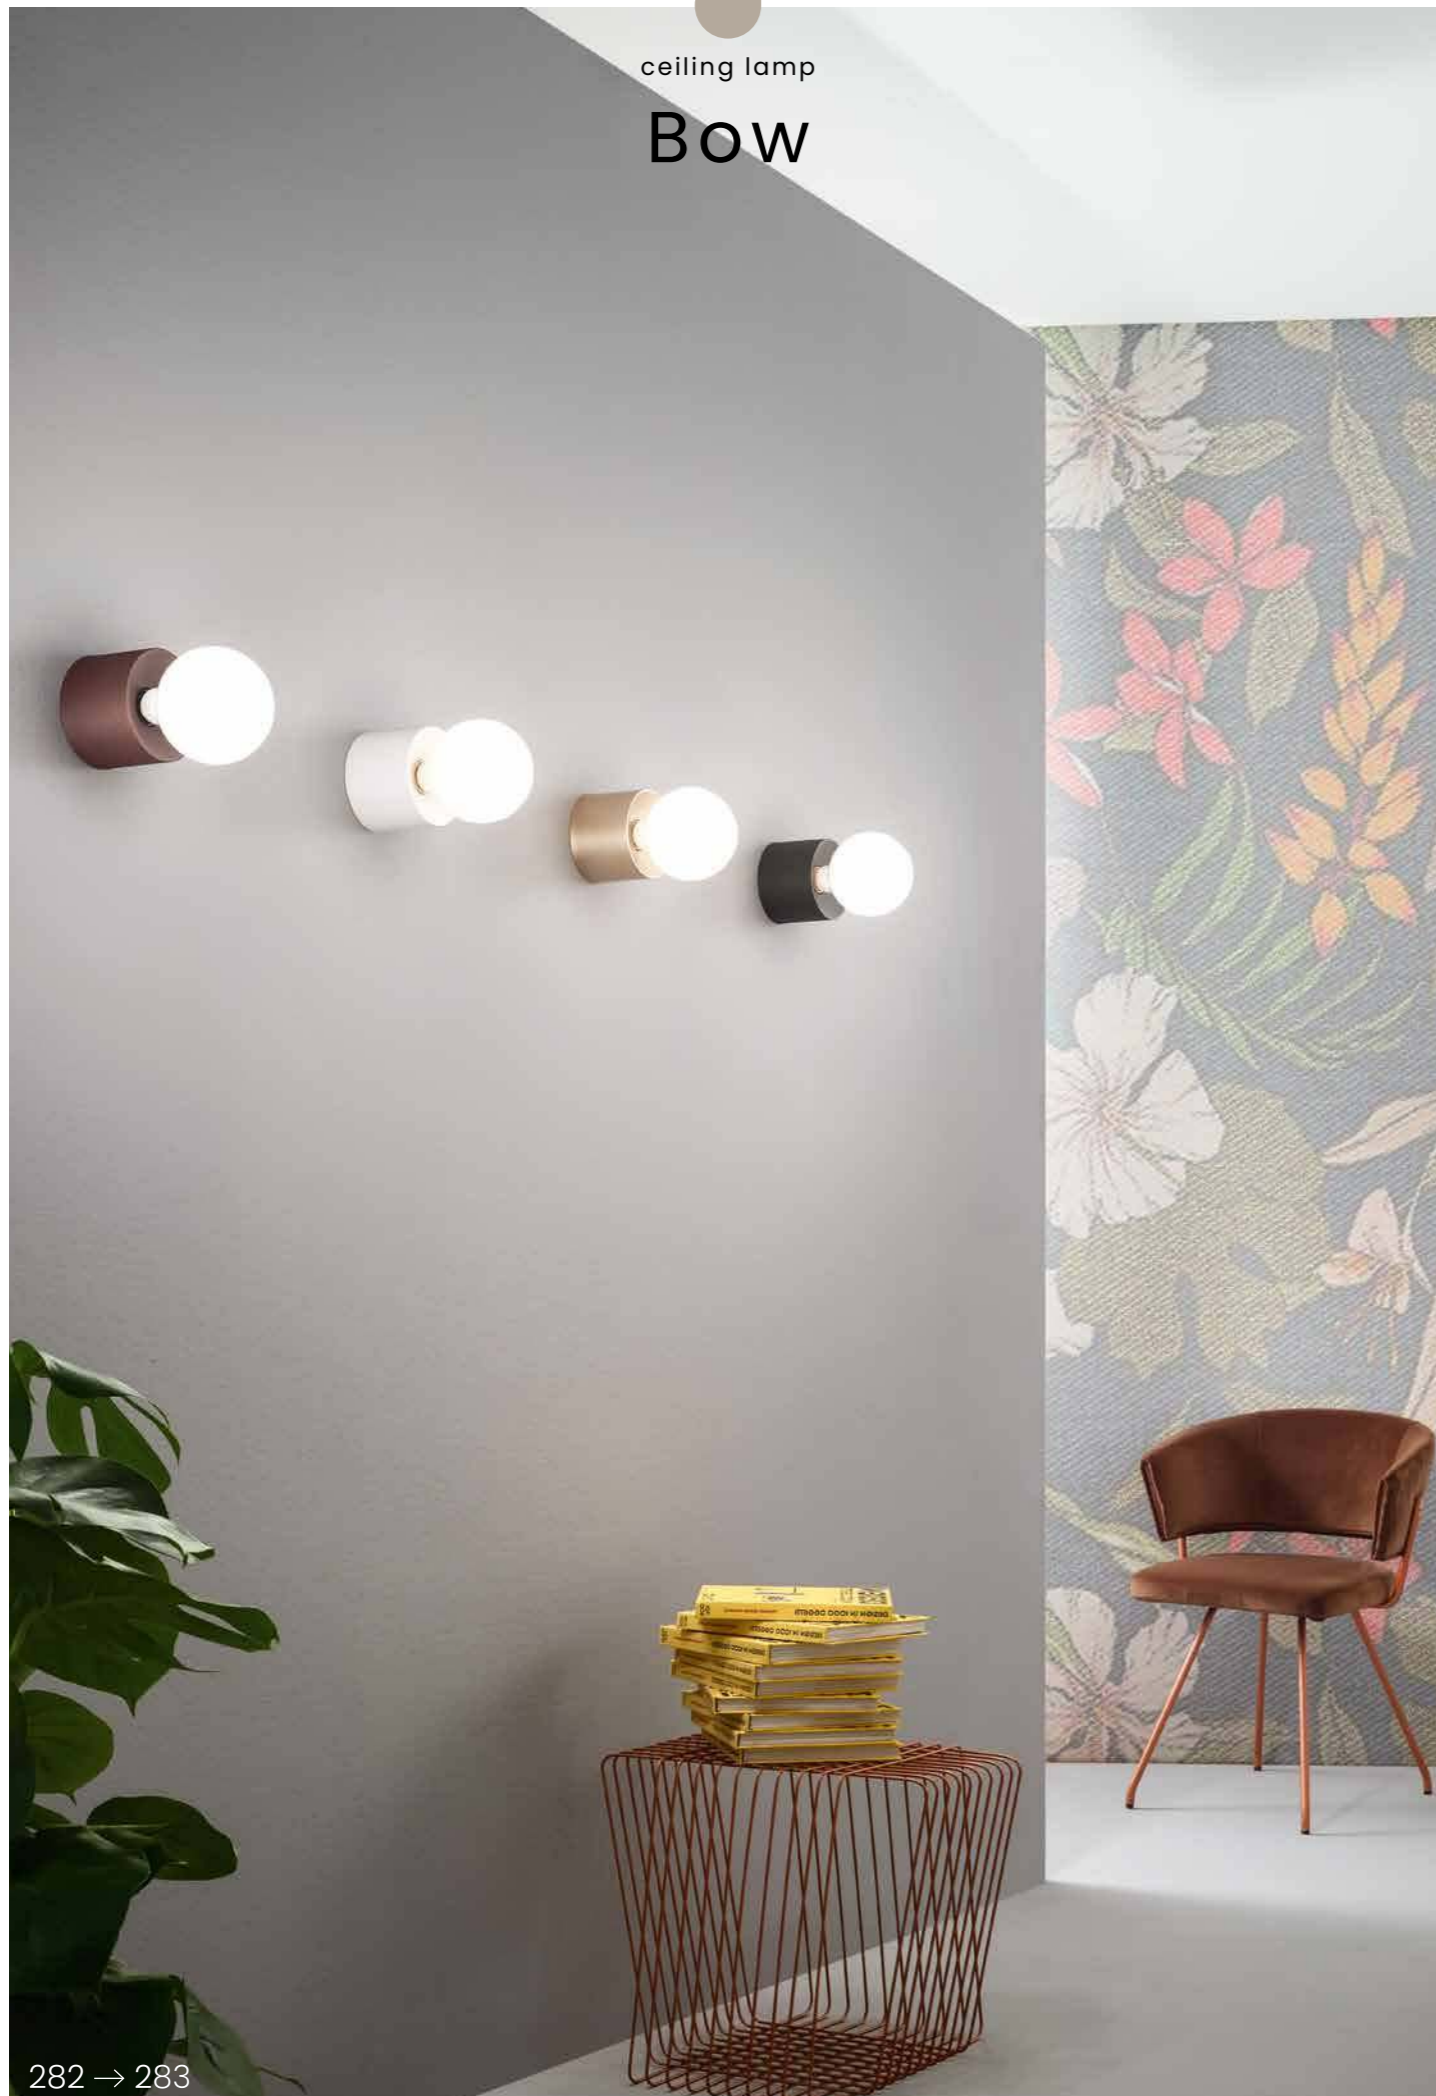

ceiling lamp

Bow