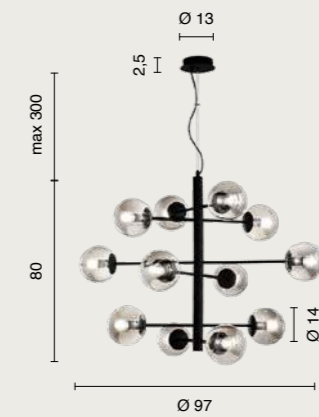

Collezione in metallo verniciato e vetro soffiato,
disponibile in due colori. Cavi regolabili in lunghezza.
Collection in painted metal and blow glass, available
in two colours. Length adjustable cables.

colore montatura e vetri
frame and glass color

	oro gold		ambra amber
	nero black		fumè smoky

sorgente luminosa
light source

E14
lampadine non incluse
light bulbs not included

Eliseo

sospensione
suspension

SO.ELISEO/12-ORO
METEL: **OSO0075**
SO.ELISEO/12-NERO
METEL: **OSO0074**

power: 12 x E14 max 10W
voltage: 220-240V

IP20	8 Kg	0,314 m³