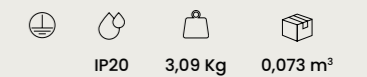

ceiling lamp

Fog

Struttura in alluminio verniciato a polvere
disponibile in diversi colori.
Aluminium structure, powder coated,
available in different colours.

colore montatura
frame color

-  bianco
white
-  corten
corten
-  oro
gold
-  nero
black