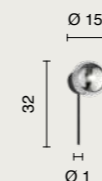

power: 1 x E14 max 10W
voltage: 220-240V

wall lamp

Tondo

Collezione completa a pag. 276 Complete collection on page 276

Applique in vetro soffiato e metallo verniciato.
Disponibile in due colori.
Wall lamp in blown glass and painted metal.
Available in two colours.