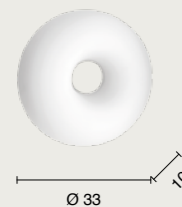

plafoniera
ceiling light

PL.DODI/33
METEL: **OPL0028**

power: 2 x E27 max 15W
voltage: 220-240V