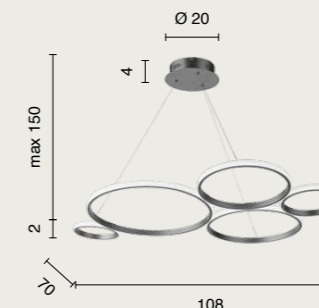

Collezione LED in metallo verniciato.
Cavetti regolabili in lunghezza. Disponibile
in due colori. Disponibile 3000K o 4000K.
LED collection in painted metal. Length
adjustable cables. Available in two colours.
Available 3000K or 4000K.

colore montatura
frame color

- silver
- oro

sorgente luminosa
light source

LED

plafoniera
ceiling light

- **PL.POIS/SILVER-GR**
  METEL: **OPL0101**
- **PL.POIS/SILV4000GR**
  METEL: **OPL0100**
- **PL.POIS/ORO-GR**
  METEL: **OPL0095**
- **PL.POIS/ORO4000GR**
  METEL: **OPL0097**

power: 68W
voltage: 220-240V
light temperature: 3000K - 4000K
actual lumens: 4965LM - 5957LM
dimmer:

- IP20
- CRI >80
- 5,32 Kg
- 0,042 m³

sospensione
suspension

- **SO.POIS/SILVER**
  METEL: **OSO0257**
- **SO.POIS/SILV4000K**
  METEL: **OSO0256**
- **SO.POIS/ORO**
  METEL: **OSO0254**
- **SO.POIS/ORO-4000K**
  METEL: **OSO0255**

power: 60W
voltage: 220-240V
light temperature: 3000K - 4000K
actual lumens: 4760LM - 5767LM
dimmer:

- IP20
- CRI >80
- 4,76 Kg
- 0,09 m³

plafoniera
ceiling light

- **PL.POIS/SILVER-PC**
  METEL: **OPL0102**
- **PL.POIS/SILV4000-PC**
  METEL: **OPL0099**
- **PL.POIS/ORO-PC**
  METEL: **OPL0096**
- **PL.POIS/ORO4000PC**
  METEL: **OPL0098**

power: 42W
voltage: 220-240V
light temperature: 3000K - 4000K
actual lumens: 3390LM - 3644LM
dimmer:

- IP20
- CRI >80
- 3,50 Kg
- 0,073 m³