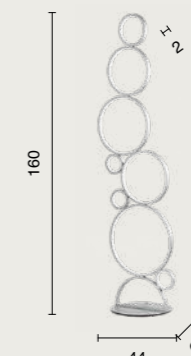

piantana
floor lamp

- **PT.POIS/SILVER**
  METEL: **OPT0070**

- **PT.POIS/ORO**
  METEL: **OPT0069**

power: 52W
voltage: 220-240V
light temperature: 3000K
actual lumens: 4295LM
dimmer:

- IP20
- CRI >80
- 6,5 Kg
- 0,085 m³