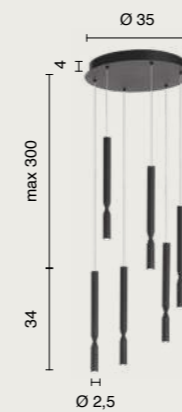

sospensione
suspension

SO.TUBIC/6-BCO.ORO
METEL: OSO0304
SO.TUBIC/6-ORO
METEL: OSO0306
SO.TUBIC/6-NERO
METEL: OSO0305

power: 6 x 7W
voltage: 220-240V
light temperature: 3000K
actual lumens: 2900LM
dimmer:

3,7 Kg 0,024 m³