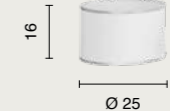

piantana
floor lamp

PT.TEBE/BIANCO
METEL: OPT0084
PT.TEBE/CR
METEL: OPT0085
PT.TEBE/OTT
METEL: OPT0088
PT.TEBE/FUME
METEL: OPT0086

PT.TEBE/ORO
METEL: OPT0087
PT.TEBE/AMBRA
METEL: OPT0083

power: 1 x E27 max 15W
voltage: 220-240V

paralume
lampshade

TC.2027D25
METEL: OTC0003
TC.2027D25
METEL: OTC0003
TC.2027D25
METEL: OTC0003
TC.2027D25
METEL: OTC0003

TC.2028D25
METEL: OTC0006
TC.2028D25
METEL: OTC0006