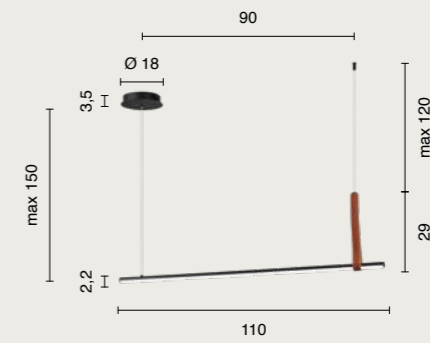

sospensione
suspension

SO.REGOLI/110
METEL: **OSO0260**

power: 20W
voltage: 220-240V
light temperature: 3000K
actual lumens: 1224LM
dimmer:

1,2 Kg 0,011 m³