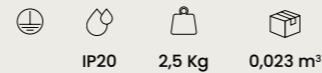

Collezione in vetro lavorato a mano
bianco satinato. Dettagli in cristallo
ottico. Finiture in metallo cromato.
Cavetti in acciaio regolabili in altezza.
Collection in handmade glass in matt
white colour. Details in optical crystal.
Chrome metal finish. Steel cables
adjustable in height.

colore montatura e cristalli
frame and crystal color

cromo bianco
chrome white

cromo ottanio
chrome octane

cromo fumè
chrome smoky

oro trasparente
gold clear

oro borgogna
gold burgundy

sorgente luminosa
light source

E14
lampadine non incluse
light bulbs not included

lampadario
chandelier

LP.DEBUSSY/12
METEL: **OLP0089**
LP.DEBUSSY/12-OTT
METEL: **OLP0093**
LP.DEBUSSY/12-FUME
METEL: **OLP0091**

LP.DEBUSSY/12-ORO
METEL: **OLP0092**
LP.DEBUSSY/12-BGN
METEL: **OLP0090**

power: 12 x E14 max 10W
voltage: 220-240V

Debussy

sorgente luminosa
light source

E14 - E27
lampadine non incluse
light bulbs not included

lampadario
chandelier

LP.DEBUSSY/8
METEL: **OLP0104**
LP.DEBUSSY/8-OTT
METEL: **OLP0108**
LP.DEBUSSY/8-FUME
METEL: **OLP0106**

LP.DEBUSSY/8-ORO
METEL: **OLP0107**
LP.DEBUSSY/8-BGN
METEL: **OLP0105**

power: 8 x E14 max 10W
voltage: 220-240V

lampadario
chandelier

LP.DEBUSSY/6
METEL: **OLP0099**
LP.DEBUSSY/6-OTT
METEL: **OLP0103**
LP.DEBUSSY/6-FUME
METEL: **OLP0101**

LP.DEBUSSY/6-ORO
METEL: **OLP0102**
LP.DEBUSSY/6-BGN
METEL: **OLP0100**

power: 6 x E14 max 10W
voltage: 220-240V

lumetto
table lamp

LT.DEBUSSY
METEL: **OLT0033**
LT.DEBUSSY/OTT
METEL: **OLT0037**
LT.DEBUSSY/FUME
METEL: **OLT0035**

LT.DEBUSSY/ORO
METEL: **OLT0036**
LT.DEBUSSY/BGN
METEL: **OLT0034**

power: 1 x E14 max 10W
voltage: 220-240V

paralume
lampshade

TC.3057D25
METEL: **OTC0031**
TC.3057D25
METEL: **OTC0031**
TC.3057D25
METEL: **OTC0031**

TC.3058D25
METEL: **OTC0033**
TC.3058D25
METEL: **OTC0033**

lampadario
chandelier