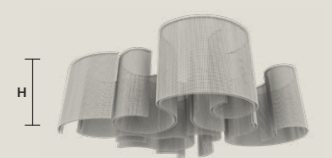

MODULES

13 × ARCH 75
9 × ARCH 50
4 × ARCH 125
3 × ARCH 100
3 × ARCH 150
1 × ARCH 175

DRIVER

1 × RECESSED

GALASSIA T2 SNG

W 200 cm / 78.70"
D 100 cm / 39.40"
H 50 cm / 19.70"
■ 50 kg / 110.00 lb

STANDARD INTEGRATED LED LIGHTING
76 W CRI>95
3000 K – 9784 NOMINAL LM

ON REQUEST
76 W CRI>95
2700 K – 9294 NOMINAL LM