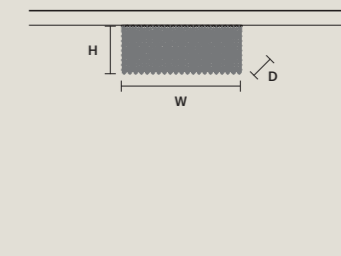

STANDARD LIGHTING

12xE12x40 W MAX (NOT INCL.)

CUBO PL/LONG/A 

W	50 cm / 19.70"
D	12,5 cm / 4.90"
H	20 cm / 7.90"

STANDARD LIGHTING

4xE12x40 W MAX (NOT INCL.)

CUBO PL/LONG/B 

W	50 cm / 19.70"
D	12,5 cm / 4.90"
H	40 cm / 15.70"