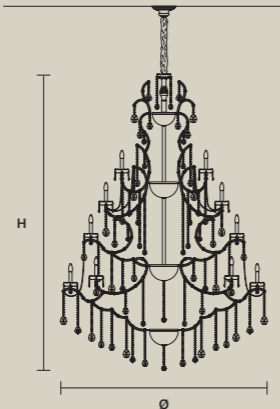

AQABA S 65/170/250

∅ 170 cm / 66.90"
H 250 cm / 98.40"
■ 142 kg / 312.40 lb

STANDARD LIGHTING
65×E14×10 W MAX (NOT INCL.)

INTEGRATED LED LIGHTING
RGB-W 65×LED SOURCE - 552,5 W TOT
DW 65×LED SOURCE - 526,5 W TOT