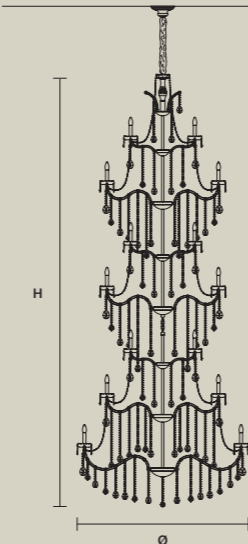

AQABA S 70/150/380

∅ 150 cm / 59.10"
H 380 cm / 149.60"
■ 105 kg / 231.00 lb

STANDARD LIGHTING
70×E14×10 W MAX (NOT INCL.)

INTEGRATED LED LIGHTING
RGB-W 70×LED SOURCE - 595 W TOT
DW 70×LED SOURCE - 567 W TOT