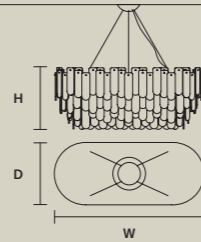

ROYALE S 24/120/50 OV

W 120 cm / 47.20"
D 50 cm / 19.70"
H 50 cm / 19.70"
■ 56 kg / 123.20 lb

STANDARD LIGHTING
24×E14×10 W MAX (NOT INCL.)