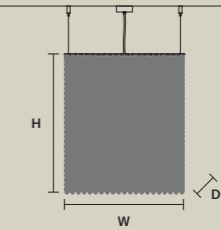

CUBO S/LONG/C

w 50 cm / 19.70"
d 12,5 cm / 4.90"
h 60 cm / 23.60"

STANDARD LIGHTING

7×E14×10 W MAX (NOT INCL.)