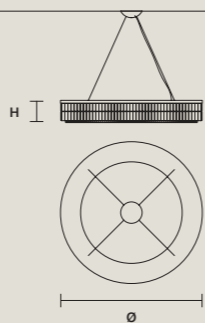

PALLADIO S 16/120/18 RD

ø 120 cm / 47.20"
H 18 cm / 7.10"
■ 45 kg / 99.00 lb

STANDARD LIGHTING
16×E26×60 W MAX (NOT INCL.)
* BULB MAX Ø 45 mm / 1.80"