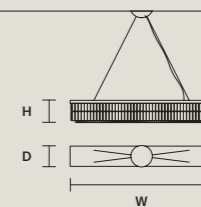

PALLADIO S 7/120/18 LN

W 120 cm / 47.20"
D 17 cm / 6.70"
H 18 cm / 7.10"
■ 11 kg / 24.20 lb

STANDARD LIGHTING
7×E26×60 W MAX (NOT INCL.)
* BULB MAX Ø 45 mm / 1.80"