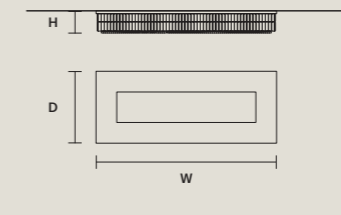

PALLADIO
PL 20/150/18 RC

W	150 cm / 59.10"
D	60 cm / 23.60"
H	18 cm / 7.10"
■	37 kg / 81.40 lb

STANDARD LIGHTING
20×E26×60 W MAX (NOT INCL.)
* BULB MAX Ø 45 mm / 1.80"