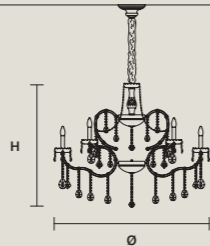

AQABA S 18/120/100

∅ 120 cm / 47.20"
H 100 cm / 39.40"
■ 35 kg / 77.00 lb

STANDARD LIGHTING
18×E12×40 W MAX (NOT INCL.)

INTEGRATED LED LIGHTING
RGB-W 18×LED SOURCE - 153 W TOT
DW 18×LED SOURCE - 145,8 W TOT