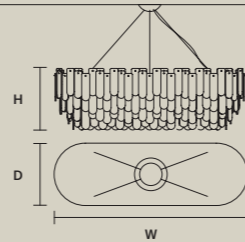

W 155 cm / 61.00"
D 50 cm / 19.70"
H 50 cm / 19.70"
■ 75 kg / 165.00 lb

STANDARD LIGHTING
36×E14×10 W MAX (NOT INCL.)

ROYALE PL 33/75/125

∅ 75 cm / 29.50"
H 125 cm / 49.20"
■ 61 kg / 134.20 lb

STANDARD LIGHTING
33×E14×10 W MAX (NOT INCL.)