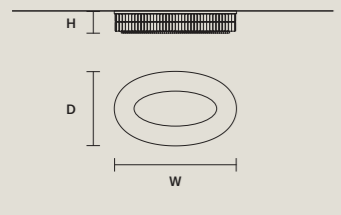

PALLADIO
PL 12/103/18 OV

W	103 cm / 40.60"
D	63 cm / 24.80"
H	18 cm / 7.10"
■	23 kg / 50.60 lb

STANDARD LIGHTING
12×E26×60 W MAX (NOT INCL.)
* BULB MAX Ø 45 mm / 1.80"