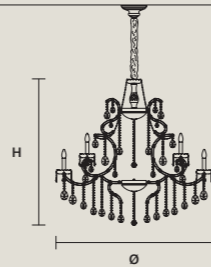

AQABA S 18/120/115

∅ 120 cm / 47.20"
H 115 cm / 45.30"
■ 41 kg / 90.20 lb

STANDARD LIGHTING
18×E12×40 W MAX (NOT INCL.)

INTEGRATED LED LIGHTING
RGB-W 18×LED SOURCE - 153 W TOT
DW 18×LED SOURCE - 145,8 W TOT