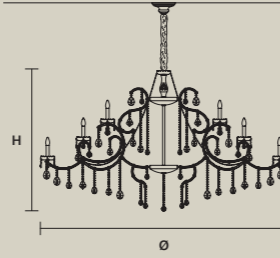

AQABA S 48/215/120

∅ 215 cm / 84.60"
H 120 cm / 47.20"
■ 93 kg / 204.60 lb

STANDARD LIGHTING
48×E14×10 W MAX (NOT INCL.)

INTEGRATED LED LIGHTING
RGB-W 48×LED SOURCE - 408 W TOT
DW 48×LED SOURCE - 388,8 W TOT