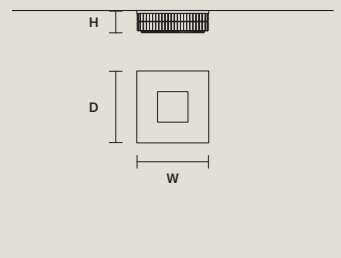

PALLADIO
PL 12/60/18 SQ

W	60 cm / 23.60"
D	60 cm / 23.60"
H	18 cm / 7.10"
■	17 kg / 37.40 lb

STANDARD LIGHTING
12×E26×60 W MAX (NOT INCL.)
* BULB MAX Ø 45 mm / 1.80"