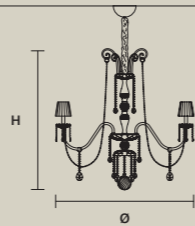

DIAMOND S 12/120/120

∅ 120 cm / 47.20"
H 120 cm / 47.20"
■ 25 kg / 55.00 lb

STANDARD LIGHTING
12×E14×10 W MAX (NOT INCL.)