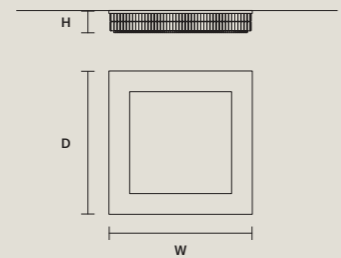

PALLADIO
PL 24/120/18 SQ

W	120 cm / 47.20"
D	120 cm / 47.20"
H	18 cm / 7.10"
■	41 kg / 90.20 lb

STANDARD LIGHTING
24×E26×60 W MAX (NOT INCL.)
* BULB MAX Ø 45 mm / 1.80"