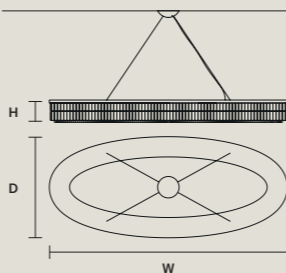

PALLADIO S 22/200/18 OV

W 200 cm / 78.70"
D 85 cm / 33.50"
H 18 cm / 7.10"
■ 48 kg / 105.60 lb

STANDARD LIGHTING
22×E26×60 W MAX (NOT INCL.)
* BULB MAX Ø 45 mm / 1.80"