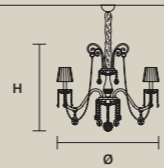

DIAMOND S 6/65/70

∅ 65 cm / 25.60"
H 70 cm / 27.60"
■ 10 kg / 22.00 lb

STANDARD LIGHTING
6×E14×10 W MAX (NOT INCL.)

DIAMOND S 8/88/76

∅ 88 cm / 34.60"
H 76 cm / 29.90"
■ 14 kg / 30.80 lb

STANDARD LIGHTING
8×E14×10 W MAX (NOT INCL.)