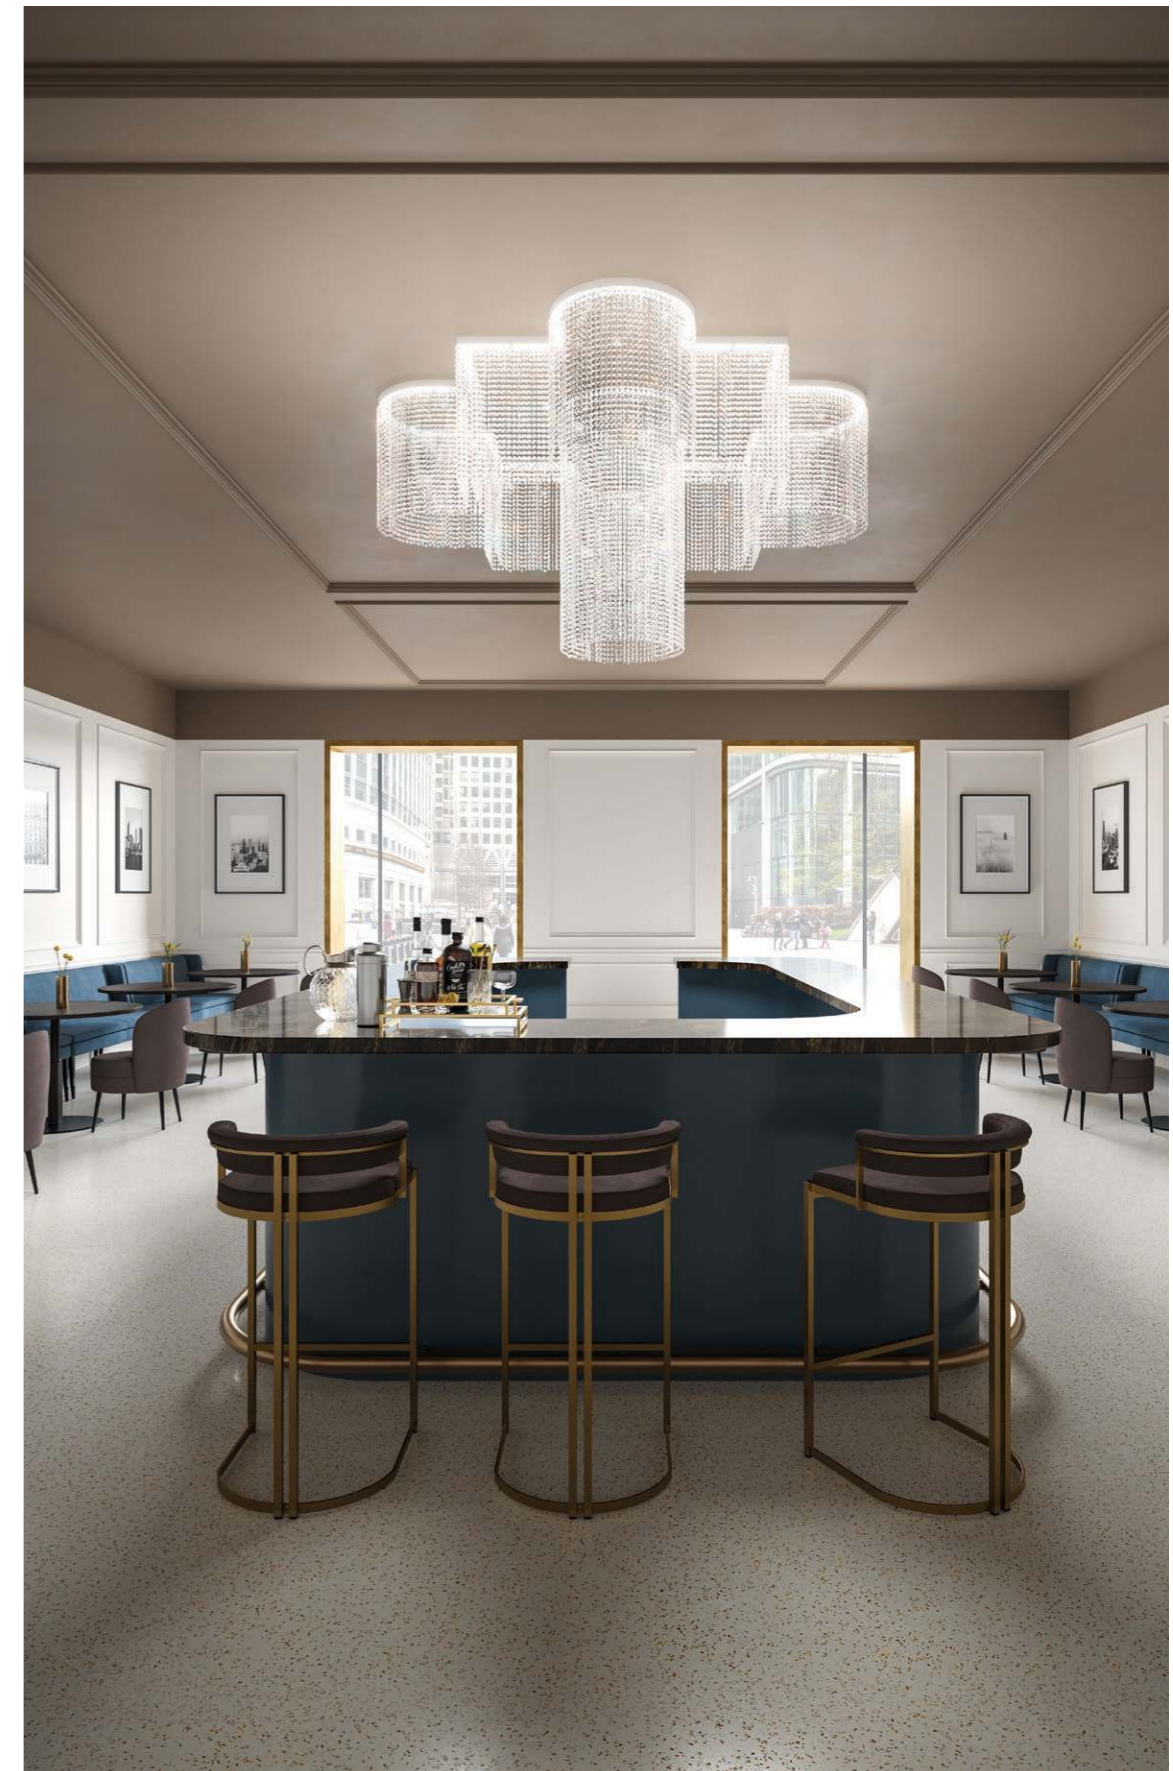

Galassia

GALASSIA 01 SNG

IT Galassia è una interpretazione versatile della classica cascata di cristallo che si espande nello spazio, creando forme aperte e chiuse, curve, angolari o lineari, di qualsiasi altezza. La configurazione di elementi modulari personalizzati rende possibile esplorare un caleidoscopio di possibilità.

EN Galassia is a versatile interpretation of the classic crystal cascade that expands into space, creating open and closed shapes, curves, angles and lines, of any height. The customisable combination of modular elements brings to life a kaleidoscope of possibilities.

DESIGN BY
MASIERO LAB

CEILING