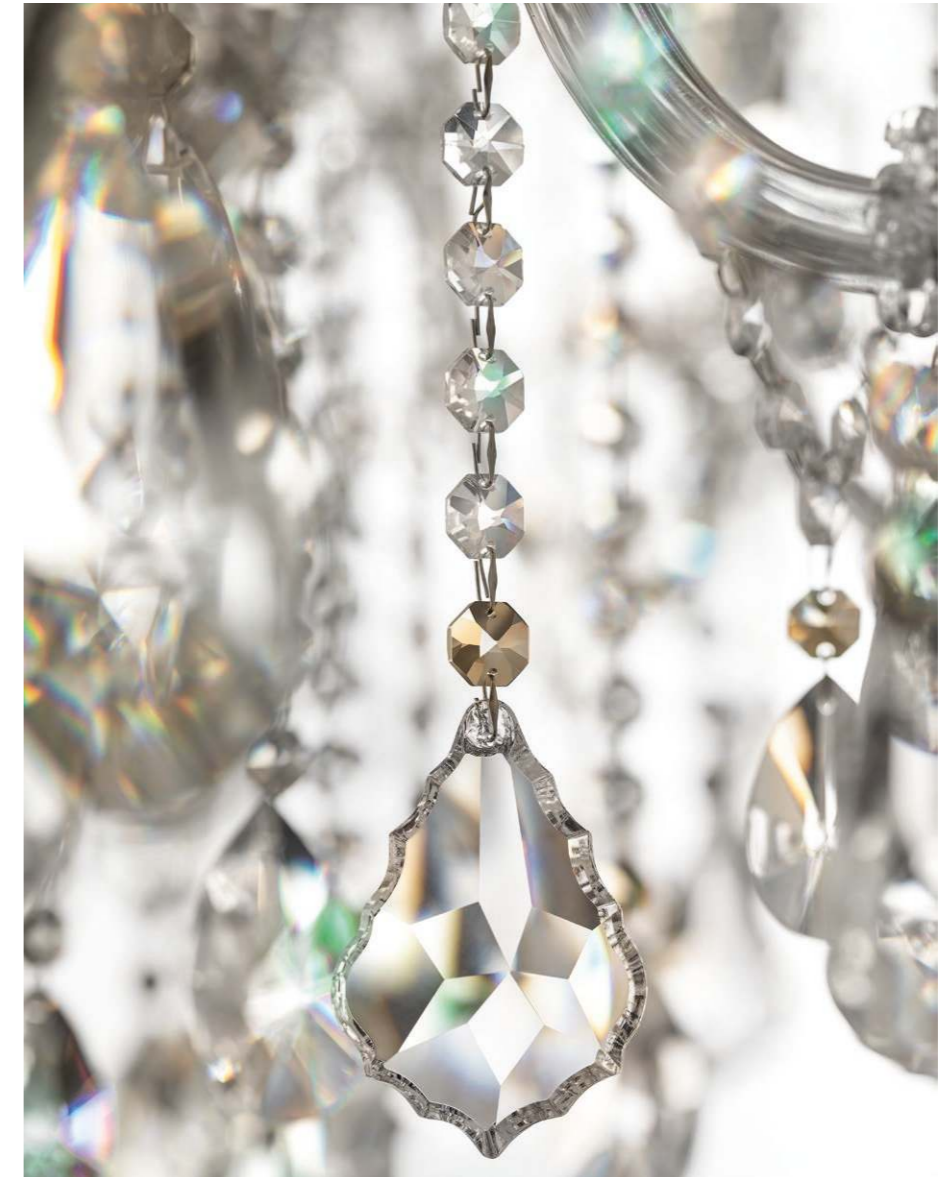

DESIGN BY
MASIERO LAB

SUSPENSION
CEILING
APPLIQUE

Aqaba

Telaio in metallo galvanizzato con braccia ricoperte in vetro trasparente. Pendagli trasparenti in vetro o cristallo. Illuminazione tradizionale o LED integrato.

Galvanised metal frame with arms covered in clear glass. Clear glass or clear crystal pendants. Traditional or integrated LED lighting.

Galvanisch beschichtete Metallstruktur, Arme mit transparentem Glas ummantelt. Transparenter Behang aus Glas bzw. Kristall. Herkömmliche Beleuchtung oder integriertes LED-Leuchtsystem.

Marco de metal galvanizado con brazos revestidos de vidrio transparente. Colgantes de vidrio o cristal transparente. Iluminación tradicional o LED integrada.

Structure en métal galvanisé avec bras recouverts de verre transparent. Pampilles transparentes en verre ou en cristal. Éclairage traditionnel ou à LED intégré.