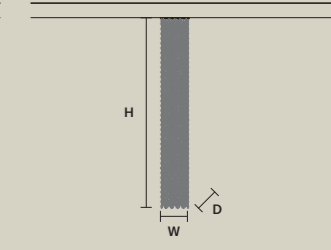

CUBO PL/SQUARE/ SMALL 80

W 12,5 cm / 4.90"
D 12,5 cm / 4.90"
H 80 cm / 31.50"

STANDARD LIGHTING
3xE14x10 W MAX (NOT INCL.)