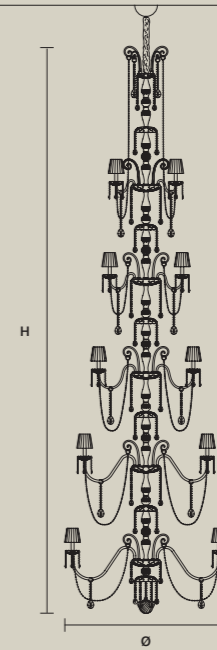

DIAMOND S 64/140/500

∅ 140 cm / 55.10"
H 500 cm / 196.90"
■ 100 kg / 220.00 lb

STANDARD LIGHTING
64×E14×10 W MAX (NOT INCL.)