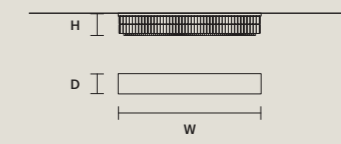

PALLADIO
PL 7/120/18 LN

W	120 cm / 47.20"
D	17 cm / 6.70"
H	18 cm / 7.10"
■	11 kg / 24.20 lb

STANDARD LIGHTING
7×E26×60 W MAX (NOT INCL.)
* BULB MAX Ø 45 mm / 1.80"