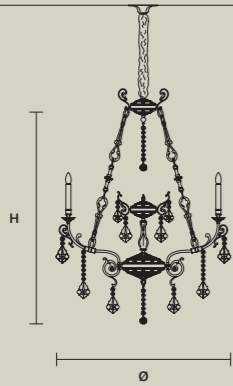

ODESSA
A 2/27/43

W 27 cm / 10.60"
D 14 cm / 5.50"
H 43 cm / 16.90"
■ 1,5 kg / 3.30 lb

STANDARD LIGHTING
2×E14×10 W MAX (NOT INCL.)

ODESSA
S 8/90/120

∅ 90 cm / 35.40"
H 120 cm / 47.20"
■ 24 kg / 52.80 lb

STANDARD LIGHTING
8×E14×10 W MAX (NOT INCL.)