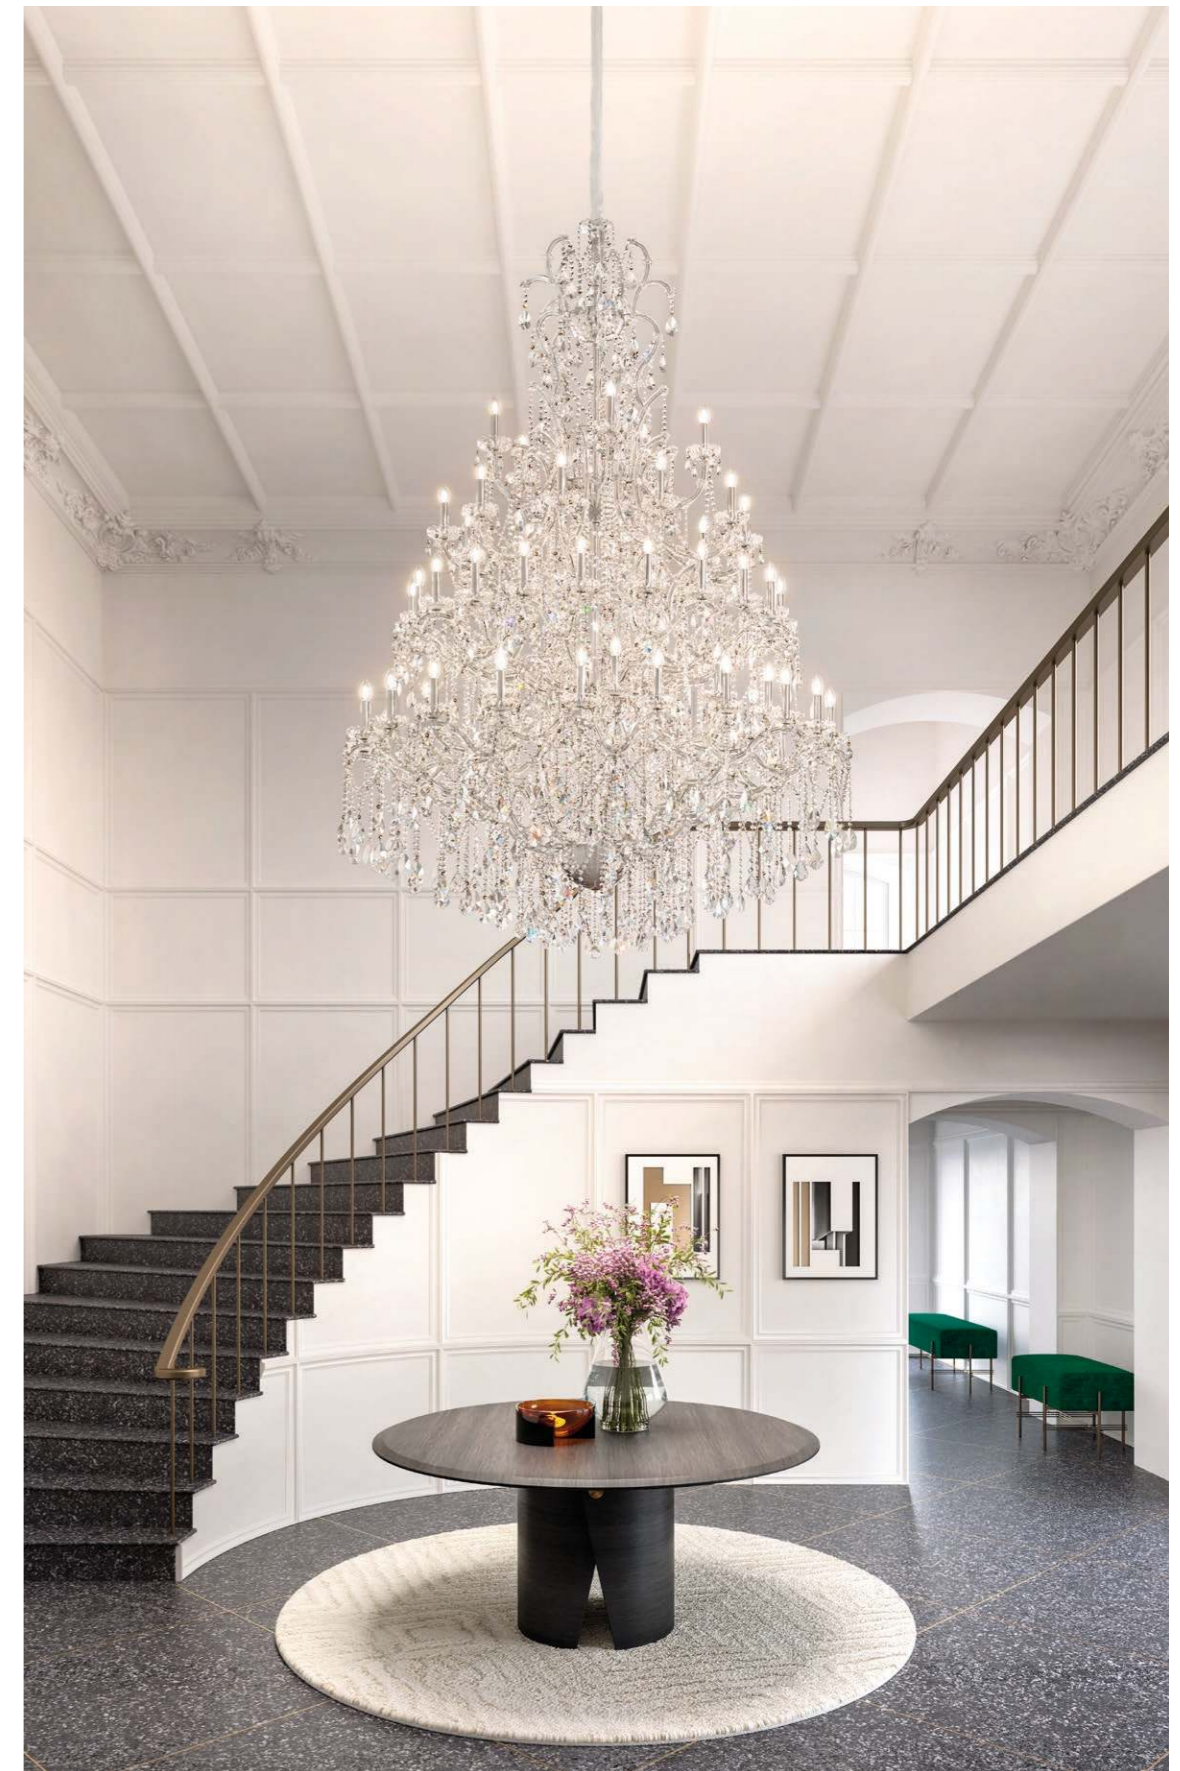

Aqaba

AQABA S 65/170/250

IT Tendenza Ancient Regime per Aqaba, opera d'arte intessuta di luce, portatrice di indiscussa eleganza e regalità. Aqaba con le sue ghirlande di cristallo rievoca lo splendore veneziano di un'epoca ammirata in tutto il mondo.

EN Ancient Regime is the trend chosen for Aqaba, a light-woven work of art of undisputed elegance and magnificence. With its crystal garlands, Aqaba calls to mind the Venetian splendour of an era admired the world over.

DESIGN BY
MASIERO LAB

SUSPENSION
CEILING
APPLIQUE