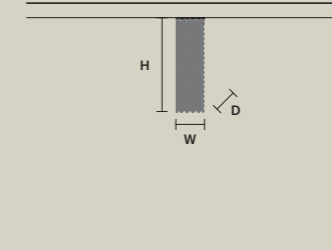

CUBO PL/SQUARE/ SMALL 40

W 12,5 cm / 4.90"
D 12,5 cm / 4.90"
H 40 cm / 15.70"

STANDARD LIGHTING
1xE14x10 W MAX (NOT INCL.)