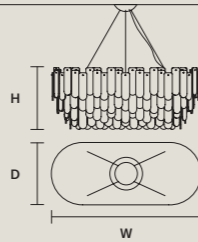

STANDARD LIGHTING

24×E12×40 W MAX (NOT INCL.)