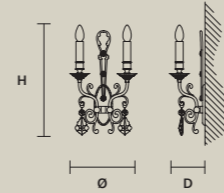

ODESSA
A 2/27/43

W 27 cm / 10.60"
D 14 cm / 5.50"
H 43 cm / 16.90"
■ 1,5 kg / 3.30 lb

STANDARD LIGHTING
2×E14×10 W MAX (NOT INCL.)