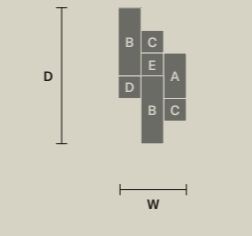

CUBO COMBO PL 150 RC

W	75 cm / 29.50"
D	150 cm / 59.10"
H	60 cm / 23.60"
■	54 kg / 118.80 lb

STANDARD LIGHTING
53×E14×10 W MAX (NOT INCL.)