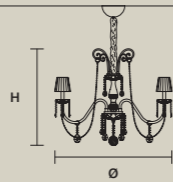

DIAMOND S 12/103/85

∅ 103 cm / 40.60"
H 85 cm / 33.50"
■ 18 kg / 39.60 lb

STANDARD LIGHTING
12×E14×10 W MAX (NOT INCL.)