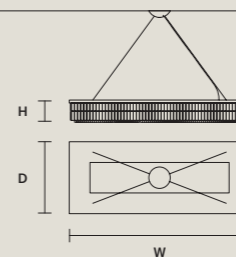

PALLADIO S 20/150/18 RC

W 150 cm / 59.10"
D 60 cm / 23.60"
H 18 cm / 7.10"
■ 37 kg / 81.40 lb

STANDARD LIGHTING
20×E26×60 W MAX (NOT INCL.)
* BULB MAX Ø 45 mm / 1.80"