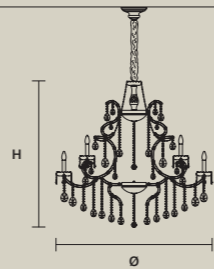

AQABA S 18/120/115

∅ 120 cm / 47.20"
H 115 cm / 45.30"
■ 41 kg / 90.20 lb

STANDARD LIGHTING 18×E14×10 W MAX (NOT INCL.)

INTEGRATED LED LIGHTING RGB-W 18×LED SOURCE - 153 W TOT

DW 18×LED SOURCE - 145,8 W TOT