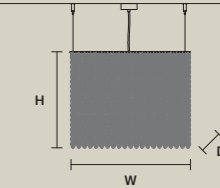

CUBO S/SQUARE/ LARGE 40

w 50 cm / 19.70"
d 50 cm / 19.70"
h 40 cm / 15.70"

STANDARD LIGHTING

12×E14×10 W MAX (NOT INCL.)