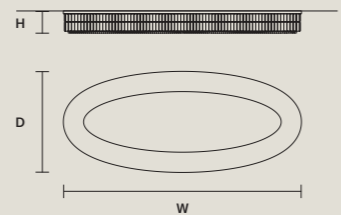

PALLADIO
PL 22/200/18 OV

W	200 cm / 78.70"
D	85 cm / 33.50"
H	18 cm / 7.10"
■	48 kg / 105.60 lb

STANDARD LIGHTING
22×E26×60 W MAX (NOT INCL.)
* BULB MAX Ø 45 mm / 1.80"