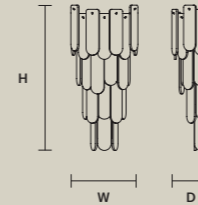

ROYALE A 5/31/70

W 31 cm / 12.20"
D 19 cm / 7.50"
H 70 cm / 27.60"
■ 8,5 kg / 18.70 lb

STANDARD LIGHTING
5×E14×10 W MAX (NOT INCL.)