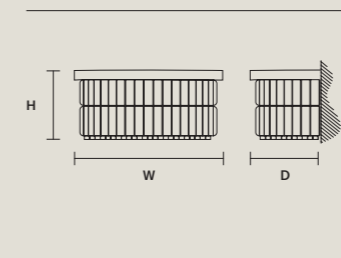

PALLADIO
A 2/32/18 RD

W	32 cm / 12.60"
D	16 cm / 6.30"
H	18 cm / 7.10"
■	3 kg / 6.60 lb

STANDARD LIGHTING
2×E12×40 W MAX (NOT INCL.)