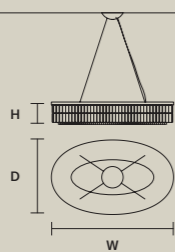

STANDARD LIGHTING

12×E27×20 W MAX (NOT INCL.)
* BULB MAX Ø 45 mm / 1.80"