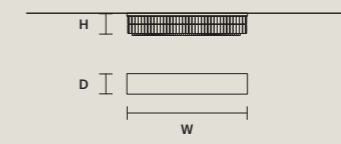

PALLADIO
PL 6/100/18 LN

W	100 cm / 39.40"
D	17 cm / 6.70"
H	18 cm / 7.10"
■	10 kg / 22.00 lb

STANDARD LIGHTING
6×E26×60 W MAX (NOT INCL.)
* BULB MAX Ø 45 mm / 1.80"