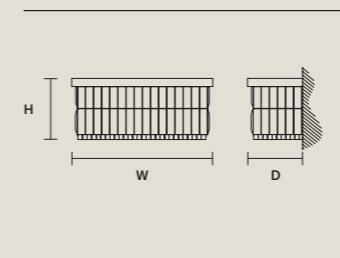

PALLADIO
A 2/30/18 RC

W	30 cm / 11.80"
D	14 cm / 5.50"
H	18 cm / 7.10"
■	3 kg / 6.60 lb

STANDARD LIGHTING
2×E12×40 W MAX (NOT INCL.)

PALLADIO
A 2/32/18 RD

W	32 cm / 12.60"
D	16 cm / 6.30"
H	18 cm / 7.10"
■	3 kg / 6.60 lb