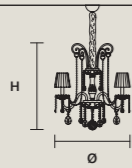

STANDARD LIGHTING

6×E12×40 W MAX (NOT INCL.)