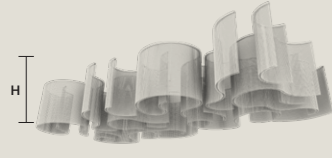

GALASSIA T1 DBL

W 700 cm / 275.60"
D 320 cm / 126.00"
H 50 cm / 19.70"
■ 320 kg / 704.00 lb

STANDARD INTEGRATED LED LIGHTING
475,6 W CRI>95
3000 K – 61233 NOMINAL LM

ON REQUEST
475,6 W CRI>95
2700 K – 58171 NOMINAL LM

MODULES

26 × ARCH 75
18 × ARCH 50
8 × ARCH 125
6 × ARCH 100
6 × ARCH 150
2 × ARCH 175

DRIVER

2 × RECESSED

GALASSIA T1 SNG

W 320 cm / 126.00"
D 320 cm / 126.00"
H 50 cm / 19.70"
■ 160 kg / 352.00 lb

STANDARD INTEGRATED LED LIGHTING
237,8 W CRI>95
3000 K – 30616 NOMINAL LM

ON REQUEST
237,8 W CRI>95
2700 K – 29085 NOMINAL LM