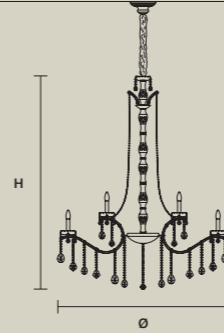

AQABA S 18/140/172

∅ 140 cm / 55.10"
H 172 cm / 67.70"
■ 38 kg / 83.60 lb

STANDARD LIGHTING 18×E14×10 W MAX (NOT INCL.)

INTEGRATED LED LIGHTING RGB-W 18×LED SOURCE - 153 W TOT

DW 18×LED SOURCE - 145,8 W TOT