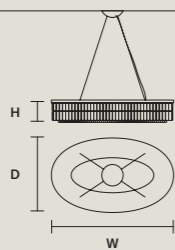

PALLADIO S 12/103/18 OV

W 103 cm / 40.60"
D 63 cm / 24.80"
H 18 cm / 7.10"
■ 23 kg / 50.60 lb

STANDARD LIGHTING
12×E26×60 W MAX (NOT INCL.)
* BULB MAX Ø 45 mm / 1.80"