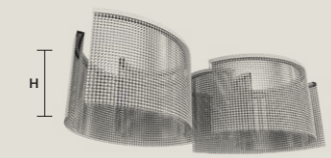

MODULES

5 × ARCH 50
 2 × ARCH 75
 2 × ARCH 125
 1 × ARCH 100
 1 × ARCH 150

DRIVER

1 × RECESSED

Diamond

IT Suntuoso ed elegante, Diamond sfoggia tutto il suo carattere artigianale, ispirato alla tradizione europea degli imponenti lampadari in cristallo di Bohemia. A questo omaggio all'opulenza, si aggiungono i paralumi eleganti, realizzati a mano con tessuti pregiati.