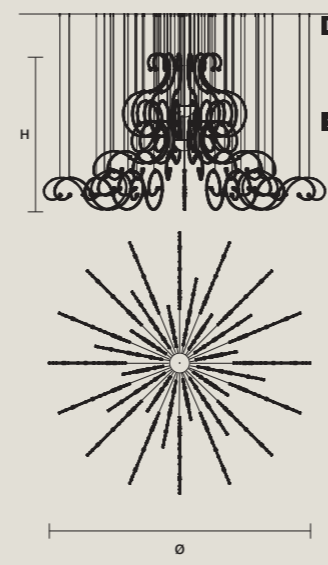

RAQAM Q5
BASIC BATCH D - MODULO 1 x 16
+ MODULO 1 x 8 + MODULO 1 x 8

∅ 385 cm / 151.60"
H 209 cm / 82.30"
■ 120 kg / 264.00 lb

INTEGRATED LED LIGHTING

256 LED LIGHTS CRI>85
3000 K - 384 W
49920 NOMINAL LM