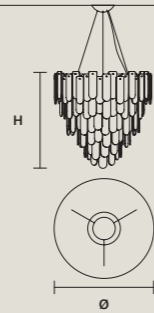

STANDARD LIGHTING

30×E12×40 W MAX (NOT INCL.)