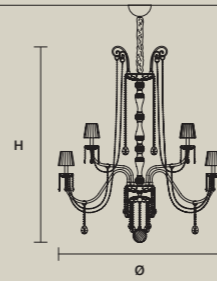

DIAMOND S 24/143/175

∅ 143 cm / 56.30"
H 175 cm / 68.90"
■ 44 kg / 96.80 lb

STANDARD LIGHTING
24×E14×10 W MAX (NOT INCL.)