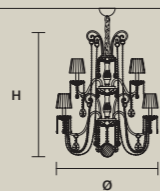

DIAMOND S 16/95/120

∅ 95 cm / 37.40"
H 120 cm / 47.20"
■ 25 kg / 55.00 lb

STANDARD LIGHTING
16×E14×10 W MAX (NOT INCL.)