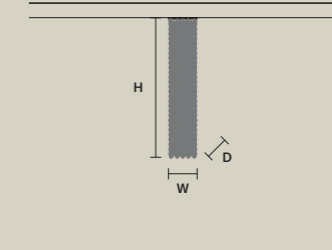

CUBO PL/SQUARE/ SMALL 60

W 12,5 cm / 4.90"
D 12,5 cm / 4.90"
H 60 cm / 23.60"

STANDARD LIGHTING
3xE14x10 W MAX (NOT INCL.)