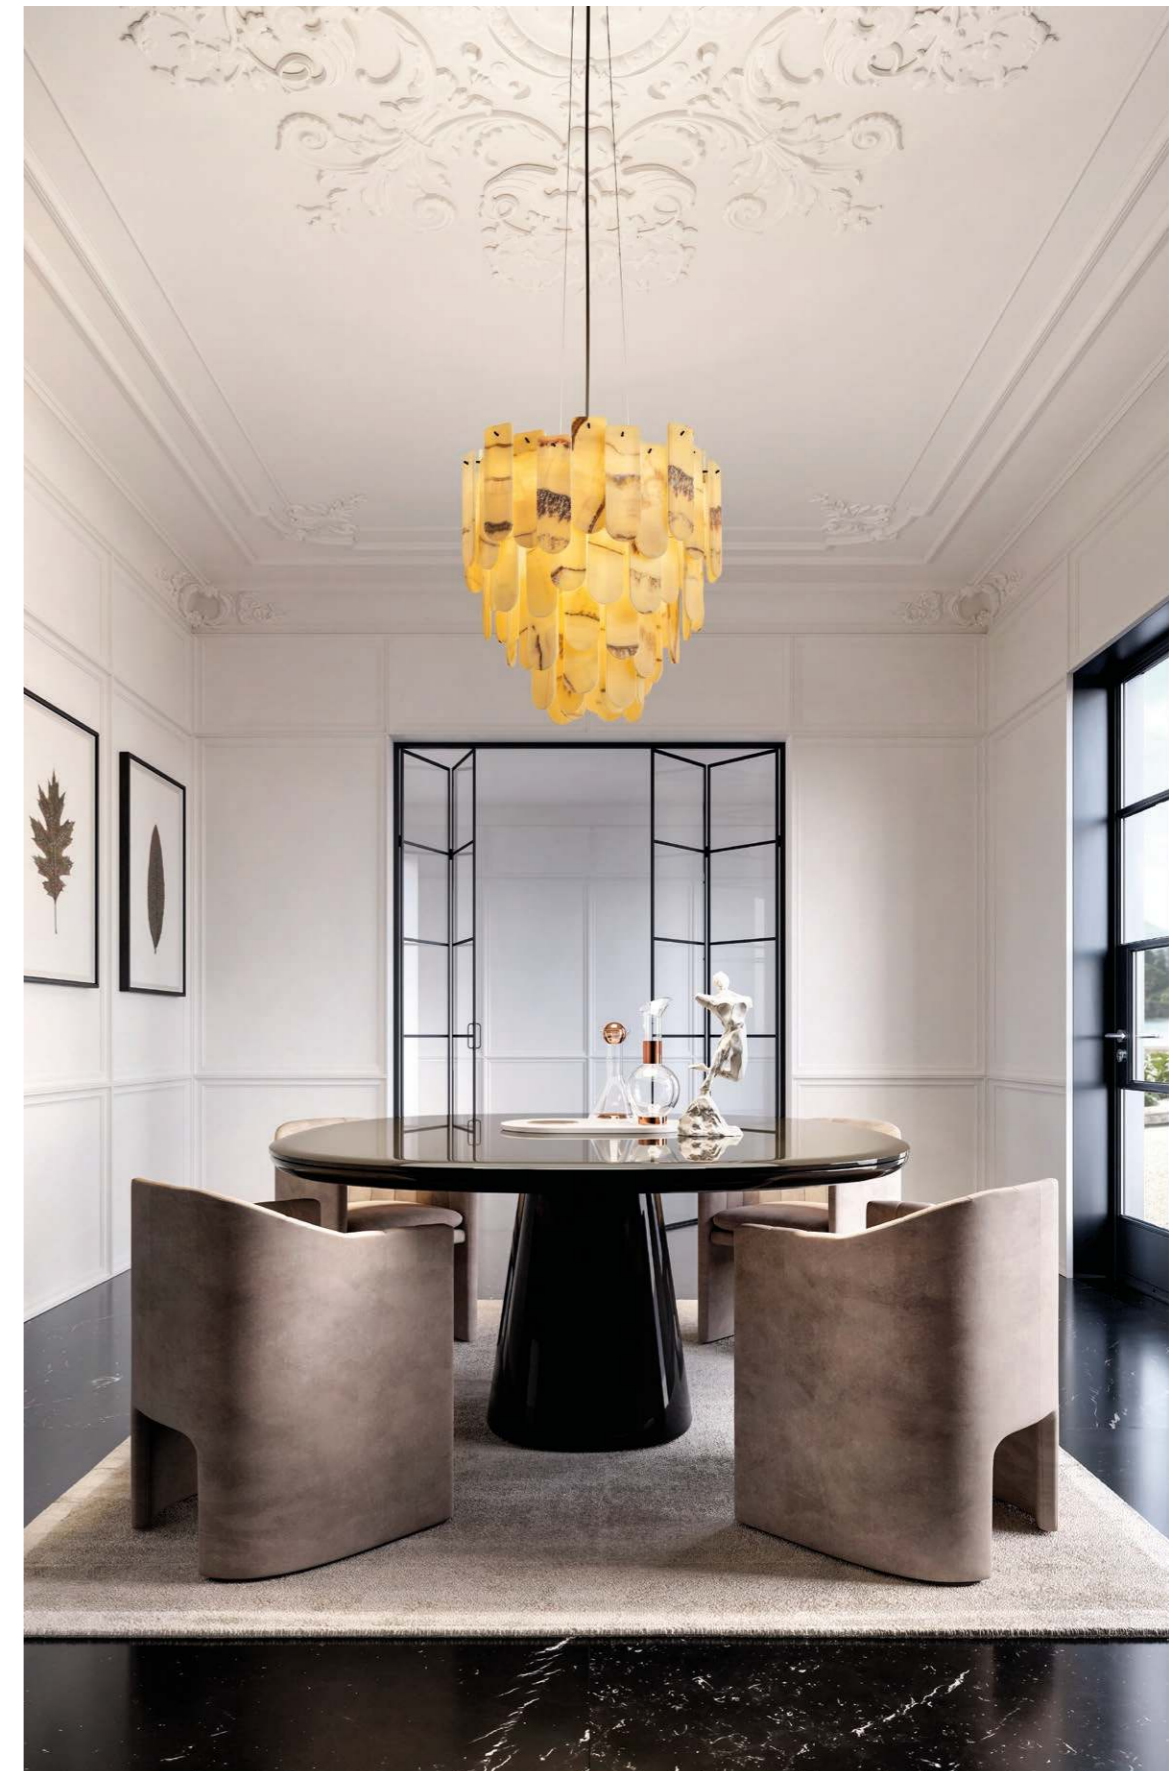

Royale

IT Royale è una collezione dalla raffinata discrezione. La luce incontra la matericità di materiali nobili e preziosi come l'onice, per disegnare lampade che diventano elementi d'arredo dall'inconfondibile qualità artigianale.

EN In Royale, a collection of a refined discretion, light meets the rich texture of noble, precious materials such as onyx to create lamps that serve as furnishing elements with an unmistakable craftsmanship quality.

ROYALE S 9/50/55

DESIGN BY
MASIERO LAB

SUSPENSION
CEILING
APPLIQUE