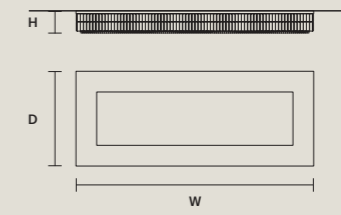

PALLADIO
PL 26/200/18 RC

W	200 cm / 78.70"
D	80 cm / 31.50"
H	18 cm / 7.10"
■	52 kg / 114.40 lb

STANDARD LIGHTING
26×E26×60 W MAX (NOT INCL.)
* BULB MAX Ø 45 mm / 1.80"