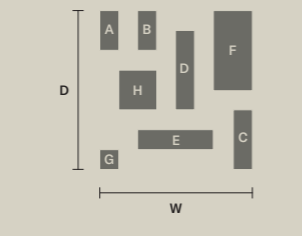

CUBO COMBO PL8 200 SQ

W	200 cm / 78.70"
D	200 cm / 78.70"
H	60 cm / 23.60"
■	108 kg / 237.60 lb

STANDARD LIGHTING
95×E14×10 W MAX (NOT INCL.)