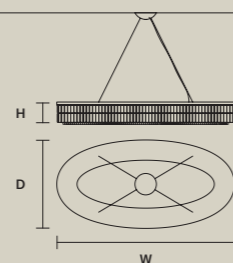

STANDARD LIGHTING

12×E27×20 W MAX (NOT INCL.)
* BULB MAX Ø 45 mm / 1.80"

PALLADIO S 16/150/18 OV

W 150 cm / 59.10"
D 75 cm / 29.50"
H 18 cm / 7.10"
■ 32 kg / 70.40 lb

STANDARD LIGHTING

16×E27×20 W MAX (NOT INCL.)
* BULB MAX Ø 45 mm / 1.80"