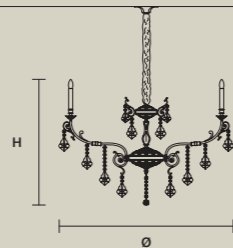

ODESSA
S 8/90/80

∅ 90 cm / 35.40"
H 80 cm / 31.50"
■ 18 kg / 39.60 lb

STANDARD LIGHTING
8×E14×10 W MAX (NOT INCL.)