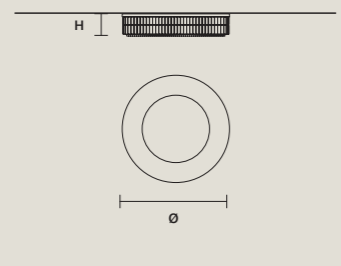

PALLADIO
PL 10/90/18 RD

∅	90 cm / 35.40"
H	18 cm / 7.10"
■	27 kg / 59.40 lb

STANDARD LIGHTING
10×E26×60 W MAX (NOT INCL.)
* BULB MAX Ø 45 mm / 1.80"