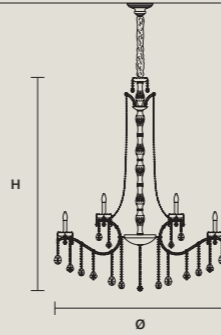

AQABA S 18/140/172

∅ 140 cm / 55.10"
H 172 cm / 67.70"
■ 38 kg / 83.60 lb

STANDARD LIGHTING
18×E12×40 W MAX (NOT INCL.)

INTEGRATED LED LIGHTING
RGB-W 18×LED SOURCE - 153 W TOT
DW 18×LED SOURCE - 145,8 W TOT