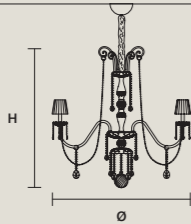

STANDARD LIGHTING

12×E12×40 W MAX (NOT INCL.)