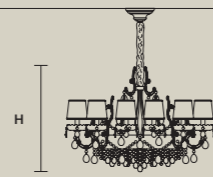

Galvanised metal frame with leaf decoration and arms covered in clear glass. Clear glass or clear crystal pendants. Satin lampshades. Traditional lighting.

Galvanisch beschichtete Metallstruktur mit Blattoptik, Arme mit transparentem Glas ummantelt. Transparenter Behang aus Glas bzw. Kristall. Schirme aus Satin. Herkömmliche Beleuchtung.

Marco de metal galvanizado con decoración de hojas y brazos revestidos de vidrio transparente. Colgantes de vidrio o cristal transparente. Pantallas de satén. Iluminación tradicional.

Structure en métal galvanisé avec décor à feuille et bras recouverts de verre transparent. Pampilles transparentes en verre ou en cristal. Abat-jour en satin. Éclairage traditionnel.

Каркас из оцинкованного металла с декором в виде листьев и с арматурными элементами, покрытыми прозрачным стеклом. Подвески из прозрачного стекла или хрустала. Атласные абажуры. Лампы традиционного типа.

电镀金属灯架，带叶片装饰和透明玻璃装饰的灯臂。透明玻璃或水晶吊坠。缎面灯罩。传统照明灯。

إطار معدني مجلفن مع زخارف نباتية وأذرع مغطاة بالزجاج الشفاف. المعلقة الزجاجية أو الكريستالية الشفافة. عاكس ضوء (غطاء مصباح) من الساتان. الإضاءة التقليدية.

ETERNAL S 13/80/70

∅ 80 cm / 31.50"
H 70 cm / 27.60"
■ 22 kg / 48.40 lb

STANDARD LIGHTING
10×E14×10 W MAX (NOT INCL.)
3×E27×20 W MAX (NOT INCL.)