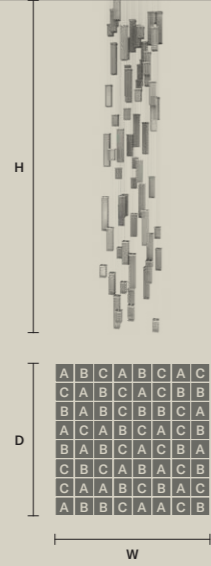

CUBO COMBO S64 100 SQ

W 100 cm / 39.40"
D 100 cm / 39.40"
H 600 cm / 236.20"
■ 181 kg / 398.20 lb

STANDARD LIGHTING
106×E14×10 W MAX (NOT INCL.)