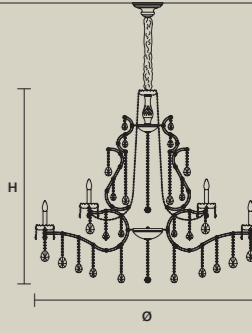

AQABA S 24/155/130

∅ 155 cm / 61.00"
H 130 cm / 51.20"
■ 55 kg / 121.00 lb

STANDARD LIGHTING 24×E14×10 W MAX (NOT INCL.)

INTEGRATED LED LIGHTING RGB-W 24×LED SOURCE - 204 W TOT

DW 24×LED SOURCE - 194,4 W TOT