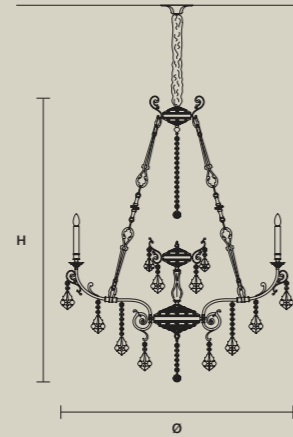

ODESSA
S 12/120/155

∅ 120 cm / 47.20"
H 155 cm / 61.00"
■ 41 kg / 90.20 lb

STANDARD LIGHTING
12×E14×10 W MAX (NOT INCL.)