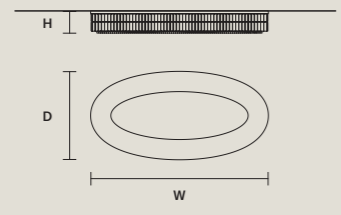

PALLADIO
PL 16/150/18 OV

W	150 cm / 59.10"
D	75 cm / 29.50"
H	18 cm / 7.10"
■	32 kg / 70.40 lb

STANDARD LIGHTING
16×E26×60 W MAX (NOT INCL.)
* BULB MAX Ø 45 mm / 1.80"