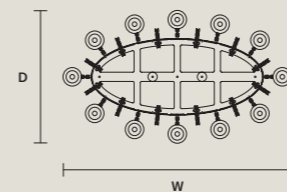

STANDARD LIGHTING

12×E12×40 W MAX (NOT INCL.)
12×E26×60 W MAX (NOT INCL.)