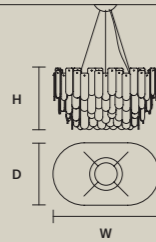

ROYALE S 12/85/50 OV

W 85 cm / 33.50"
D 50 cm / 19.70"
H 50 cm / 19.70"
■ 38 kg / 83.60 lb

STANDARD LIGHTING
12×E14×10 W MAX (NOT INCL.)