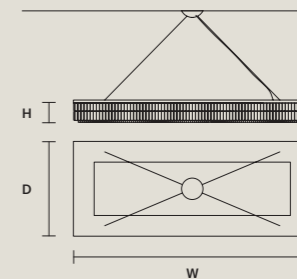

PALLADIO S 26/200/18 RC

W 200 cm / 78.70"
D 80 cm / 31.50"
H 18 cm / 7.10"
■ 52 kg / 114.40 lb

STANDARD LIGHTING
26×E26×60 W MAX (NOT INCL.)
* BULB MAX Ø 45 mm / 1.80"