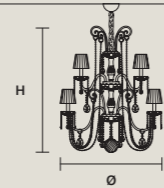

STANDARD LIGHTING

16×E12×40 W MAX (NOT INCL.)