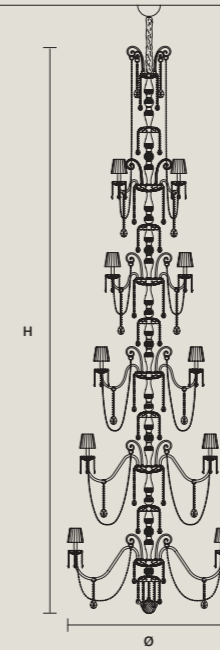

STANDARD LIGHTING

64×E12×40 W MAX (NOT INCL.)

DIAMOND S 12/120/120

∅ 120 cm / 47.20"
H 120 cm / 47.20"
■ 25 kg / 55.00 lb

STANDARD LIGHTING

12×E12×40 W MAX (NOT INCL.)

DIAMOND S 16/95/120

∅ 95 cm / 37.40"
H 120 cm / 47.20"
■ 25 kg / 55.00 lb

STANDARD LIGHTING

16×E12×40 W MAX (NOT INCL.)

DIAMOND S 16/145/125

∅ 145 cm / 57.10"
H 125 cm / 49.20"
■ 32 kg / 70.40 lb

STANDARD LIGHTING

16×E12×40 W MAX (NOT INCL.)

DIAMOND S 24/143/175

∅ 143 cm / 56.30"
H 175 cm / 68.90"
■ 44 kg / 96.80 lb