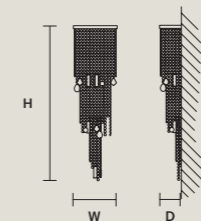

CRISTALLE A 8/30/103

W 30 cm / 11.80"
D 17 cm / 6.70"
H 103 cm / 40.60"
■ 5,5 kg / 12.10 lb

STANDARD LIGHTING
8×G9×40 W MAX (NOT INCL.)