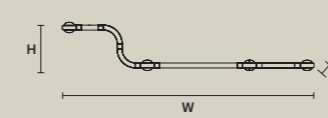

Canopies	
----------	--

CANOPY A	
ø	30 cm / 11.80"
H	6 cm / 2.40"

CANOPY B	
ø	40 cm / 15.70"
H	6 cm / 2.40"

CANOPY C	
ø	42 cm / 16.50"
H	6 cm / 2.40"

CANOPY D	
ø	10 cm / 3.90"
H	2,5 cm / 1.00"

CANOPY E	
w	70 cm / 27.60"
d	15 cm / 5.90"
H	6 cm / 2.40"