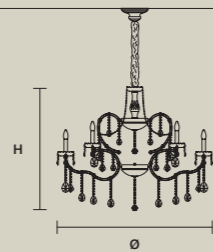

AQABA S 18/120/100

∅ 120 cm / 47.20"
H 100 cm / 39.40"
■ 35 kg / 77.00 lb

STANDARD LIGHTING 18×E14×10 W MAX (NOT INCL.)

INTEGRATED LED LIGHTING RGB-W 18×LED SOURCE - 153 W TOT

DW 18×LED SOURCE - 145,8 W TOT