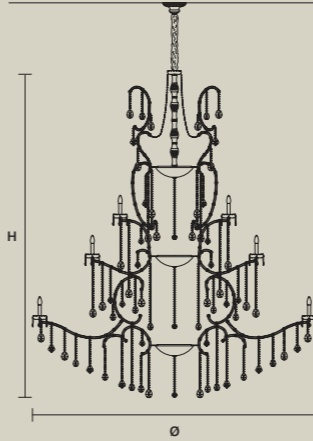

AQABA S 70/245/290

∅ 245 cm / 96.50"
H 290 cm / 114.20"
■ 233 kg / 512.60 lb

STANDARD LIGHTING
70×E14×10 W MAX (NOT INCL.)

INTEGRATED LED LIGHTING
RGB-W 70×LED SOURCE - 595 W TOT
DW 70×LED SOURCE - 567 W TOT