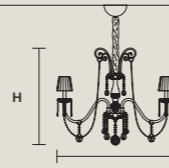

STANDARD LIGHTING

12×E12×40 W MAX (NOT INCL.)