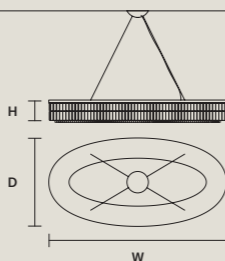

PALLADIO S 16/150/18 OV

W 150 cm / 59.10"
D 75 cm / 29.50"
H 18 cm / 7.10"
■ 32 kg / 70.40 lb

STANDARD LIGHTING
16×E26×60 W MAX (NOT INCL.)
* BULB MAX Ø 45 mm / 1.80"