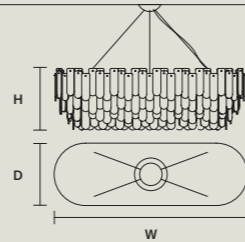

STANDARD LIGHTING

36×E12×40 W MAX (NOT INCL.)