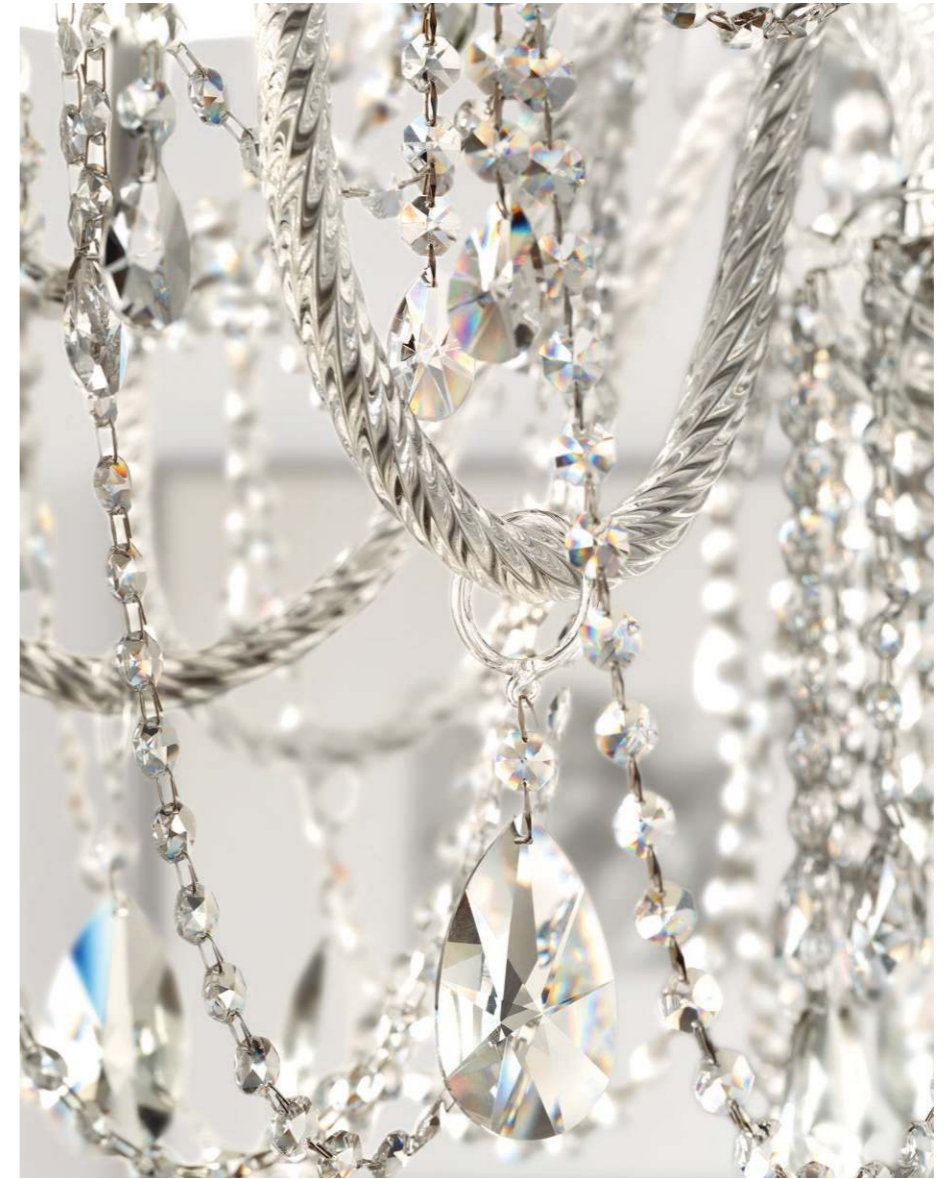

DIAMOND S 24/143/175

DESIGN BY
MASIERO LAB

SUSPENSION
APPLIQUE

Diamond

Telaio in metallo con braccia in vetro soffiato. Pendagli trasparenti in vetro o cristallo. Paralumi in Pongé. Illuminazione tradizionale.