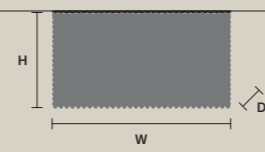

CUBO PL/LONG/E		CE
W	75 cm / 29.50"	
D	12,5 cm / 4.90"	
H	40 cm / 15.70"	
STANDARD LIGHTING		
9×E14×10 W MAX (NOT INCL.)		

CUBO PL/LONG/F		CE
W	75 cm / 29.50"	
D	12,5 cm / 4.90"	
H	60 cm / 23.60"	
STANDARD LIGHTING		
9×E14×10 W MAX (NOT INCL.)		