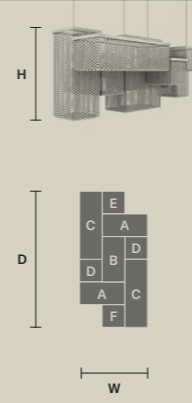

CUBO COMBO S150 RC

W 75 cm / 29.50"
D 150 cm / 59.10"
H 60 cm / 23.60"
■ 83 kg / 182.60 lb

STANDARD LIGHTING
69×E14×10 W MAX (NOT INCL.)