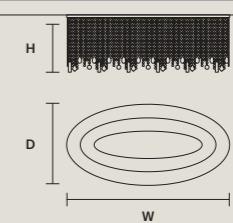

W 120 cm / 47.20"
D 60 cm / 23.60"
H 40 cm / 15.70"
■ 22 kg / 48.40 lb

STANDARD LIGHTING
6×E26×60 W MAX (NOT INCL.)

CRISTALLE A 8/25/70

W 25 cm / 9.80"
D 12 cm / 4.70"
H 70 cm / 27.60"
■ 4,5 kg / 9.90 lb