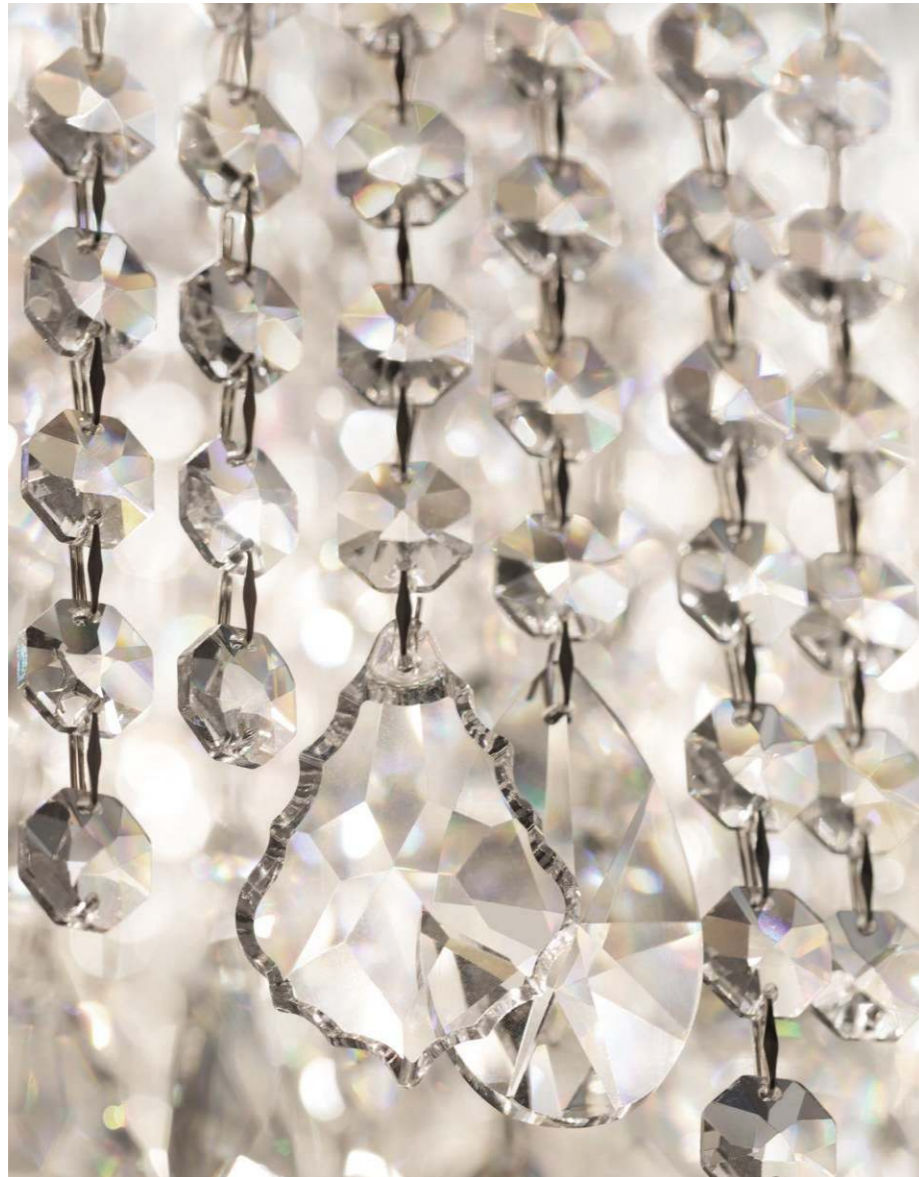

CRISTALLE S 6/33/210

DESIGN BY
MASIERO LAB

SUSPENSION
CEILING
APPLIQUE

CRISTALLE
PL 12/100/40 RD

Cristalle

Telaio in metallo galvanizzato.
Pendagli trasparenti in vetro o
cristallo. Illuminazione tradizionale.