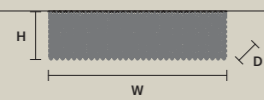

CUBO PL/LONG/D		CE
W	75 cm / 29.50"	
D	12,5 cm / 4.90"	
H	20 cm / 7.90"	
STANDARD LIGHTING		
5×E14×10 W MAX (NOT INCL.)