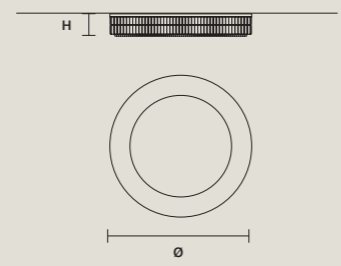

PALLADIO
PL 16/120/18 RD

∅	120 cm / 47.20"
H	18 cm / 7.10"
■	45 kg / 99.00 lb

STANDARD LIGHTING
16×E26×60 W MAX (NOT INCL.)
* BULB MAX Ø 45 mm / 1.80"