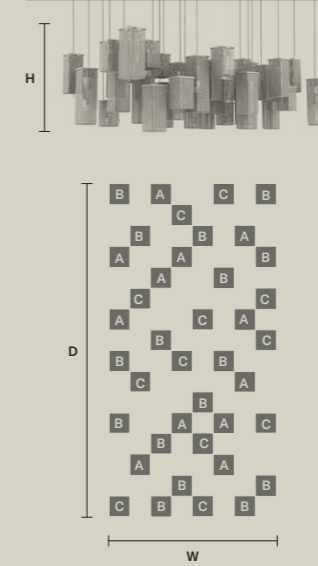

CUBO COMBO S40 200 RC

W 200 cm / 78.70"
D 400 cm / 157.50"
H 140 cm / 55.10"
■ 340 kg / 748.00 lb

STANDARD LIGHTING
332×E14×10 W MAX (NOT INCL.)